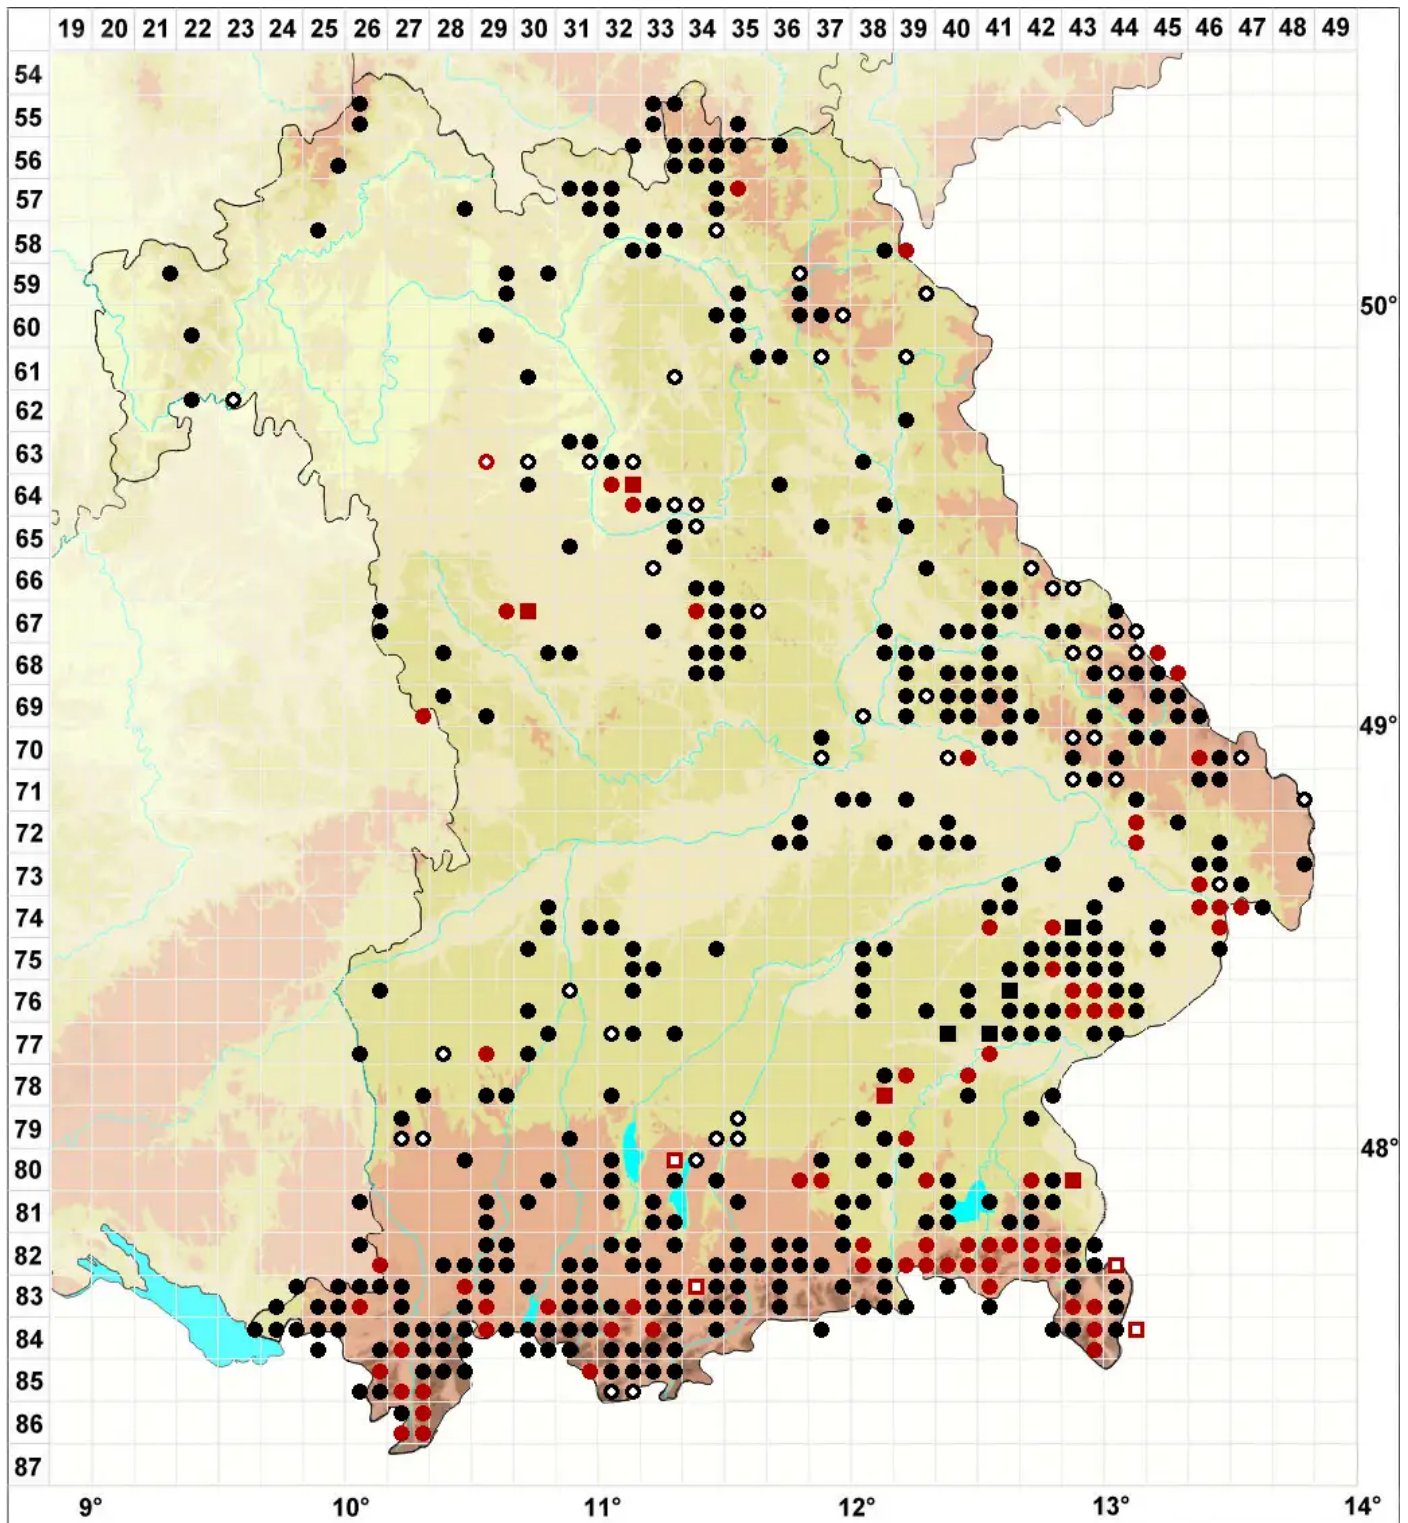

Trichocolea tomentella (Ehrh.) Dumort.

Filziges Haarkelchmoos

Legende:

- Symbole:**
- Ausgefülltes Symbol:
Zeitraum von 1980 bis heute (Aktuelle Angabe)
 - Leeres Symbol:
Zeitraum vor 1980 (Altangabe)
 - Quadrat: Herbarbeleg