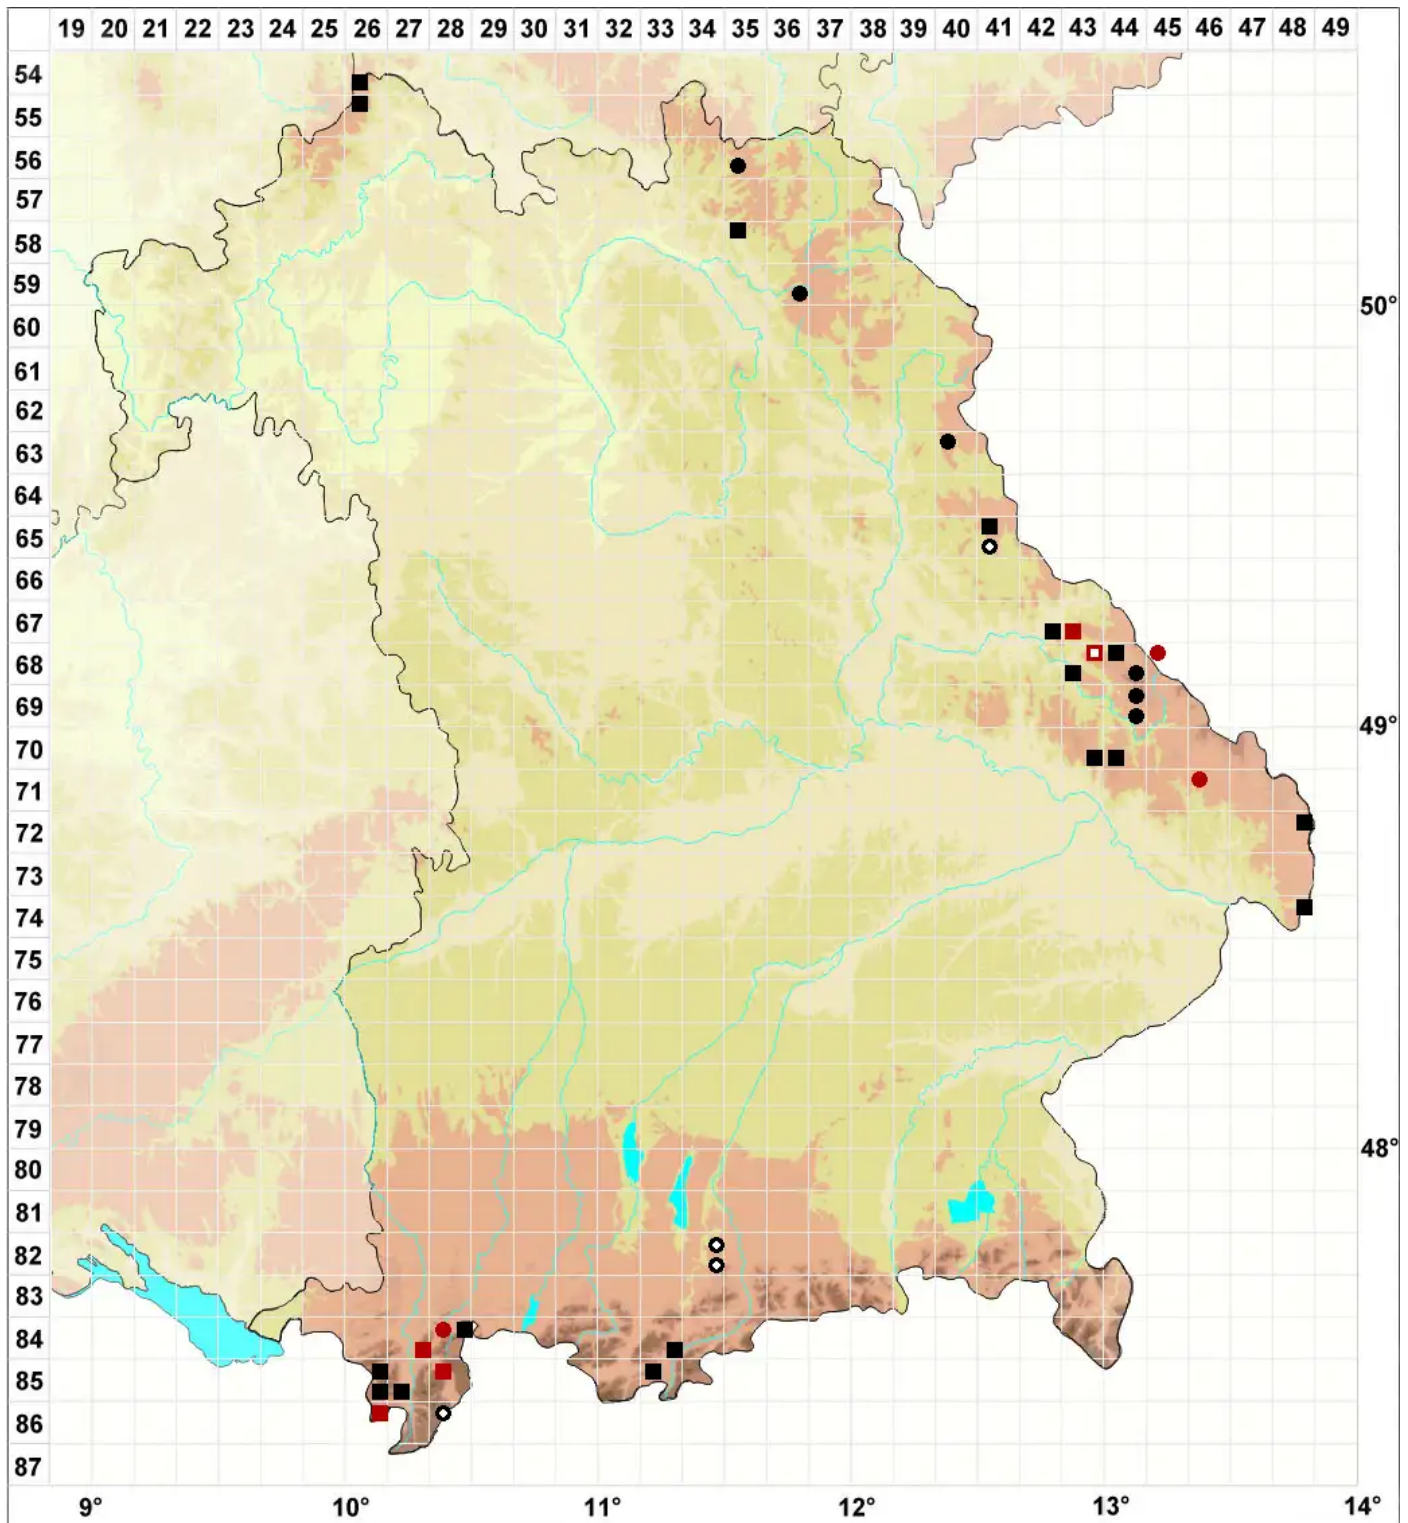

Racomitrium affine (F.Weber & D.Mohr) Lindb.

Verwandtes Zackenmützenmoos

Legende:

- Symbole:**
Ausgefülltes Symbol:
Zeitraum von 1980 bis heute (Aktuelle Angabe)
Leeres Symbol:
Zeitraum vor 1980 (Altangabe)
Quadrat: Herbarbeleg