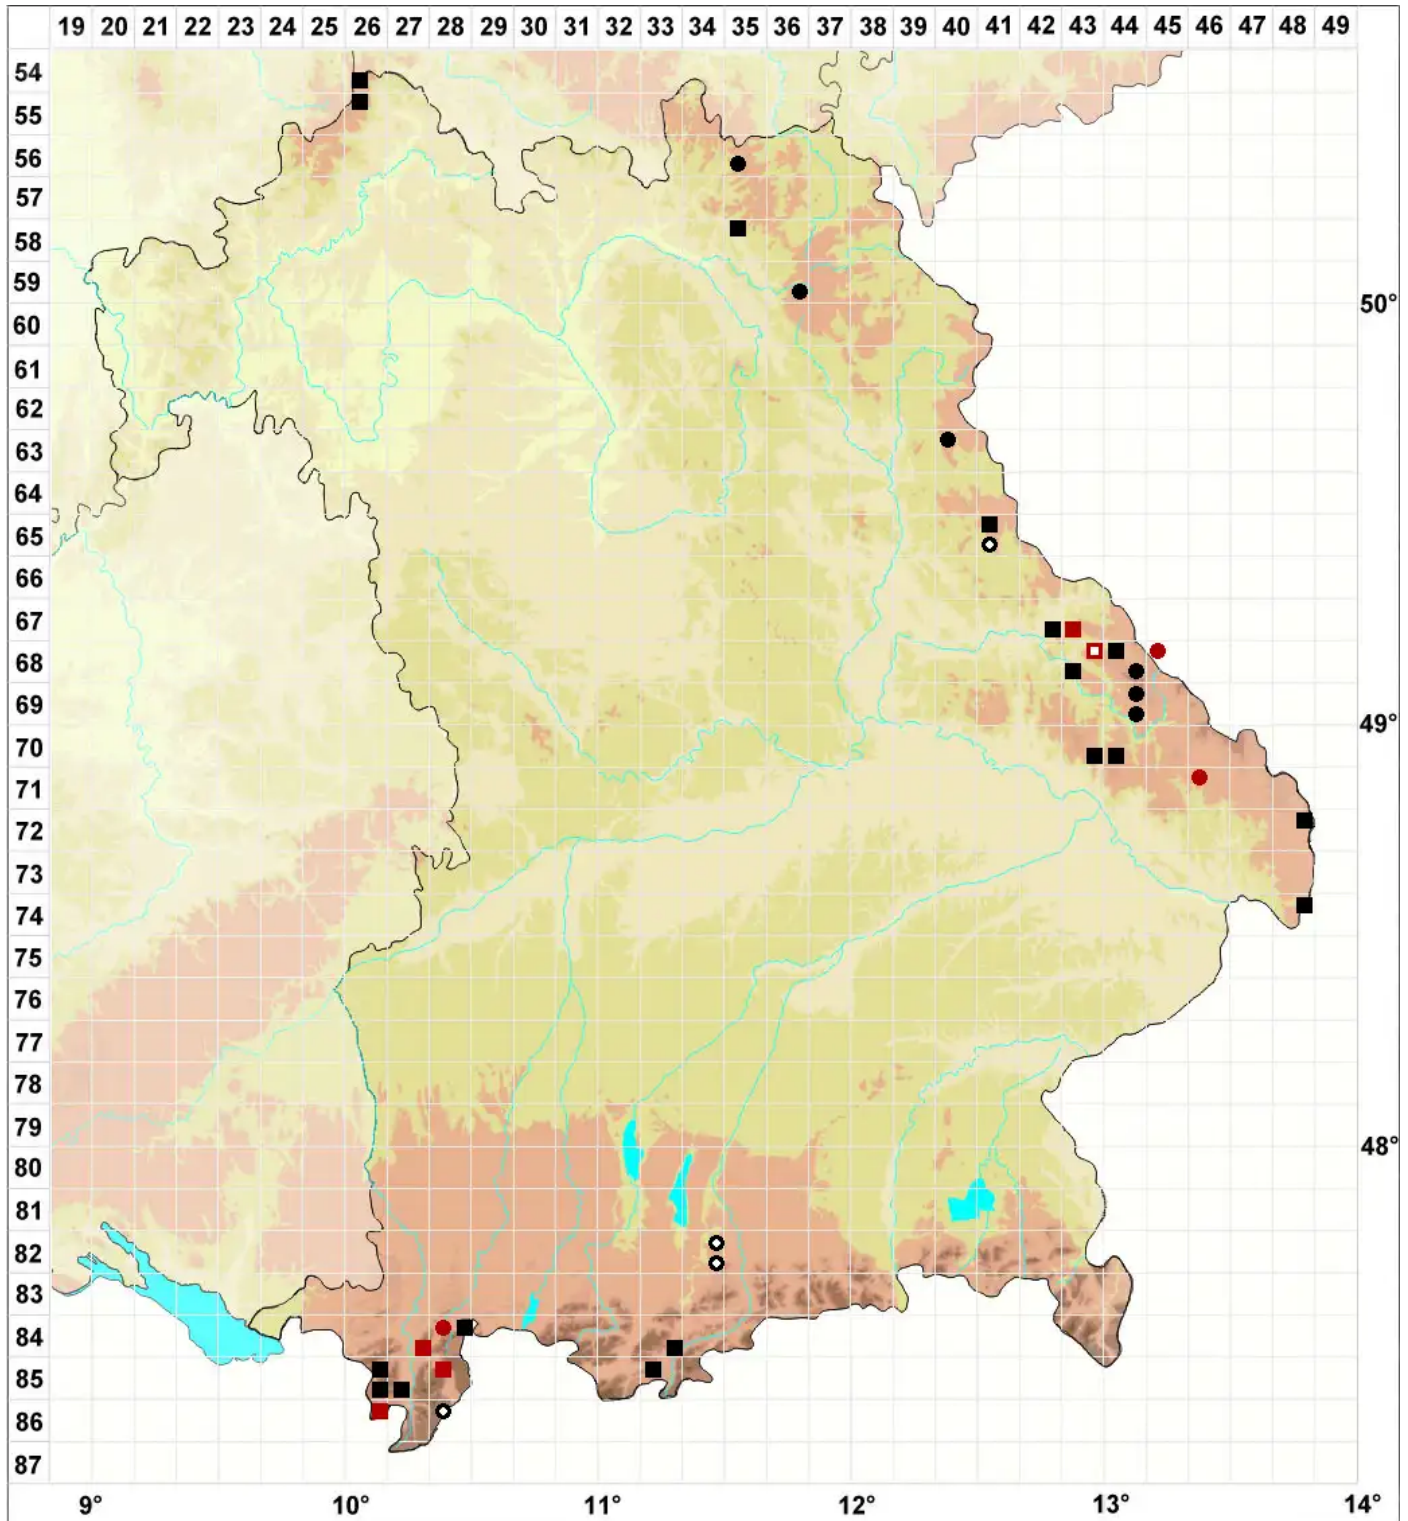

Racomitrium affine (F.Weber & D.Mohr) Lindb.

Verwandtes Zackenmützenmoos

Legende:

Symbole:
Ausgefülltes Symbol:
Zeitraum von 1980 bis heute (Aktuelle Angabe)
Leeres Symbol:
Zeitraum vor 1980 (Altangabe)
Quadrat: Herbarbeleg