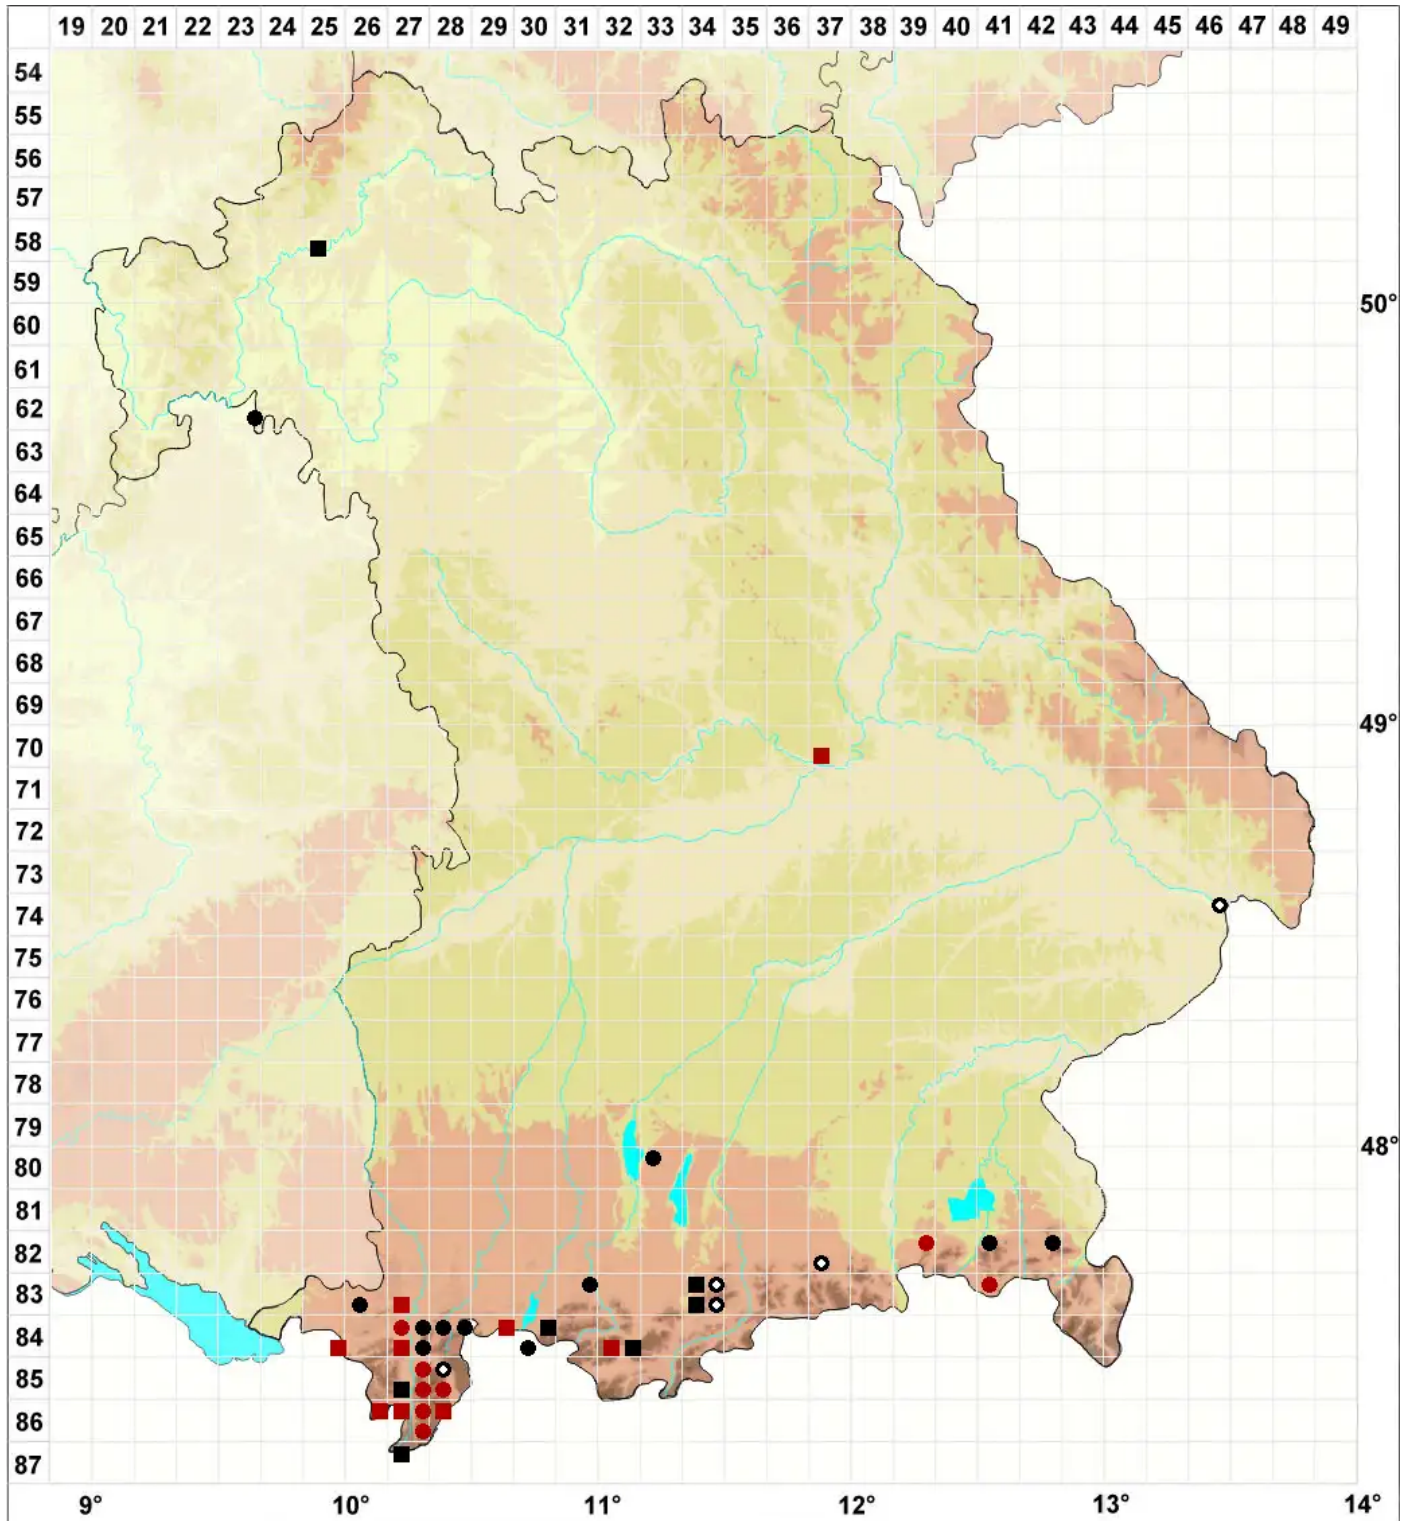

# Trichostomum brachydontium Bruch

## Kurzzahn-Haarmundmoos

Legende:

- Symbole:**
- Ausgefülltes Symbol:  
Zeitraum von 1980 bis heute (Aktuelle Angabe)
  - Leeres Symbol:  
Zeitraum vor 1980 (Altangabe)
  - Quadrat: Herbarbeleg