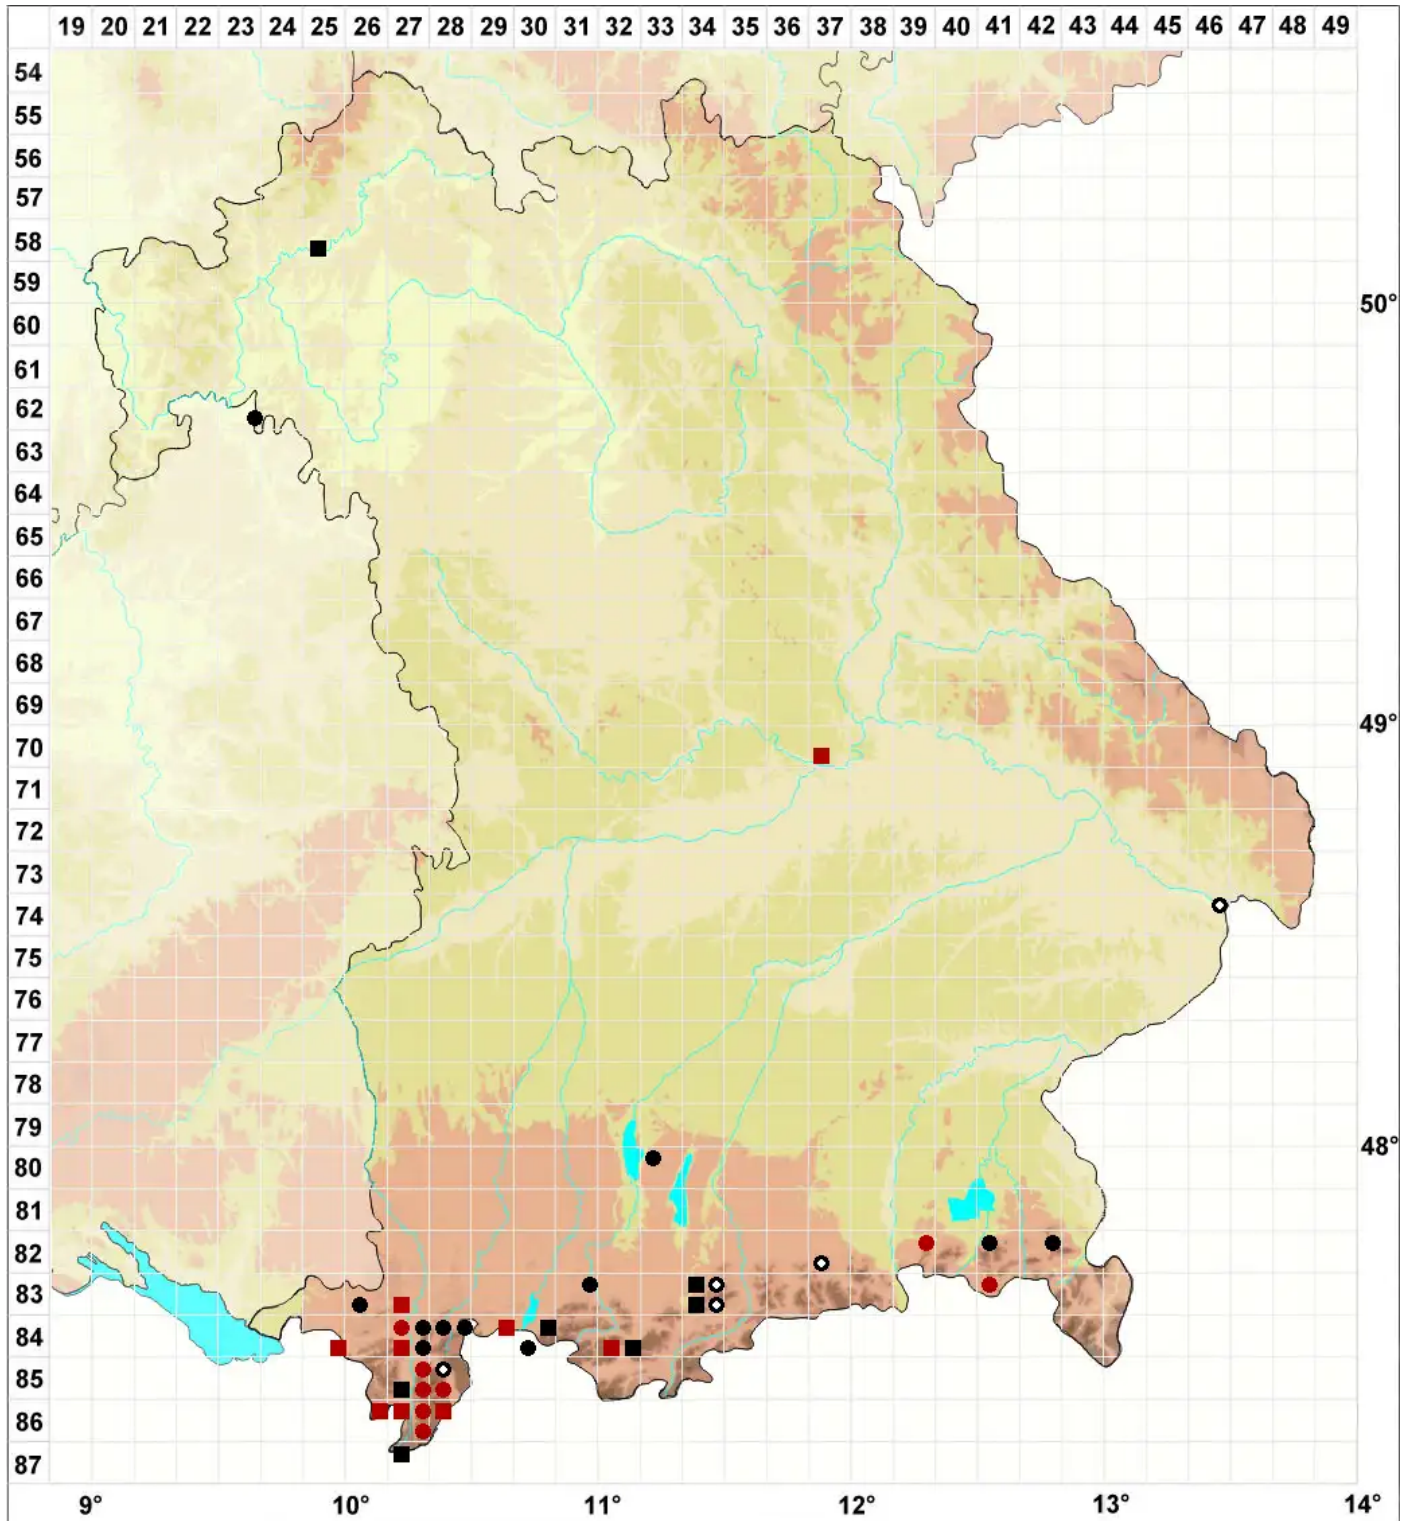

Trichostomum brachydontium Bruch

Kurzzahn-Haarmundmoos

Legende:

Symbole:

Ausgefülltes Symbol:
Zeitraum von 1980 bis heute (Aktuelle Angabe)

Leeres Symbol:
Zeitraum vor 1980 (Altangabe)

Quadrat: Herbarbeleg