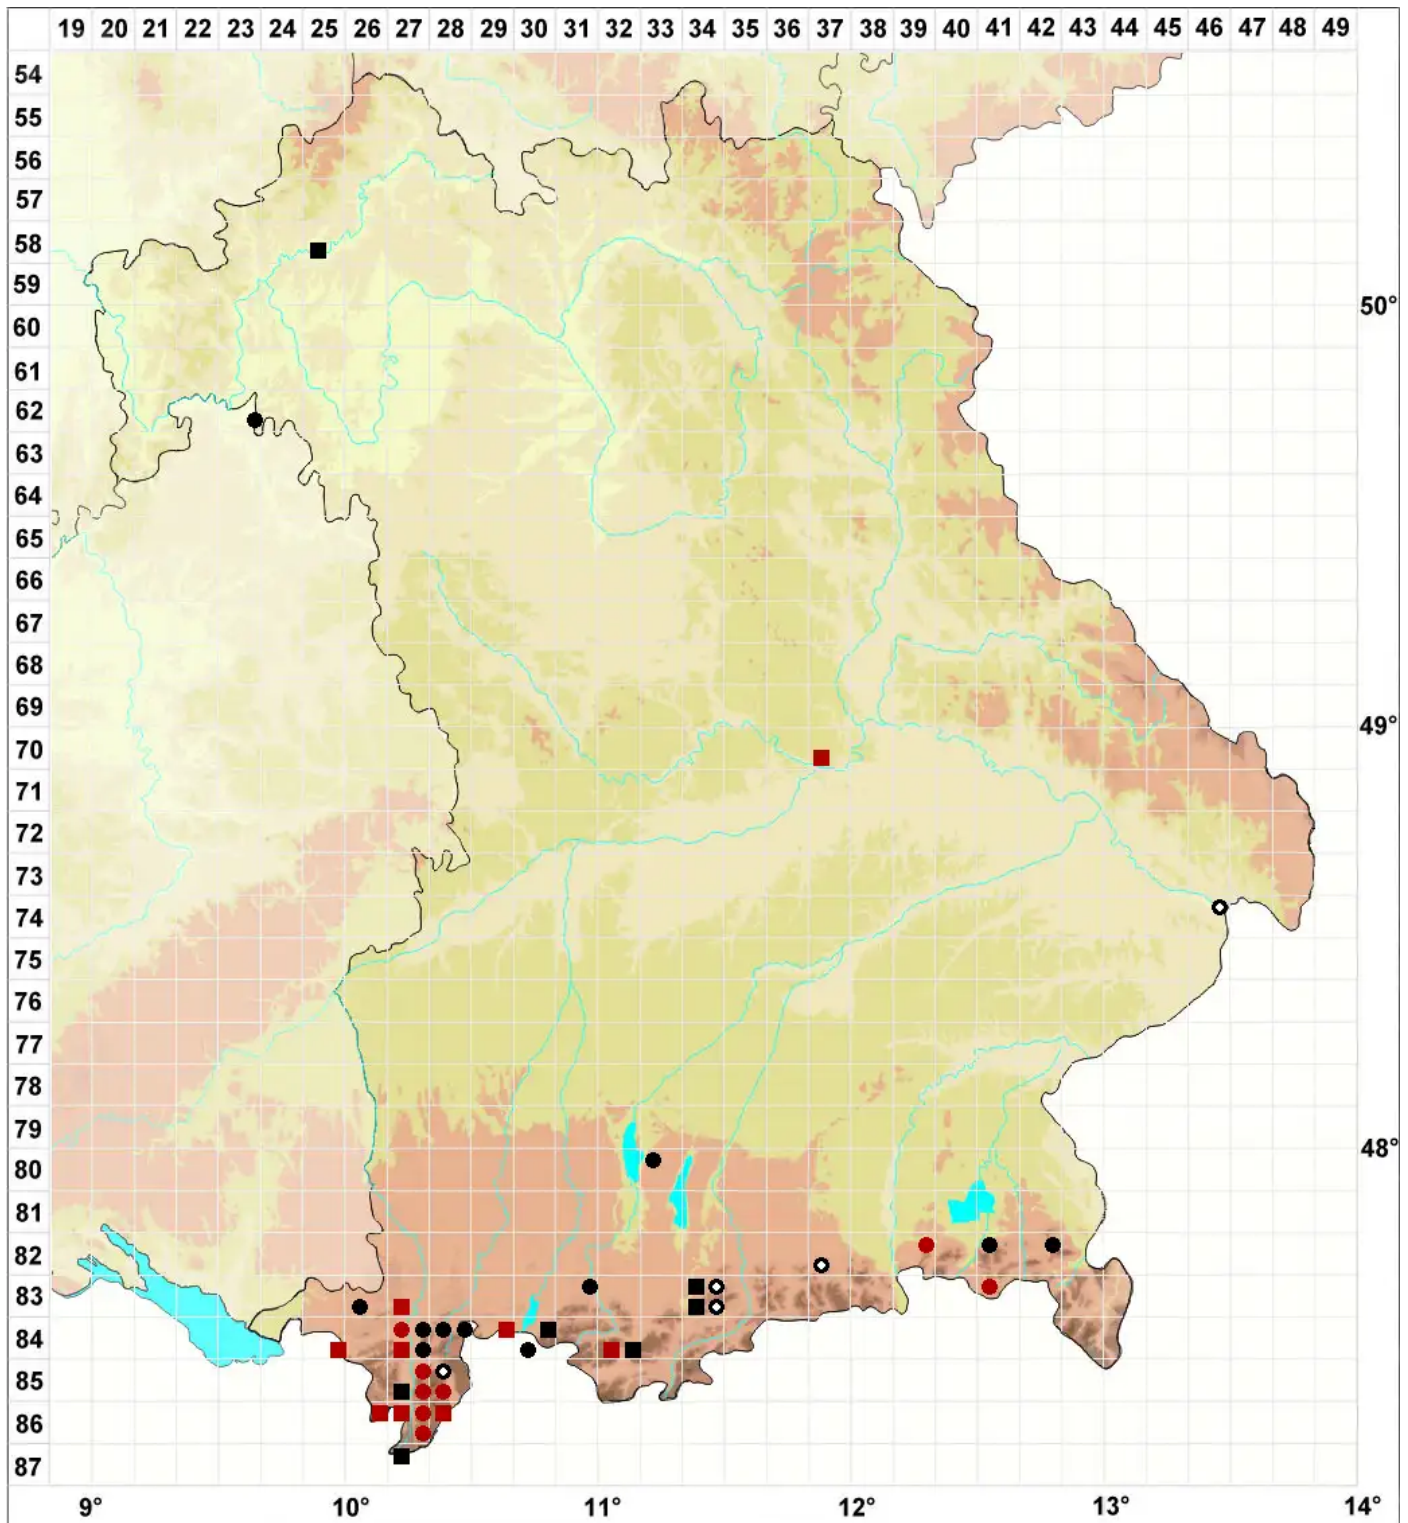

# Trichostomum brachydontium Bruch

## Kurzzahn-Haarmundmoos

Legende:

**Symbole:**

Ausgefülltes Symbol:  
Zeitraum von 1980 bis heute (Aktuelle Angabe)

Leeres Symbol:  
Zeitraum vor 1980 (Altangabe)

Quadrat: Herbarbeleg