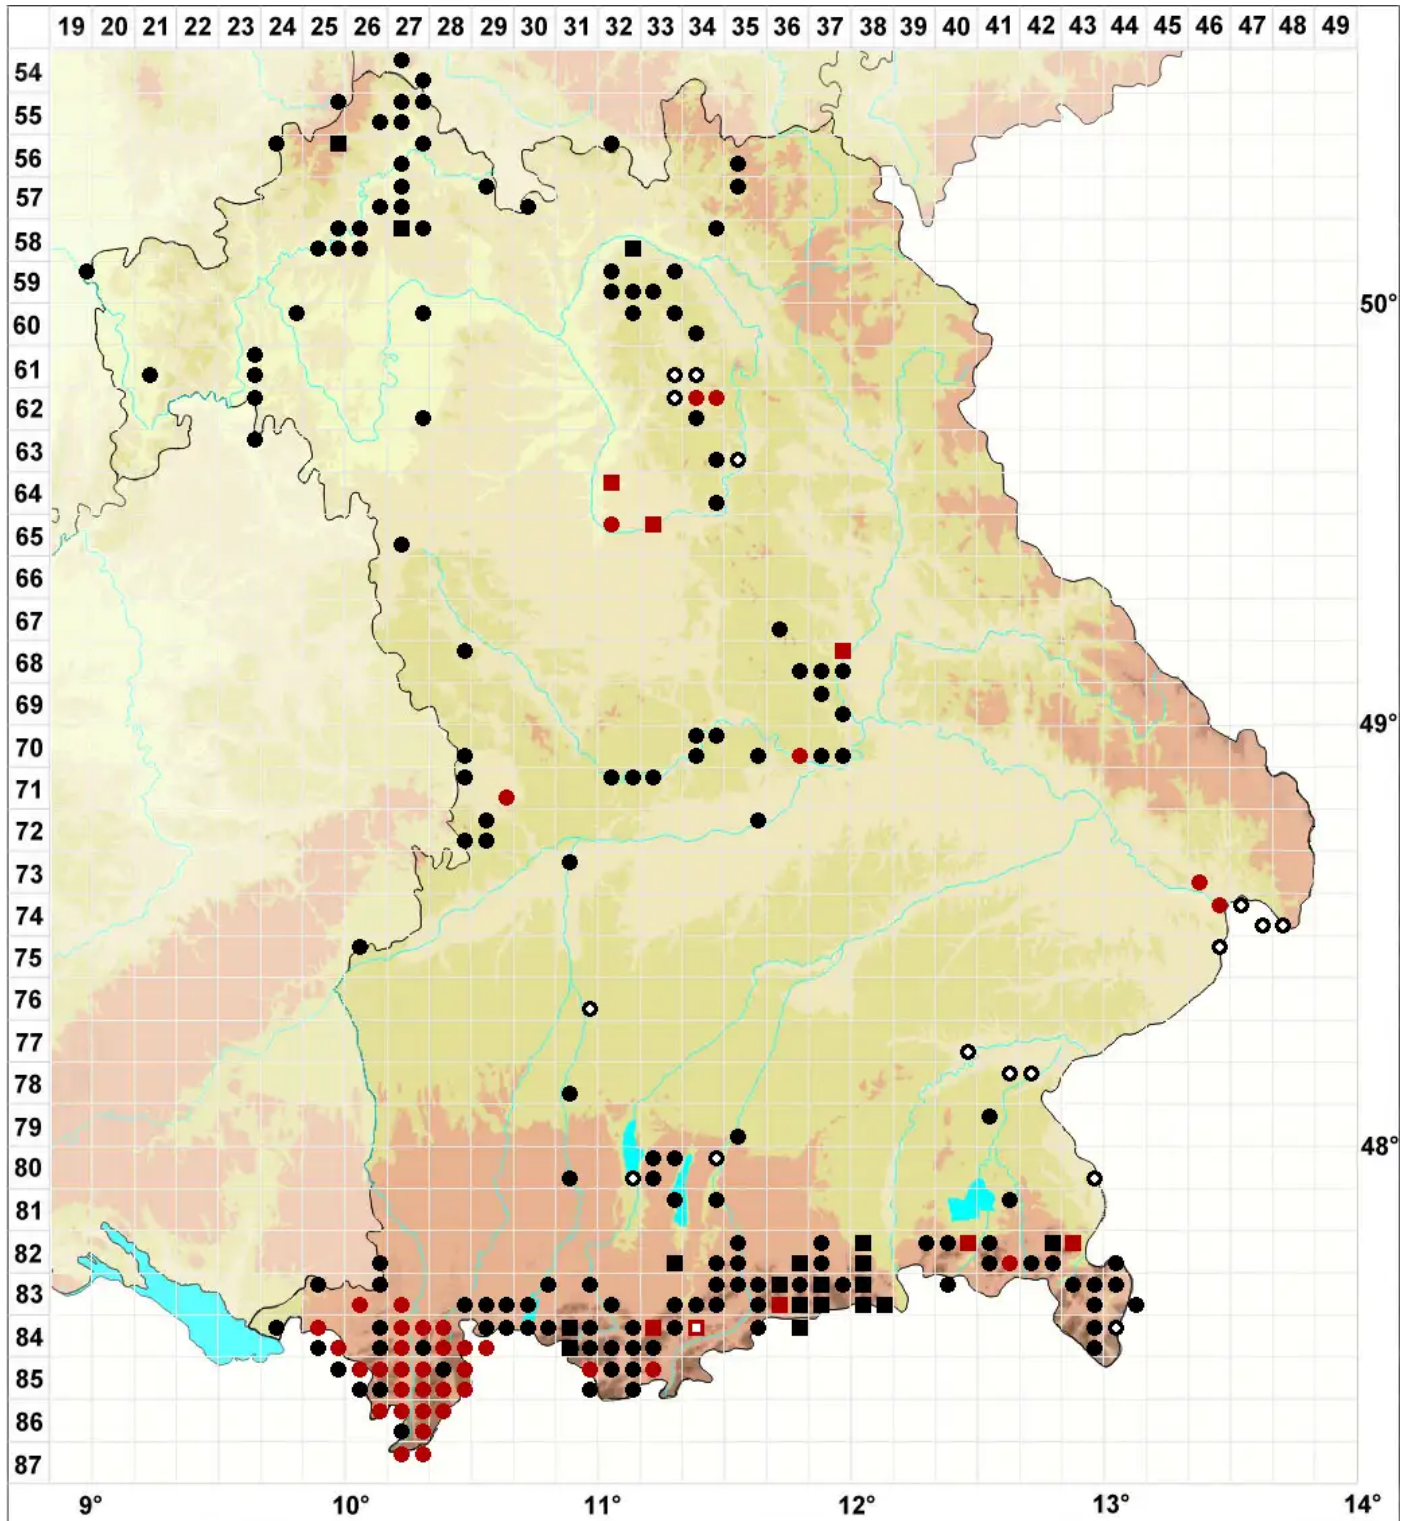

Trichostomum crispulum Bruch

Krauses Haarmundmoos

Legende:

- Symbole:**
- Ausgefülltes Symbol:
Zeitraum von 1980 bis heute (Aktuelle Angabe)
 - Leeres Symbol:
Zeitraum vor 1980 (Altangabe)
 - Quadrat: Herbarbeleg