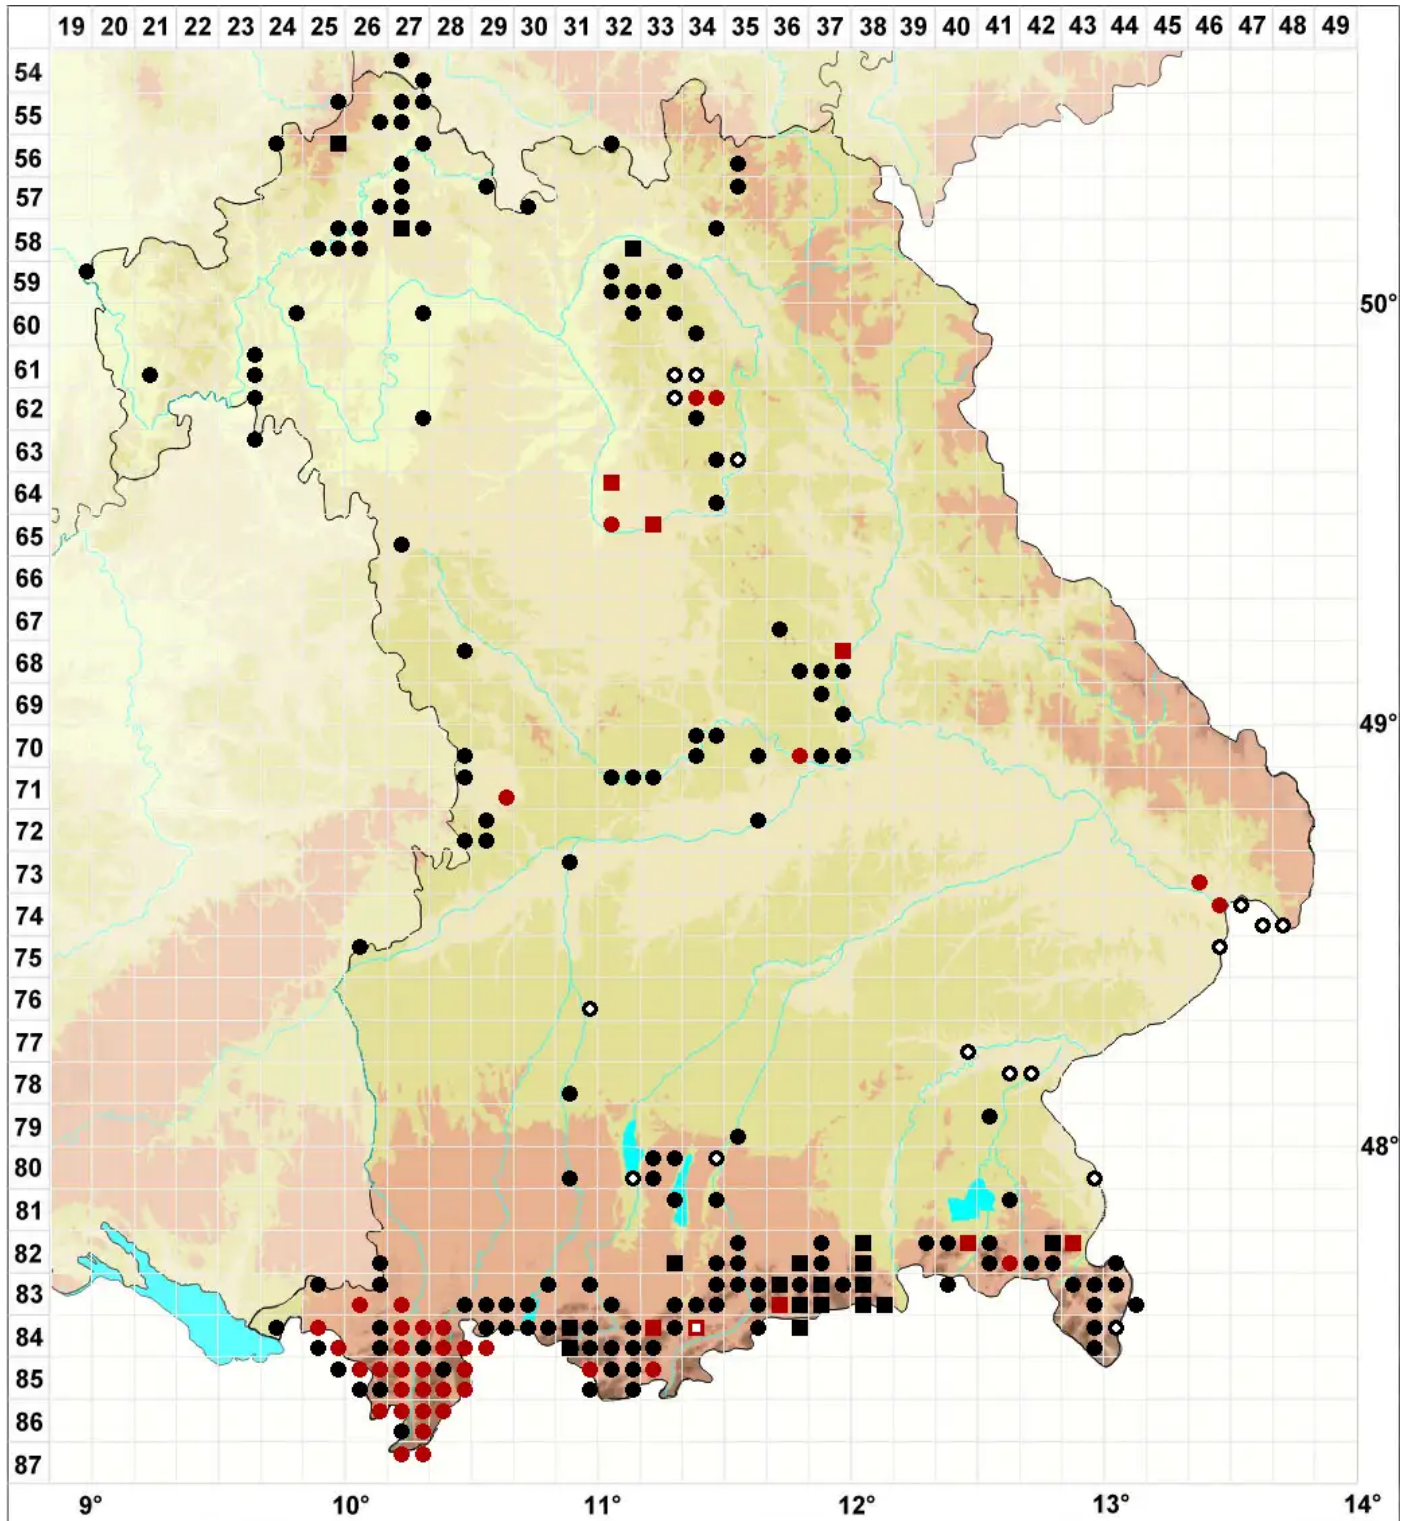

# Trichostomum crispulum Bruch

Krauses Haarmundmoos

Legende:

- Symbole:**
- Ausgefülltes Symbol:  
Zeitraum von 1980 bis heute (Aktuelle Angabe)
  - Leeres Symbol:  
Zeitraum vor 1980 (Altangabe)
  - Quadrat: Herbarbeleg