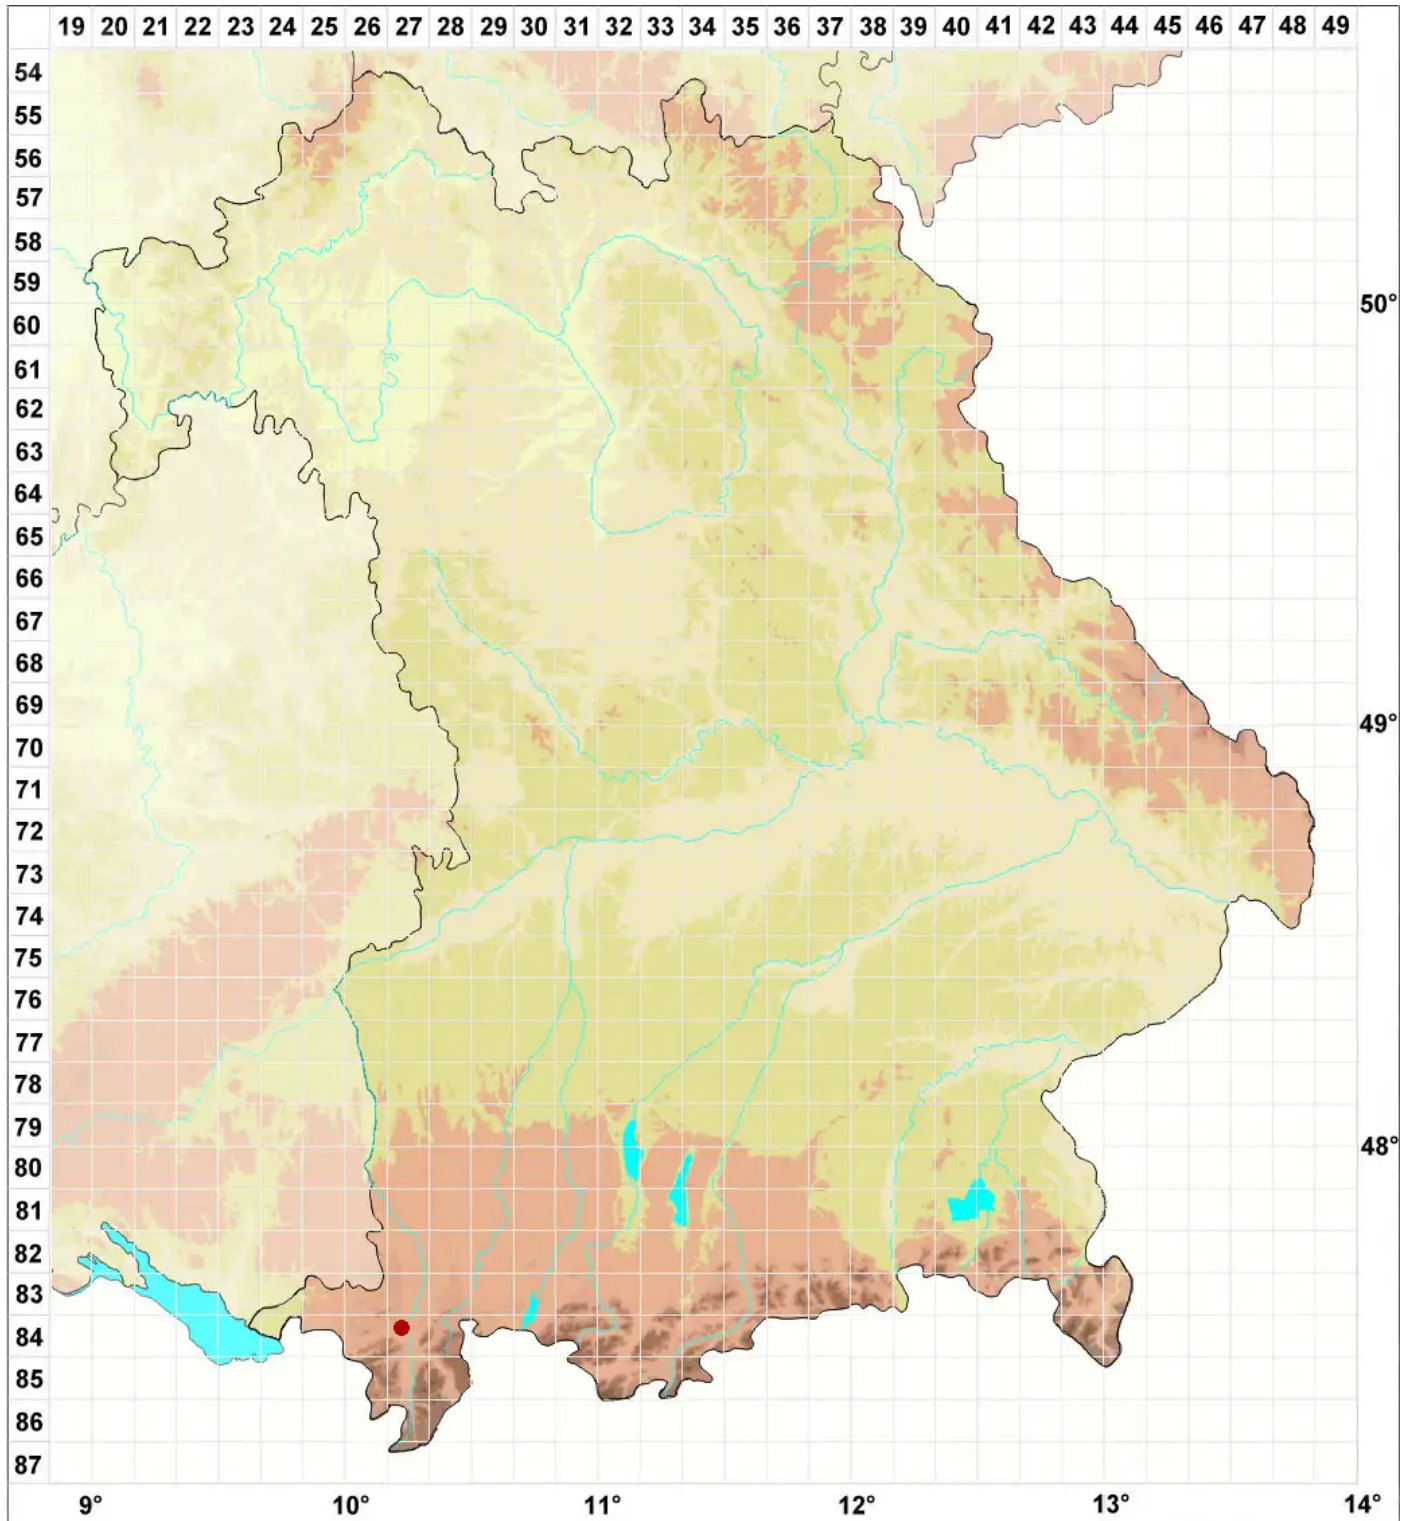

Trichostomum crispulum Bruch var. crispulum

Krauses Haarmundmoos

Legende:

Symbole:

Ausgefülltes Symbol:
Zeitraum von 1980 bis heute (Aktuelle Angabe)

Leeres Symbol:
Zeitraum vor 1980 (Altangabe)

Quadrat: Herbarbeleg