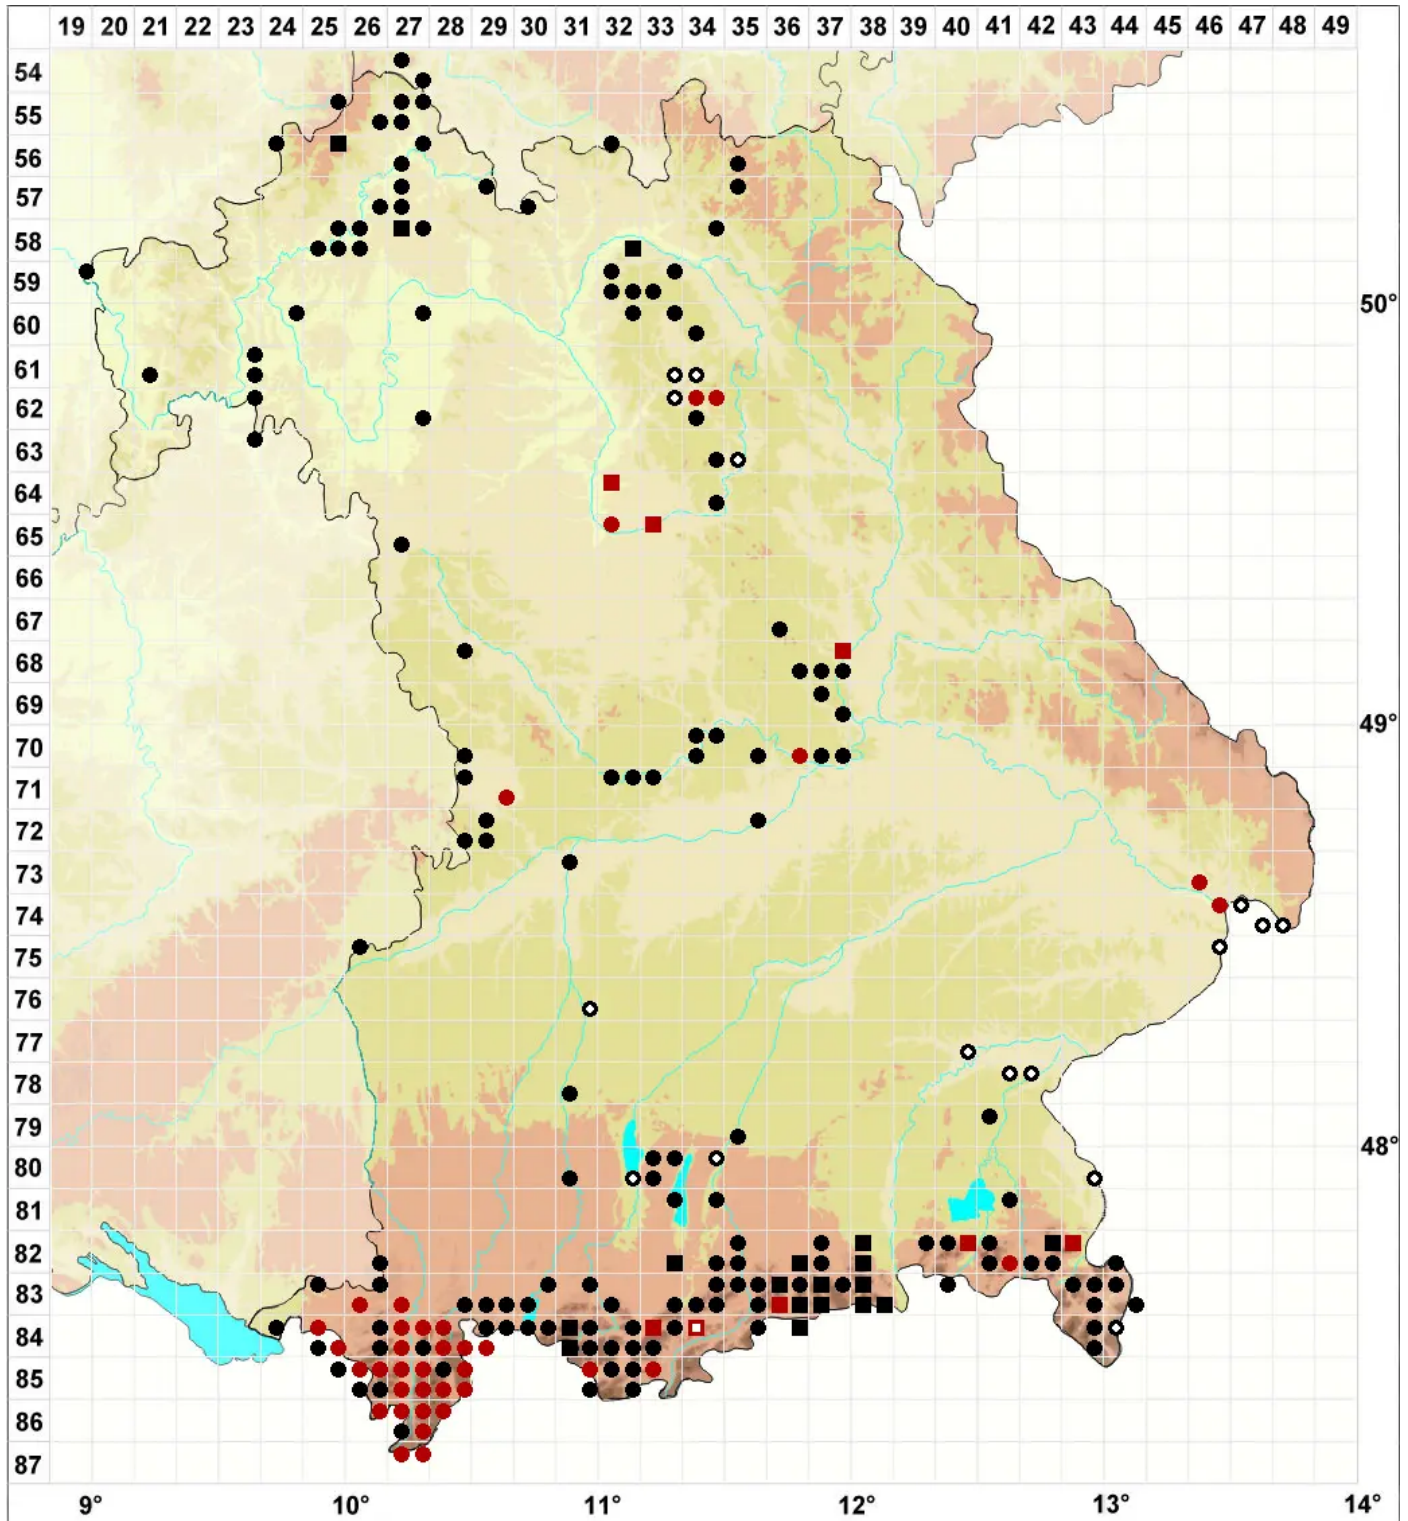

Trichostomum crispulum Bruch

Krauses Haarmundmoos

Legende:

- Symbole:**
- Ausgefülltes Symbol:
Zeitraum von 1980 bis heute (Aktuelle Angabe)
 - Leeres Symbol:
Zeitraum vor 1980 (Altangabe)
 - Quadrat: Herbarbeleg