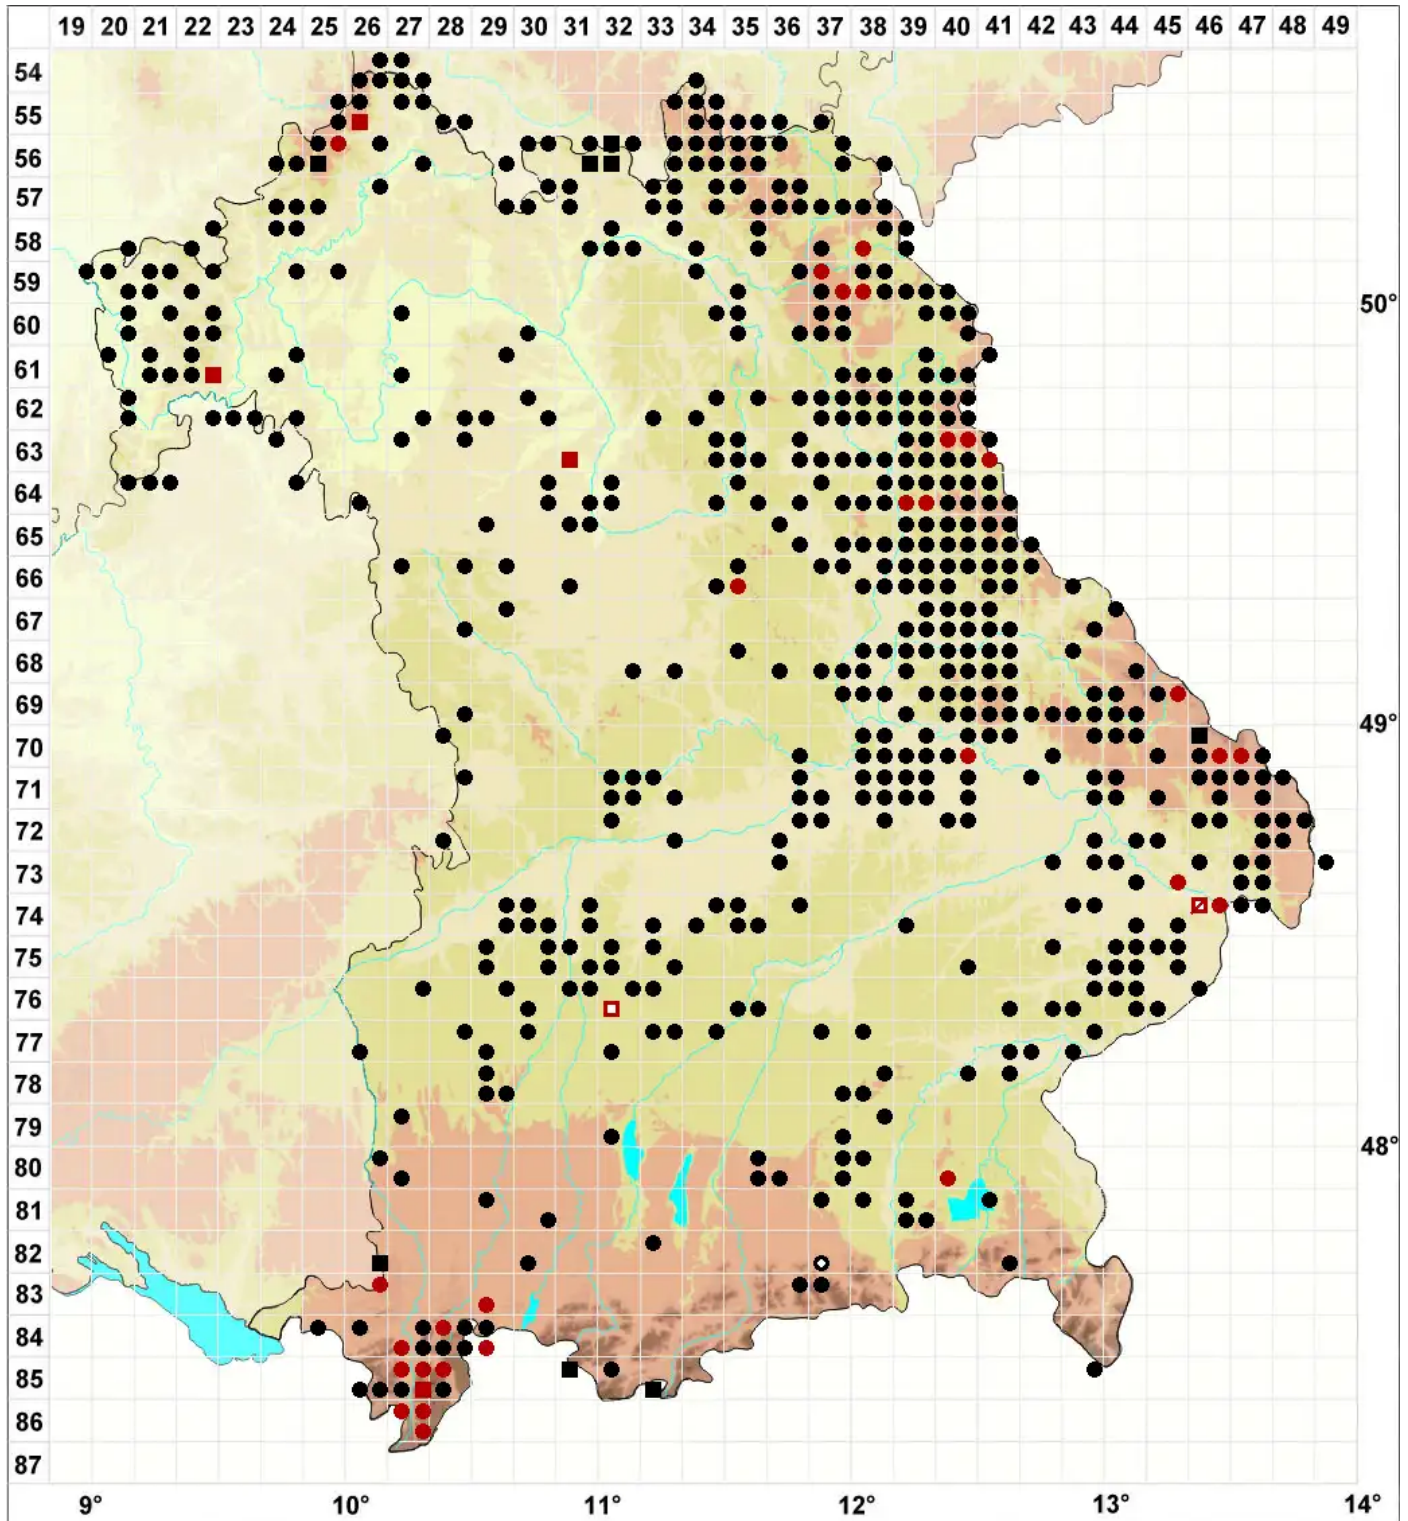

# Trichodon cylindricus (Hedw.) Schimp.

Sparriges Doppelhaarmoos

Legende:

**Symbole:**

Ausgefülltes Symbol:  
Zeitraum von 1980 bis heute (Aktuelle Angabe)

Leeres Symbol:  
Zeitraum vor 1980 (Altangabe)

Quadrat: Herbarbeleg