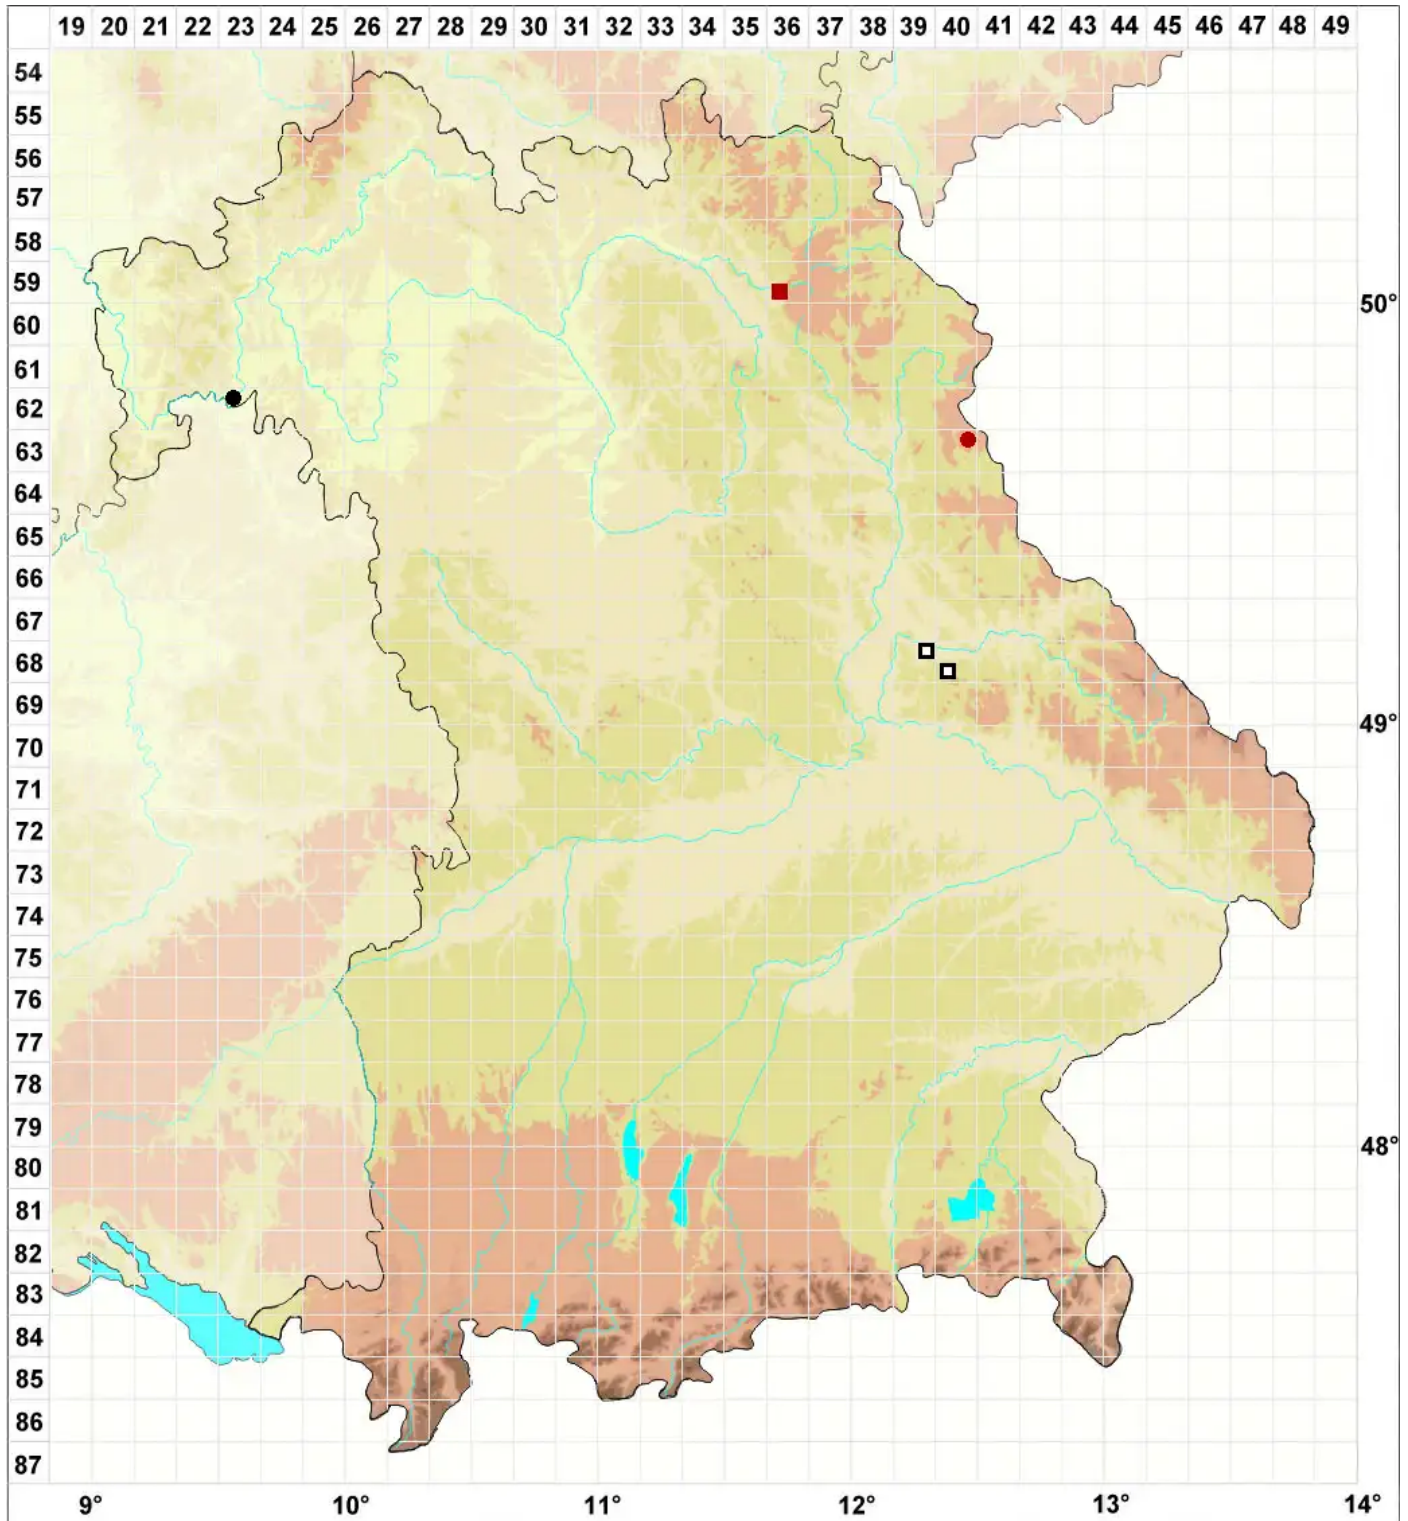

# Grimmia decipiens (Schultz) Lindb.

Täuschendes Kissenmoos

Legende:

- Symbole:**  
Ausgefülltes Symbol:  
Zeitraum von 1980 bis heute (Aktuelle Angabe)  
Leeres Symbol:  
Zeitraum vor 1980 (Altangabe)  
Quadrat: Herbarbeleg