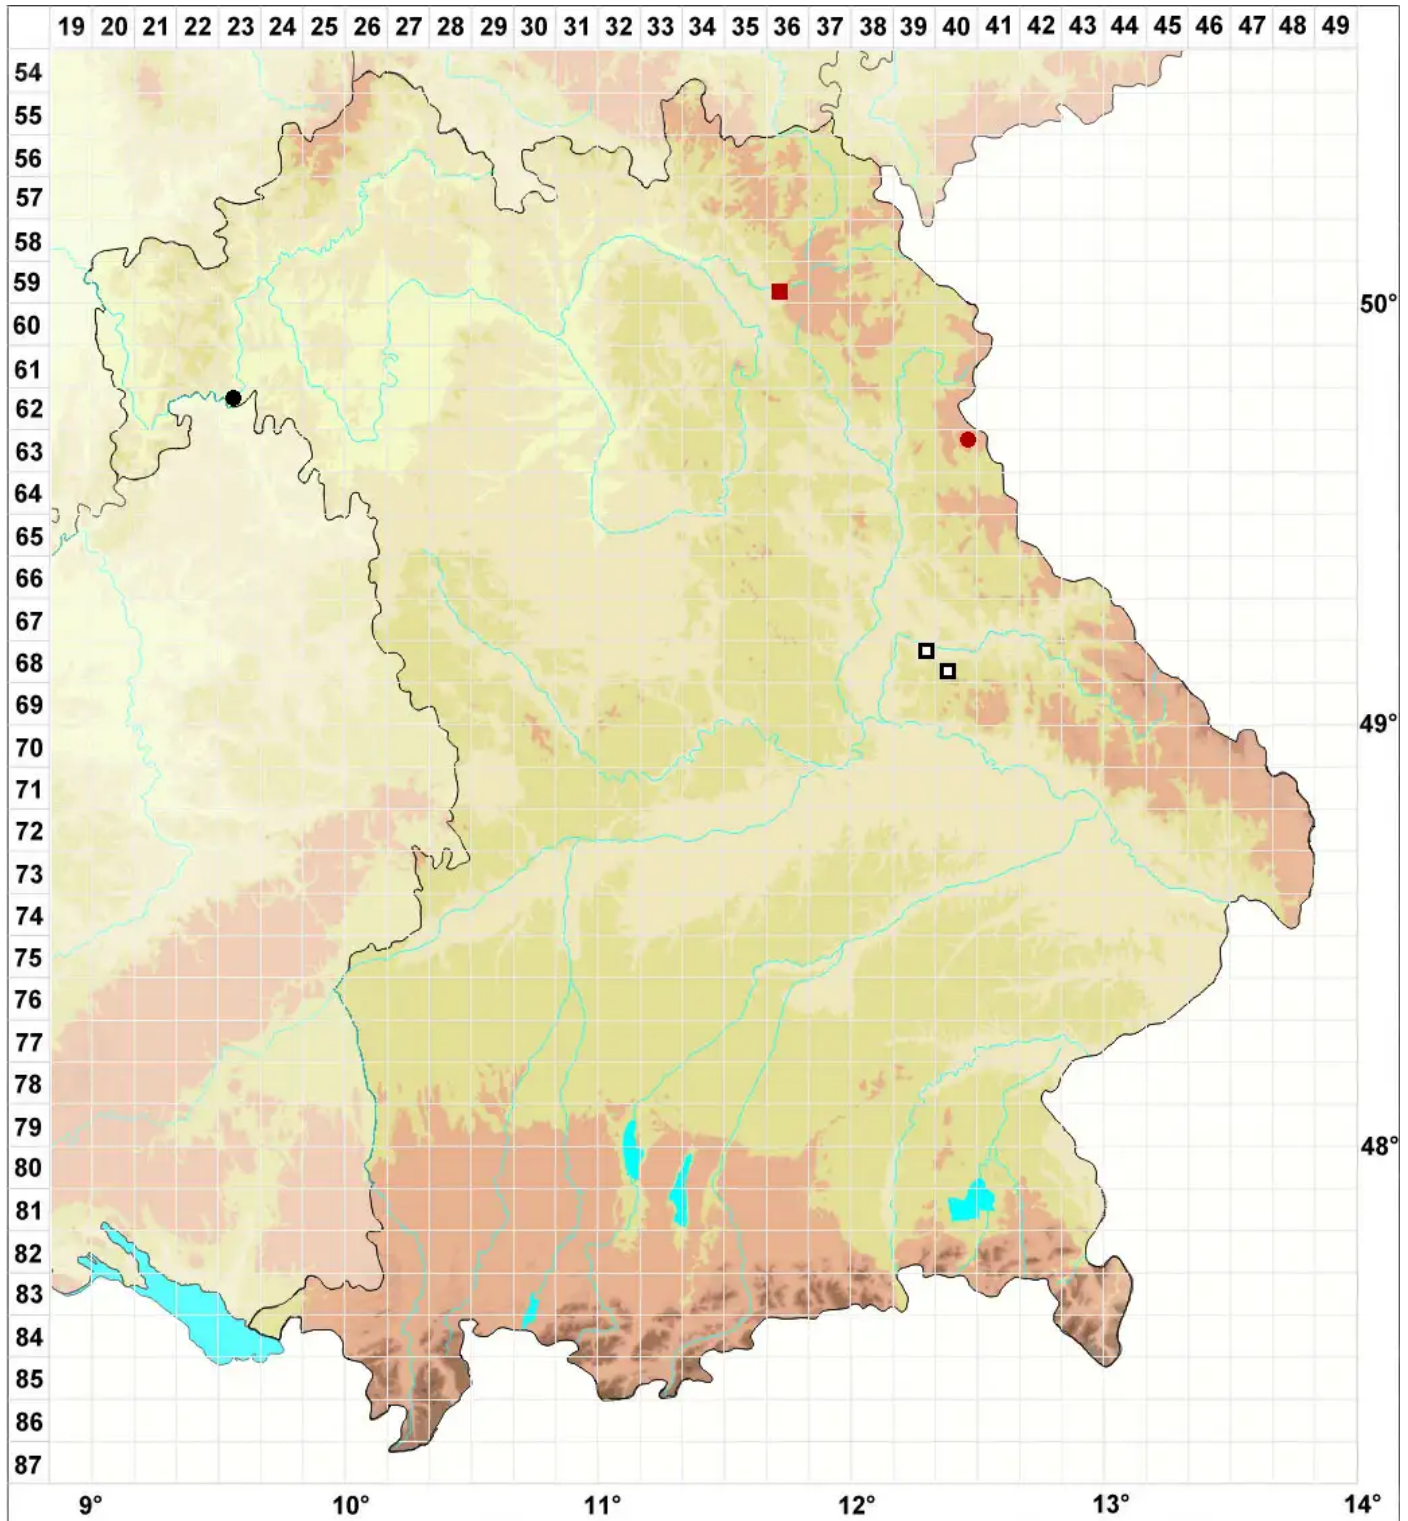

Grimmia decipiens (Schultz) Lindb.

Täuschendes Kissenmoos

Legende:

Symbole:

Ausgefülltes Symbol:
Zeitraum von 1980 bis heute (Aktuelle Angabe)

Leeres Symbol:
Zeitraum vor 1980 (Altangabe)

Quadrat: Herbarbeleg