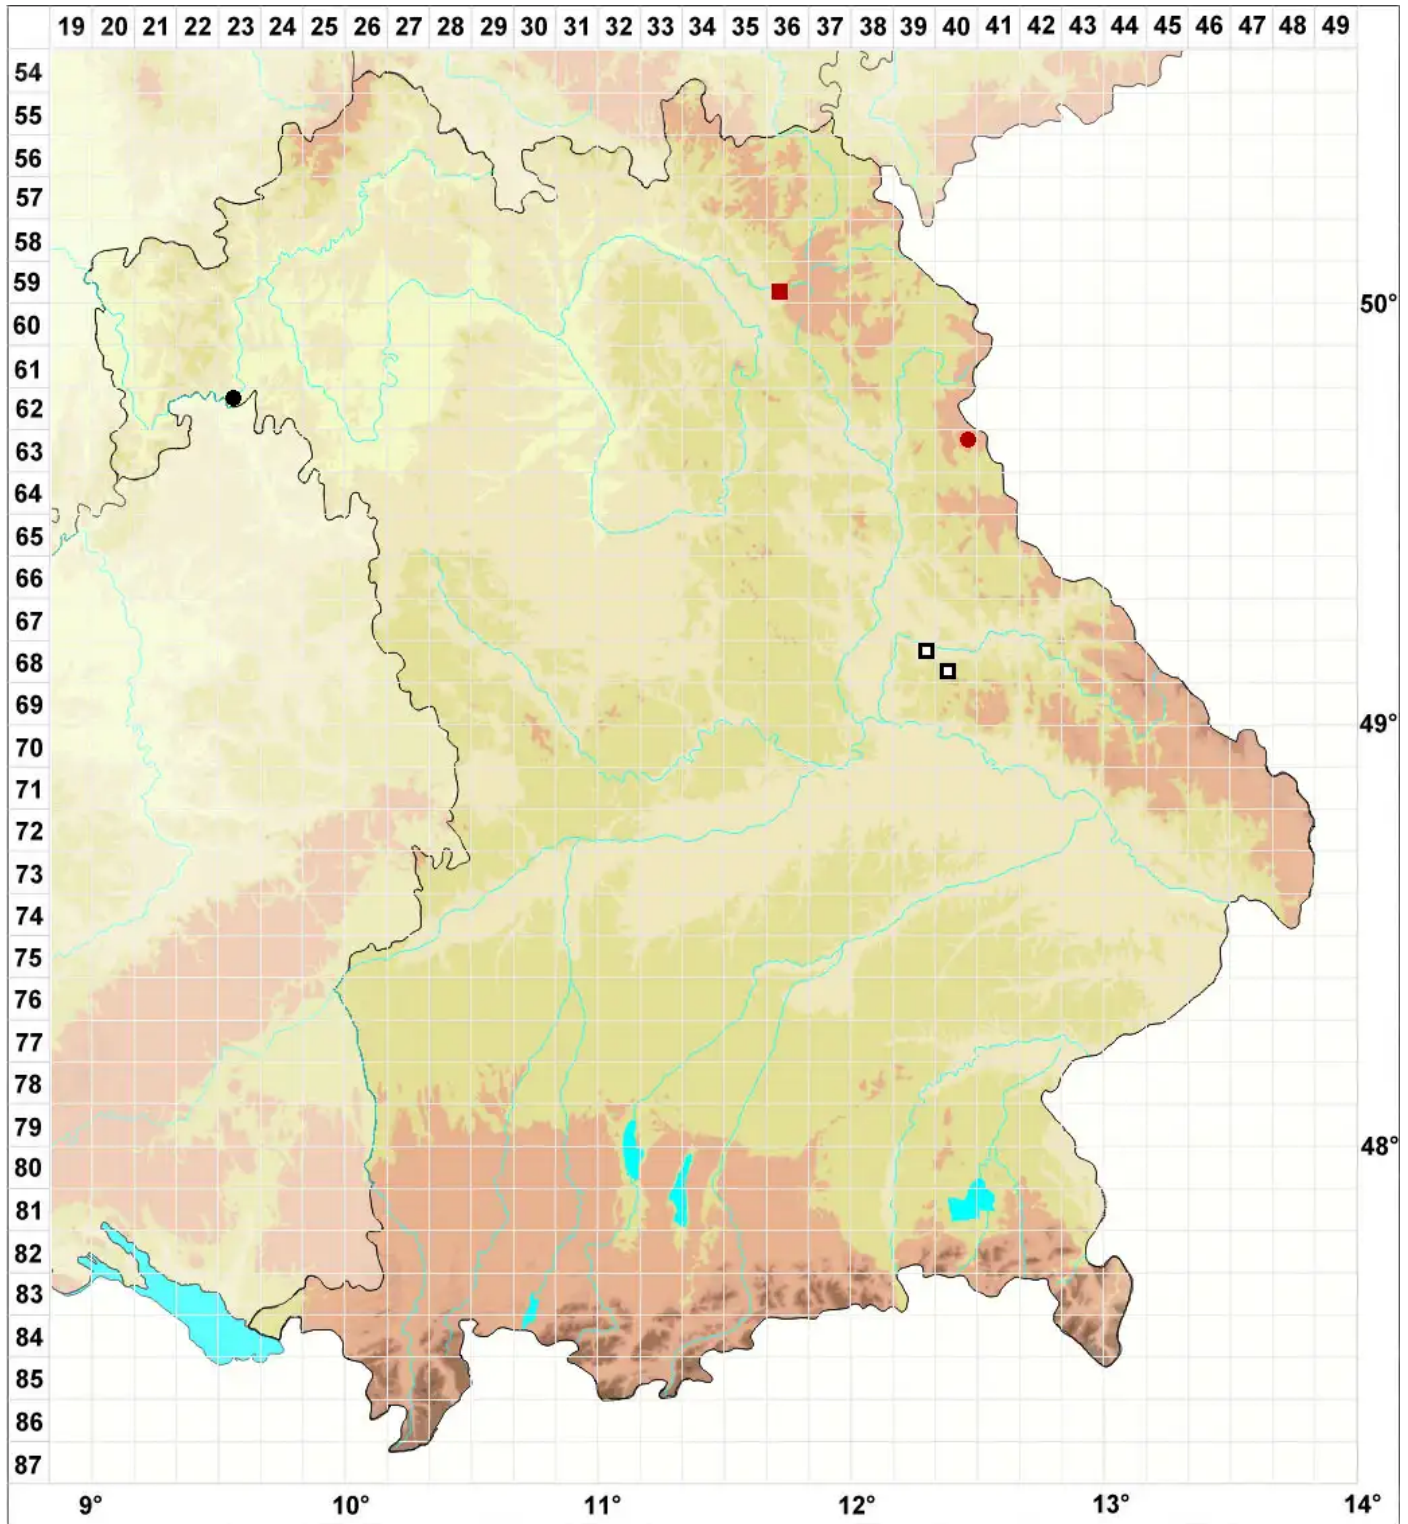

Grimmia decipiens (Schultz) Lindb.

Täuschendes Kissenmoos

Legende:

- Symbole:**
Ausgefülltes Symbol:
Zeitraum von 1980 bis heute (Aktuelle Angabe)
Leeres Symbol:
Zeitraum vor 1980 (Altangabe)
Quadrat: Herbarbeleg