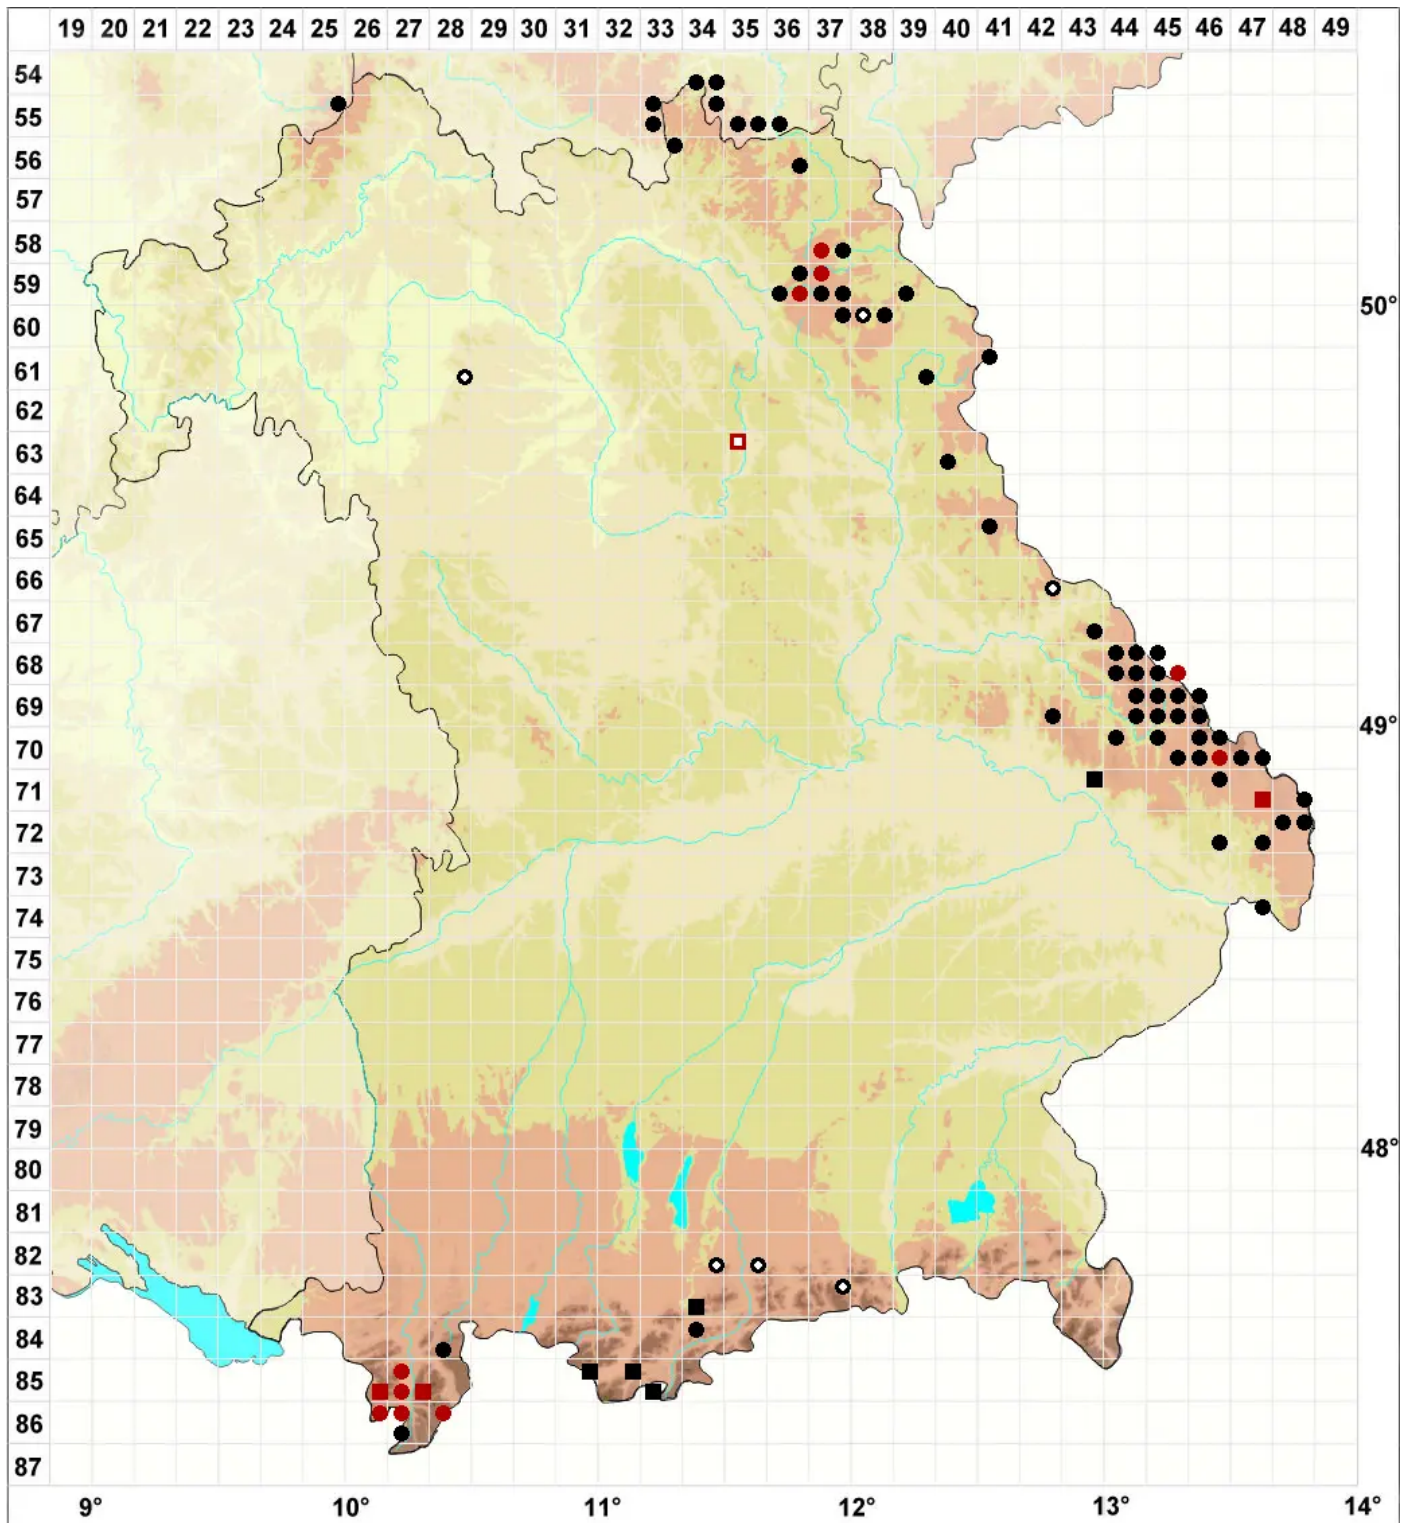

# Racomitrium fasciculare (Hedw.) Brid.

## Büschel-Zackenmützenmoos

Legende:

- Symbole:**
- Ausgefülltes Symbol:  
Zeitraum von 1980 bis heute (Aktuelle Angabe)
  - Leeres Symbol:  
Zeitraum vor 1980 (Altangabe)
  - Quadrat: Herbarbeleg