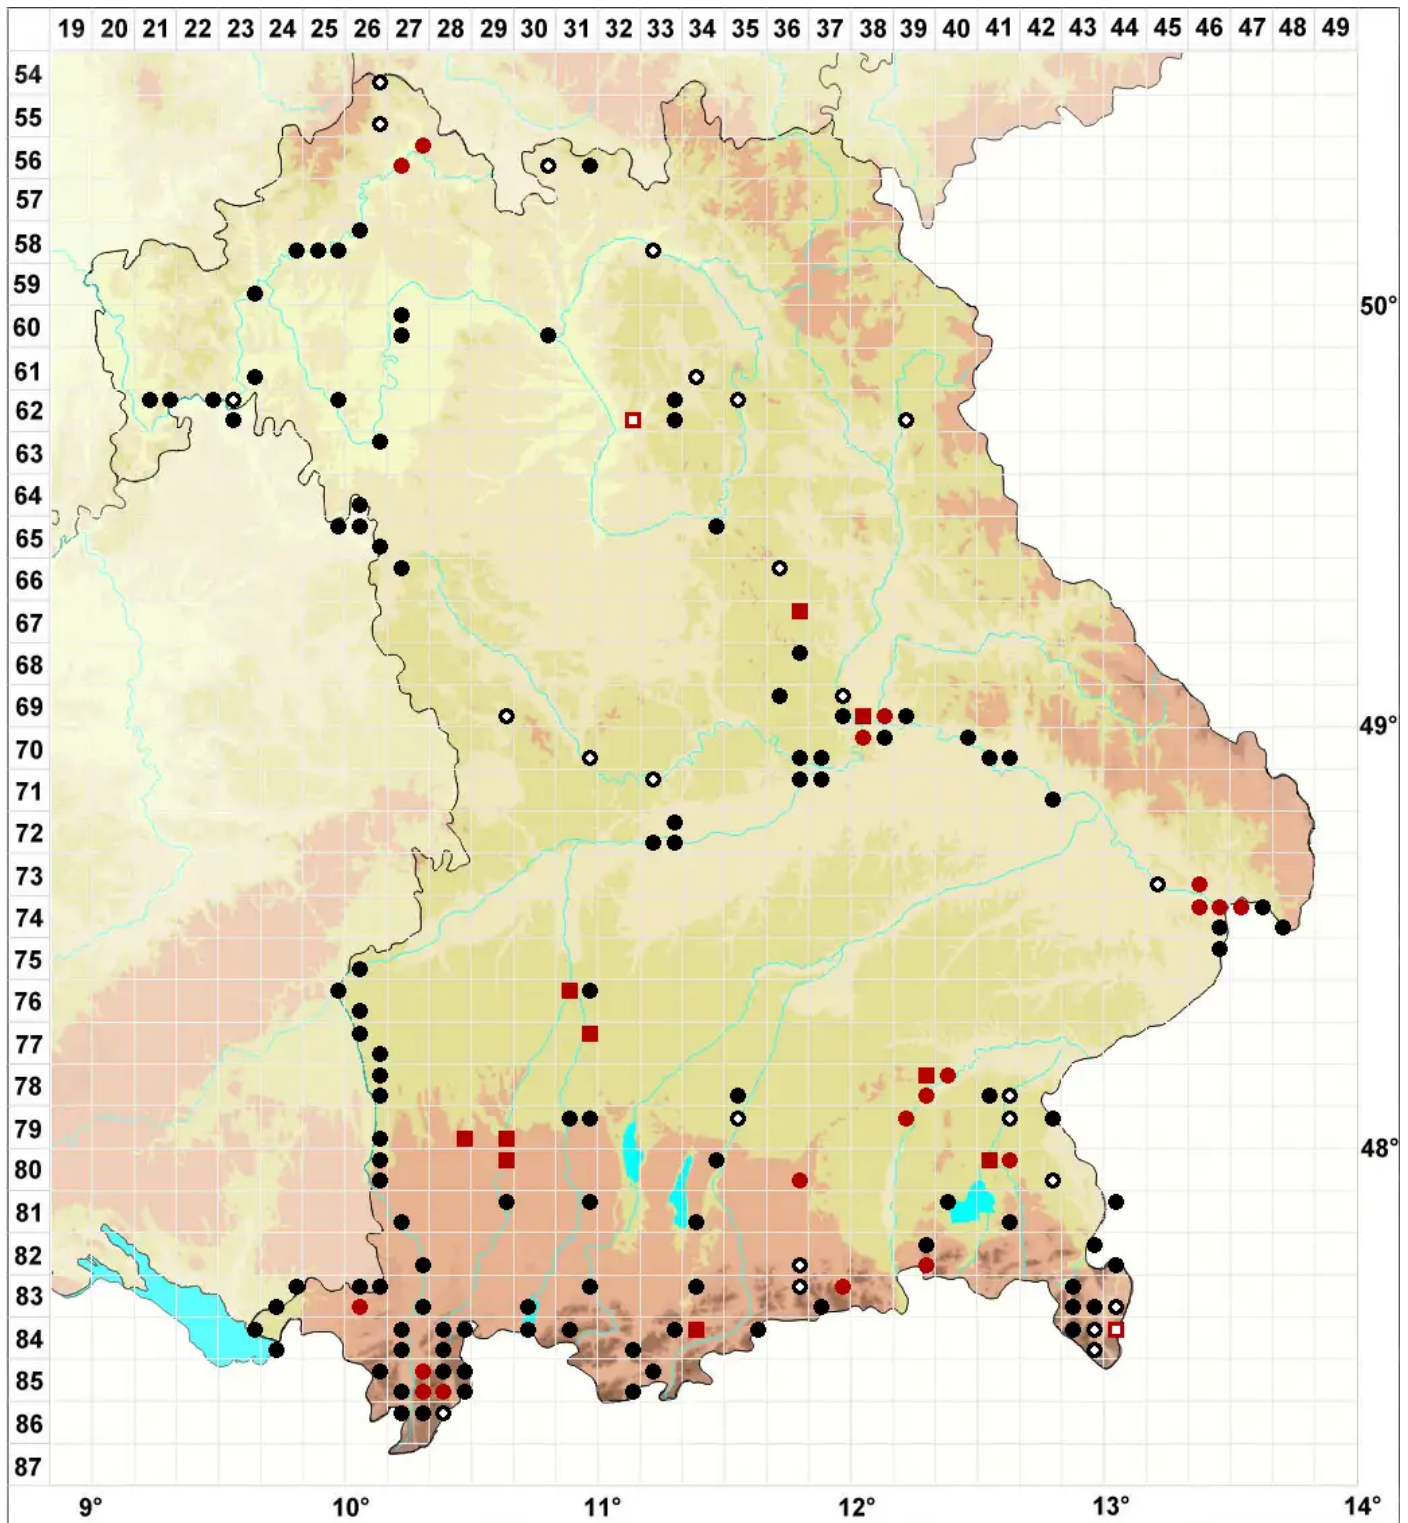

Cinclidotus fontinaloides (Hedw.) P.Beauv.

Brunnen-Gitterzahnmoos

Legende:

Symbole:

Ausgefülltes Symbol:
Zeitraum von 1980 bis heute (Aktuelle Angabe)

Leeres Symbol:
Zeitraum vor 1980 (Altangabe)

Quadrat: Herbarbeleg