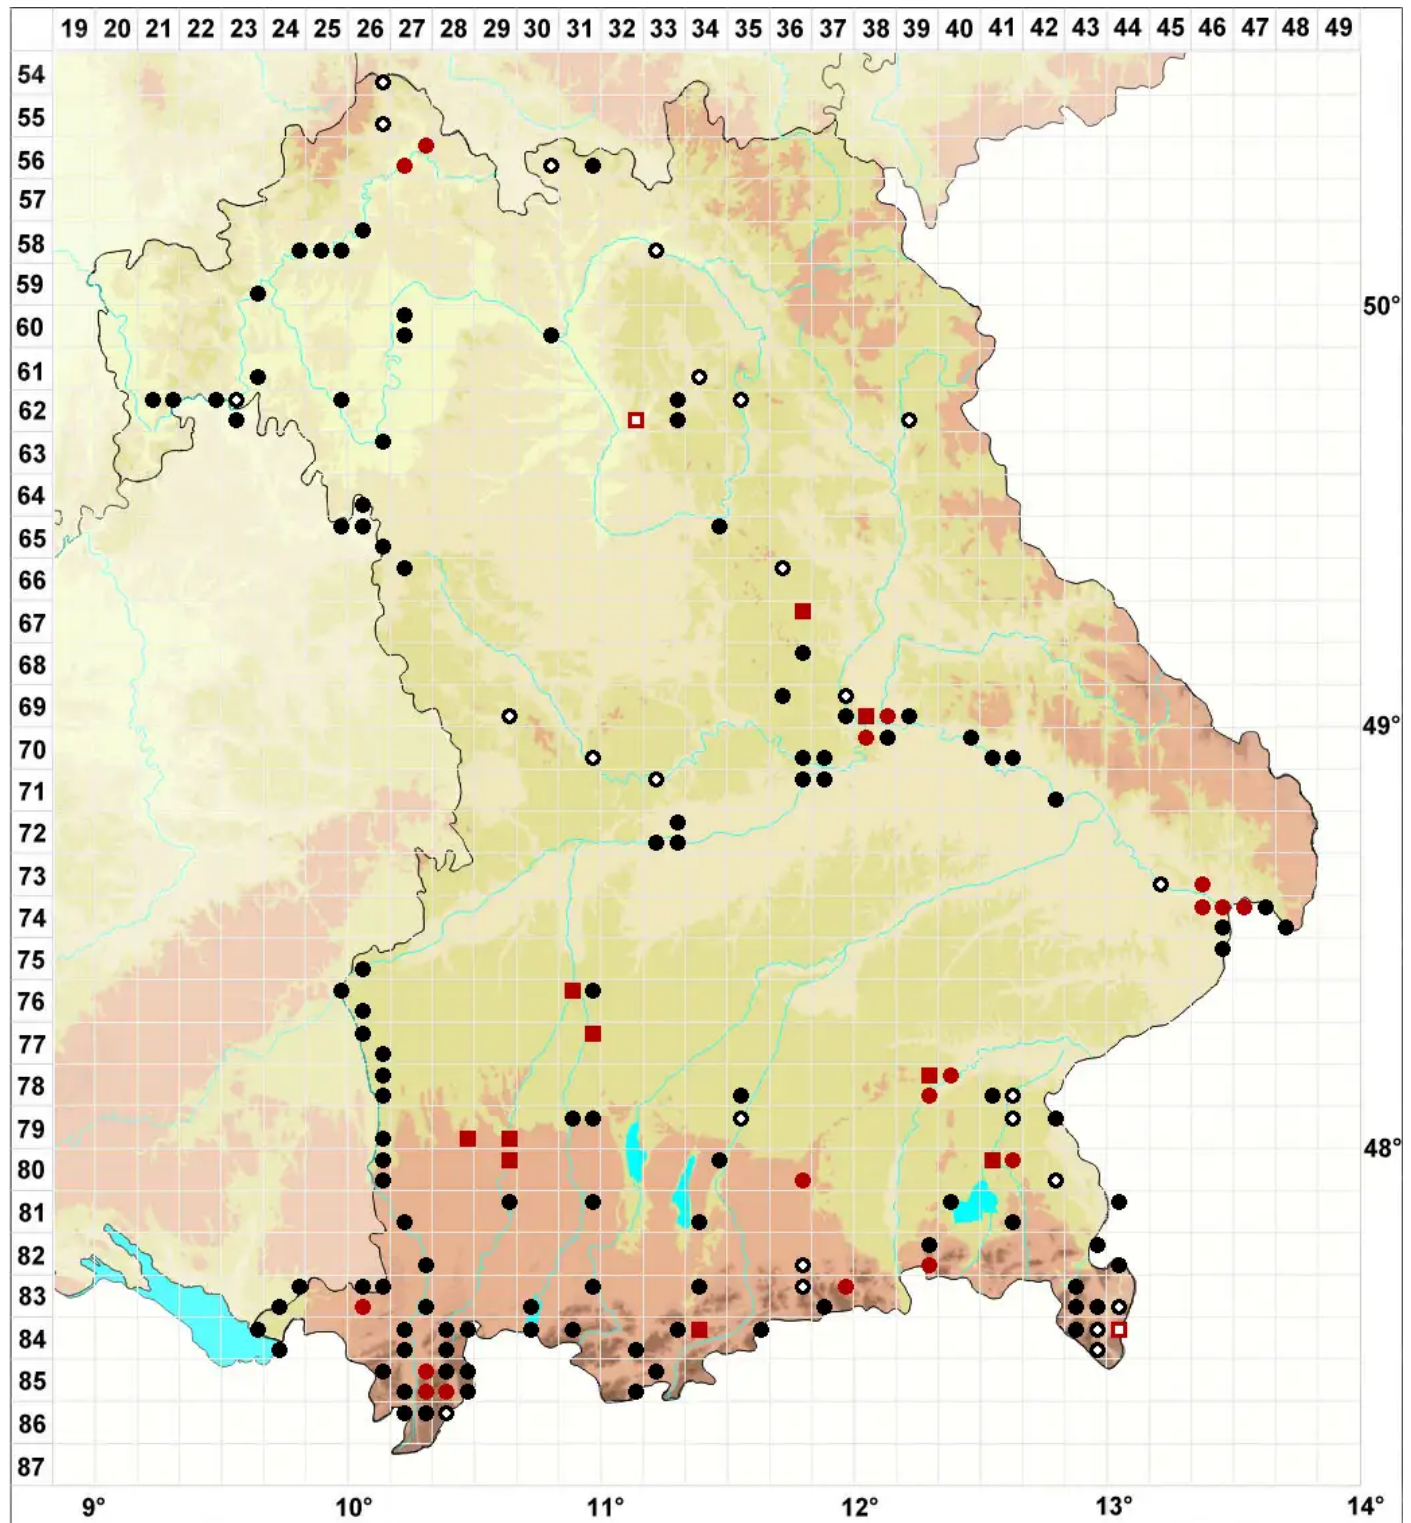

Cinclidotus fontinaloides (Hedw.) P.Beauv.

Brunnen-Gitterzahnmoos

Legende:

- Symbole:**
- Ausgefülltes Symbol:
Zeitraum von 1980 bis heute (Aktuelle Angabe)
 - Leeres Symbol:
Zeitraum vor 1980 (Altangabe)
 - Quadrat: Herbarbeleg