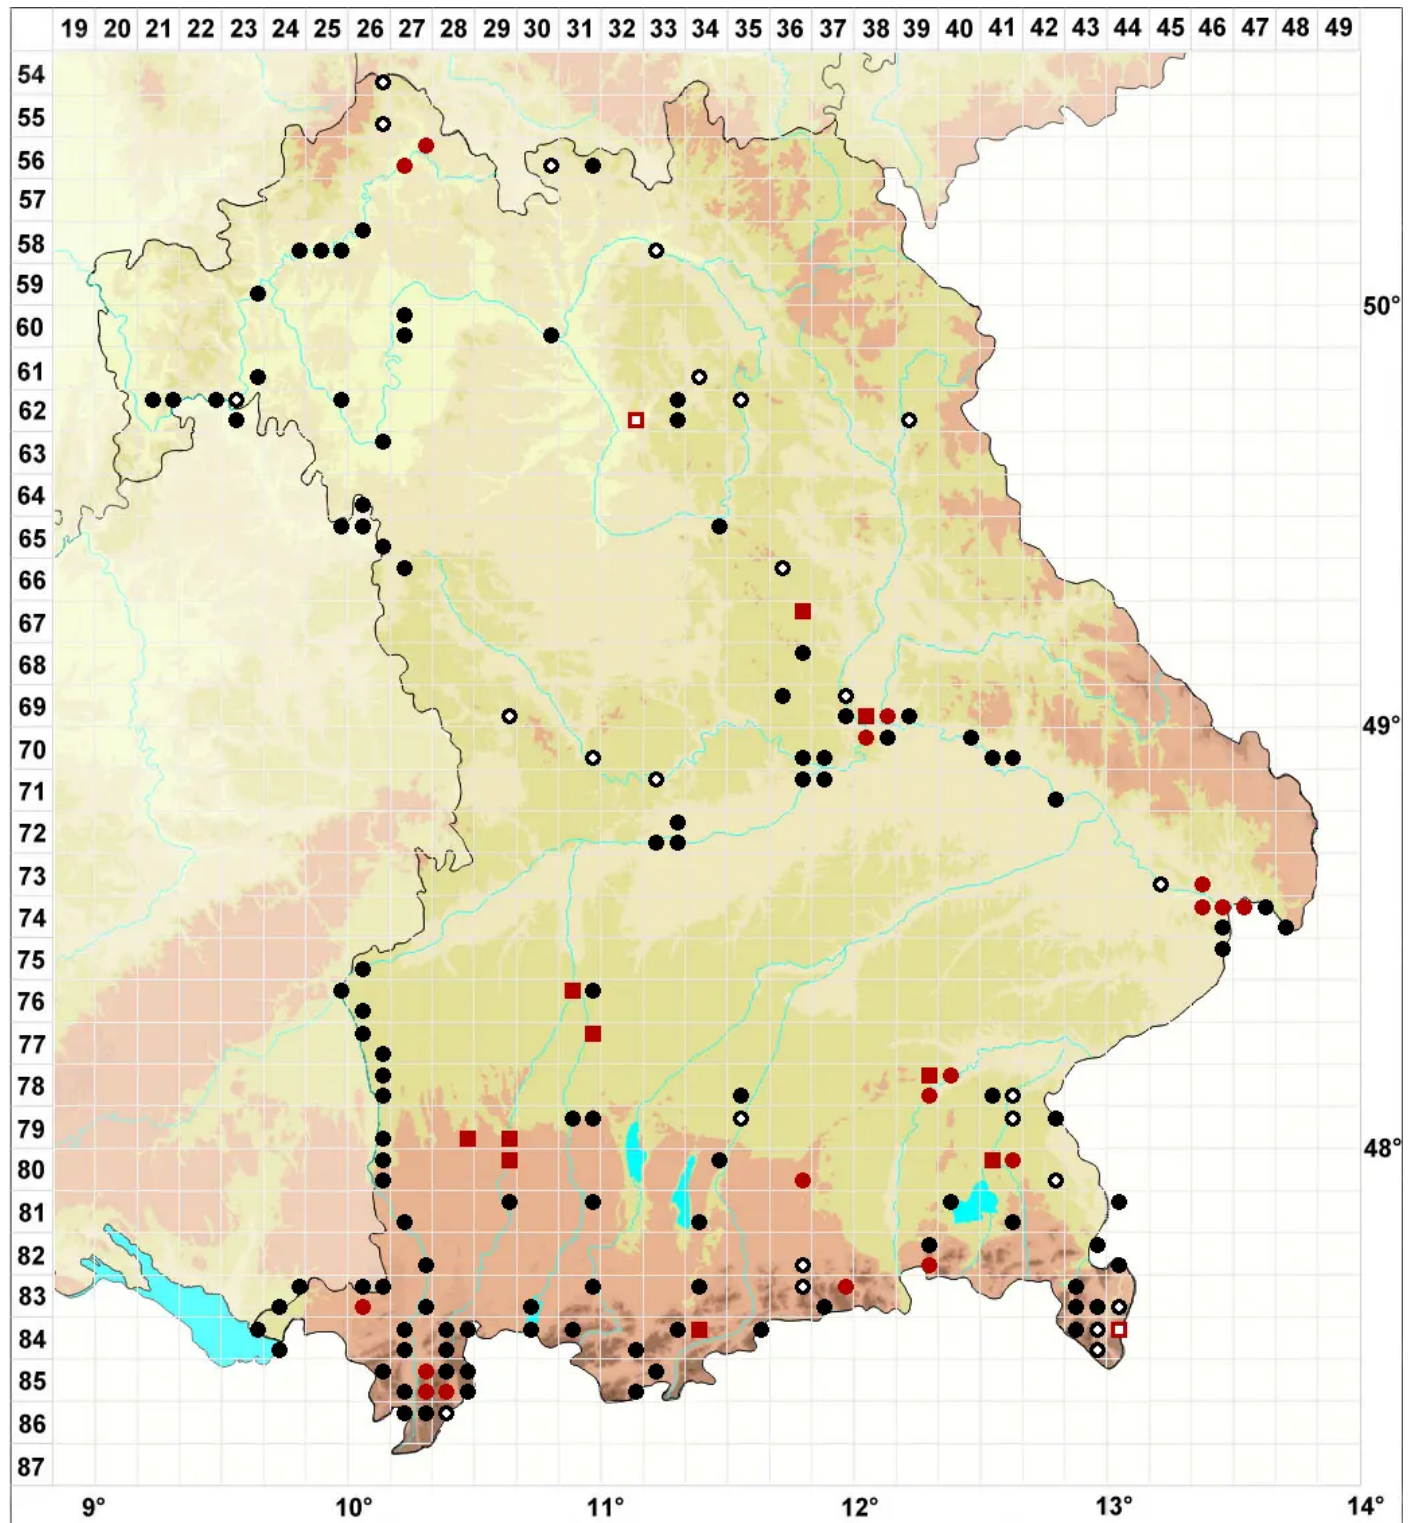

Cinclidotus fontinaloides (Hedw.) P.Beauv.

Brunnen-Gitterzahnmoos

Legende:

- Symbole:**
- Ausgefülltes Symbol:
Zeitraum von 1980 bis heute (Aktuelle Angabe)
 - Leeres Symbol:
Zeitraum vor 1980 (Altangabe)
 - Quadrat: Herbarbeleg