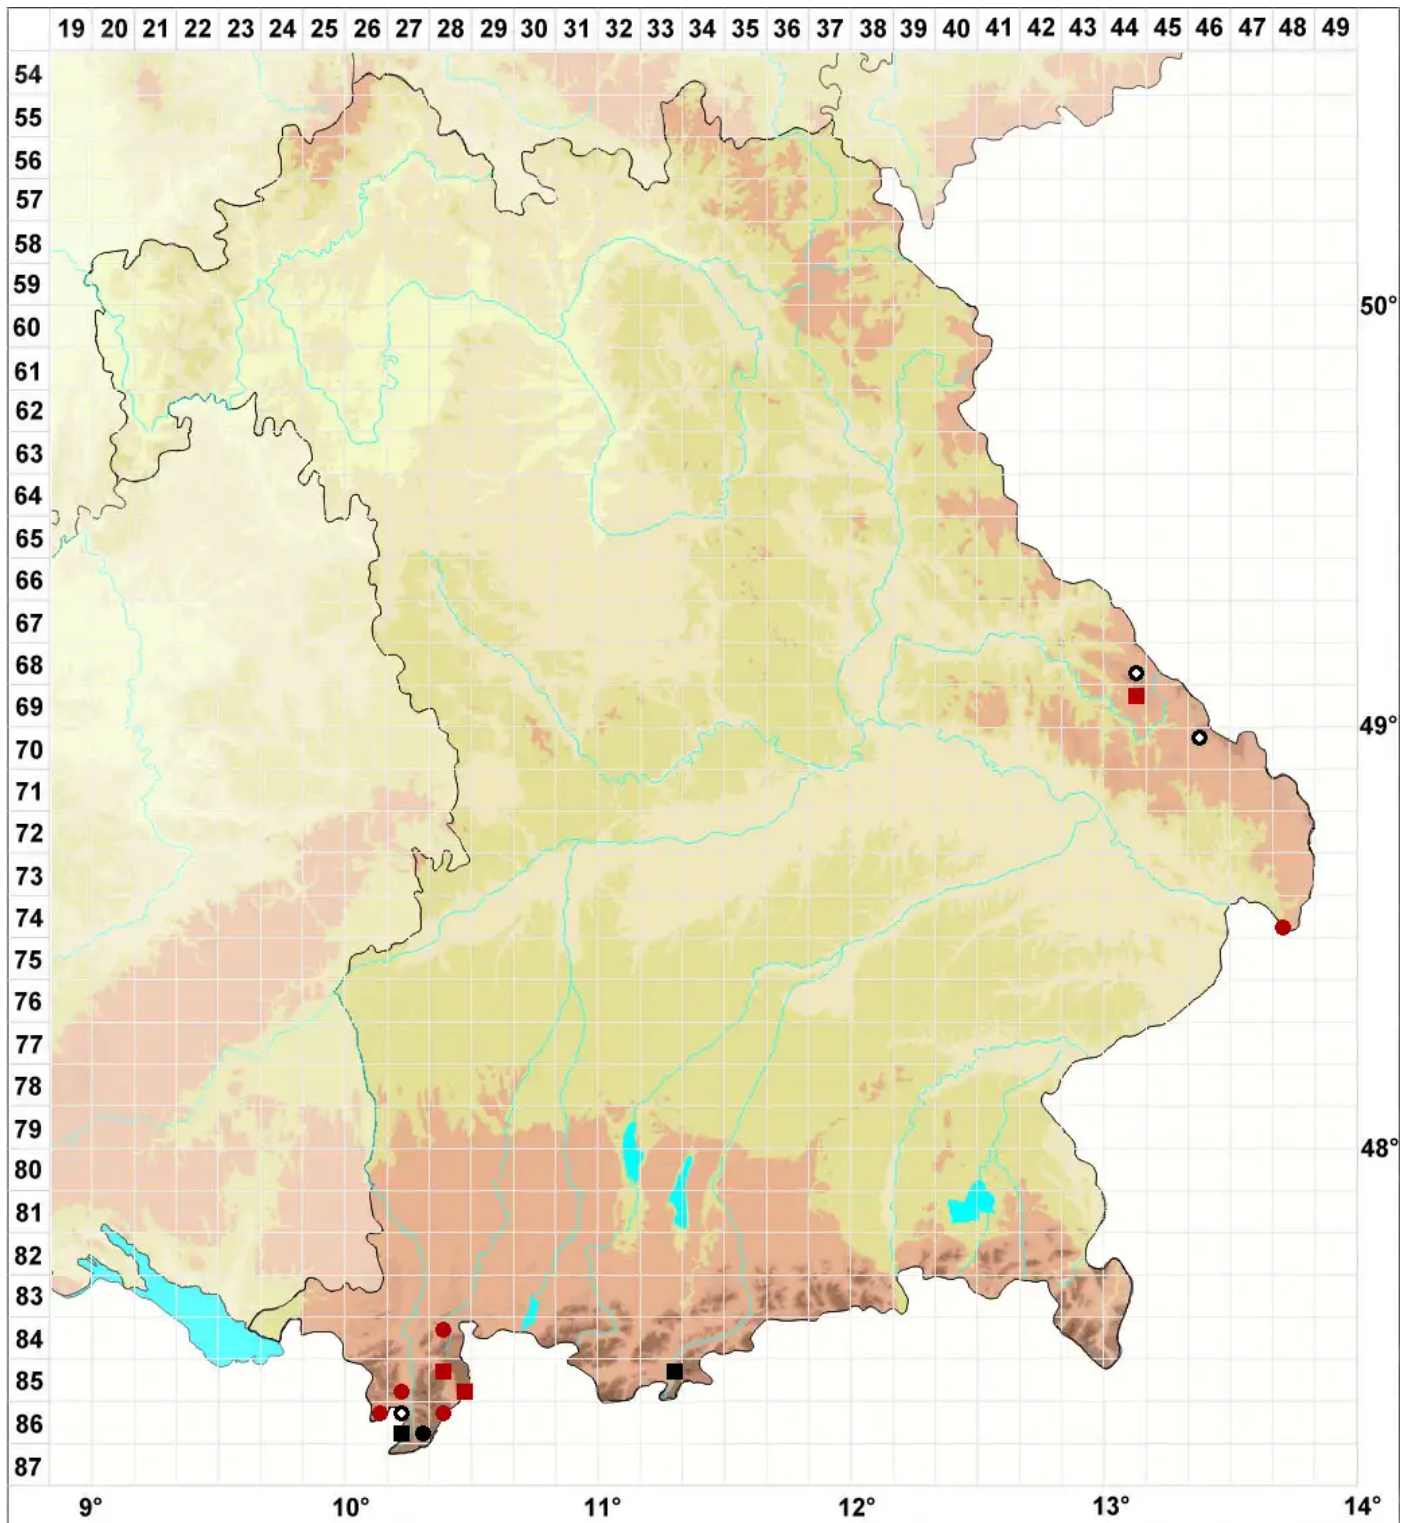

Grimmia funalis (Schwägr.) Bruch & Schimp.

Seilartiges Kissenmoos

Legende:

- Symbole:**
- Ausgefülltes Symbol:
Zeitraum von 1980 bis heute (Aktuelle Angabe)
 - Leeres Symbol:
Zeitraum vor 1980 (Altangabe)
 - Quadrat: Herbarbeleg