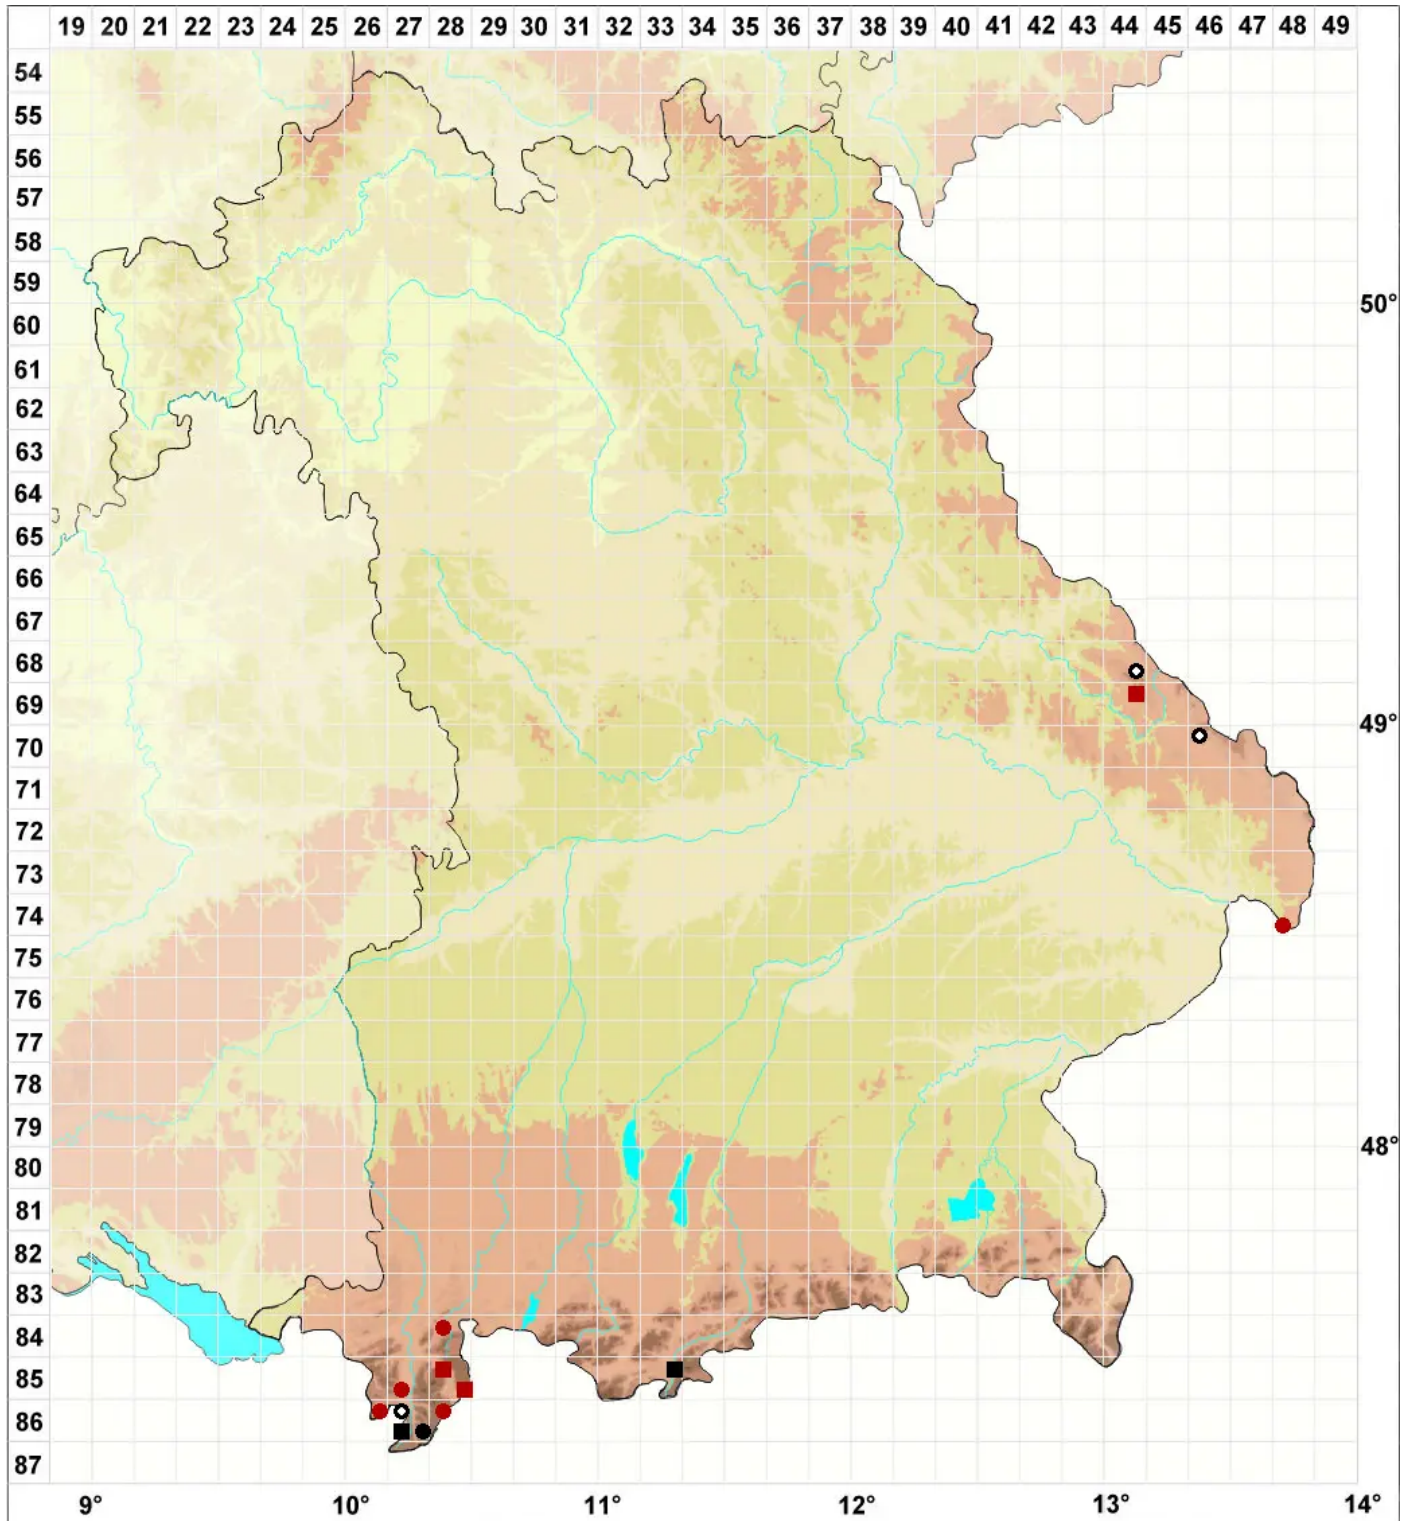

Grimmia funalis (Schwägr.) Bruch & Schimp.

Seilartiges Kissenmoos

Legende:

Symbole:
Ausgefülltes Symbol:
Zeitraum von 1980 bis heute (Aktuelle Angabe)
Leeres Symbol:
Zeitraum vor 1980 (Altangabe)
Quadrat: Herbarbeleg