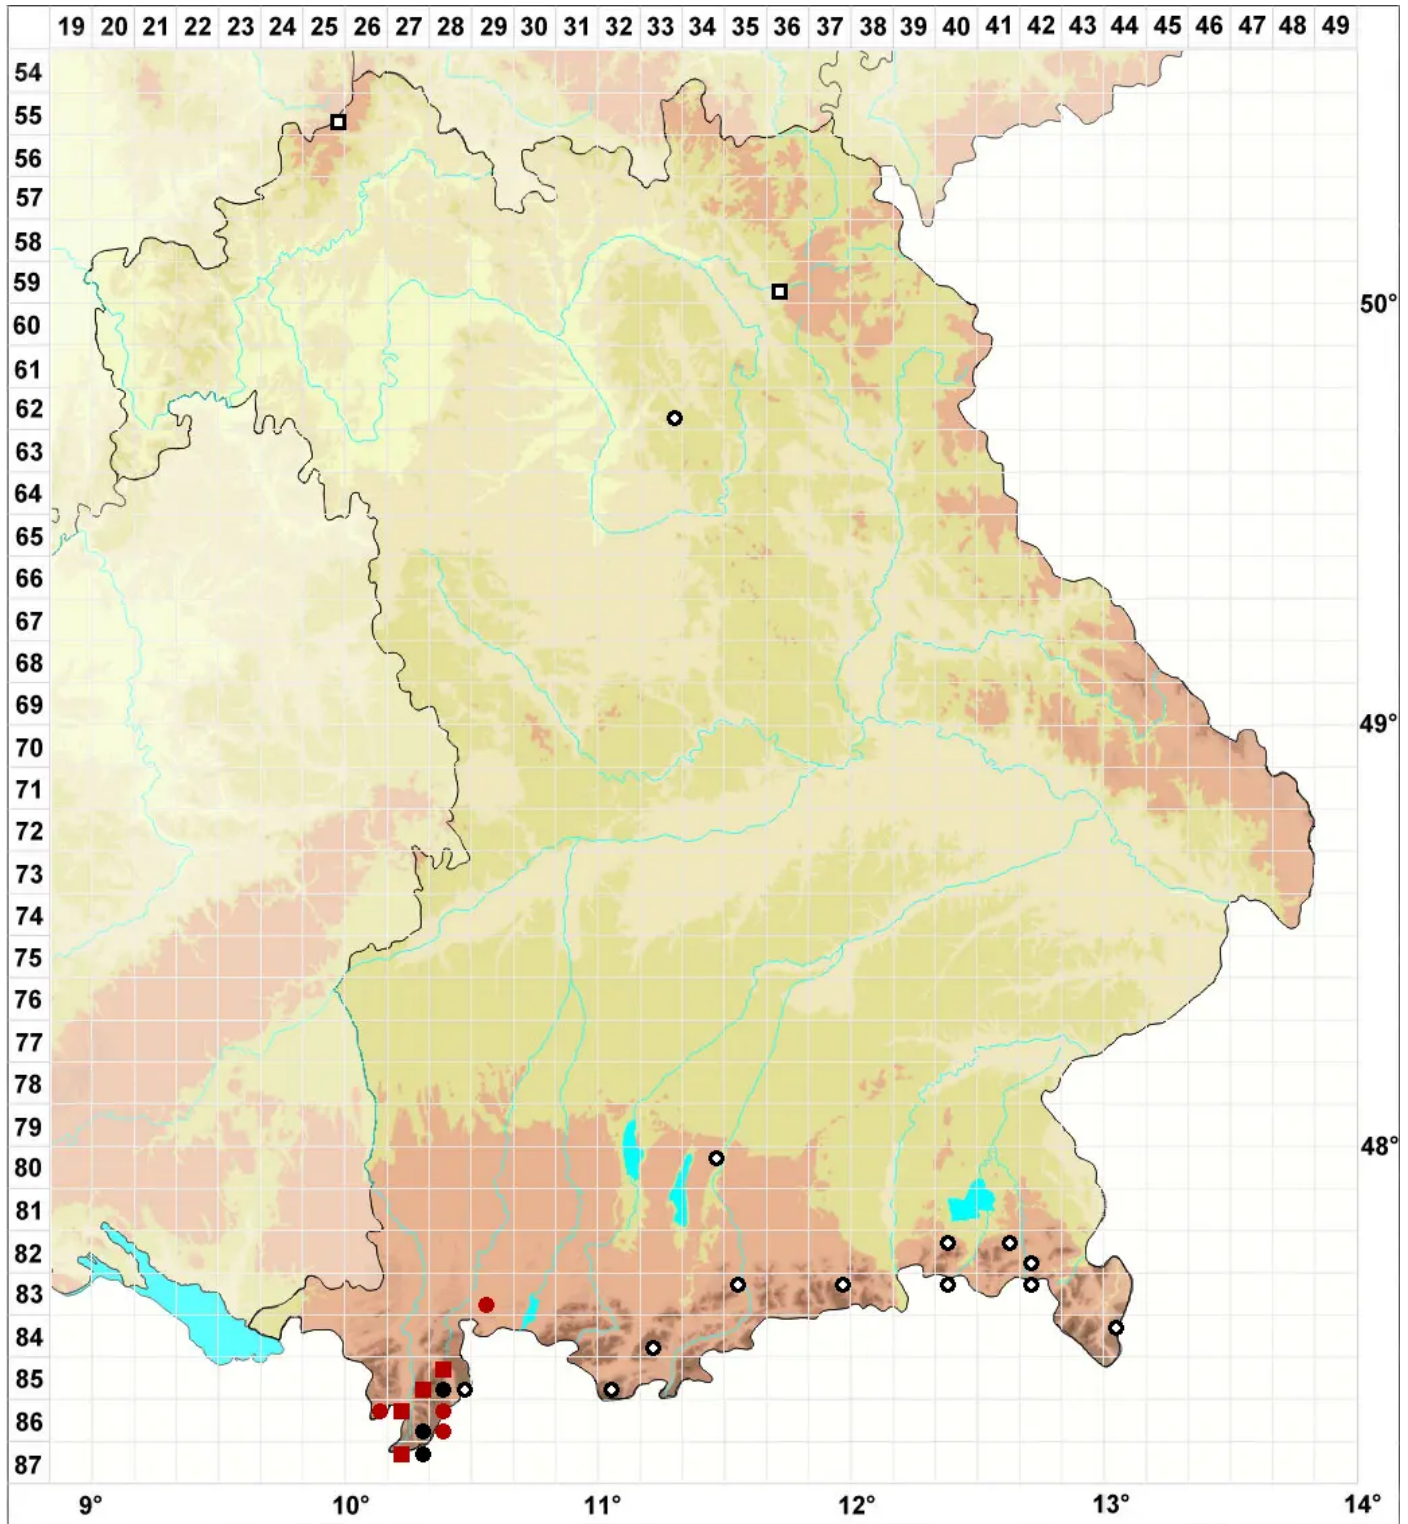

Saelania glaucescens (Hedw.) Broth.

Blaumoos, Blaugrünes Blaumoos

Legende:

- Symbole:**
- Ausgefülltes Symbol:
Zeitraum von 1980 bis heute (Aktuelle Angabe)
 - Leeres Symbol:
Zeitraum vor 1980 (Altangabe)
 - Quadrat: Herbarbeleg