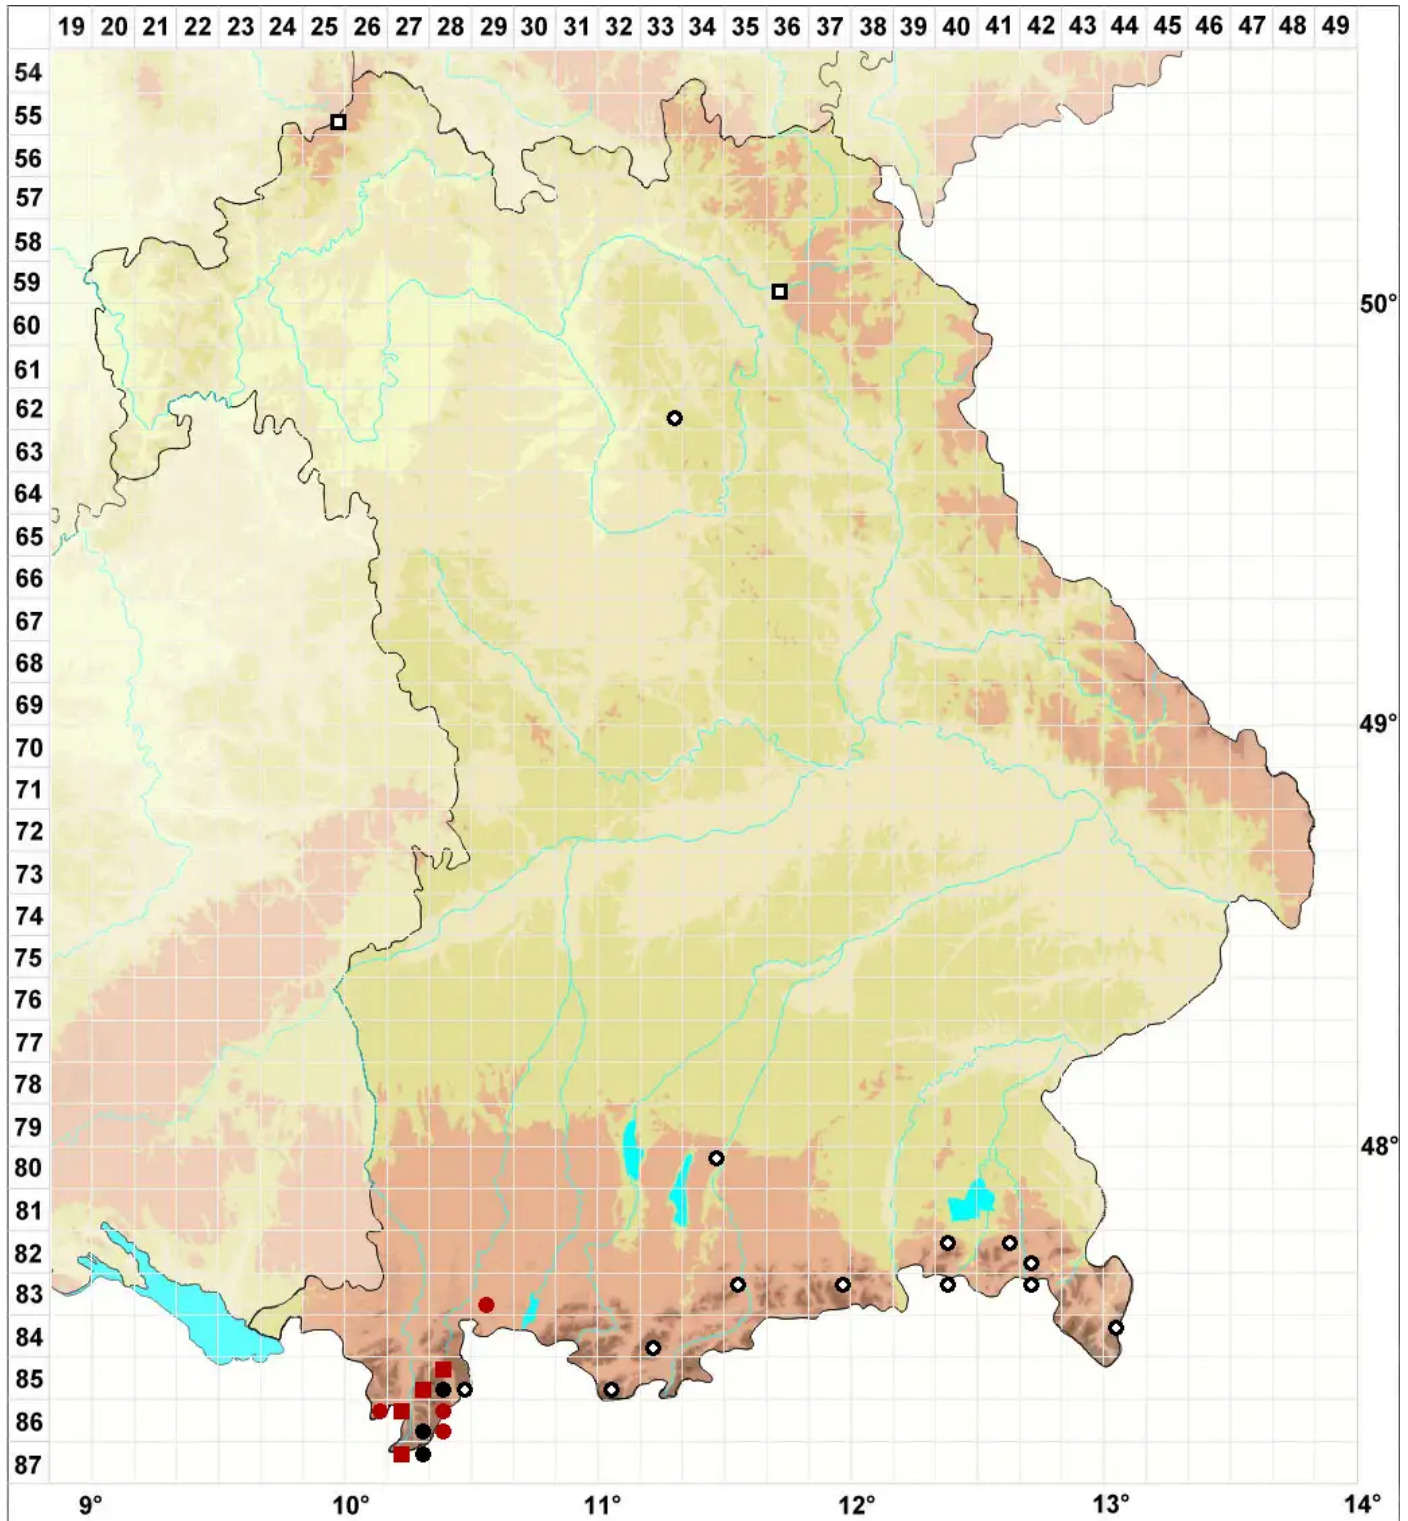

# Saelania glaucescens (Hedw.) Broth.

Blaumoos, Blaugrünes Blaumoos

Legende:

**Symbole:**  
Ausgefülltes Symbol:  
Zeitraum von 1980 bis heute (Aktuelle Angabe)  
Leeres Symbol:  
Zeitraum vor 1980 (Altangabe)  
Quadrat: Herbarbeleg