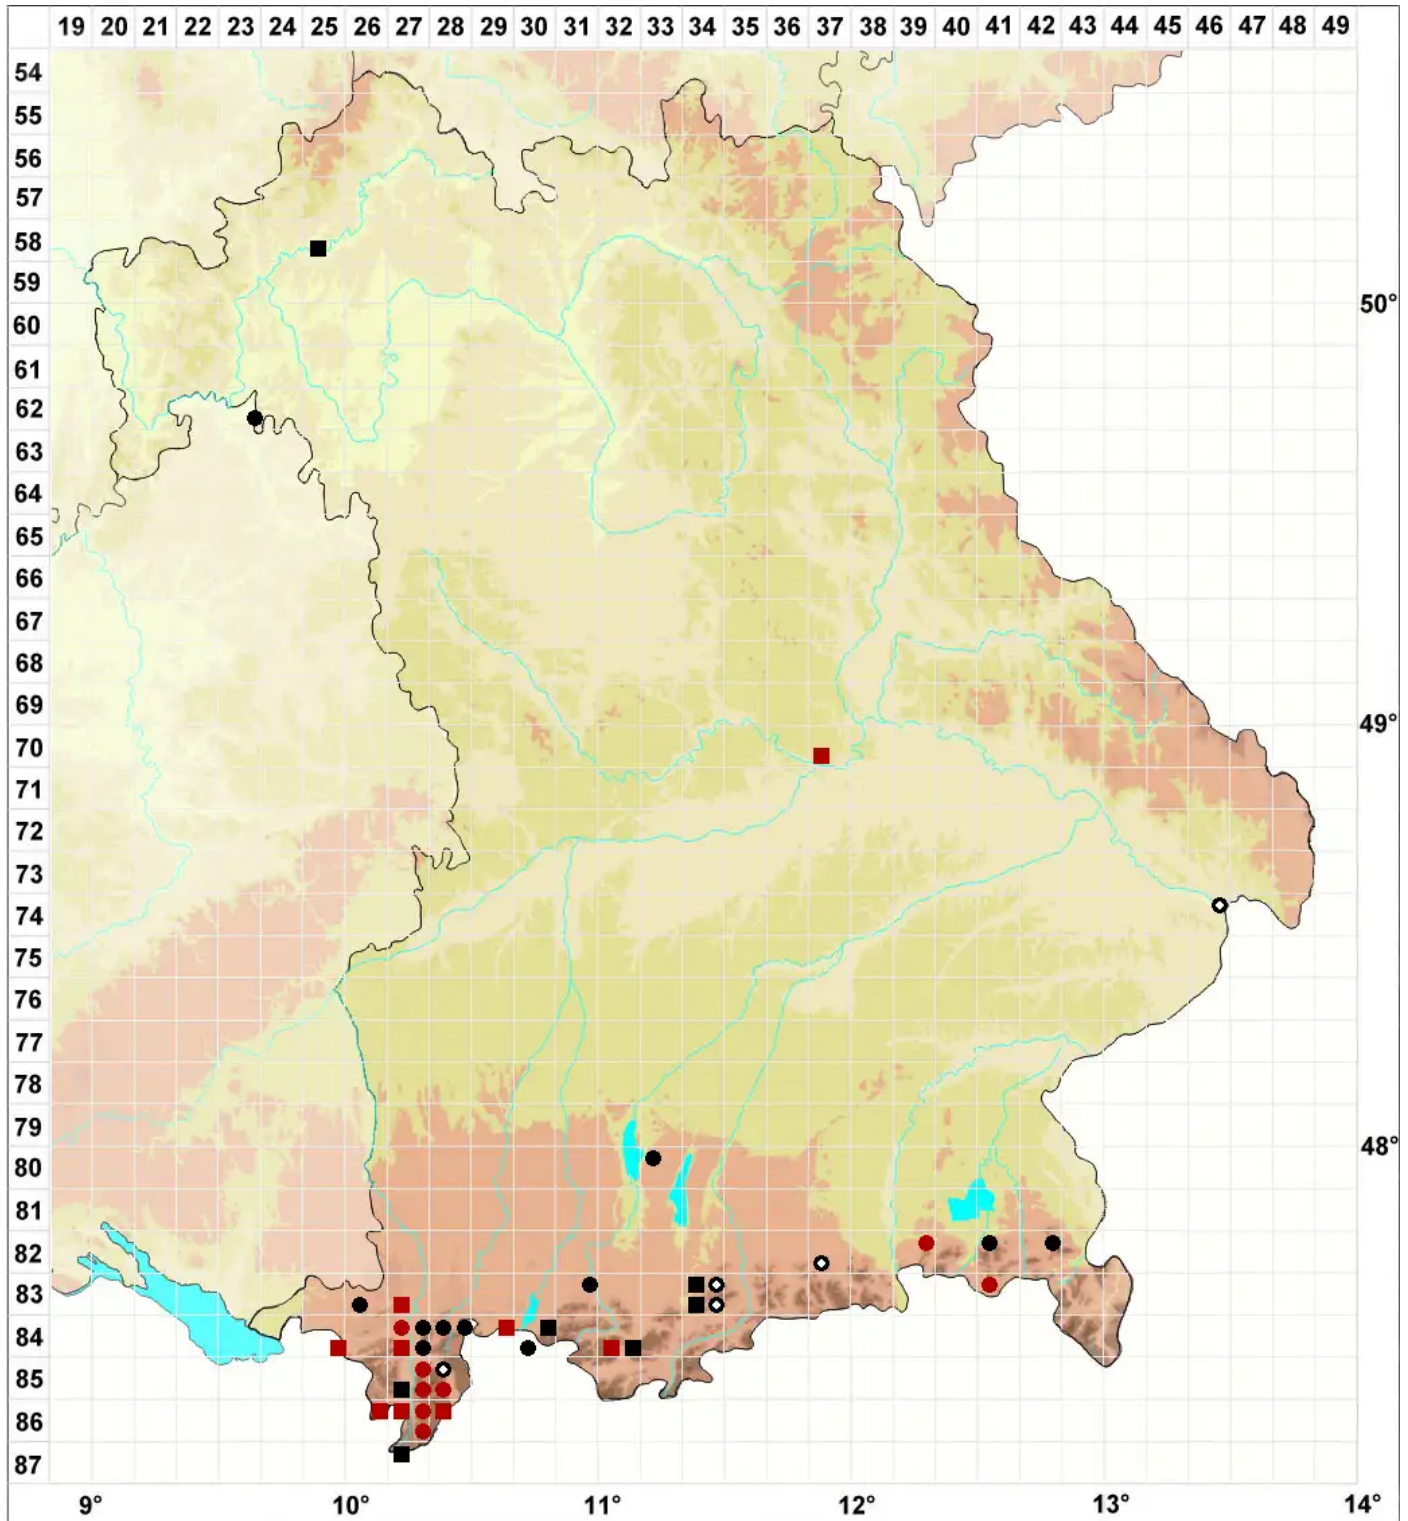

Trichostomum brachydontium Bruch

Kurzzahn-Haarmundmoos

Legende:

Symbole:
Ausgefülltes Symbol:
Zeitraum von 1980 bis heute (Aktuelle Angabe)
Leeres Symbol:
Zeitraum vor 1980 (Altangabe)
Quadrat: Herbarbeleg