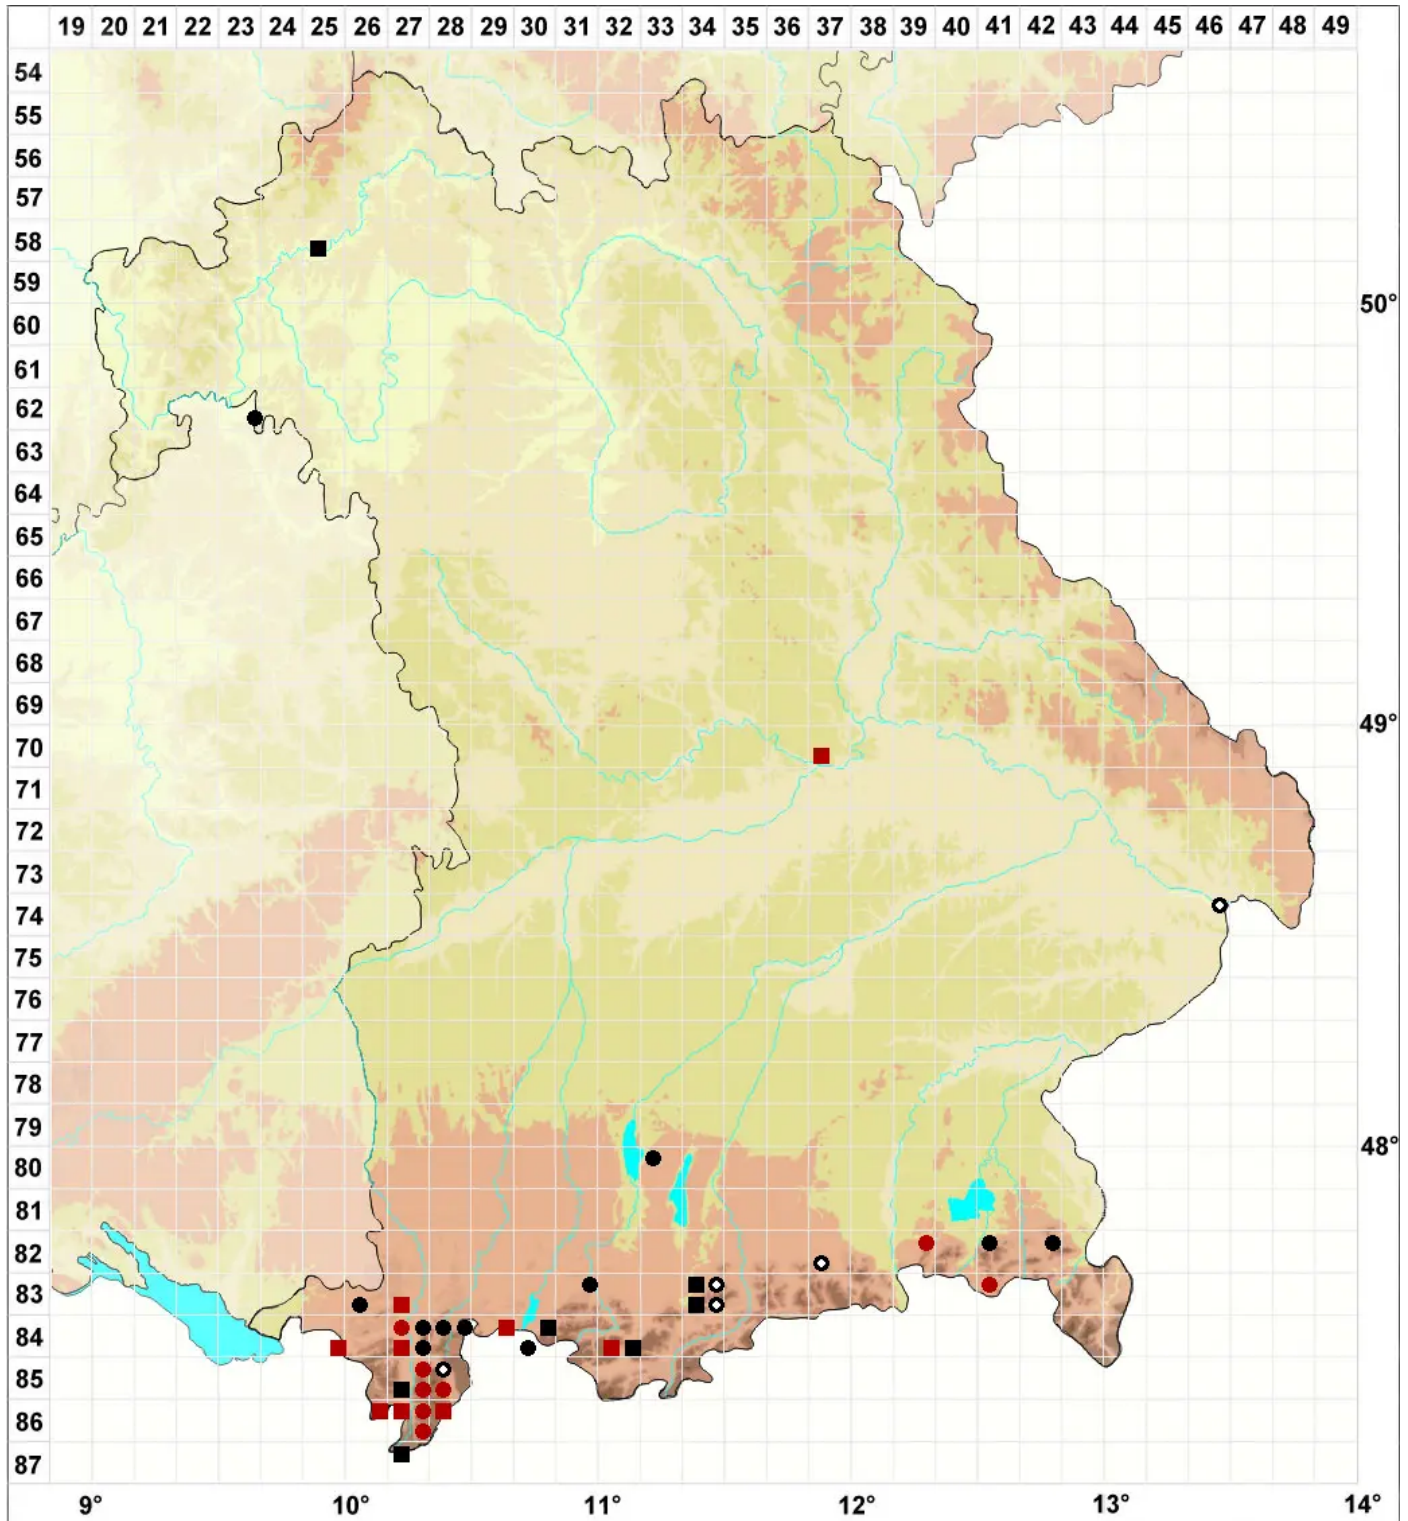

Trichostomum brachydontium Bruch

Kurzzahn-Haarmundmoos

Legende:

- Symbole:**
- Ausgefülltes Symbol:
Zeitraum von 1980 bis heute (Aktuelle Angabe)
 - Leeres Symbol:
Zeitraum vor 1980 (Altangabe)
 - Quadrat: Herbarbeleg