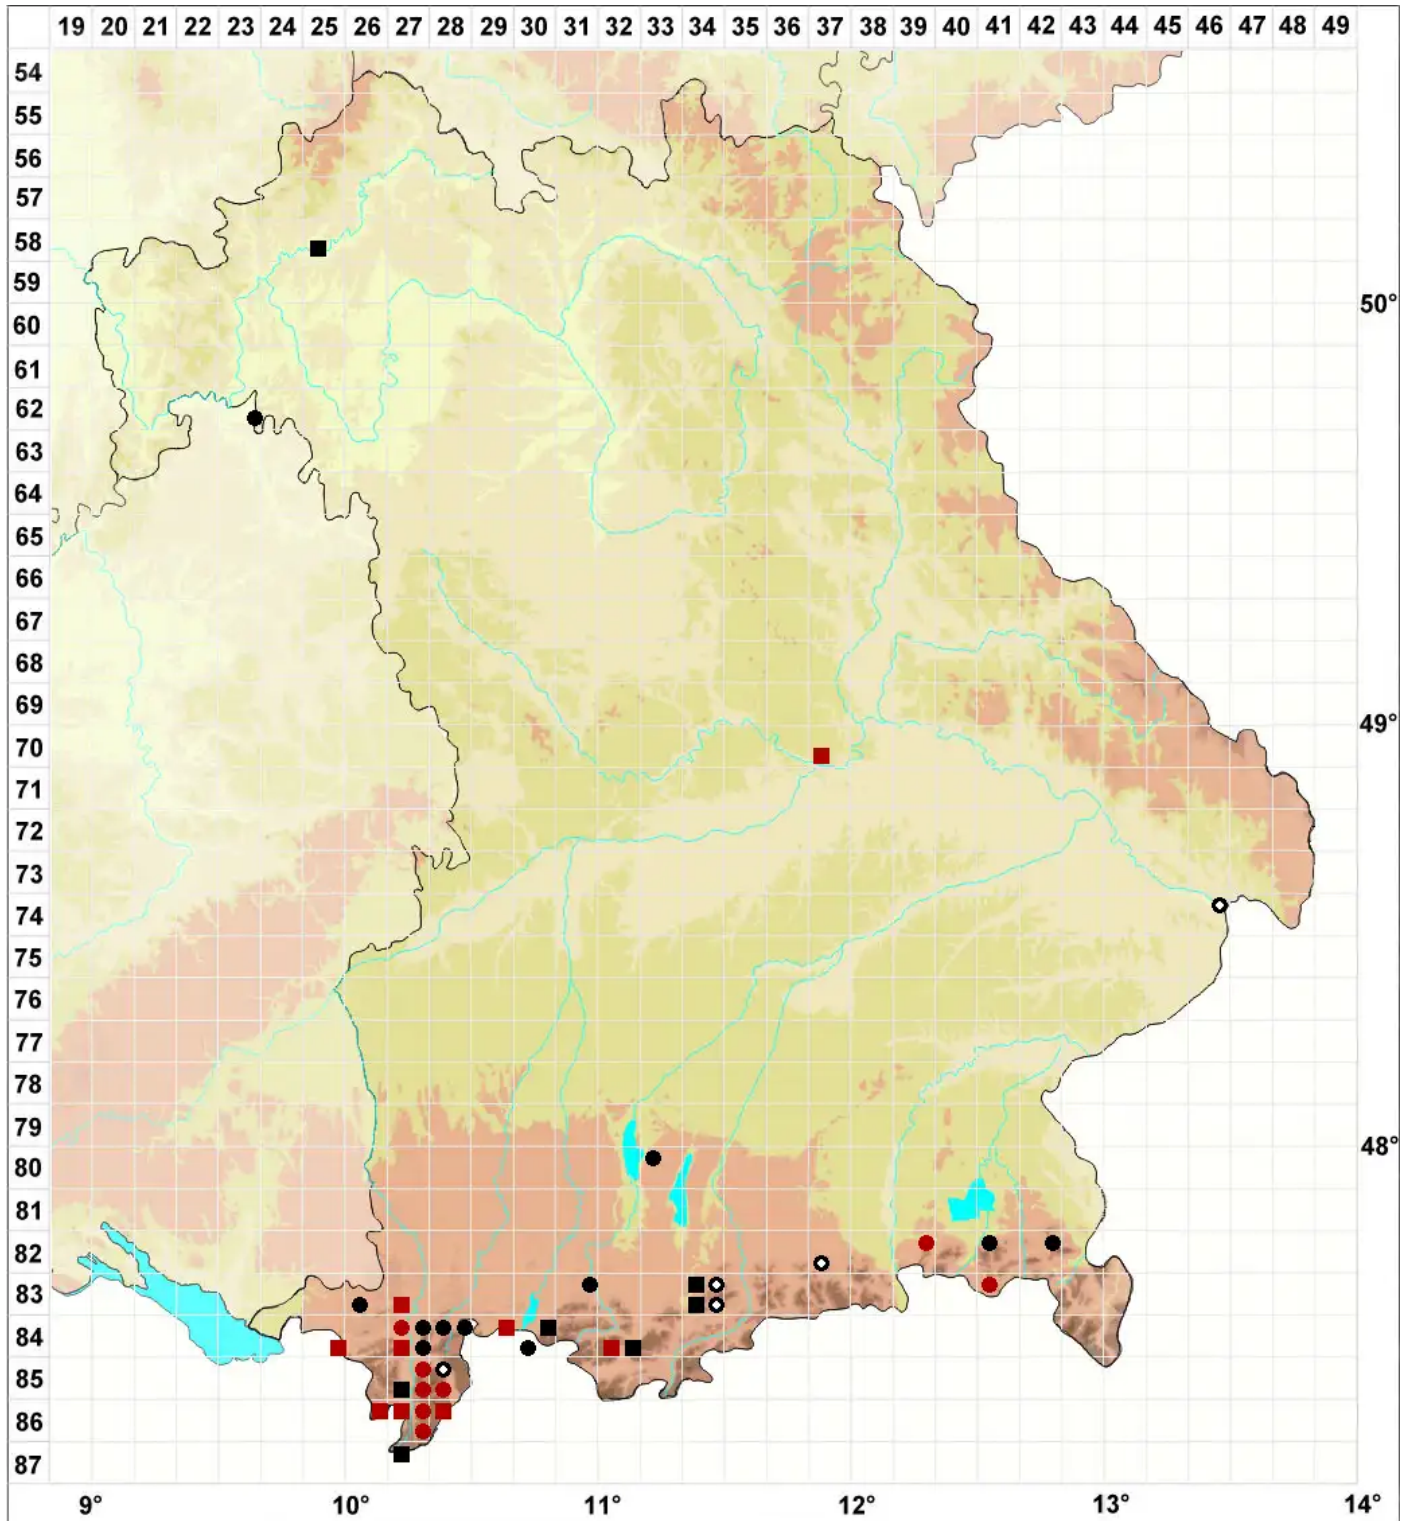

Trichostomum brachydontium Bruch

Kurzzahn-Haarmundmoos

Legende:

- Symbole:**
- Ausgefülltes Symbol:
Zeitraum von 1980 bis heute (Aktuelle Angabe)
 - Leeres Symbol:
Zeitraum vor 1980 (Altangabe)
 - Quadrat: Herbarbeleg