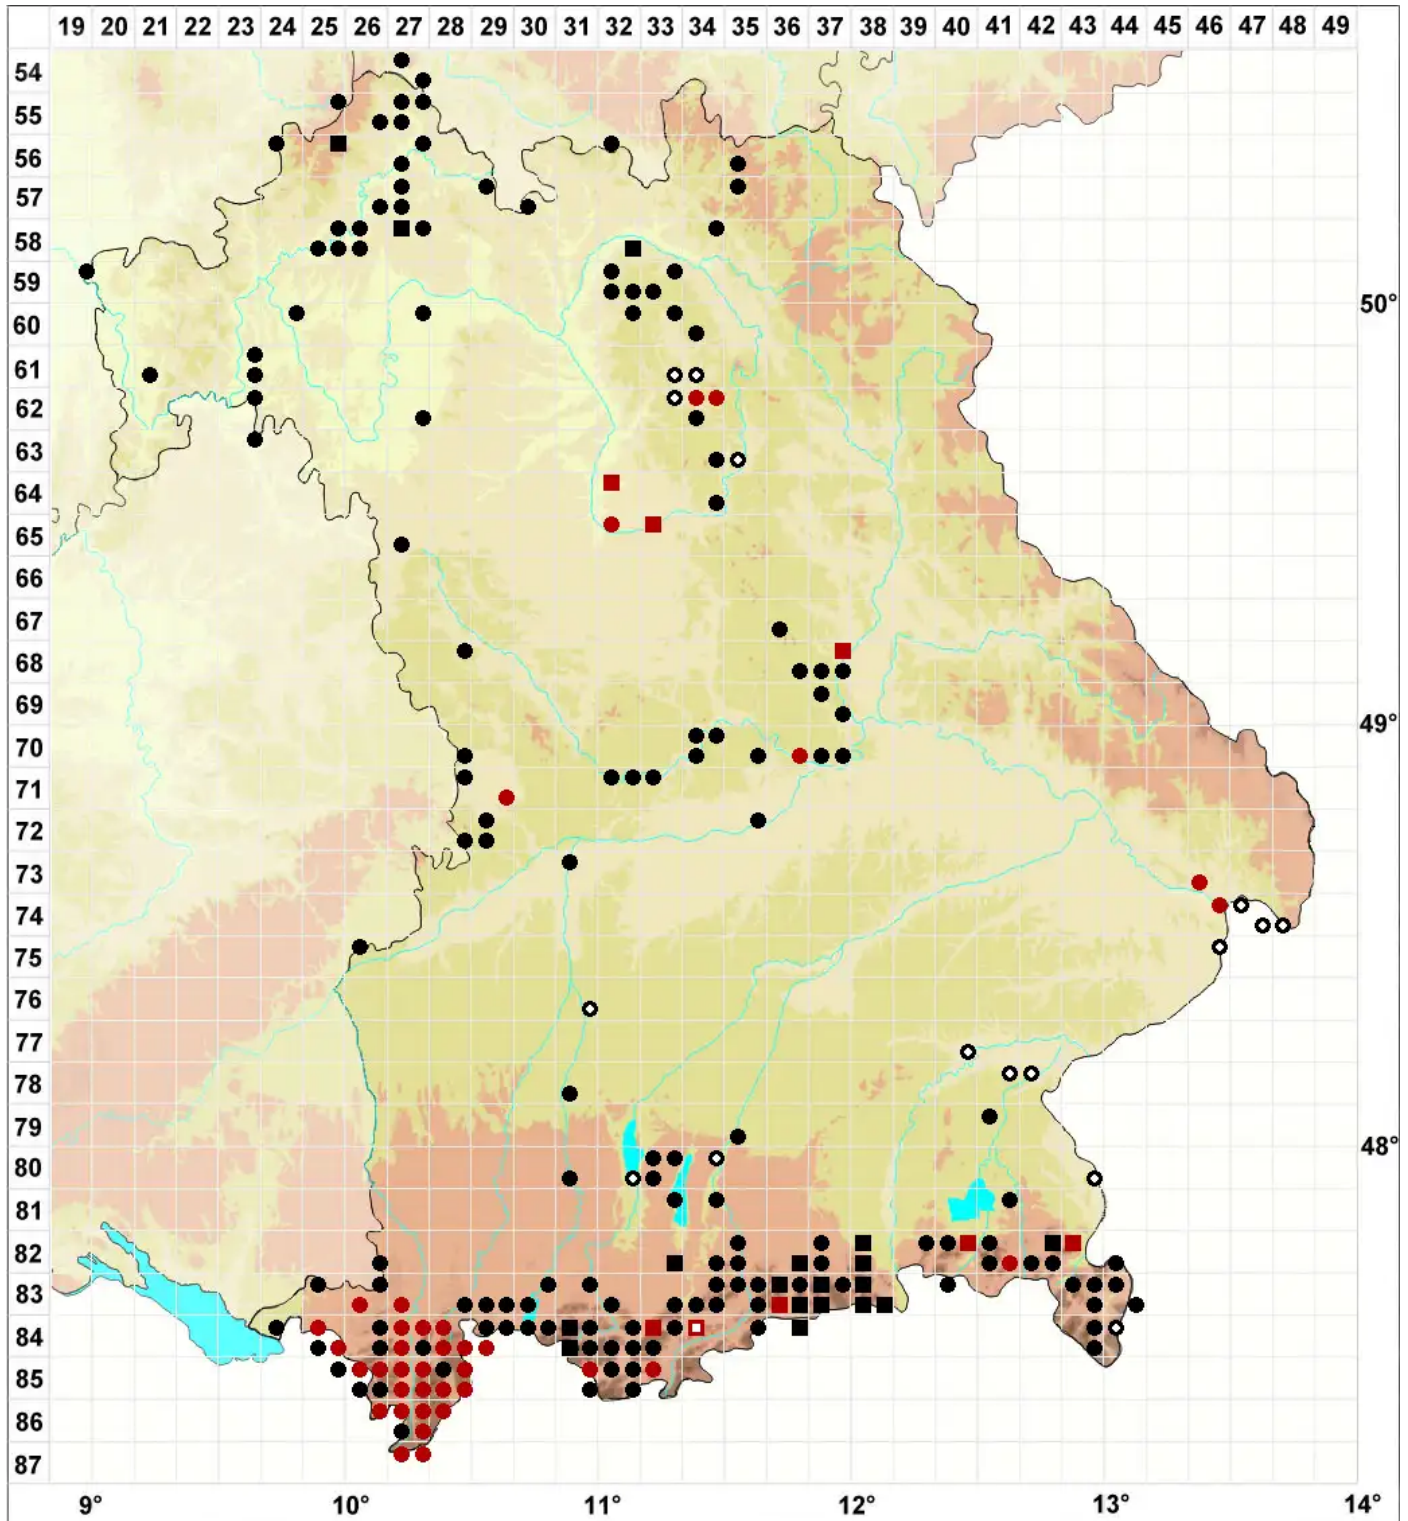

Trichostomum crispulum Bruch

Krauses Haarmundmoos

Legende:

Symbole:
Ausgefülltes Symbol:
Zeitraum von 1980 bis heute (Aktuelle Angabe)
Leeres Symbol:
Zeitraum vor 1980 (Altangabe)
Quadrat: Herbarbeleg