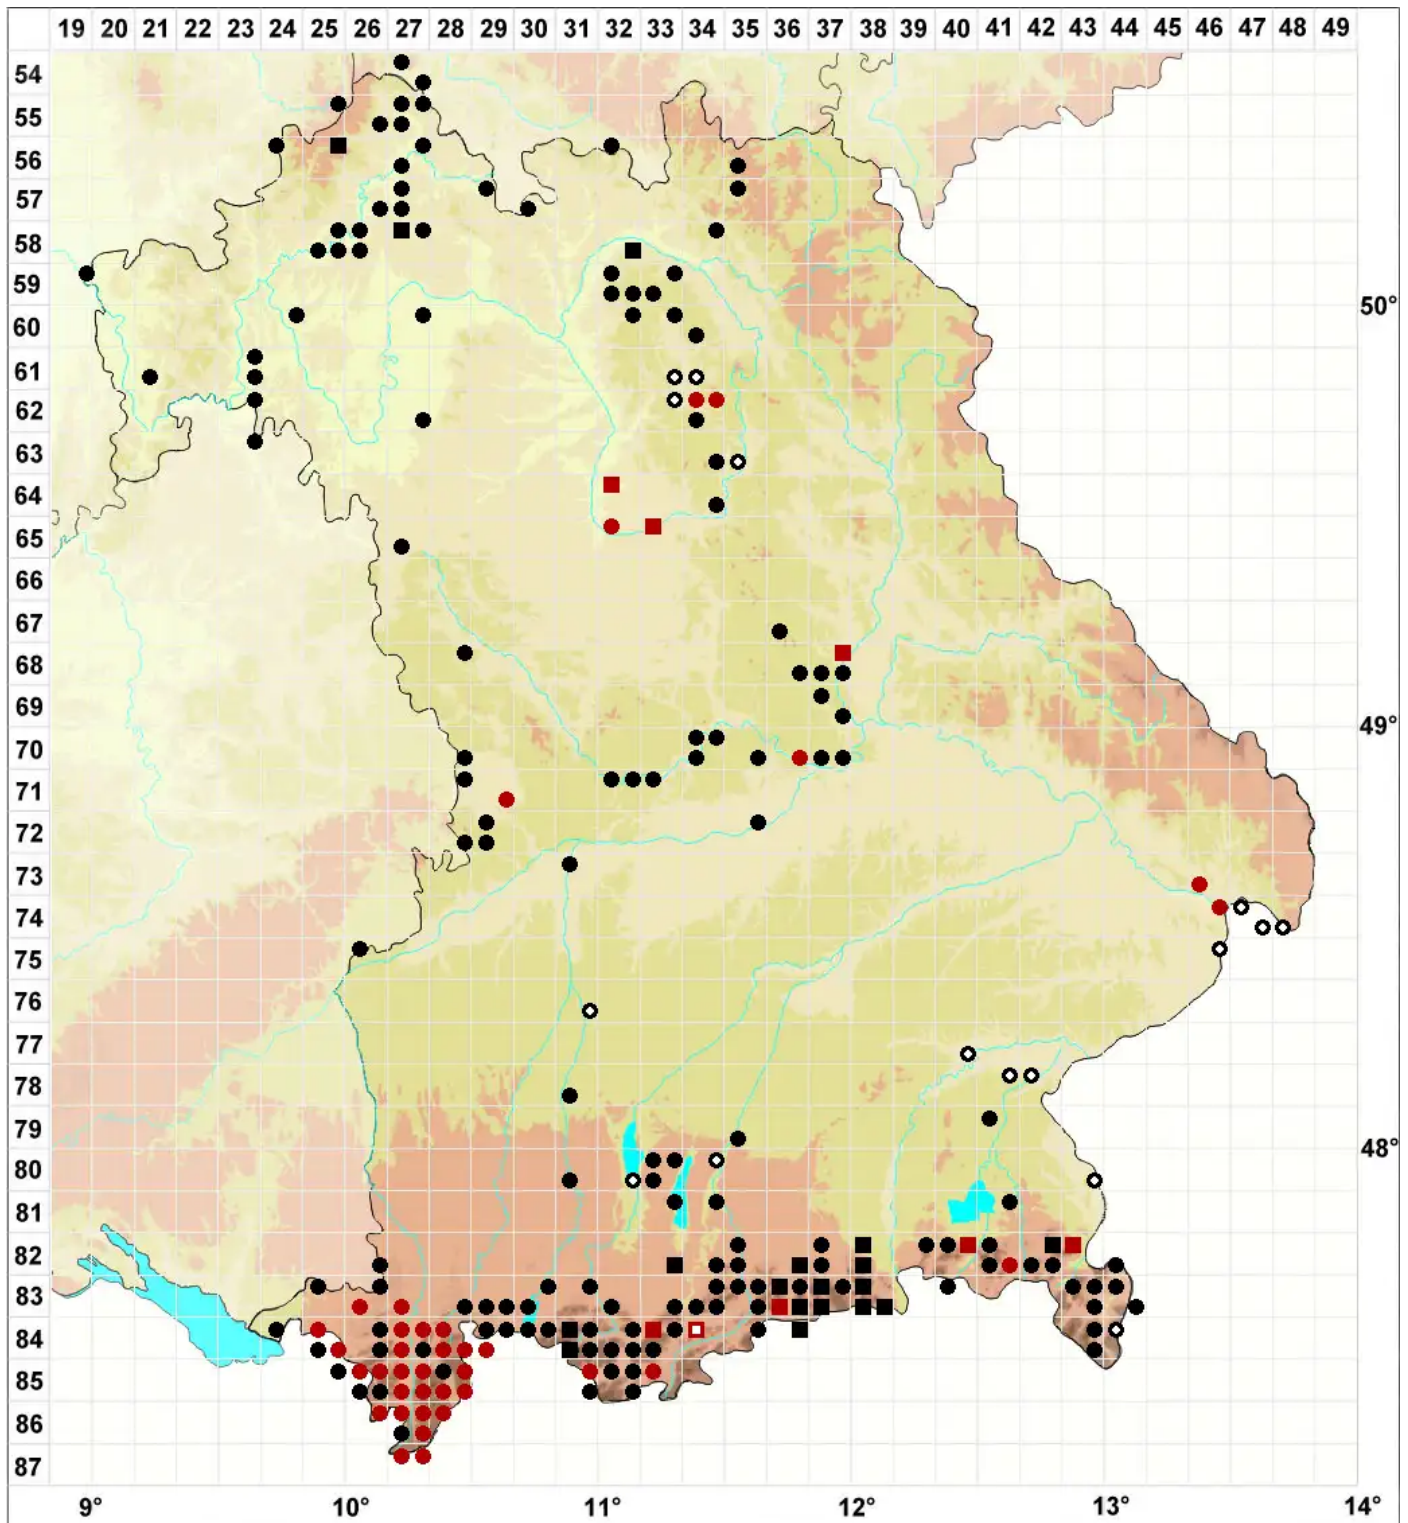

Trichostomum crispulum Bruch

Krauses Haarmundmoos

Legende:

- Symbole:**
- Ausgefülltes Symbol:
Zeitraum von 1980 bis heute (Aktuelle Angabe)
 - Leeres Symbol:
Zeitraum vor 1980 (Altangabe)
 - Quadrat: Herbarbeleg