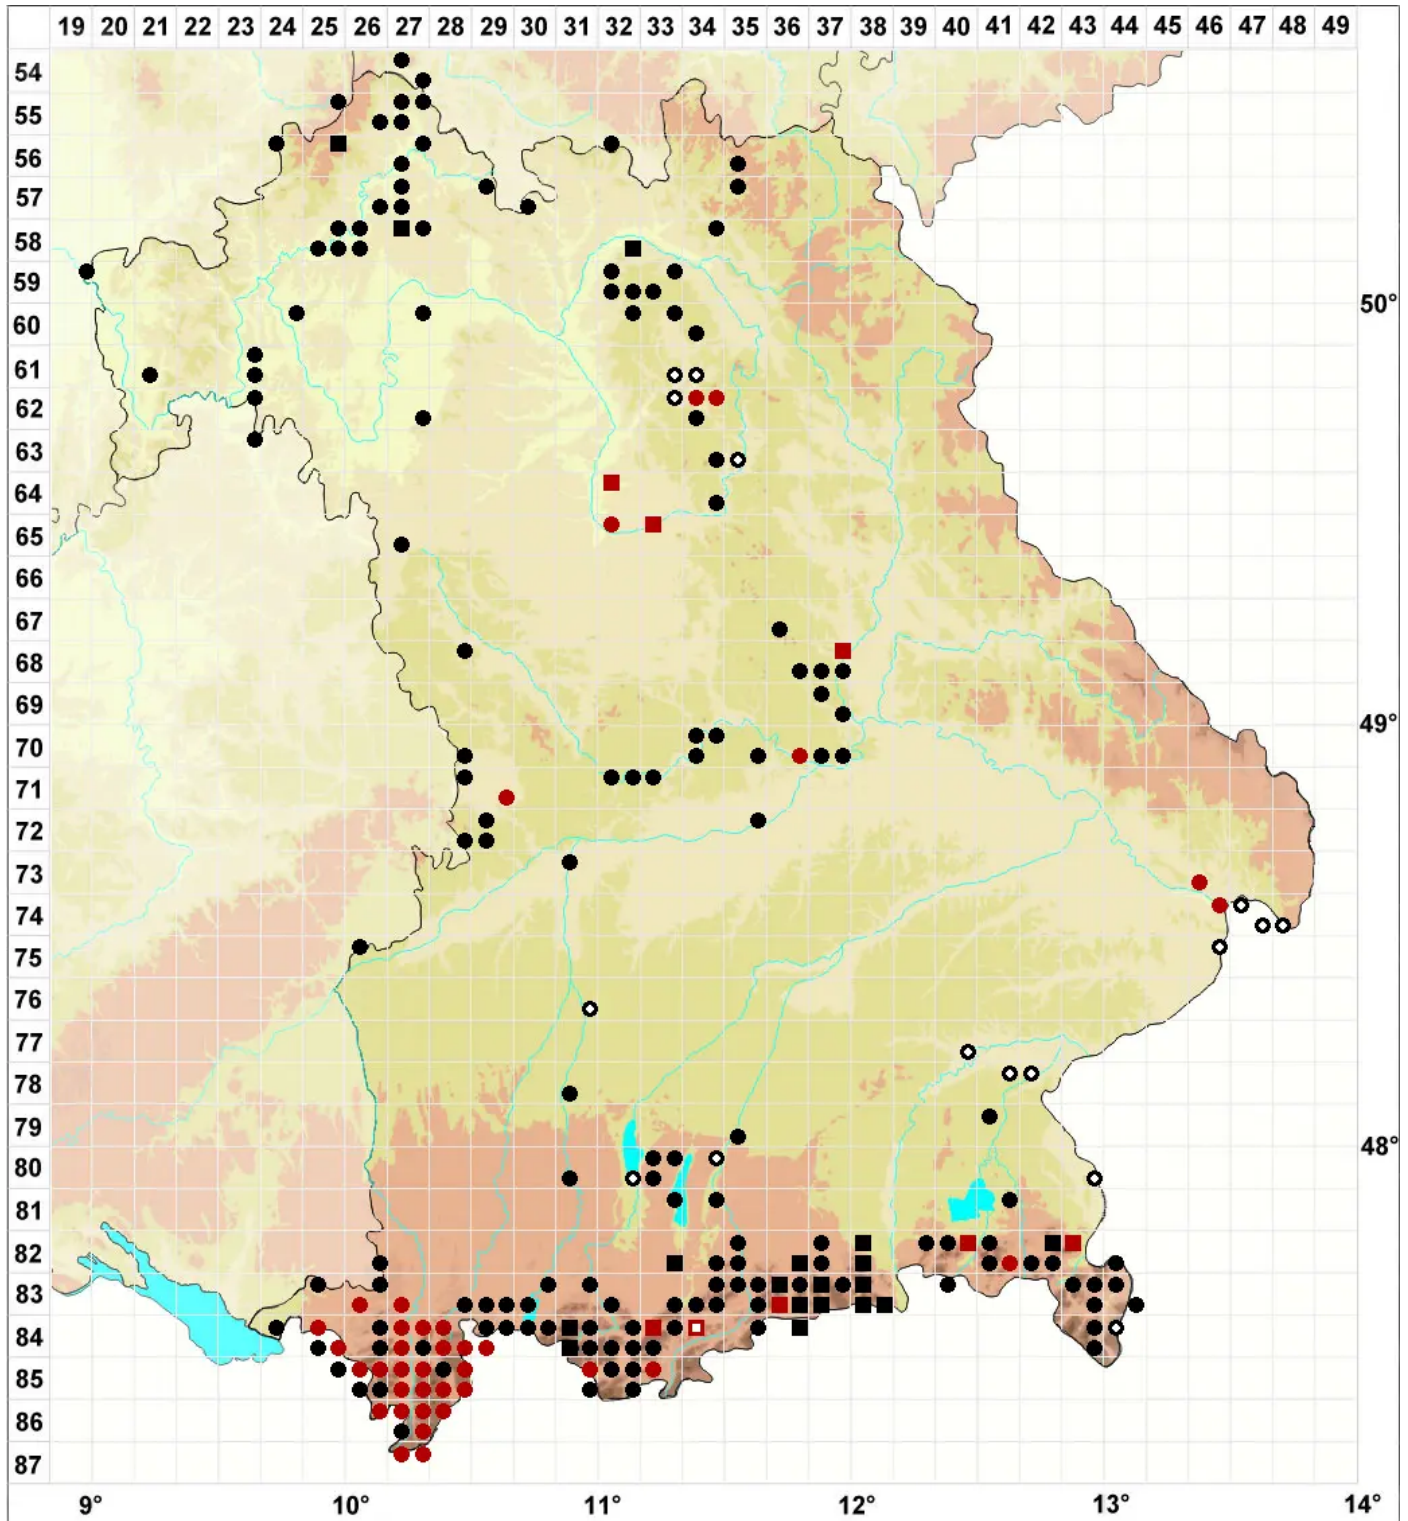

Trichostomum crispulum Bruch

Krauses Haarmundmoos

Legende:

Symbole:
Ausgefülltes Symbol:
Zeitraum von 1980 bis heute (Aktuelle Angabe)
Leeres Symbol:
Zeitraum vor 1980 (Altangabe)
Quadrat: Herbarbeleg