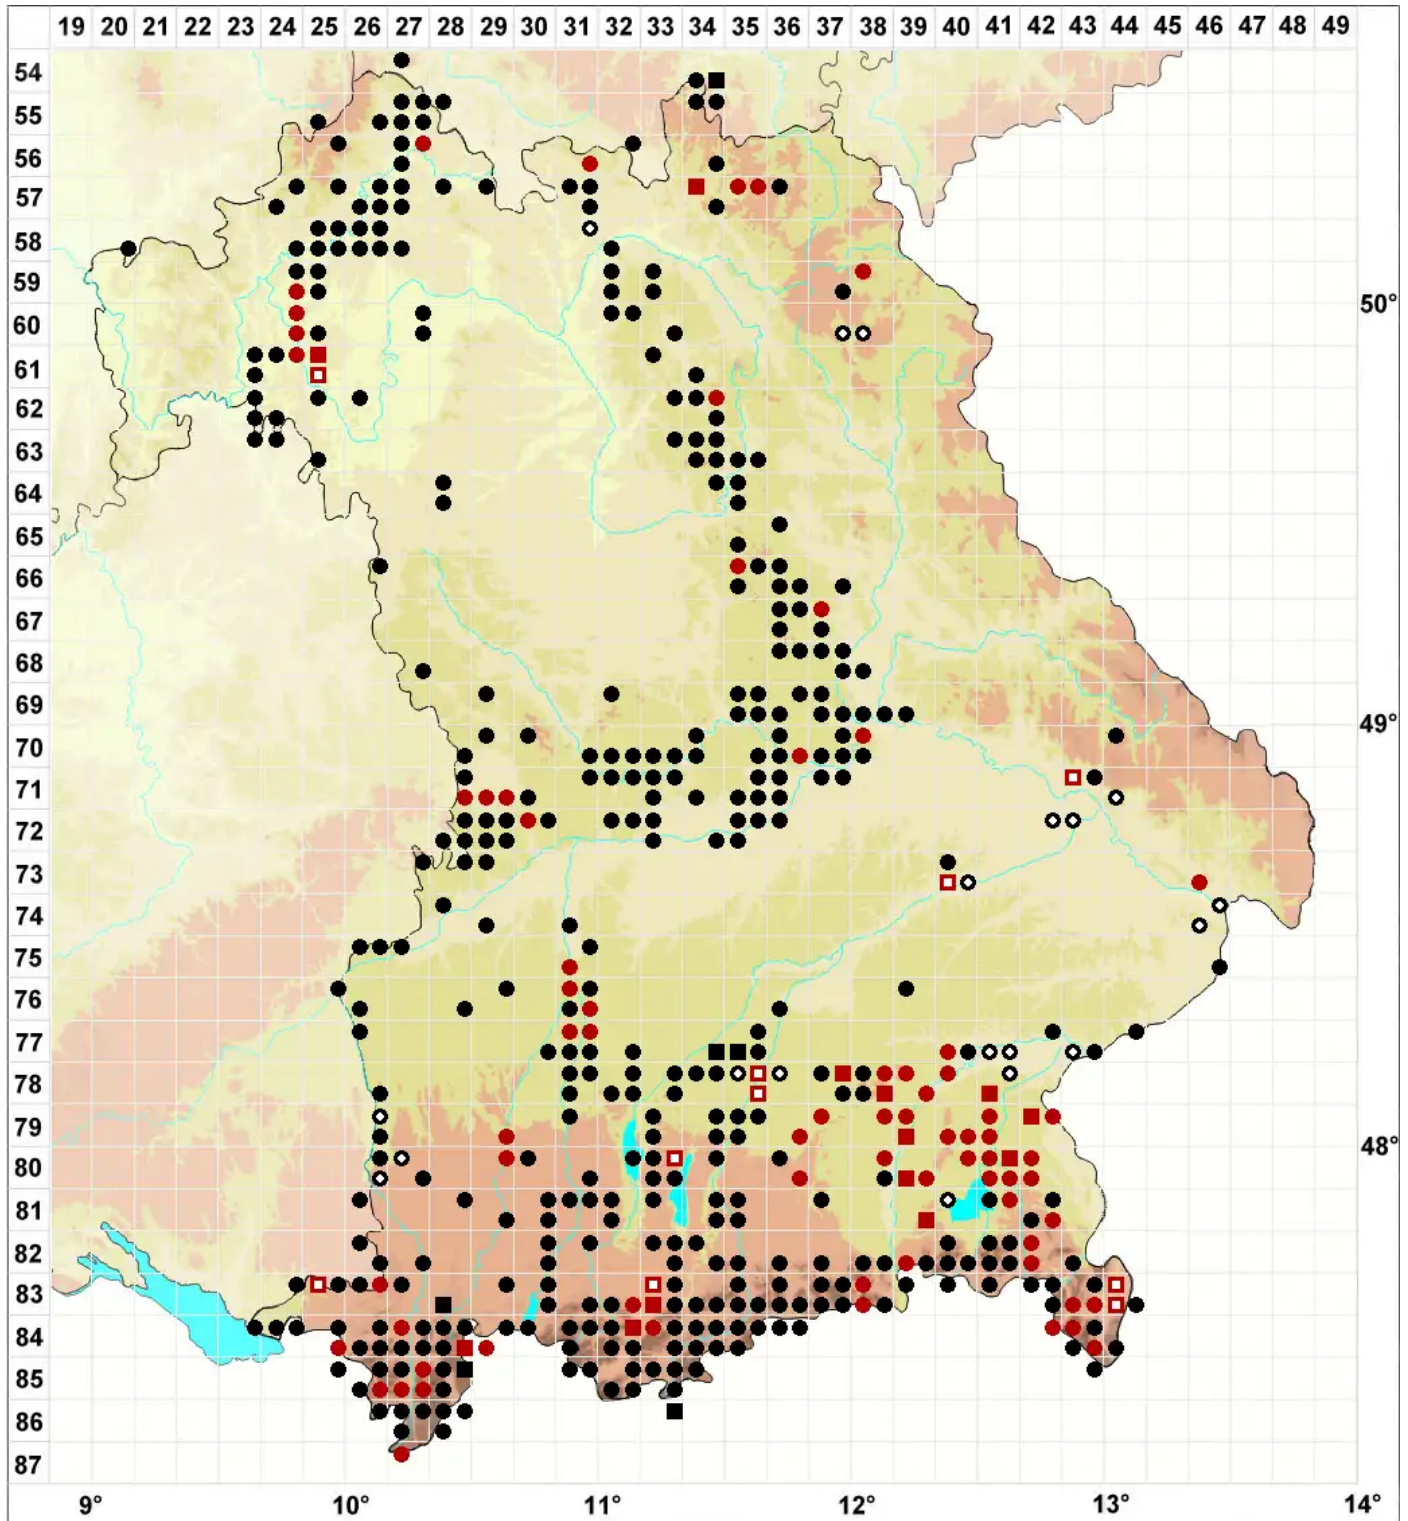

# Tortella inclinata (R.Hedw.) Limpr.

Geneigtes Spiralzahnmoos

Legende:

**Symbole:**  
Ausgefülltes Symbol:  
Zeitraum von 1980 bis heute (Aktuelle Angabe)  
Leeres Symbol:  
Zeitraum vor 1980 (Altangabe)  
Quadrat: Herbarbeleg