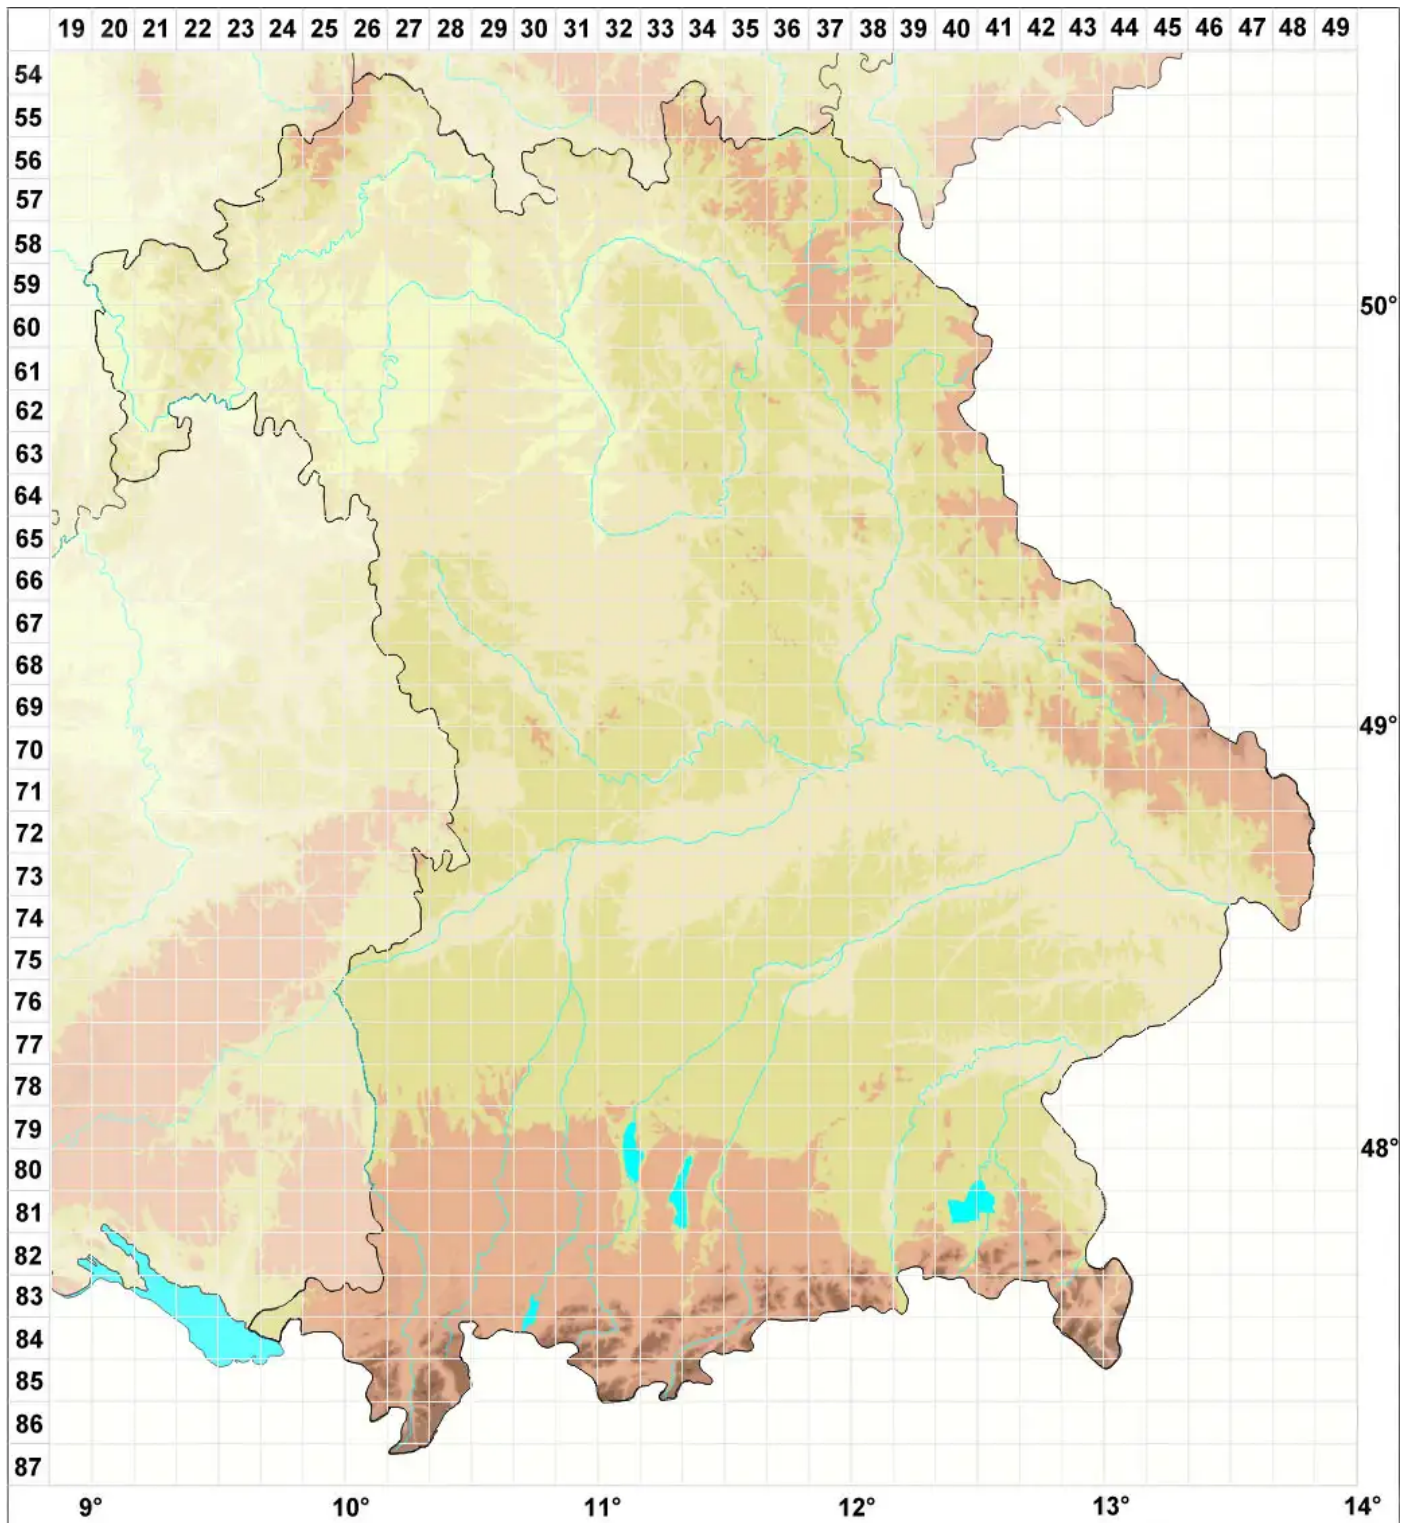

# Tortella inflexa (Bruch) Broth.

Eingekrümmtes Spiralzahnmoos

Legende:

**Symbole:**  
Ausgefülltes Symbol:  
Zeitraum von 1980 bis heute (Aktuelle Angabe)  
Leeres Symbol:  
Zeitraum vor 1980 (Altangabe)  
Quadrat: Herbarbeleg