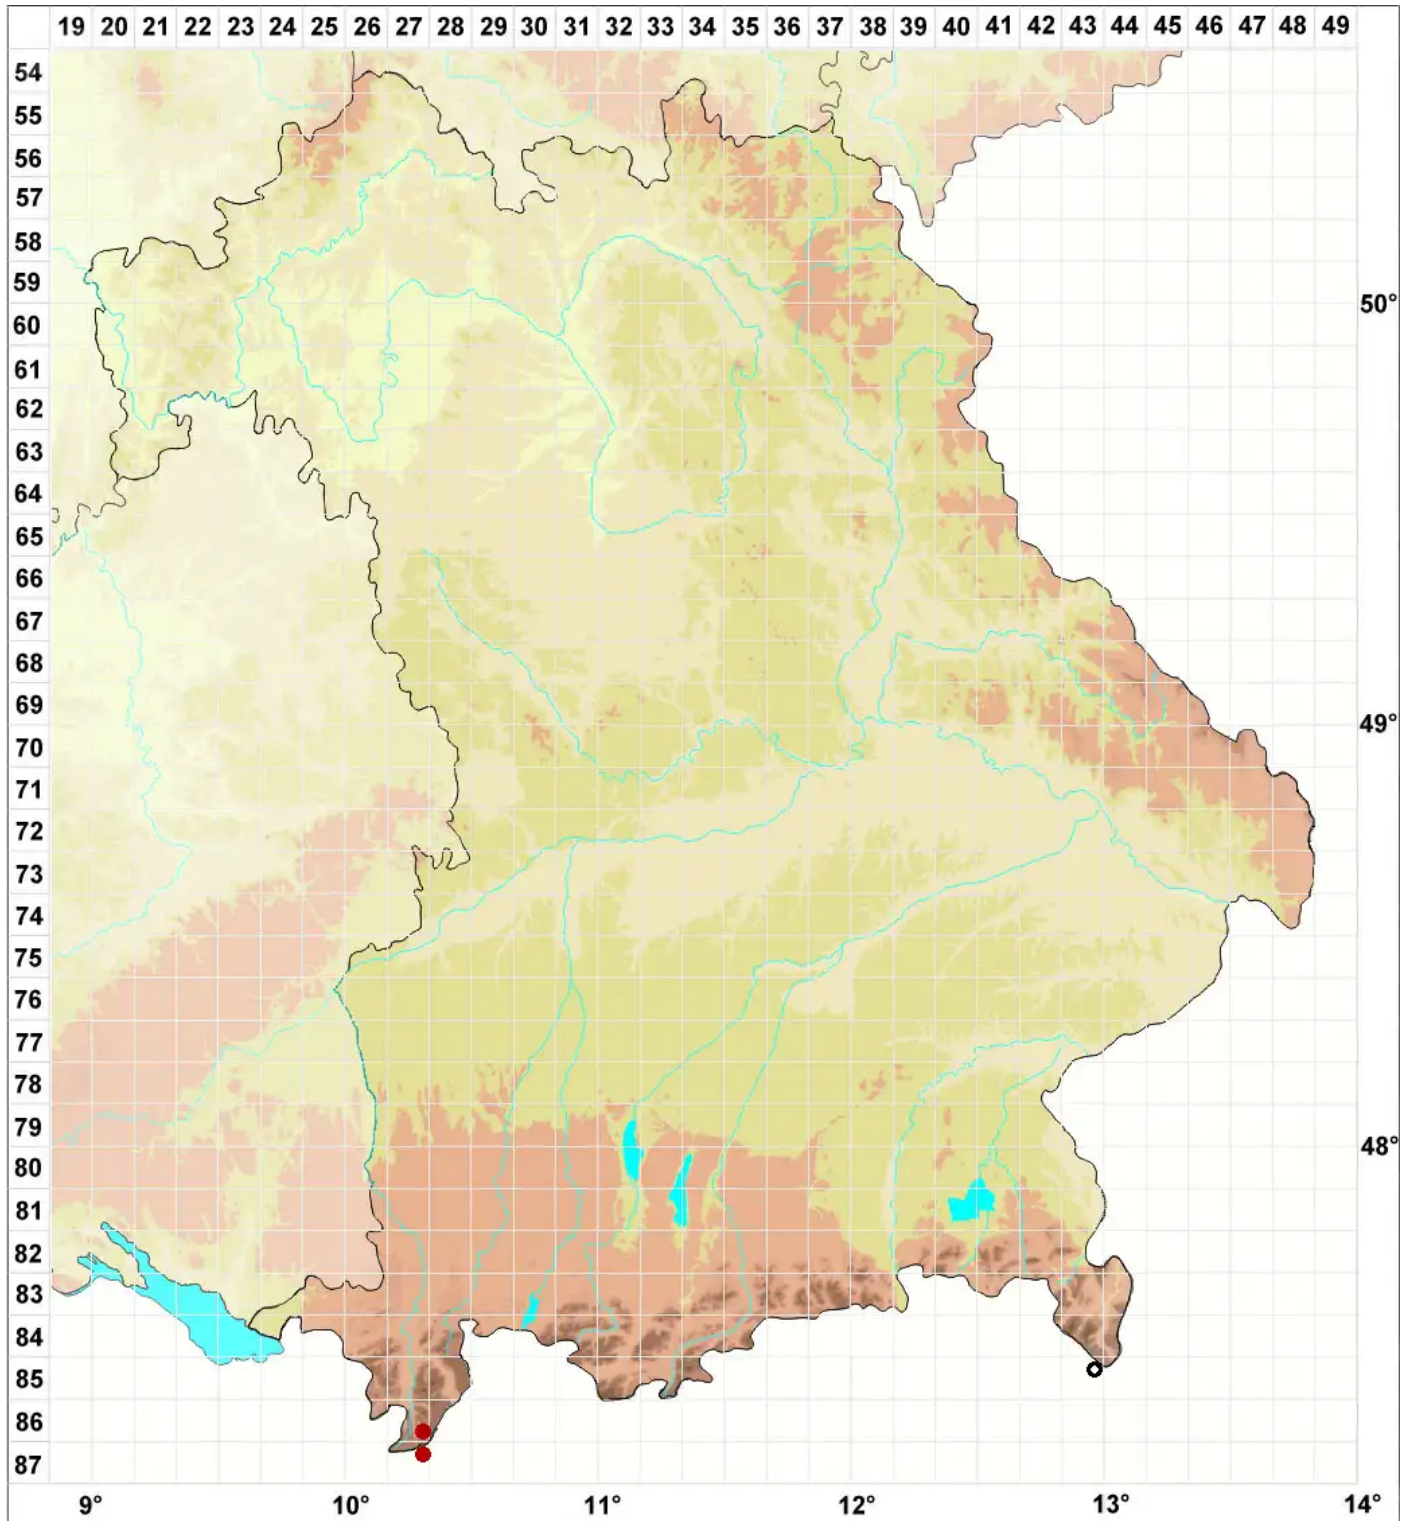

Tortula laureri (Schultz) Lindb.

Schwanenhals-Drehzahnmoos

Legende:

Symbole:

Ausgefülltes Symbol:
Zeitraum von 1980 bis heute (Aktuelle Angabe)

Leeres Symbol:
Zeitraum vor 1980 (Altangabe)

Quadrat: Herbarbeleg