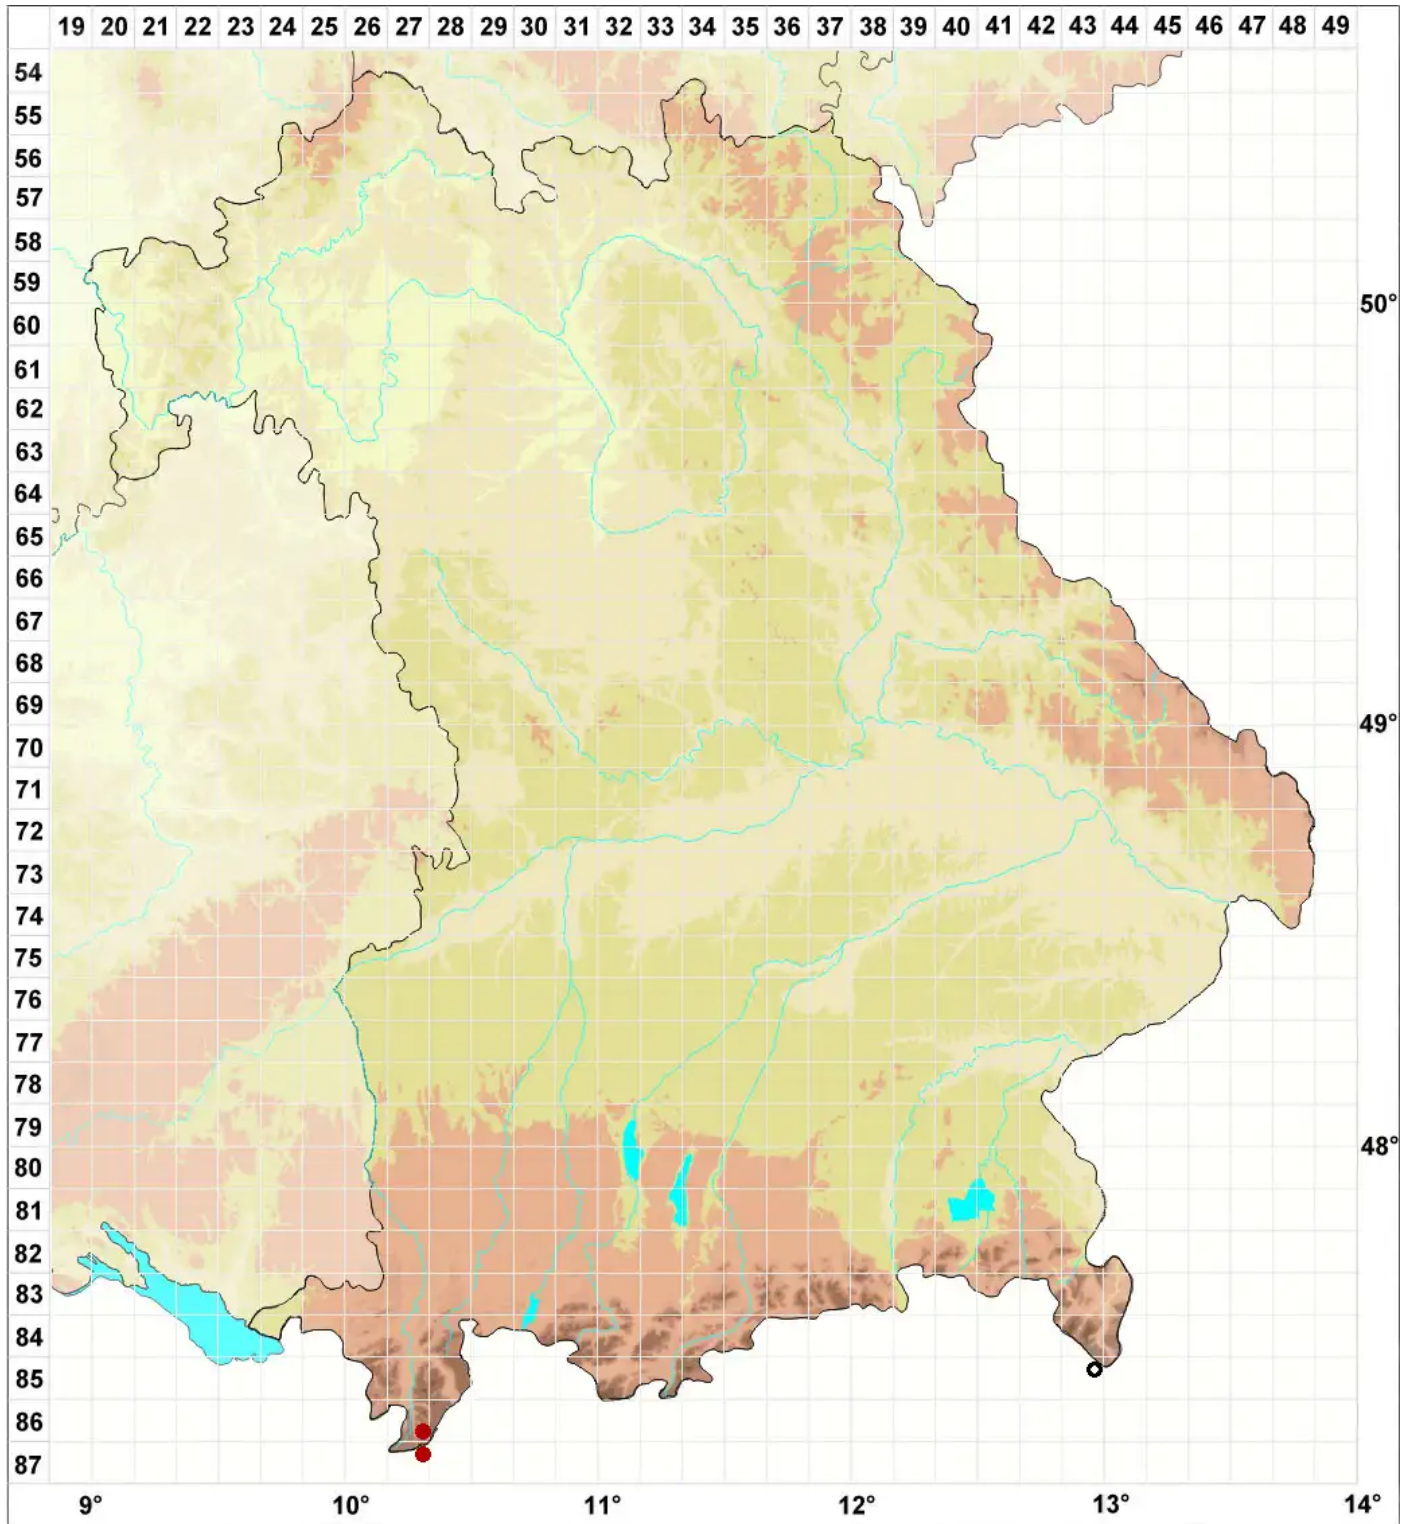

Tortula laureri (Schultz) Lindb.

Schwanenhals-Drehzahnmoos

Legende:

Symbole:

Ausgefülltes Symbol:
Zeitraum von 1980 bis heute (Aktuelle Angabe)

Leeres Symbol:
Zeitraum vor 1980 (Altangabe)

Quadrat: Herbarbeleg