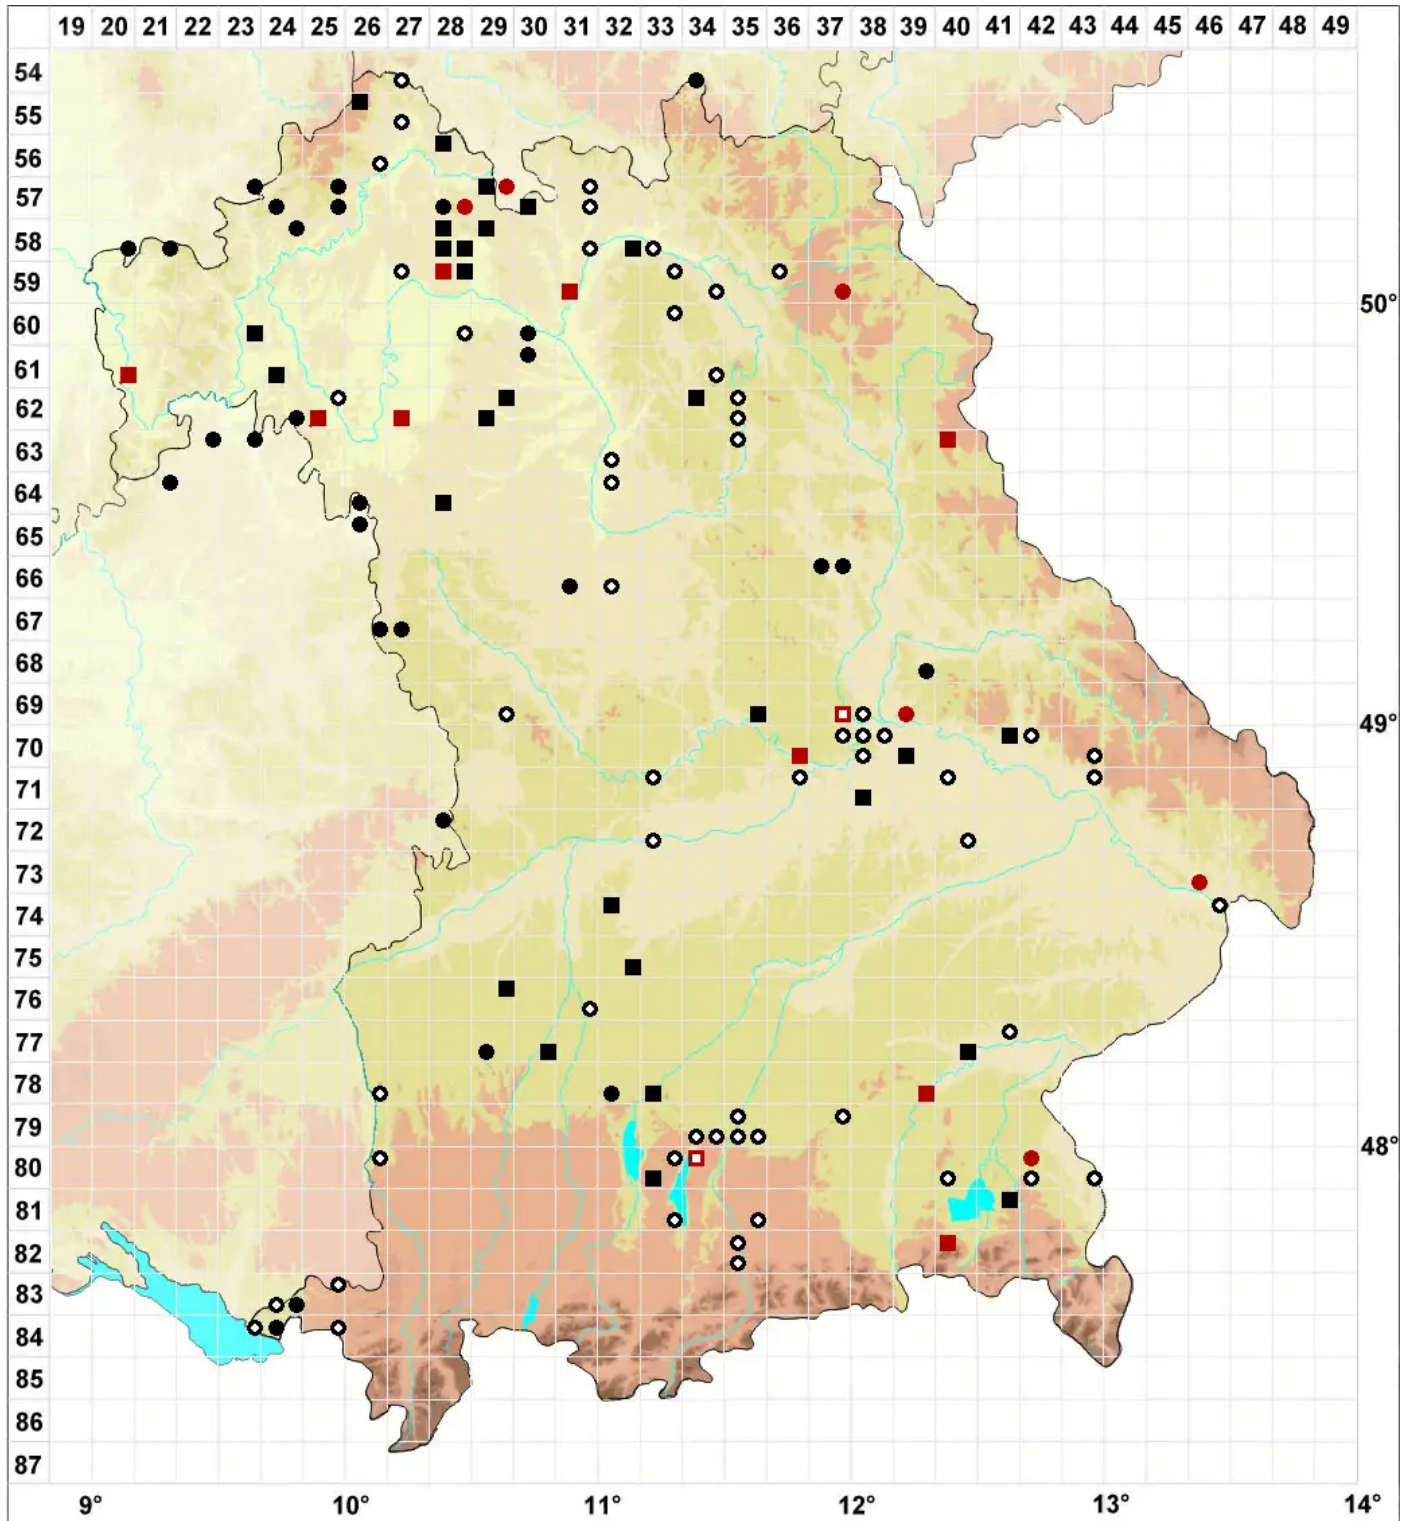

# Ditrichum pallidum (Hedw.) Hampe

Blasses Doppelhaarmos

Legende:

- Symbole:**
- Ausgefülltes Symbol:  
Zeitraum von 1980 bis heute (Aktuelle Angabe)
  - Leeres Symbol:  
Zeitraum vor 1980 (Altangabe)
  - Quadrat: Herbarbeleg