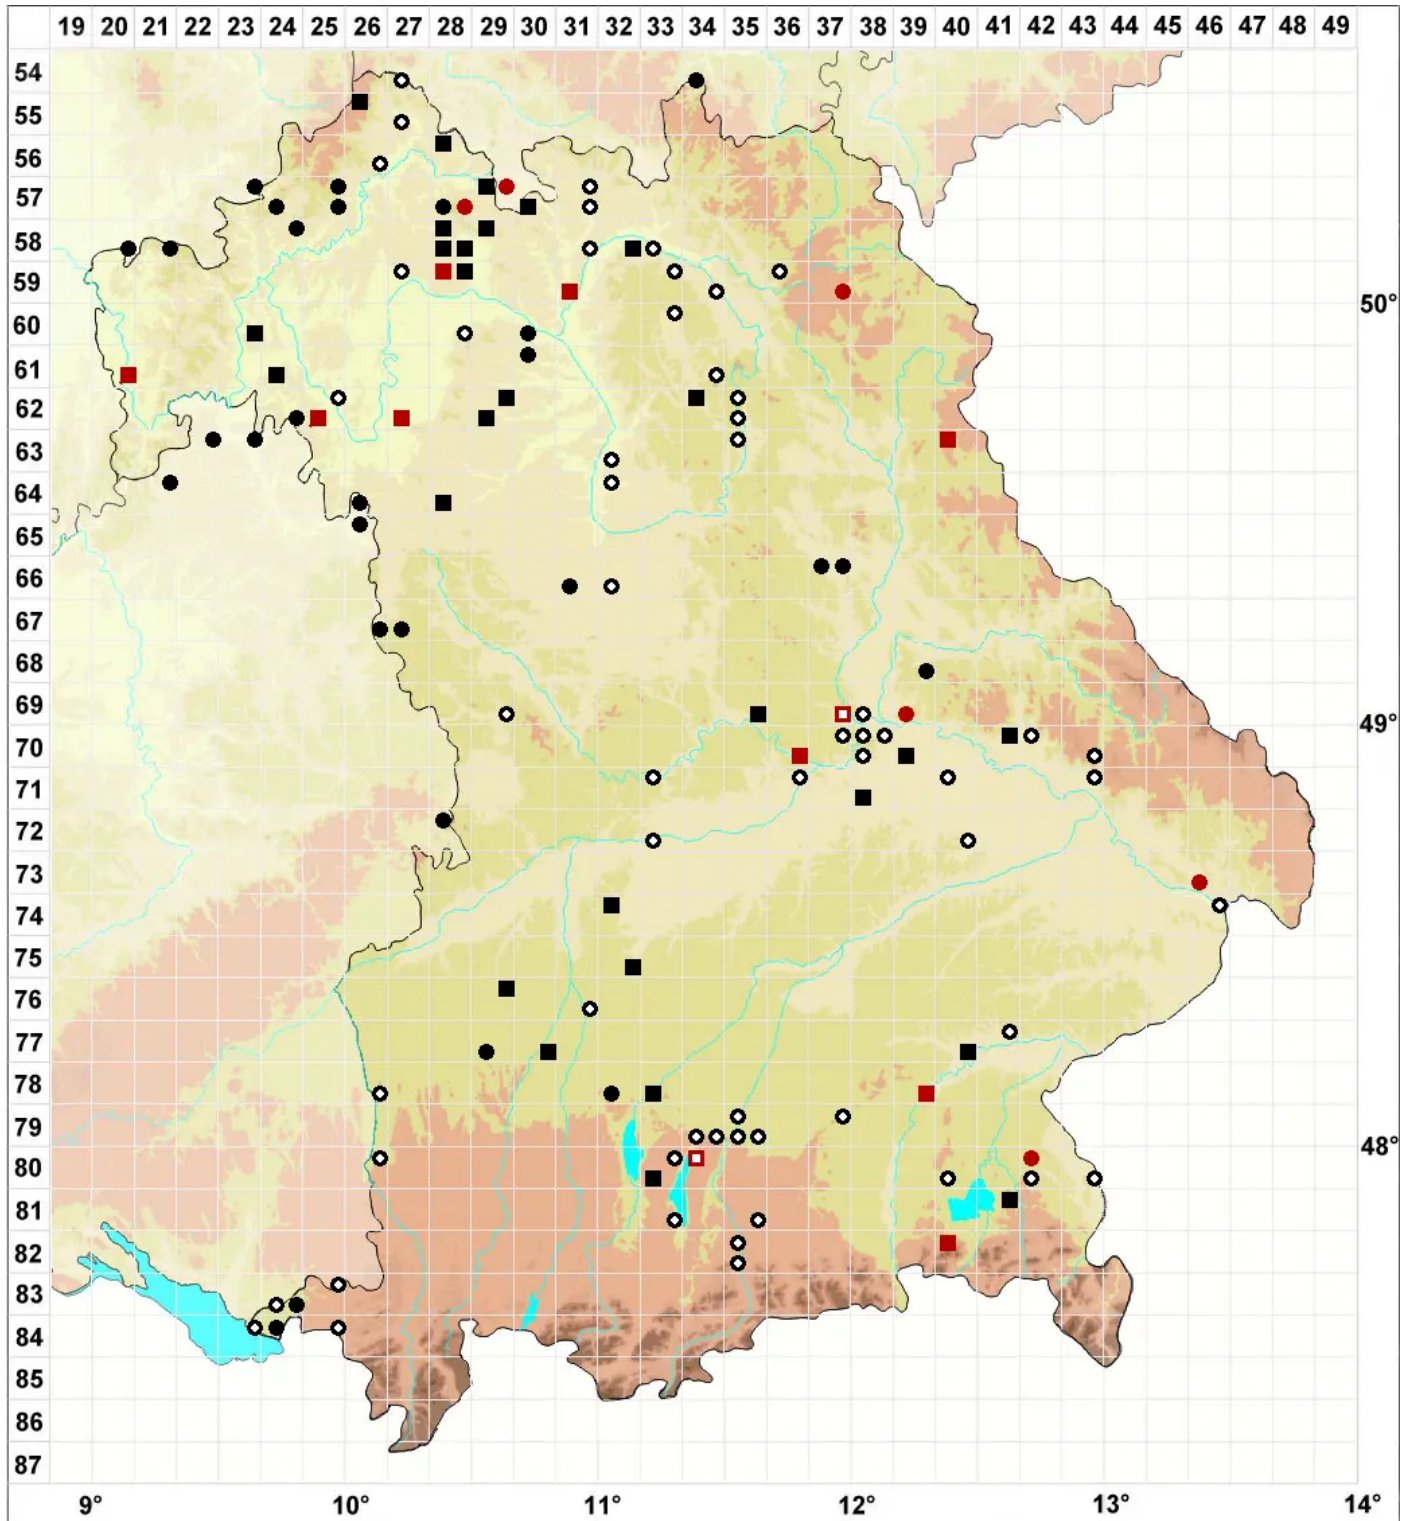

Ditrichum pallidum (Hedw.) Hampe

Blasses Doppelhaarmos

Legende:

- Symbole:**
- Ausgefülltes Symbol:
Zeitraum von 1980 bis heute (Aktuelle Angabe)
 - Leeres Symbol:
Zeitraum vor 1980 (Altangabe)
 - Quadrat: Herbarbeleg