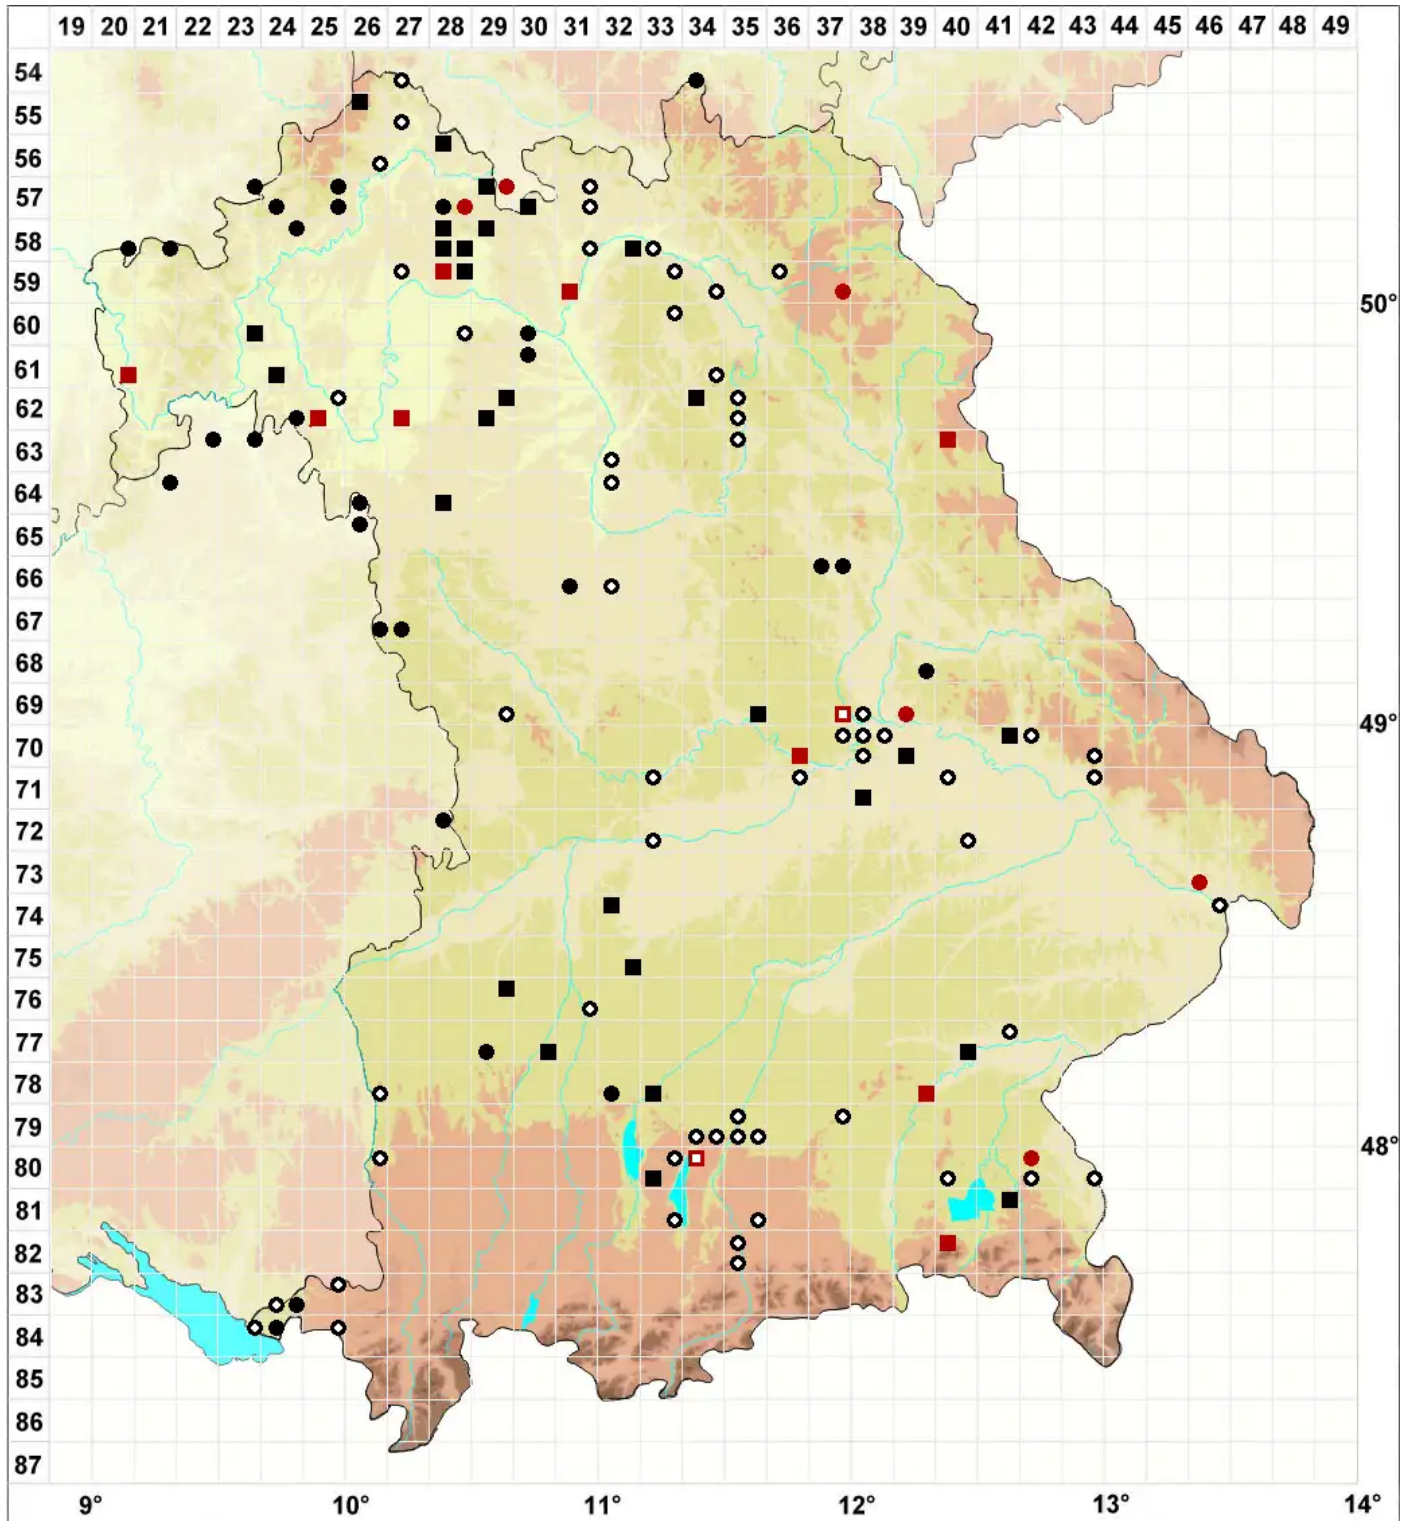

Ditrichum pallidum (Hedw.) Hampe

Blasses Doppelhaarmoos

Legende:

Symbole:
Ausgefülltes Symbol:
Zeitraum von 1980 bis heute (Aktuelle Angabe)
Leeres Symbol:
Zeitraum vor 1980 (Altangabe)
Quadrat: Herbarbeleg