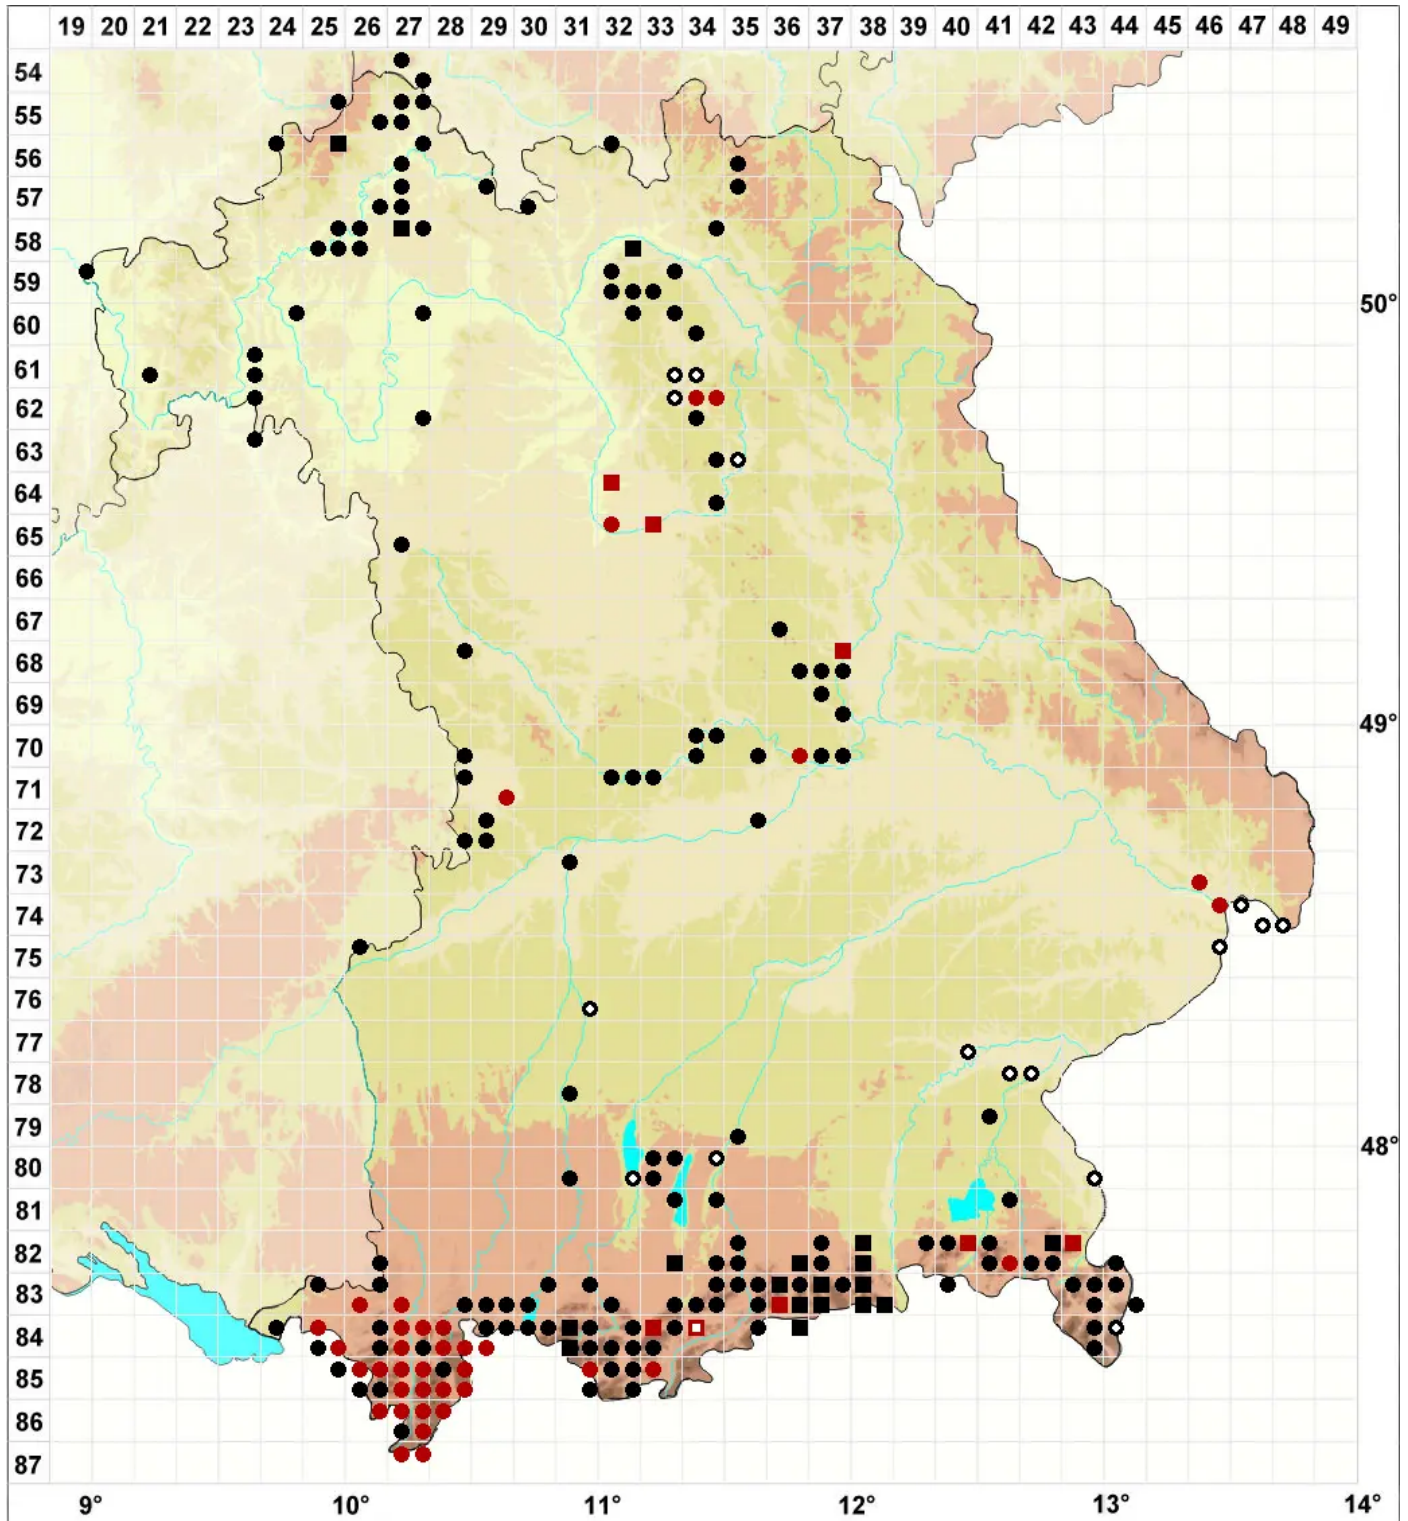

# Trichostomum crispulum Bruch

## Krauses Haarmundmoos

Legende:

**Symbole:**

Ausgefülltes Symbol:  
Zeitraum von 1980 bis heute (Aktuelle Angabe)

Leeres Symbol:  
Zeitraum vor 1980 (Altangabe)

Quadrat: Herbarbeleg