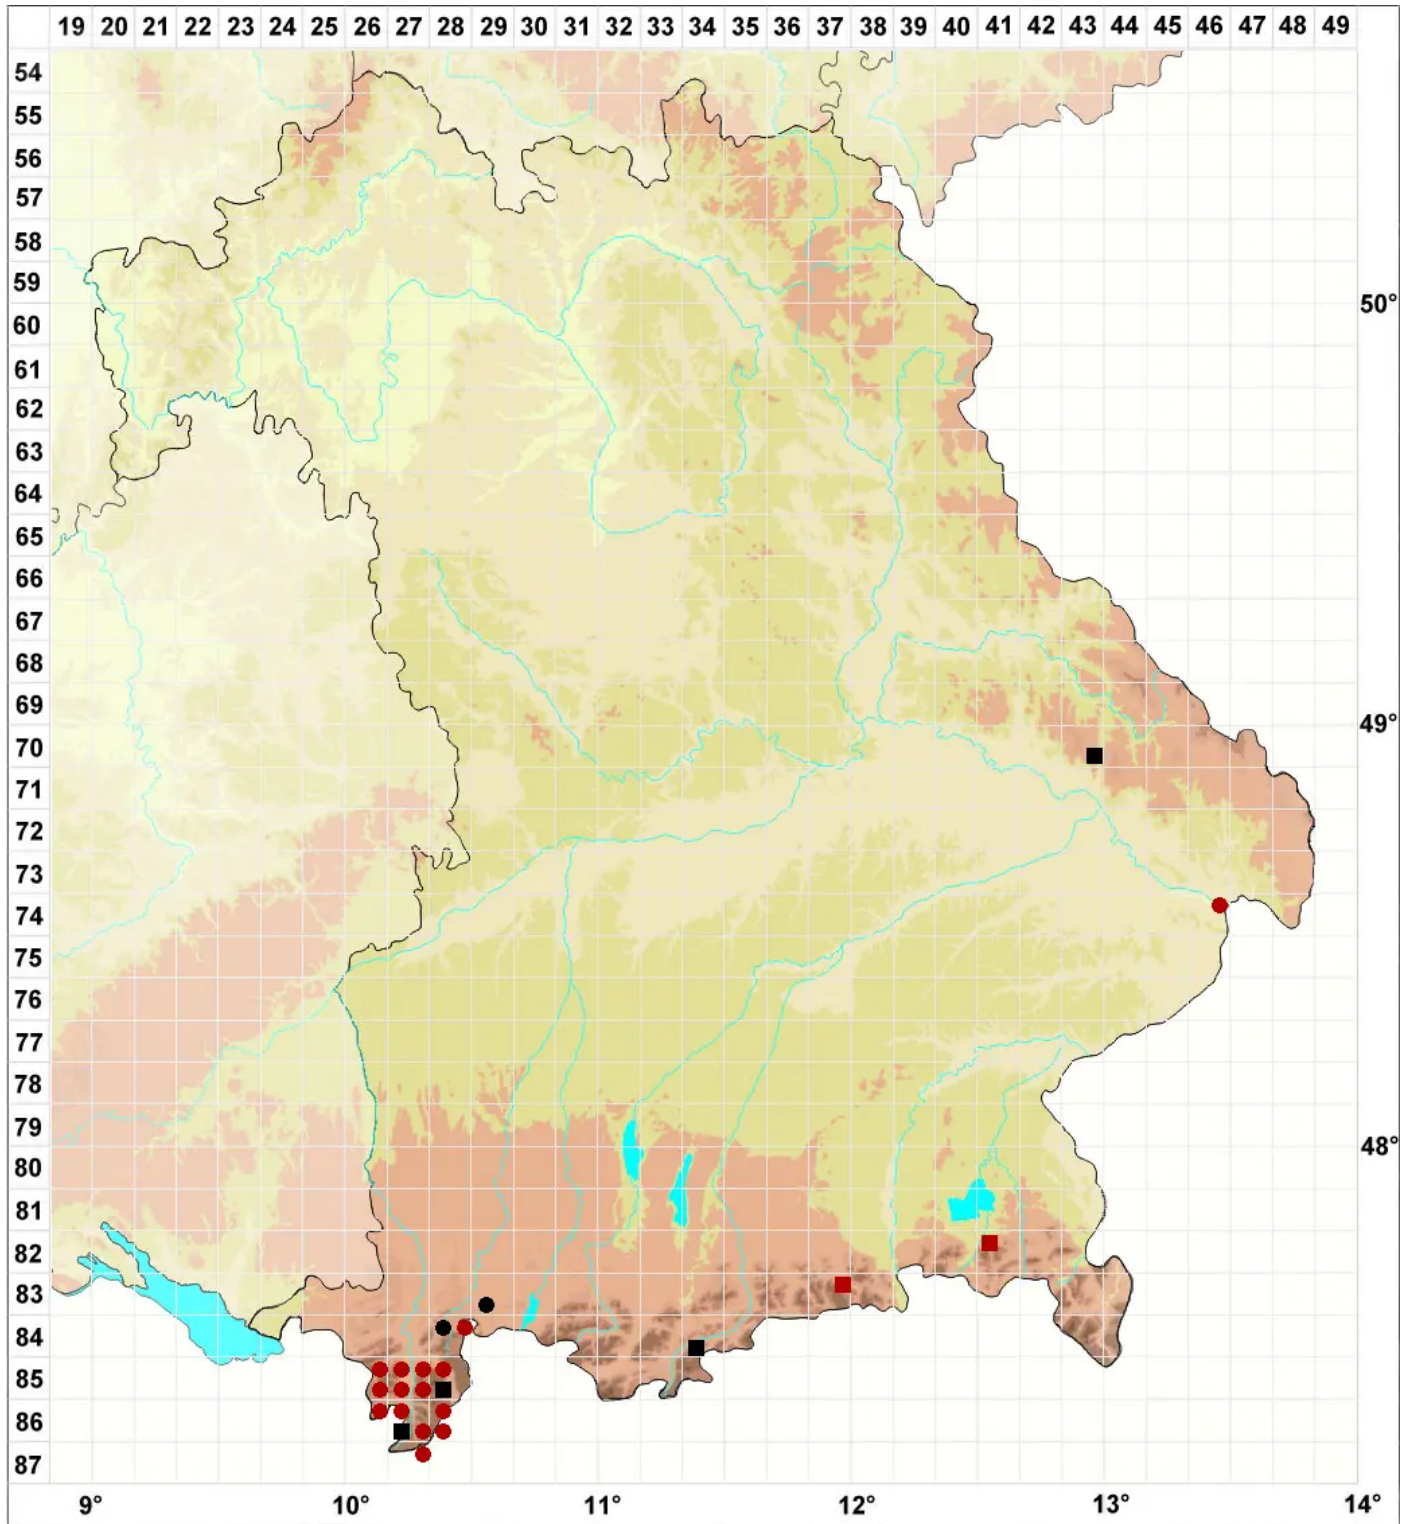

Grimmia alpestris (F.Weber & D.Mohr) Schleich.

Alpen-Kissenmoos

Legende:

Symbole:

Ausgefülltes Symbol:
Zeitraum von 1980 bis heute (Aktuelle Angabe)

Leeres Symbol:
Zeitraum vor 1980 (Altangabe)

Quadrat: Herbarbeleg