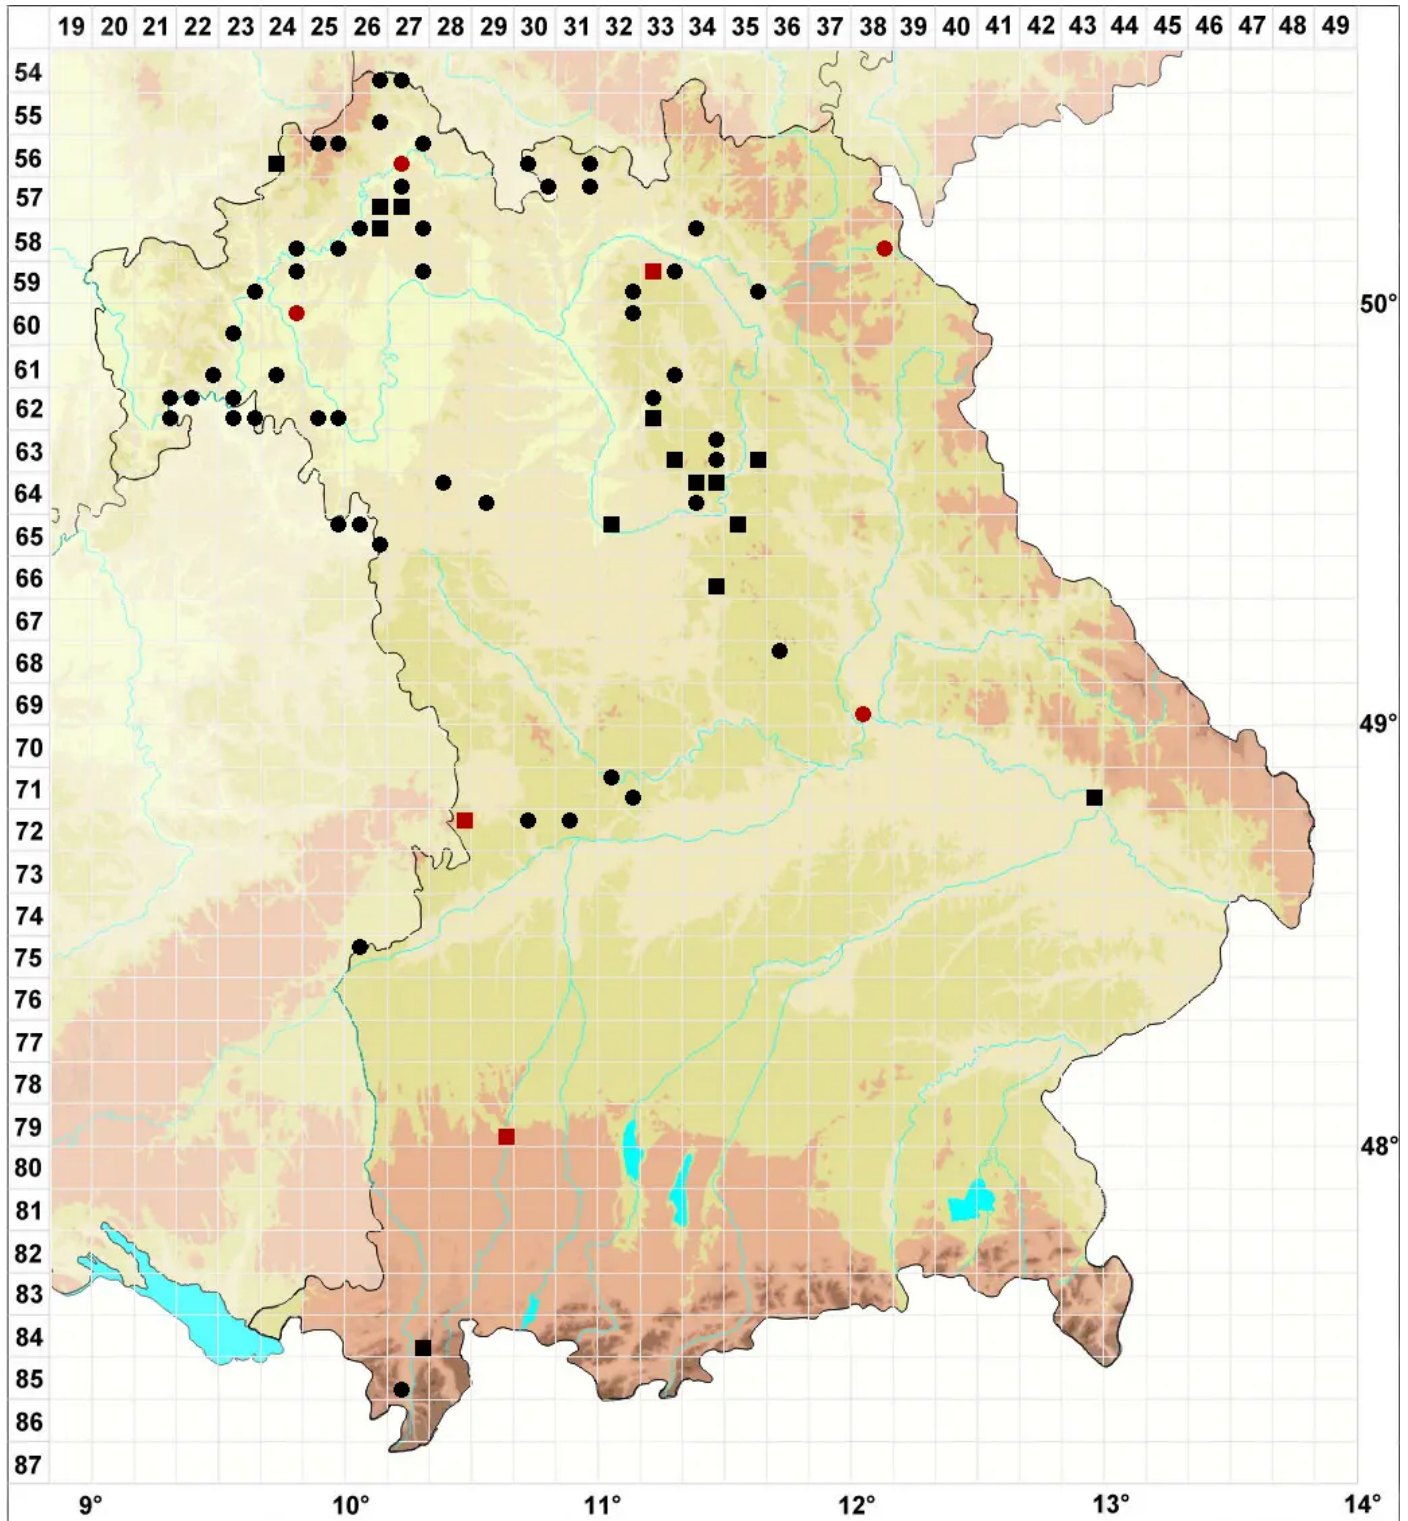

Didymodon sinuosus (Mitt.) Delogne

Buchtiges Doppelzahnmoos

Legende:

Symbole:

Ausgefülltes Symbol:
Zeitraum von 1980 bis heute (Aktuelle Angabe)

Leeres Symbol:
Zeitraum vor 1980 (Altangabe)

Quadrat: Herbarbeleg