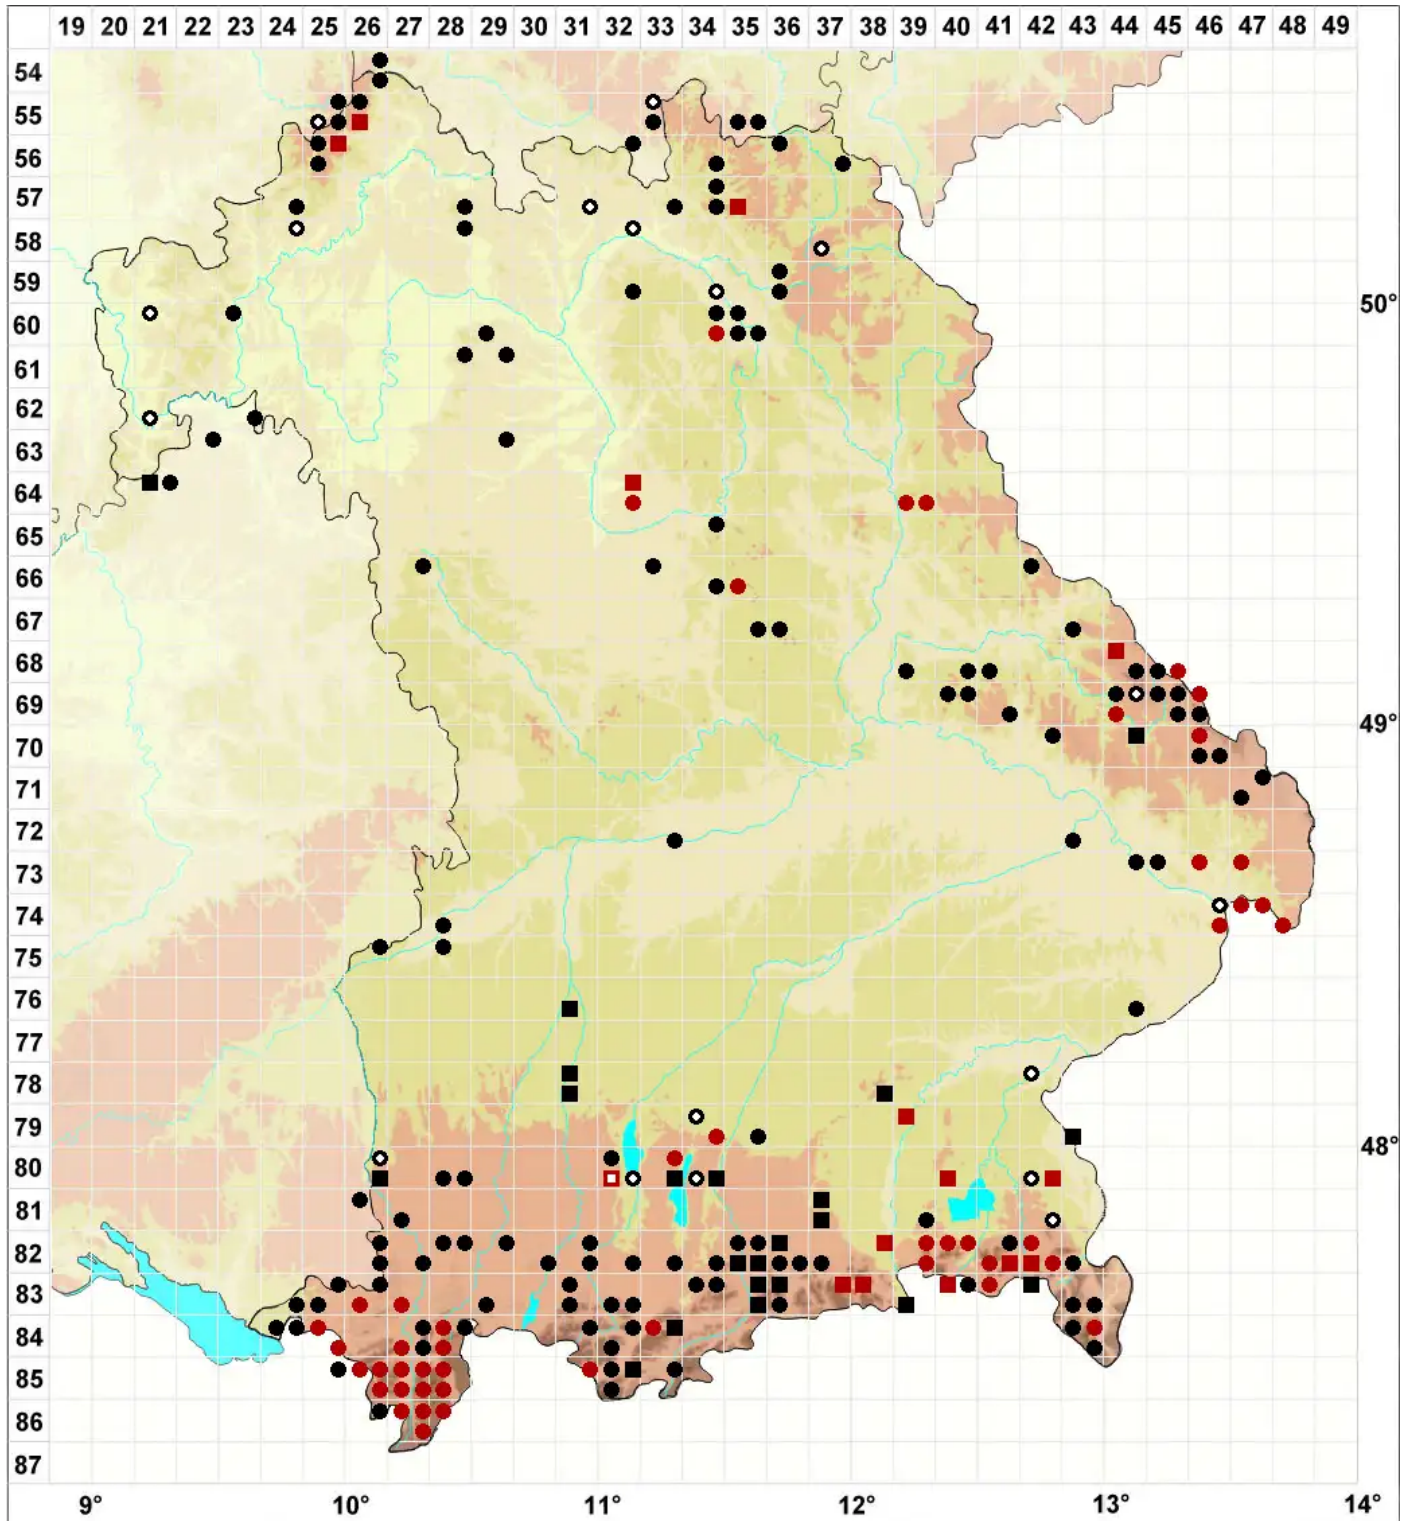

Oxystegus tenuirostris (Hook. & Taylor) A.J.E.Sm.

Dünnschnäbeliges Spitzdeckelmoos

Legende:

Symbole:

Ausgefülltes Symbol:
Zeitraum von 1980 bis heute (Aktuelle Angabe)

Leeres Symbol:
Zeitraum vor 1980 (Altangabe)

Quadrat: Herbarbeleg