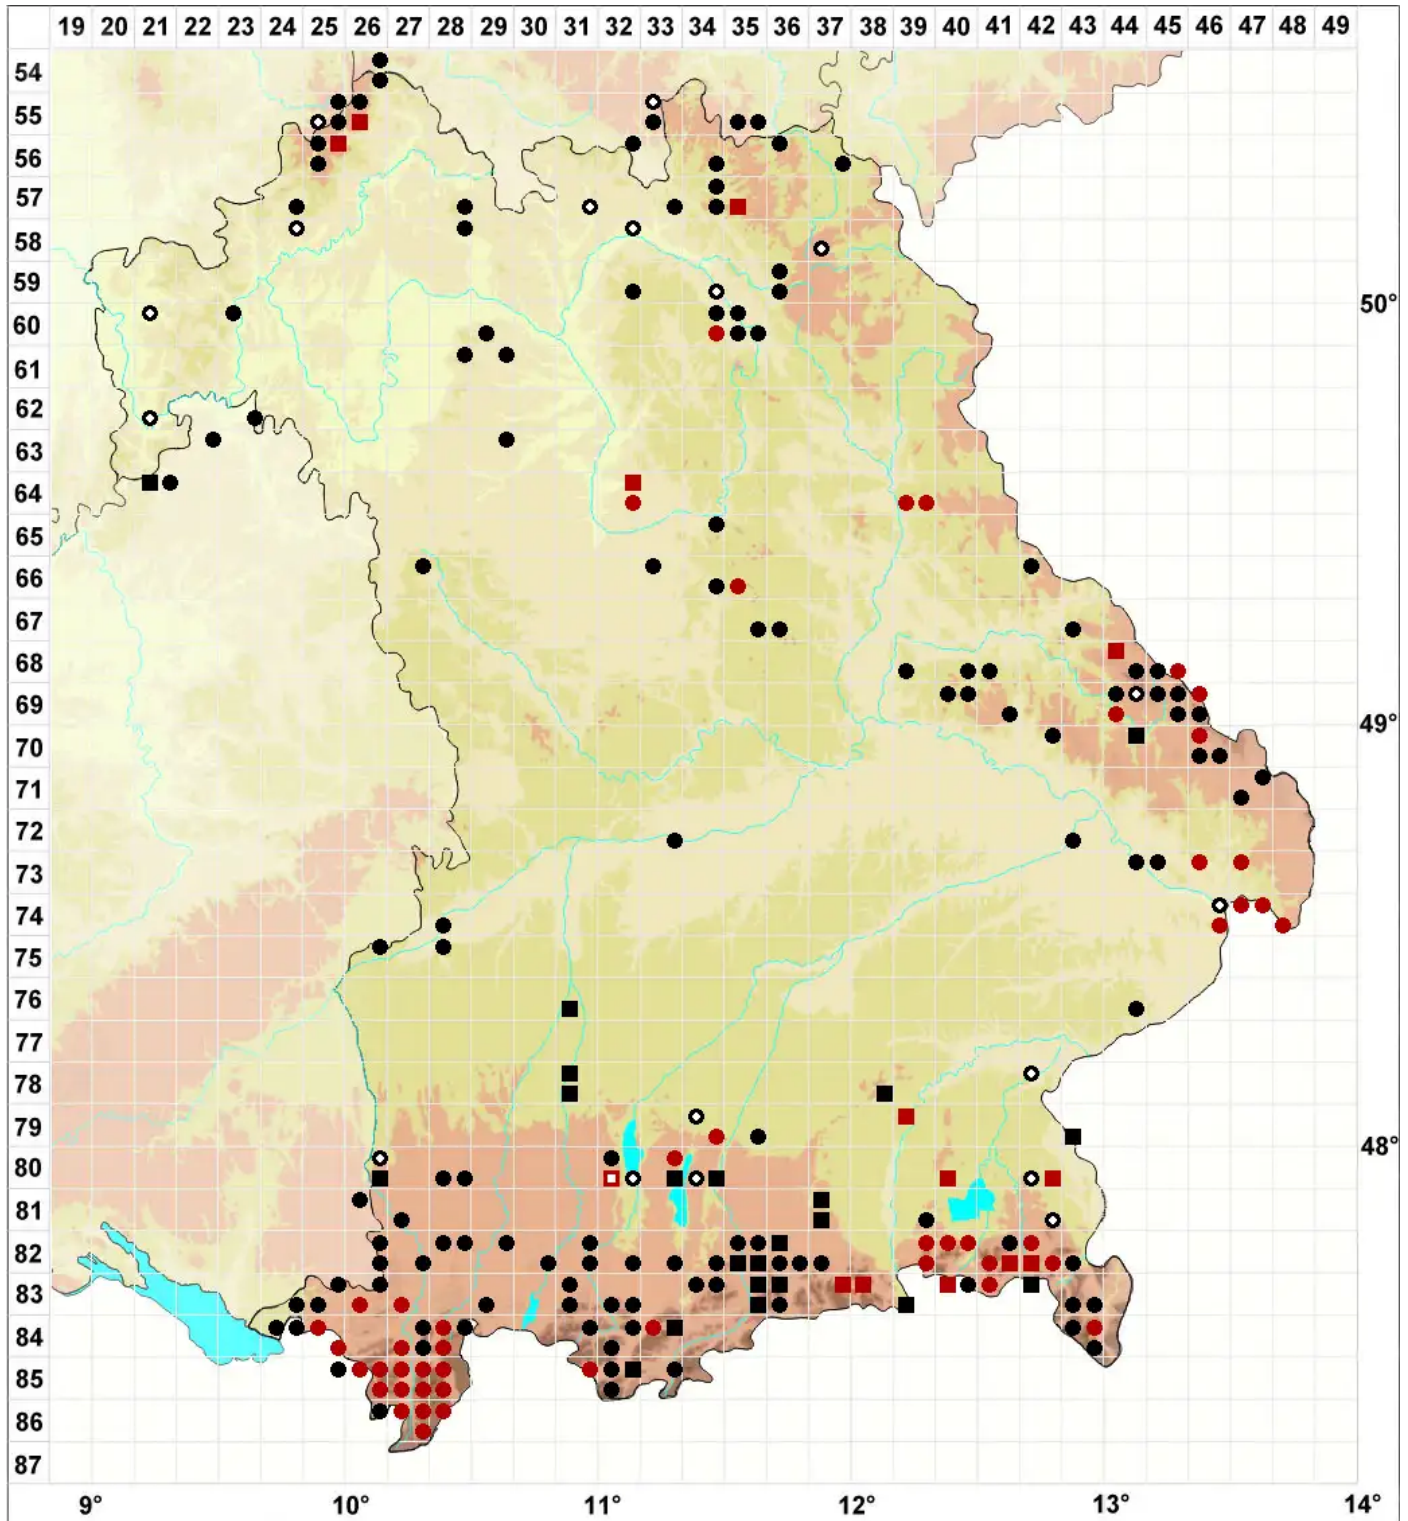

# Oxystegus tenuirostris (Hook. & Taylor) A.J.E.Sm.

Dünnschnäbeliges Spitzdeckelmoos

Legende:

**Symbole:**

Ausgefülltes Symbol:  
Zeitraum von 1980 bis heute (Aktuelle Angabe)

Leeres Symbol:  
Zeitraum vor 1980 (Altangabe)

Quadrat: Herbarbeleg