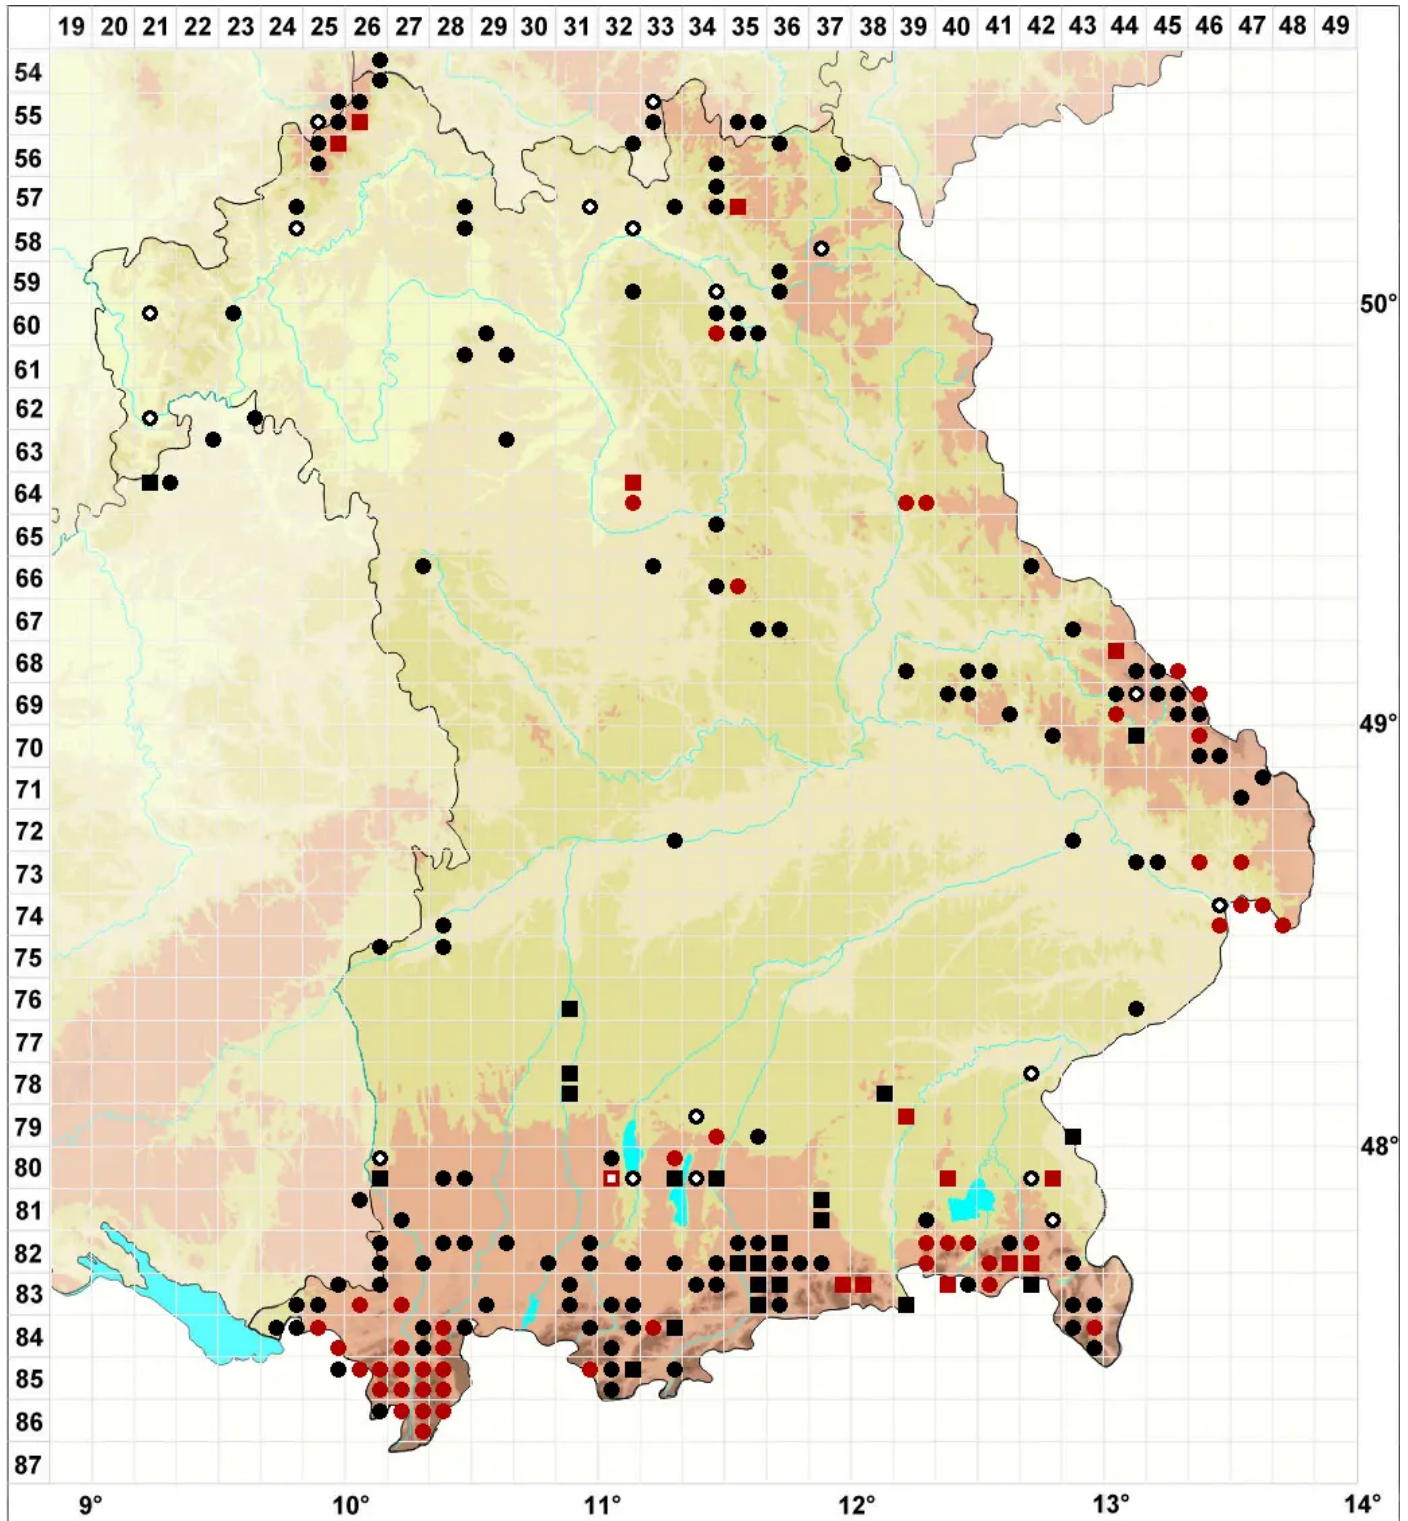

Oxystegus tenuirostris (Hook. & Taylor) A.J.E.Sm.

Dünnschnäbeliges Spitzdeckelmoos

Legende:

Symbole:

Ausgefülltes Symbol:
Zeitraum von 1980 bis heute (Aktuelle Angabe)

Leeres Symbol:
Zeitraum vor 1980 (Altangabe)

Quadrat: Herbarbeleg