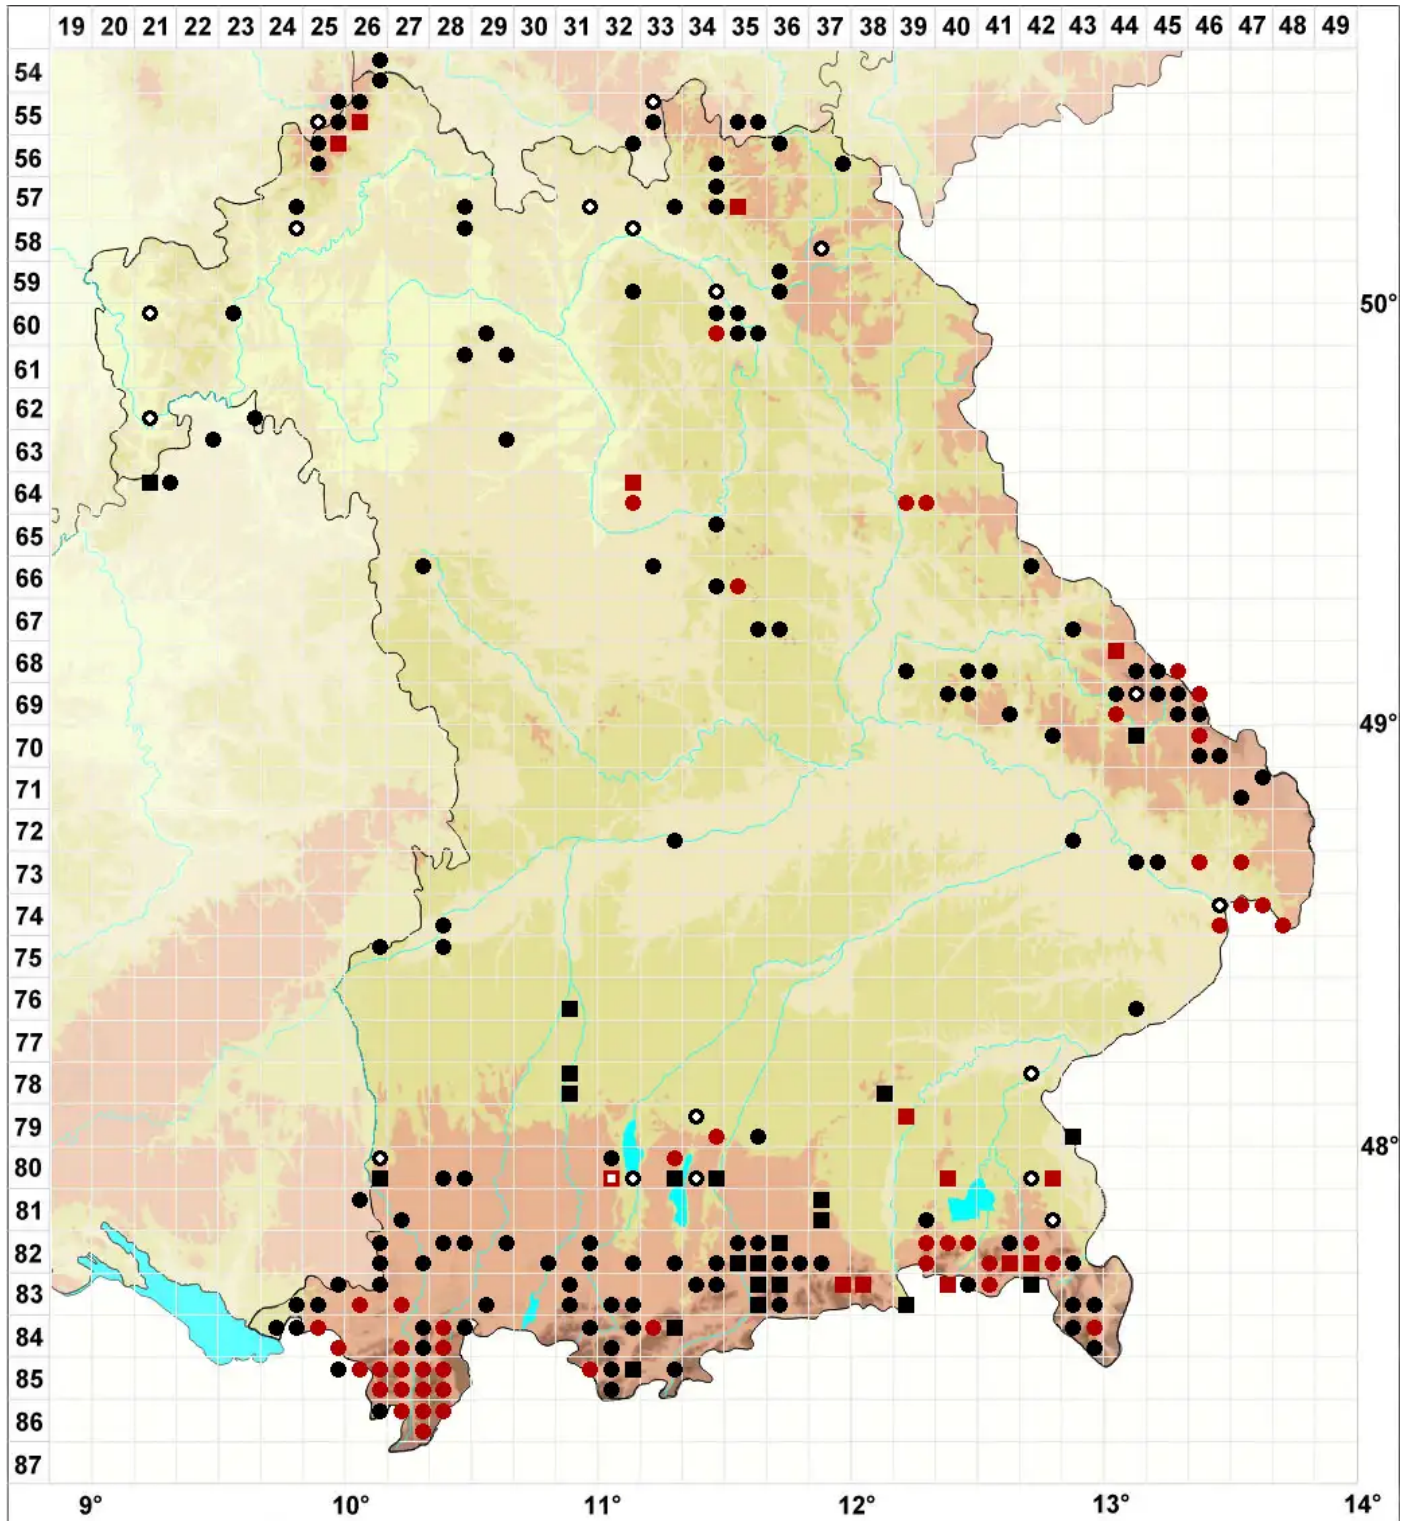

Oxystegus tenuirostris (Hook. & Taylor) A.J.E.Sm.

Dünnschnäbeliges Spitzdeckelmoos

Legende:

Symbole:
Ausgefülltes Symbol:
Zeitraum von 1980 bis heute (Aktuelle Angabe)
Leeres Symbol:
Zeitraum vor 1980 (Altangabe)
Quadrat: Herbarbeleg