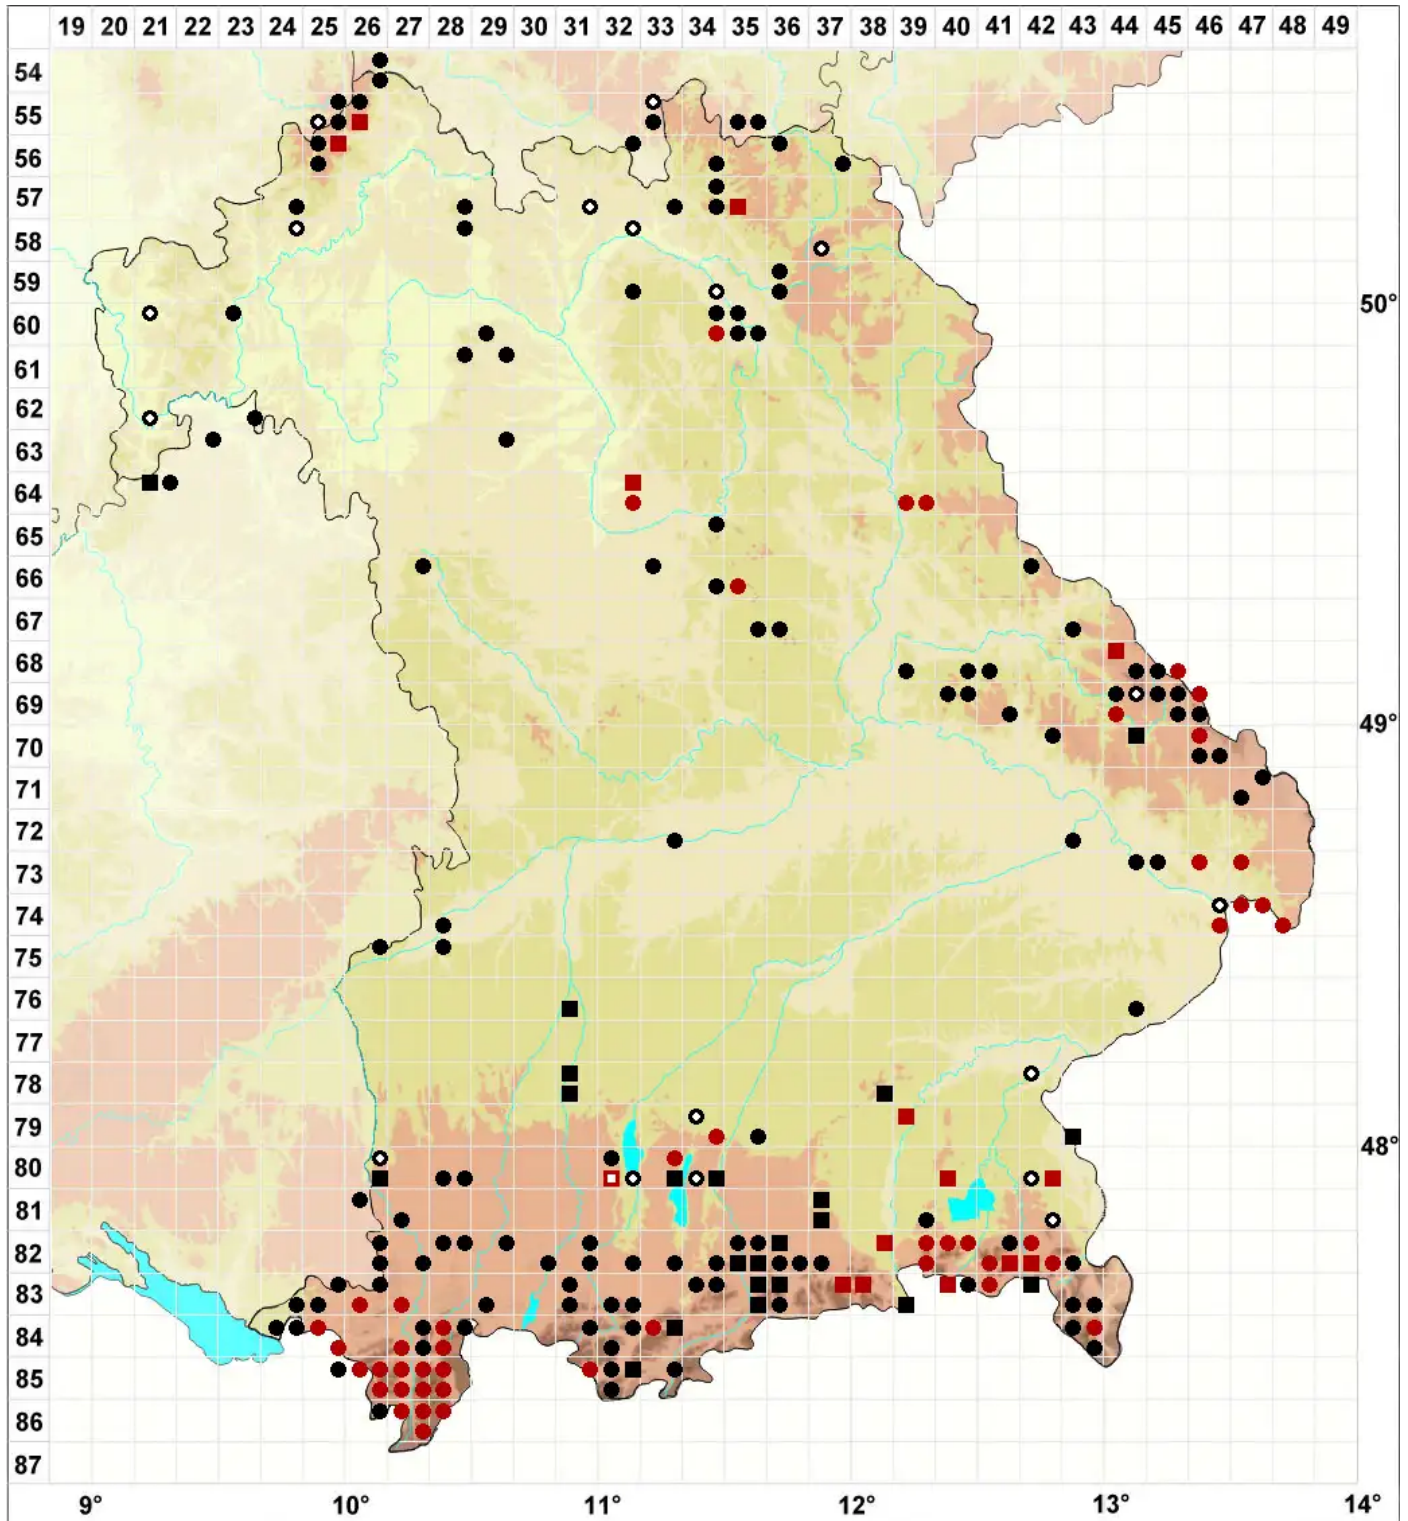

Oxystegus tenuirostris (Hook. & Taylor) A.J.E.Sm.

Dünnschnäbeliges Spitzdeckelmoos

Legende:

Symbole:
Ausgefülltes Symbol:
Zeitraum von 1980 bis heute (Aktuelle Angabe)
Leeres Symbol:
Zeitraum vor 1980 (Altangabe)
Quadrat: Herbarbeleg