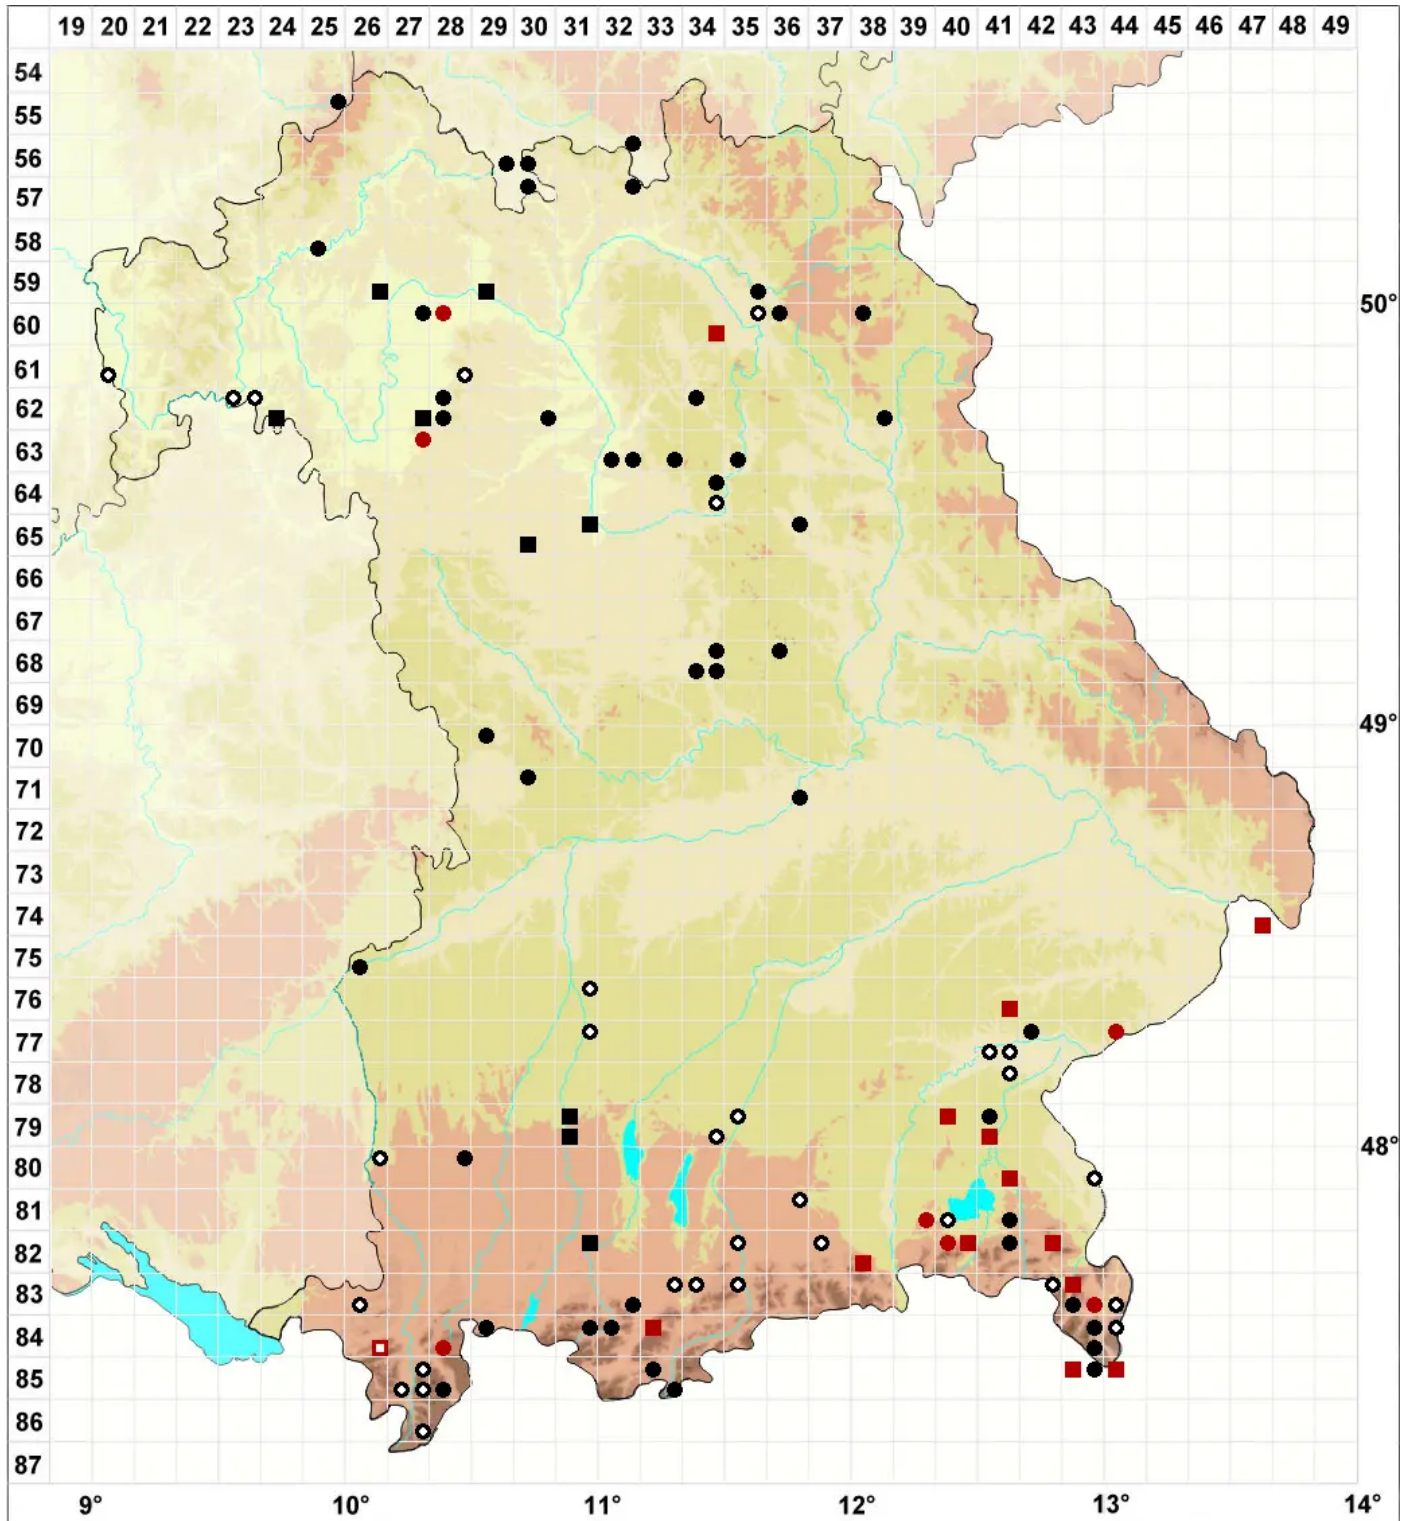

# Didymodon tophaceus (Brid.) Lisa

## Tuff-Doppelzahnmoos

Legende:

- Symbole:**
- Ausgefülltes Symbol:  
Zeitraum von 1980 bis heute (Aktuelle Angabe)
  - Leeres Symbol:  
Zeitraum vor 1980 (Altangabe)
  - Quadrat: Herbarbeleg