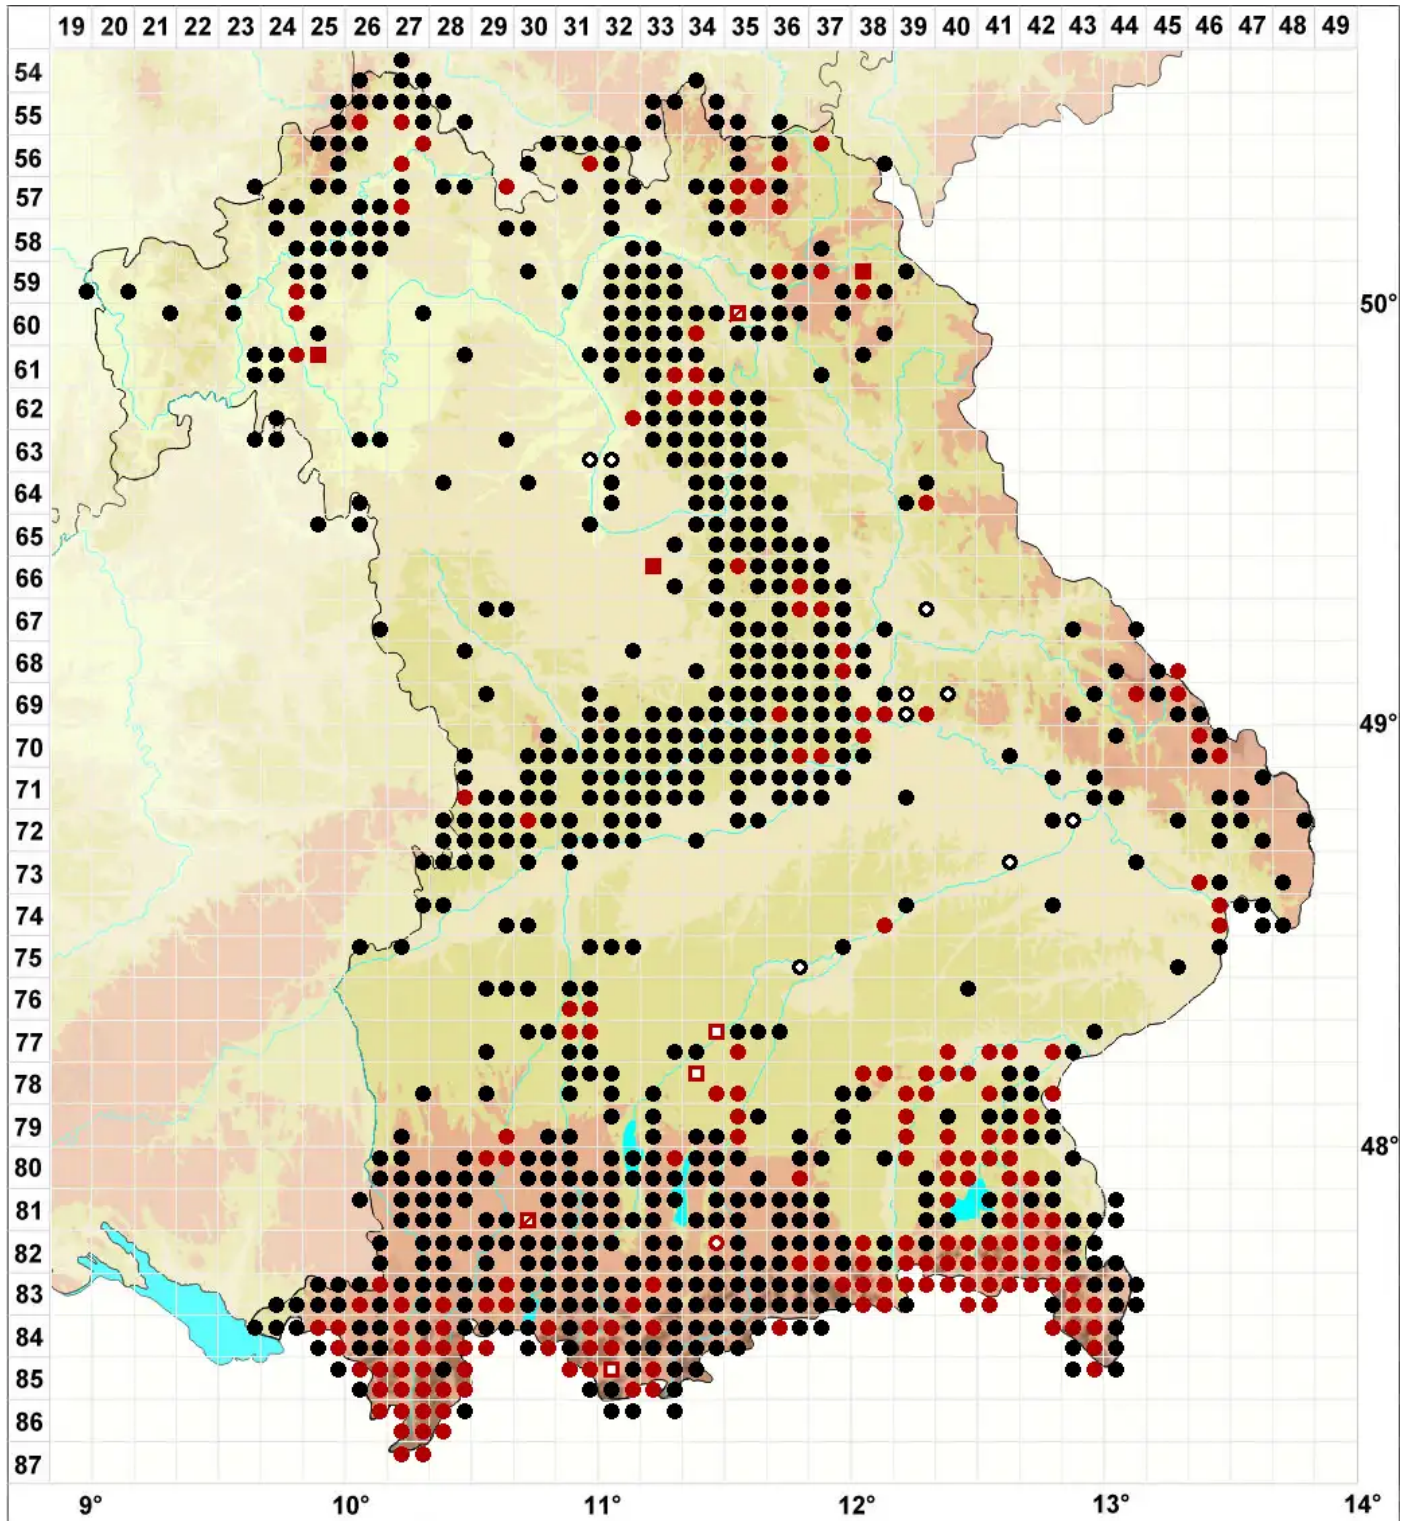

Tortella tortuosa (Hedw.) Limpr.

Gekräuseltes Spiralzahnmoos

Legende:

- Symbole:**
- Ausgefülltes Symbol:
Zeitraum von 1980 bis heute (Aktuelle Angabe)
 - Leeres Symbol:
Zeitraum vor 1980 (Altangabe)
 - Quadrat: Herbarbeleg