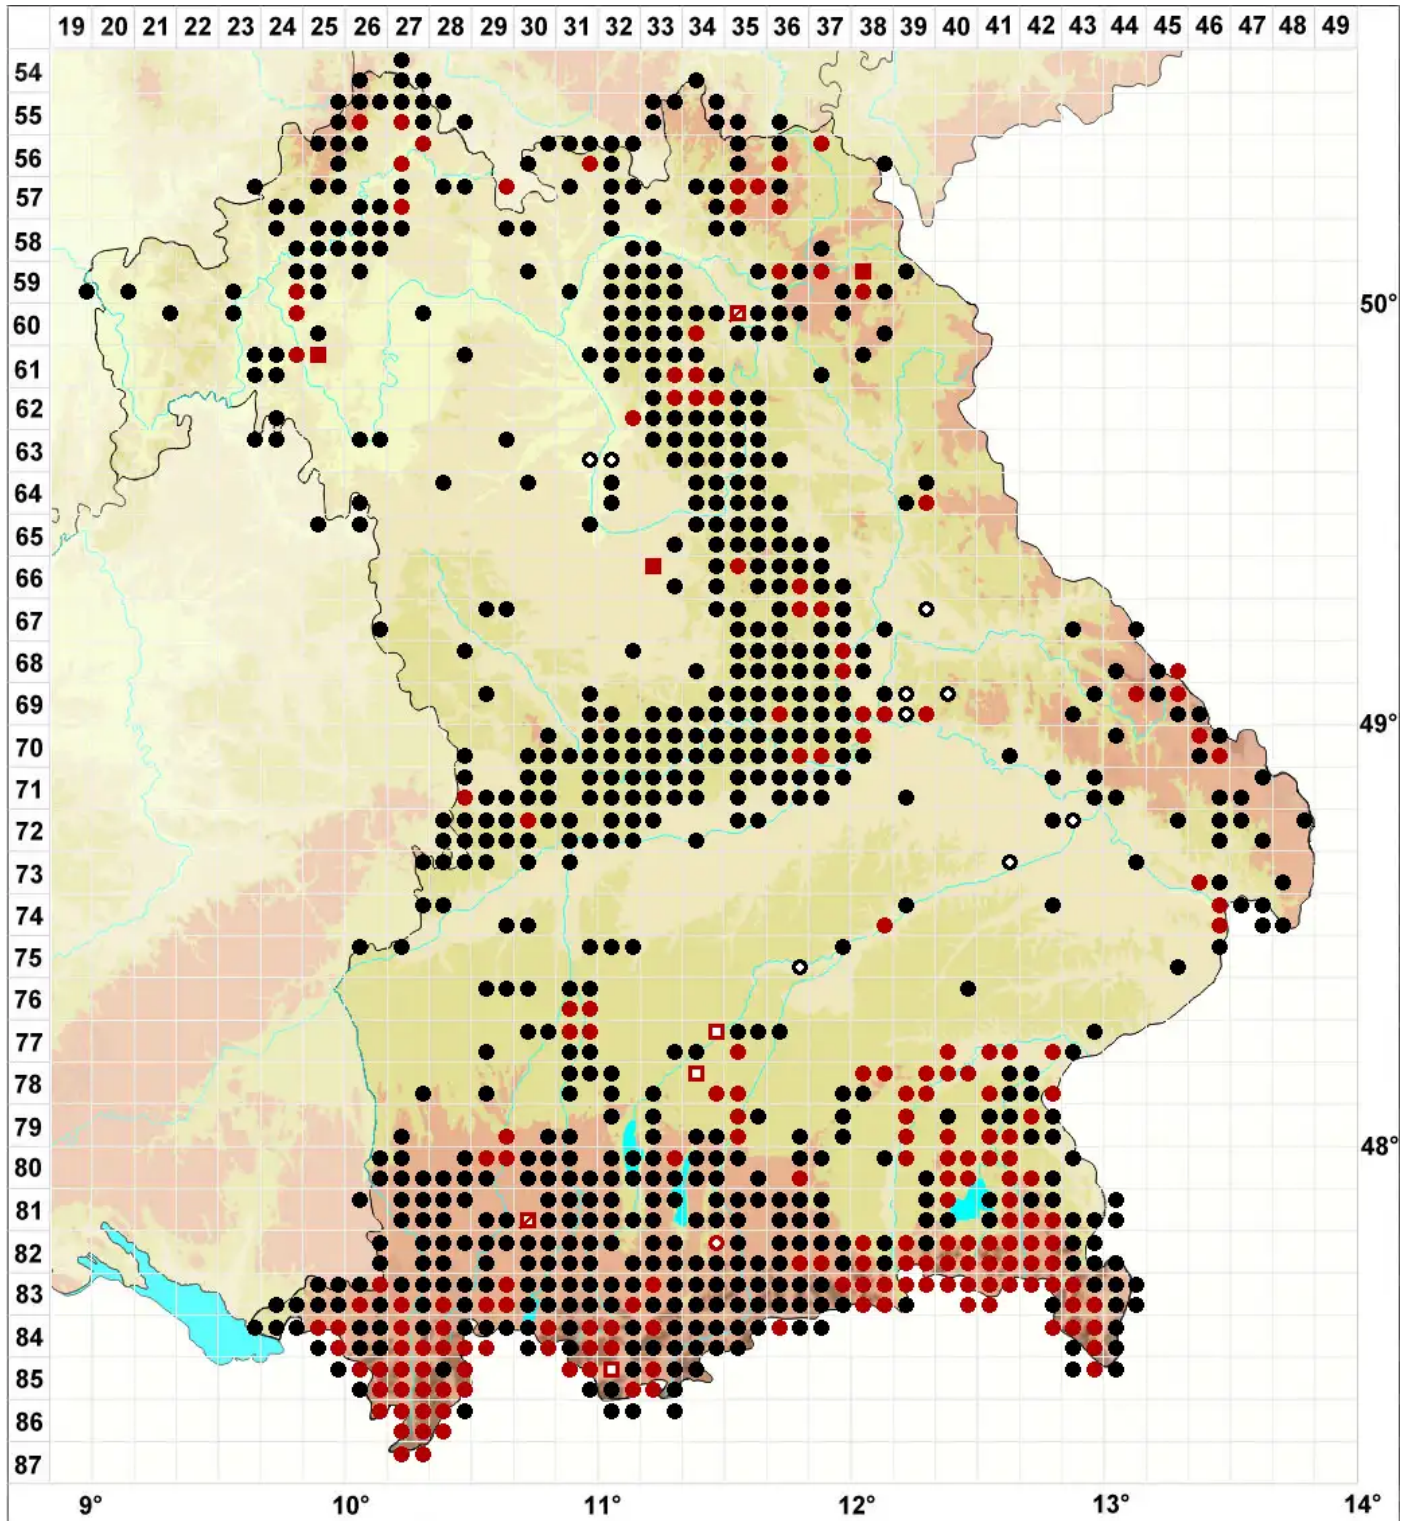

# Tortella tortuosa (Hedw.) Limpr.

## Gekräuseltes Spiralzahnmoos

Legende:

- Symbole:**
- Ausgefülltes Symbol:  
Zeitraum von 1980 bis heute (Aktuelle Angabe)
  - Leeres Symbol:  
Zeitraum vor 1980 (Altangabe)
  - Quadrat: Herbarbeleg