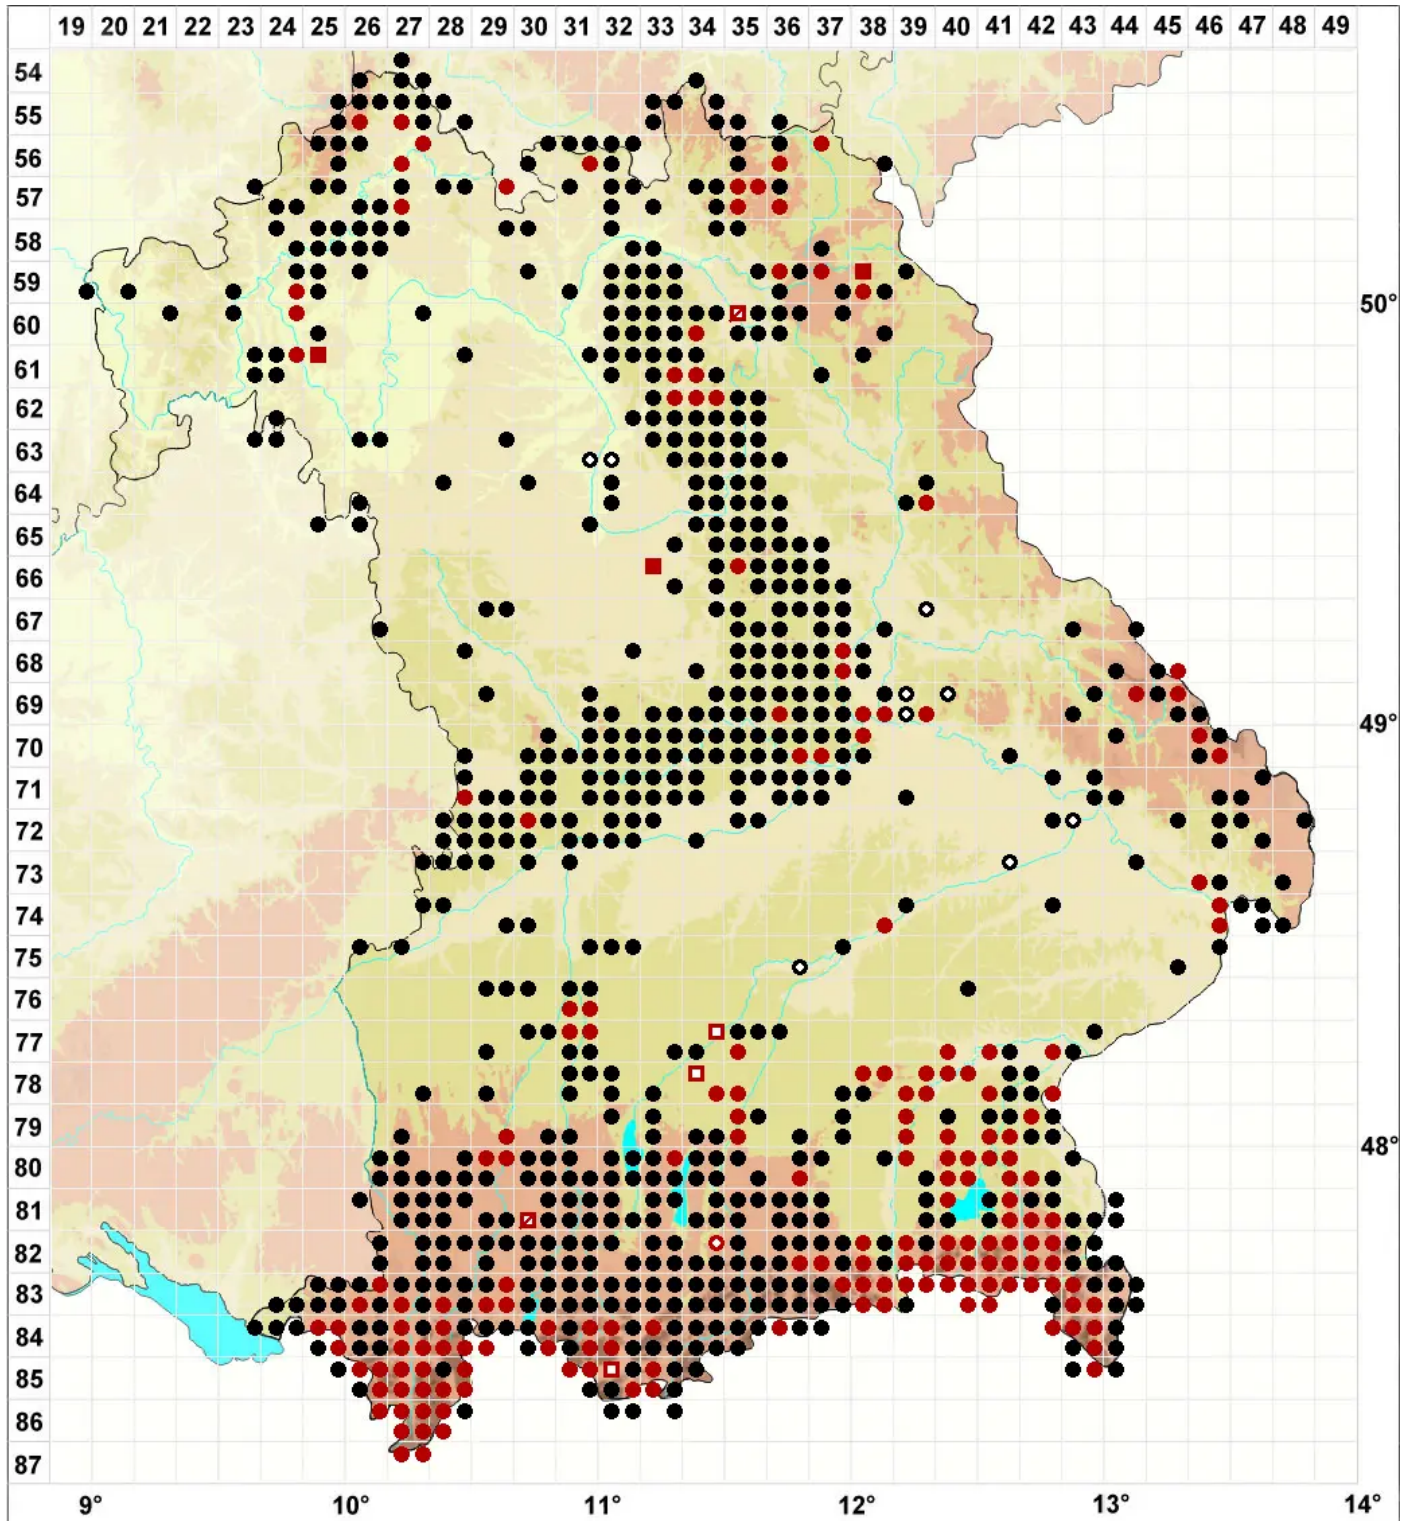

Tortella tortuosa (Hedw.) Limpr.

Gekräuseltetes Spiralzahnmoos

Legende:

- Symbole:**
- Ausgefülltes Symbol:
Zeitraum von 1980 bis heute (Aktuelle Angabe)
 - Leeres Symbol:
Zeitraum vor 1980 (Altangabe)
 - Quadrat: Herbarbeleg