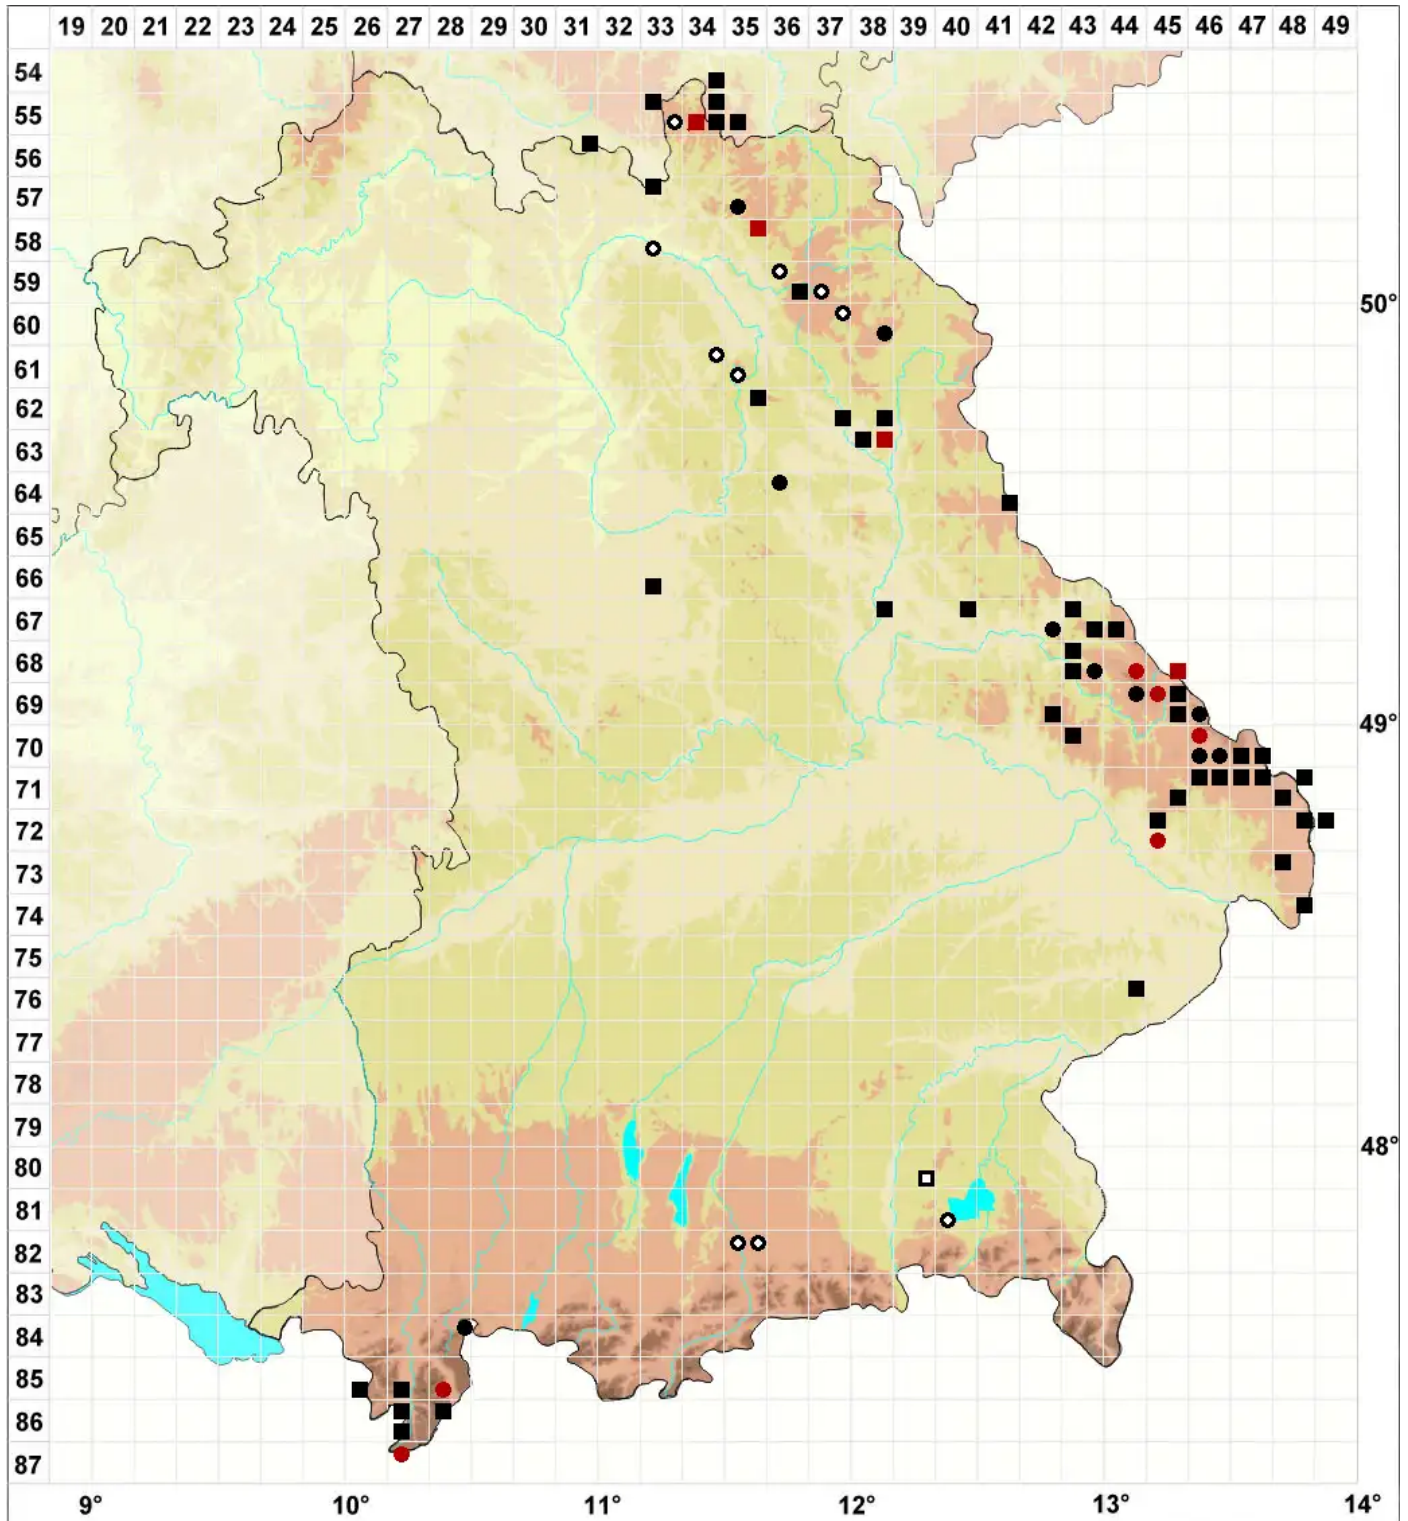

Ditrichum lineare (Sw.) Lindb.

Scheidiges Doppelhaarmoos

Legende:

Symbole:

Ausgefülltes Symbol:
Zeitraum von 1980 bis heute (Aktuelle Angabe)

Leeres Symbol:
Zeitraum vor 1980 (Altangabe)

Quadrat: Herbarbeleg