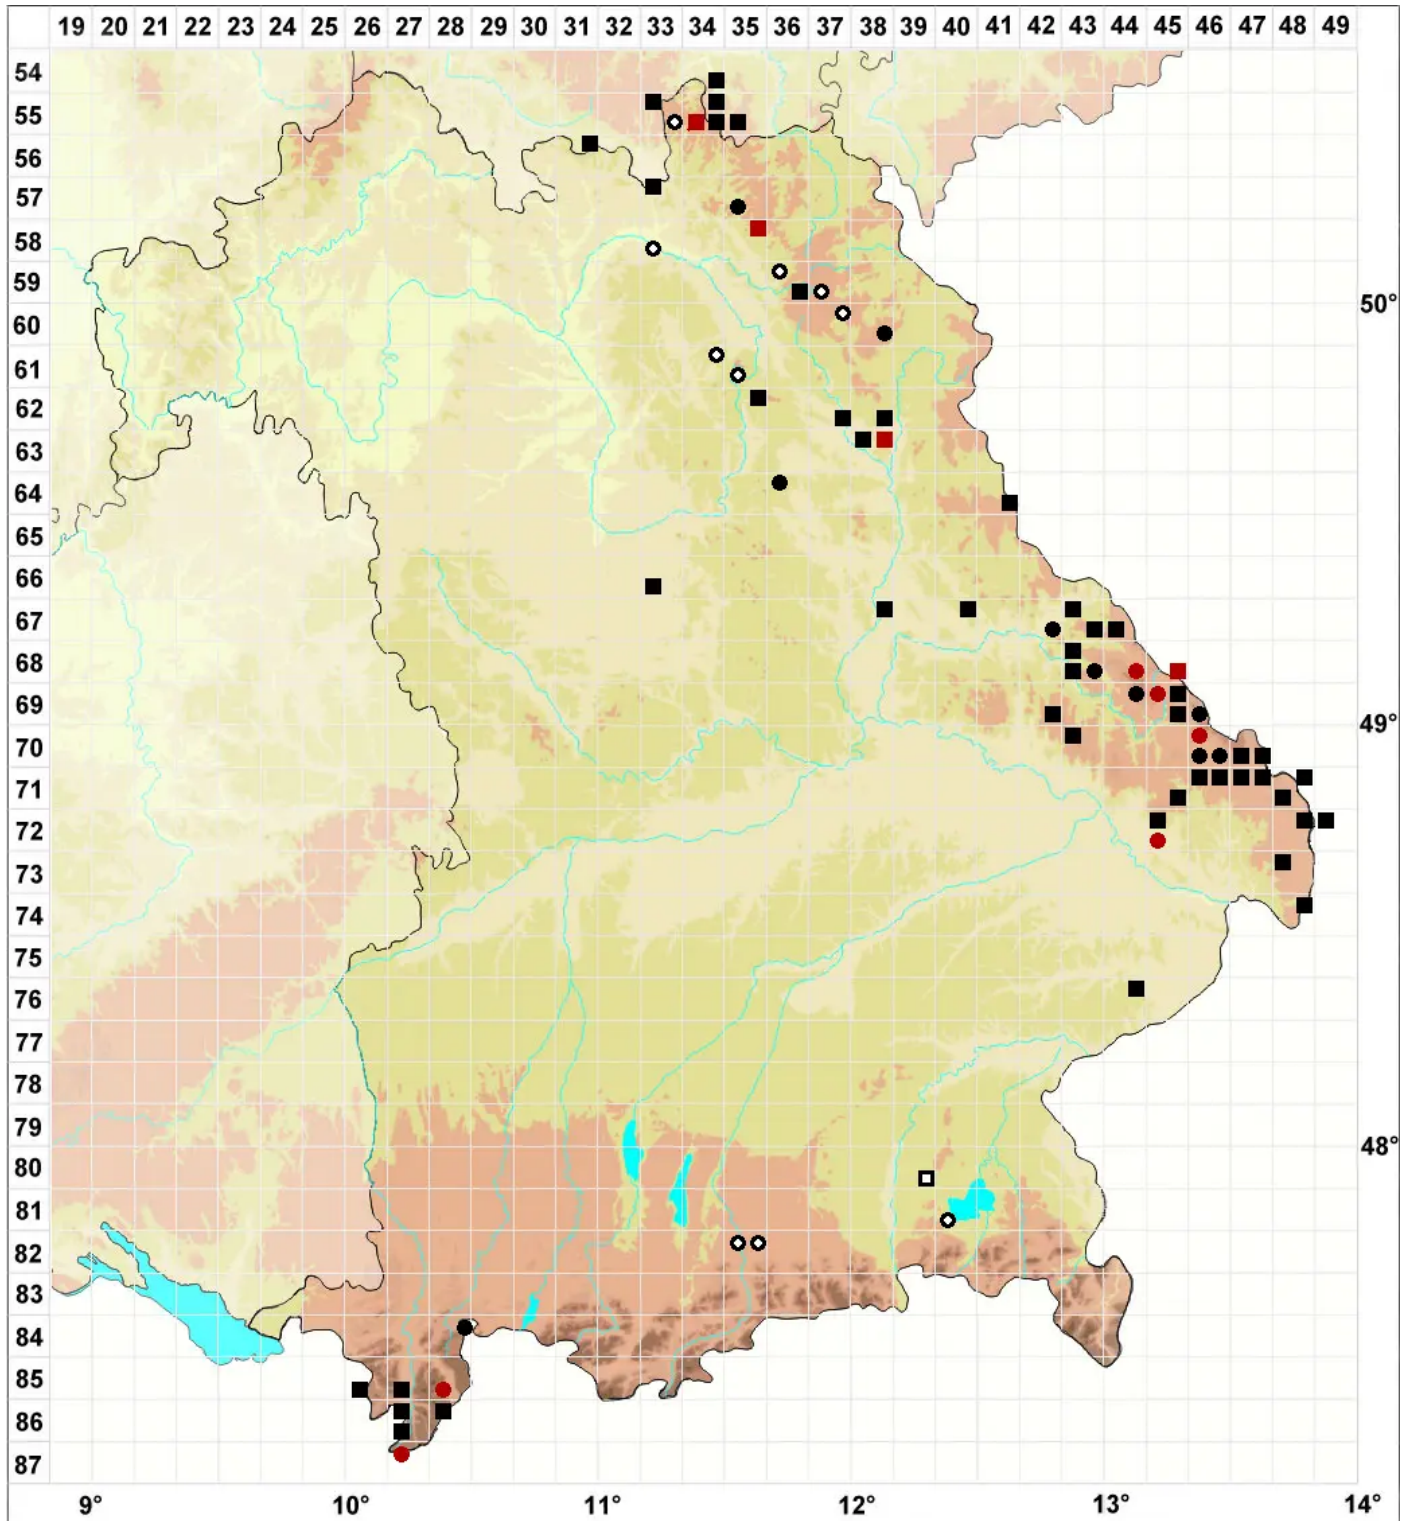

Ditrichum lineare (Sw.) Lindb.

Scheidiges Doppelhaarmoos

Legende:

Symbole:

Ausgefülltes Symbol:
Zeitraum von 1980 bis heute (Aktuelle Angabe)

Leeres Symbol:
Zeitraum vor 1980 (Altangabe)

Quadrat: Herbarbeleg