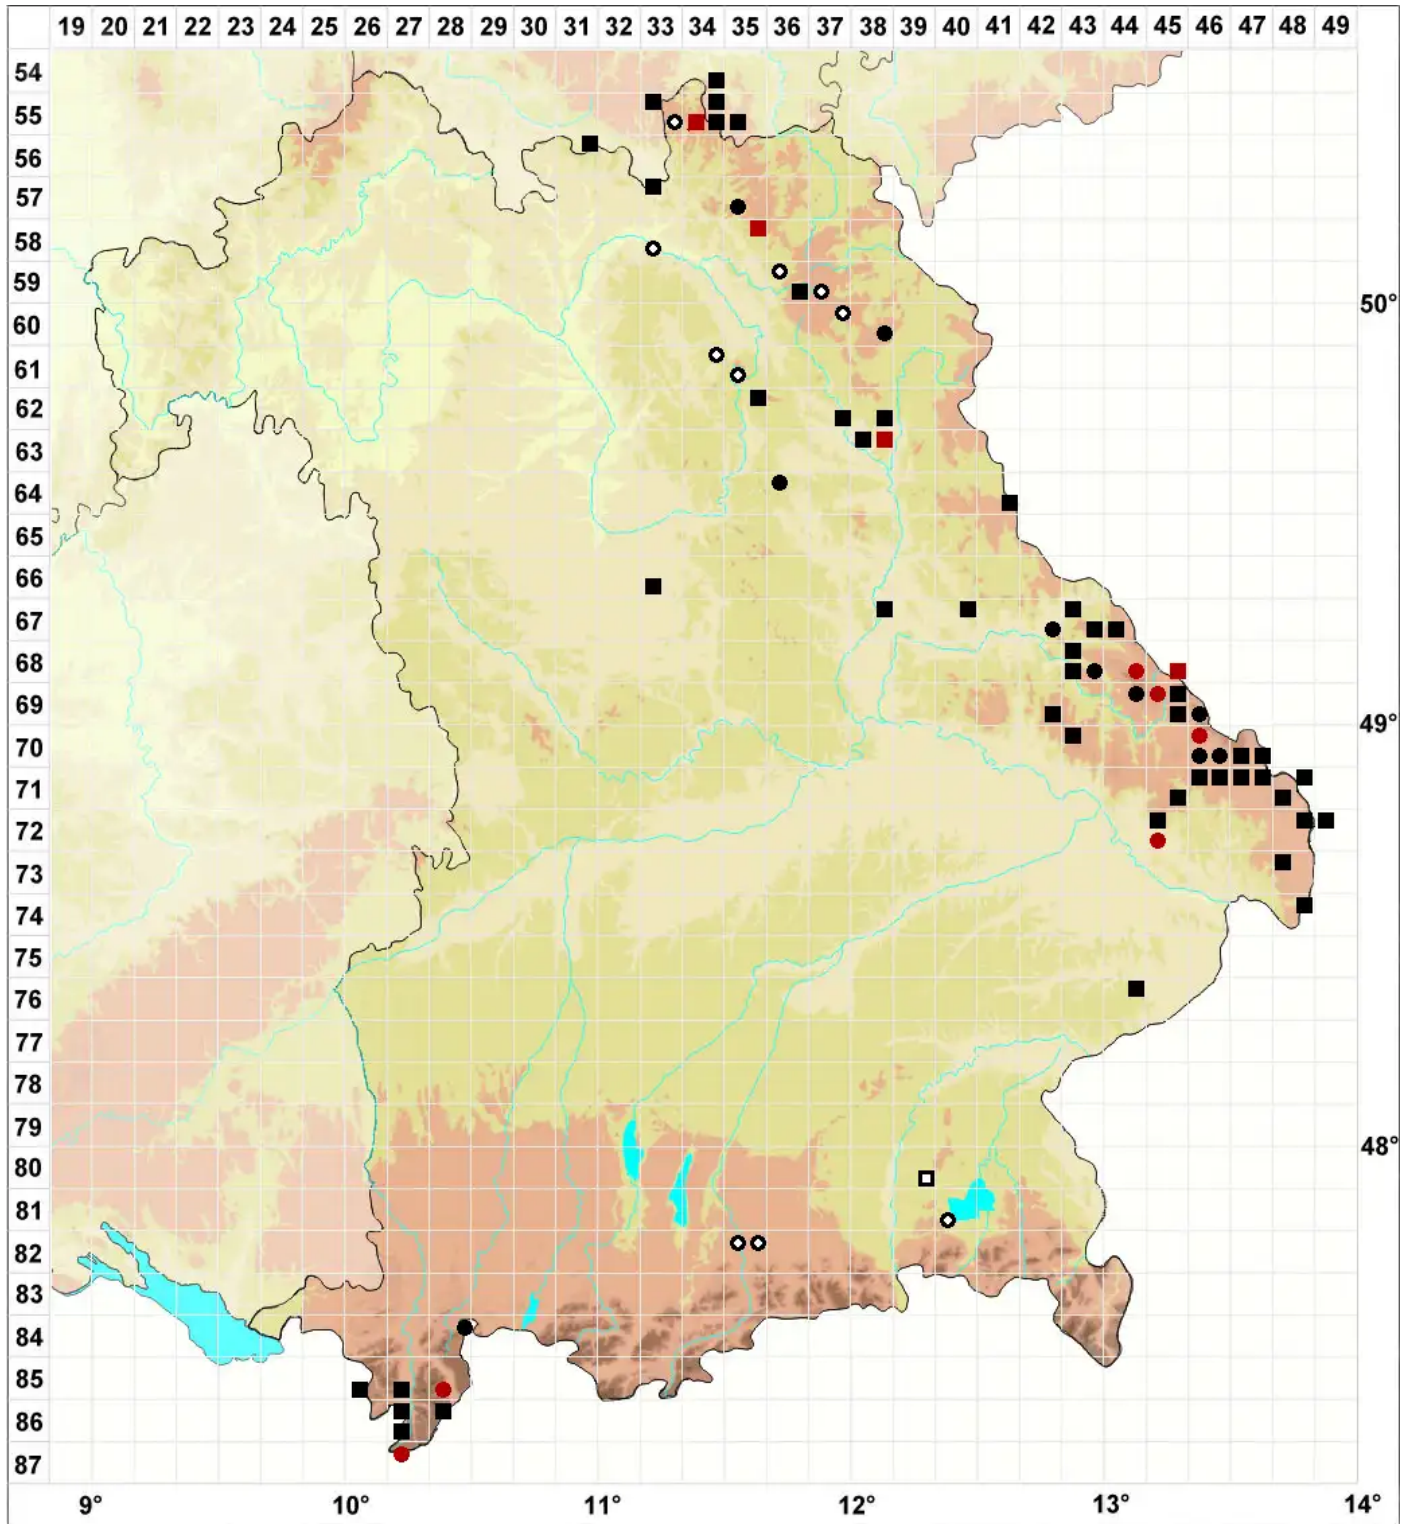

Ditrichum lineare (Sw.) Lindb.

Scheidiges Doppelhaarmoos

Legende:

Symbole:

Ausgefülltes Symbol:
Zeitraum von 1980 bis heute (Aktuelle Angabe)

Leeres Symbol:
Zeitraum vor 1980 (Altangabe)

Quadrat: Herbarbeleg