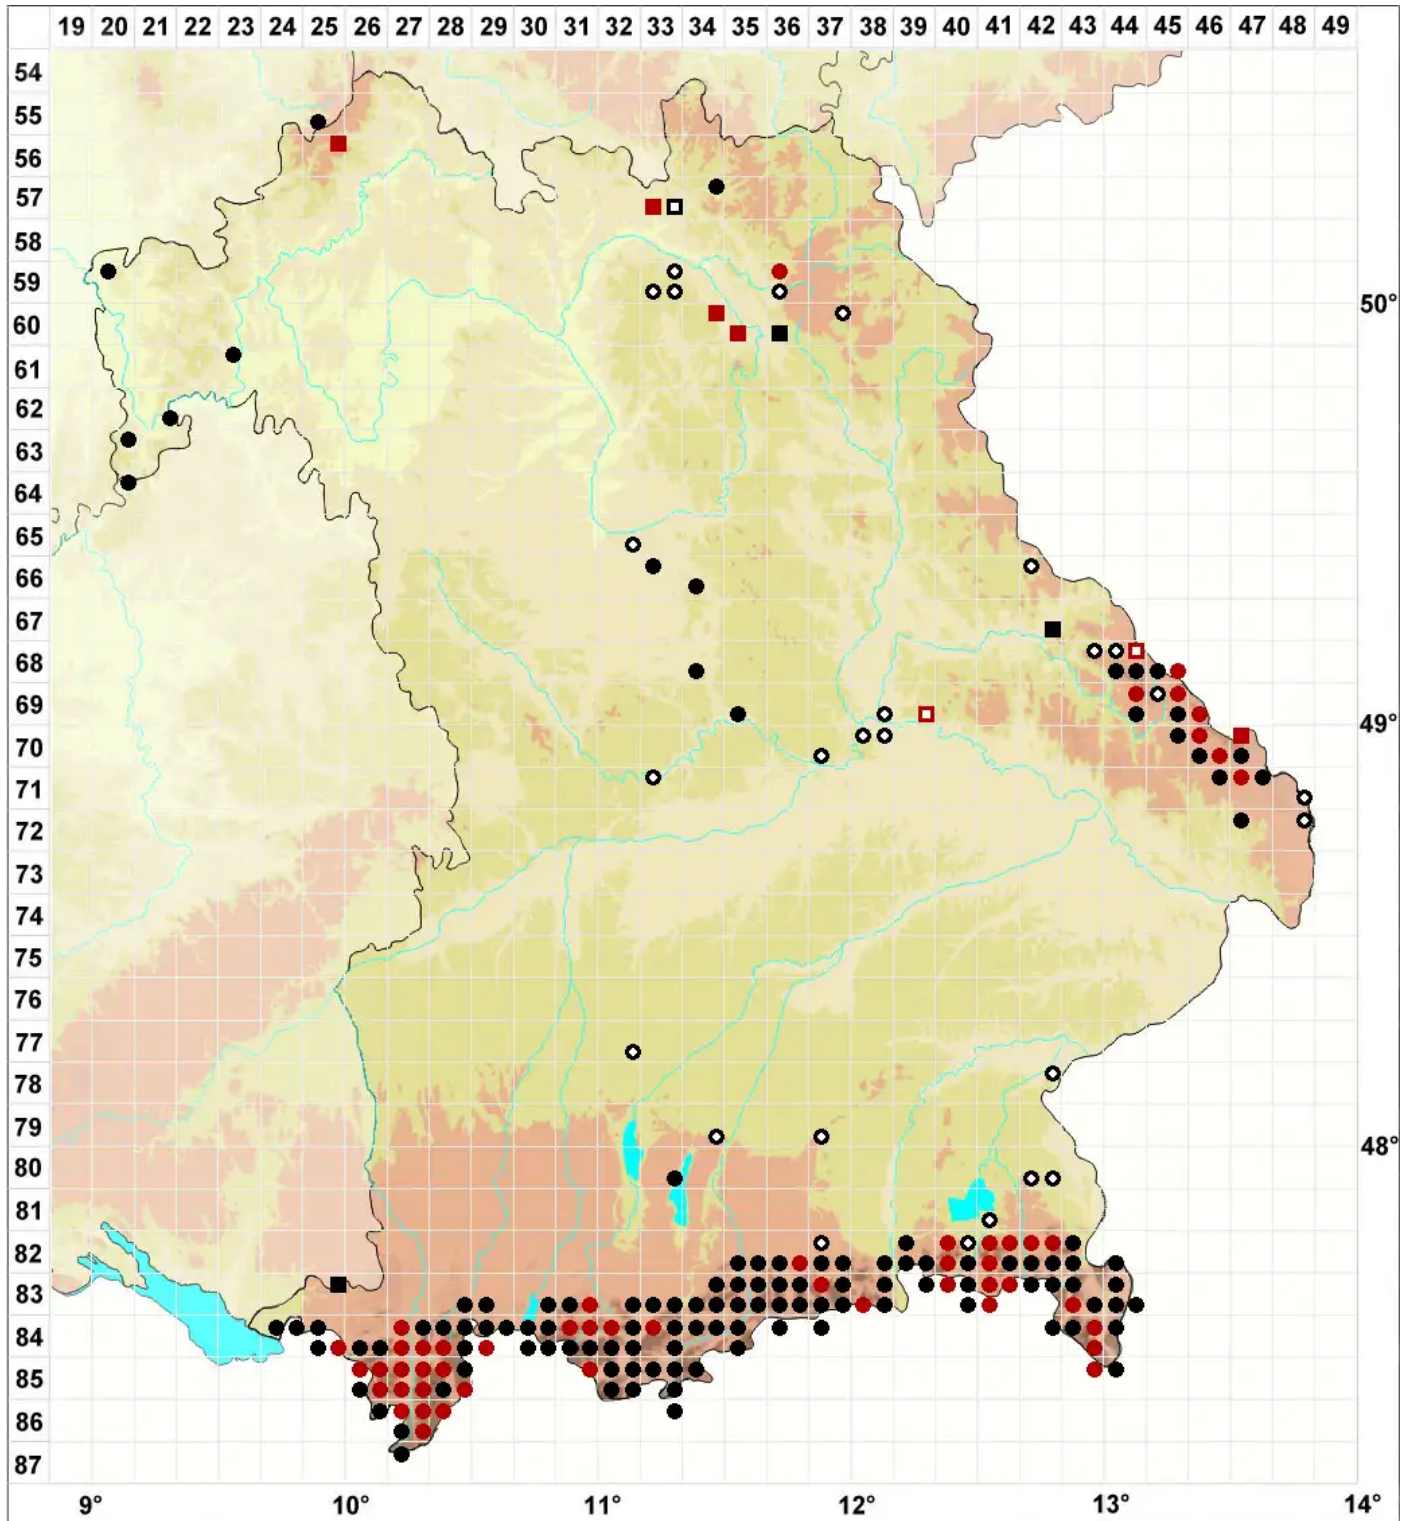

# Tritomaria exsecta (Schmidel) Loeske

Ovalgemmen Ungleichlappenmoos, Ausgeschnittenes Ungleichlappenmoos

Legende:

- Symbole:**
- Ausgefülltes Symbol:  
Zeitraum von 1980 bis heute (Aktuelle Angabe)
  - Leeres Symbol:  
Zeitraum vor 1980 (Altangabe)
  - Quadrat: Herbarbeleg