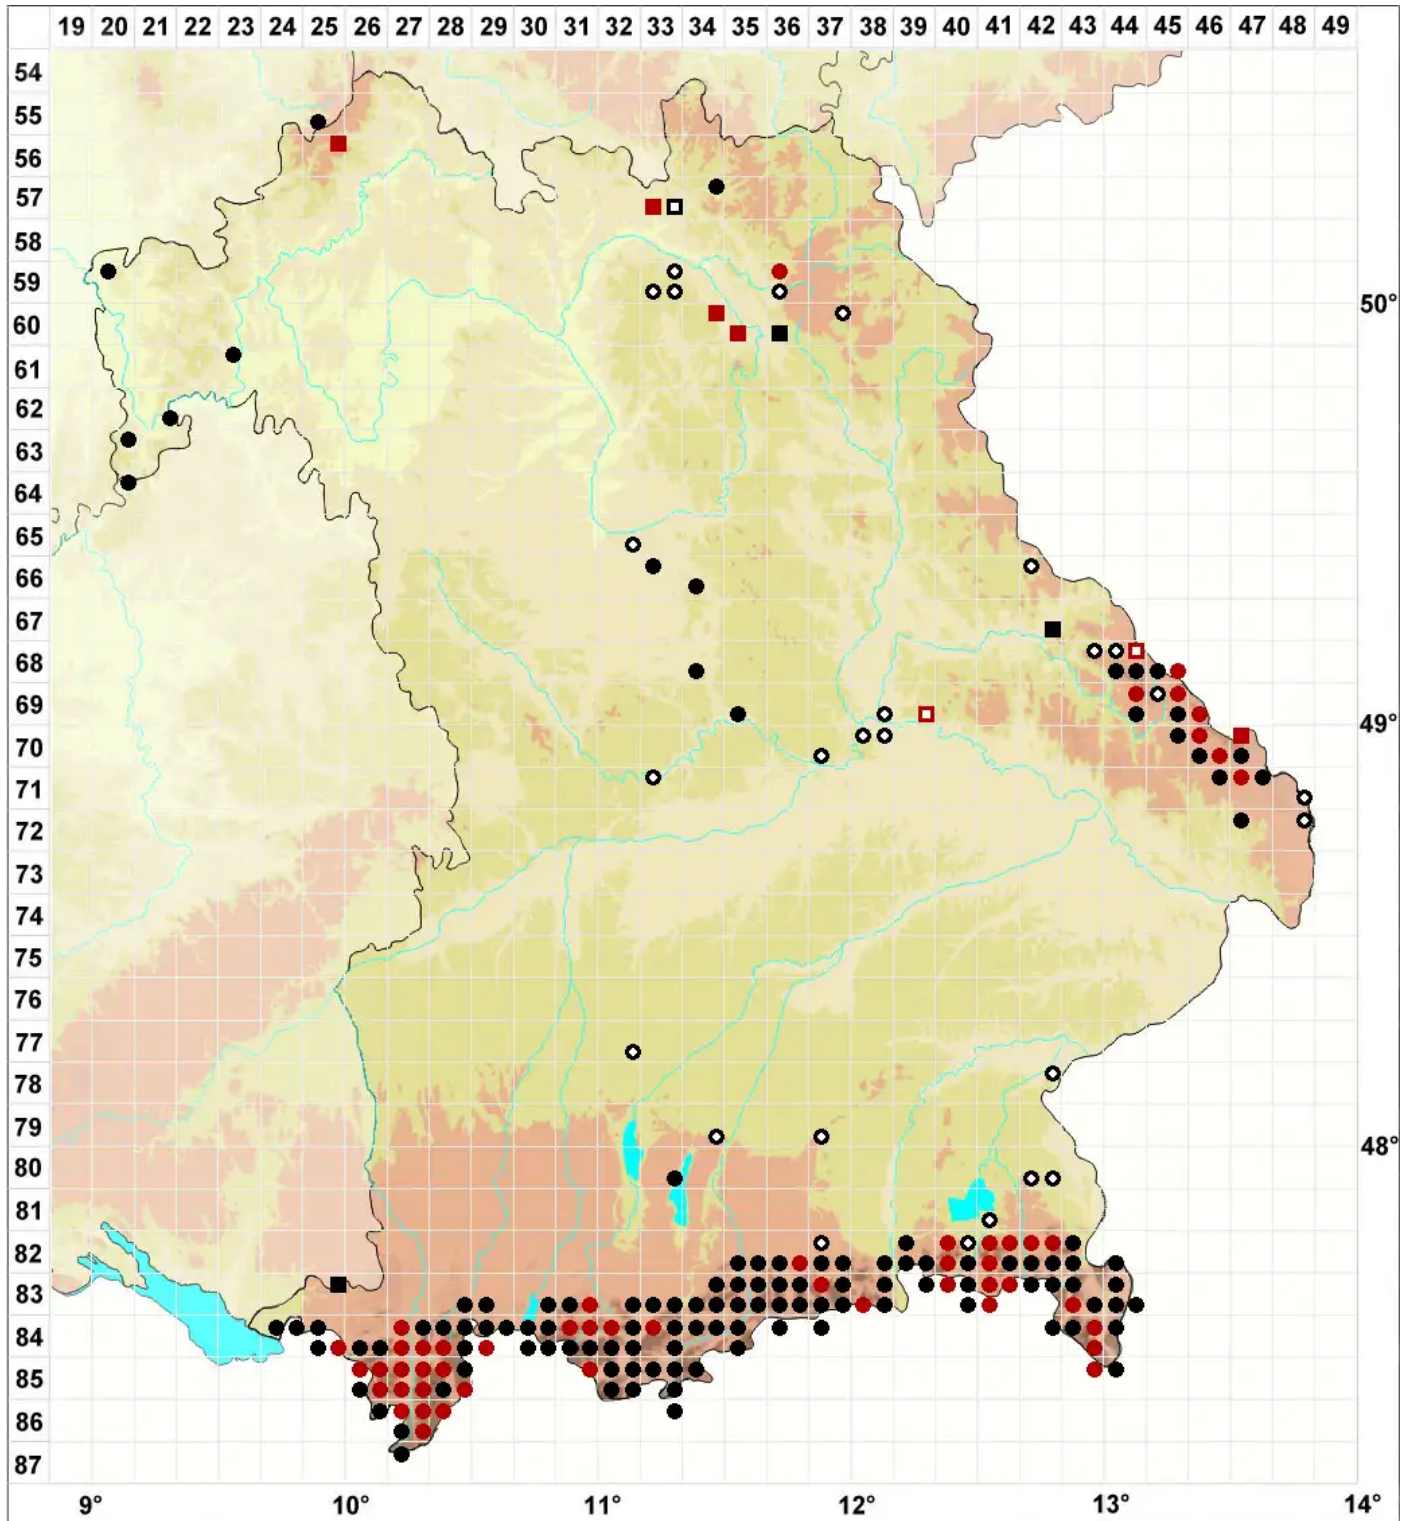

Tritomaria exsecta (Schmidel) Loeske

Ovalgemmen Ungleichlappenmoos, Ausgeschnittenes Ungleichlappenmoos

Legende:

Symbole:

Ausgefülltes Symbol:
Zeitraum von 1980 bis heute (Aktuelle Angabe)

Leeres Symbol:
Zeitraum vor 1980 (Altangabe)

Quadrat: Herbarbeleg