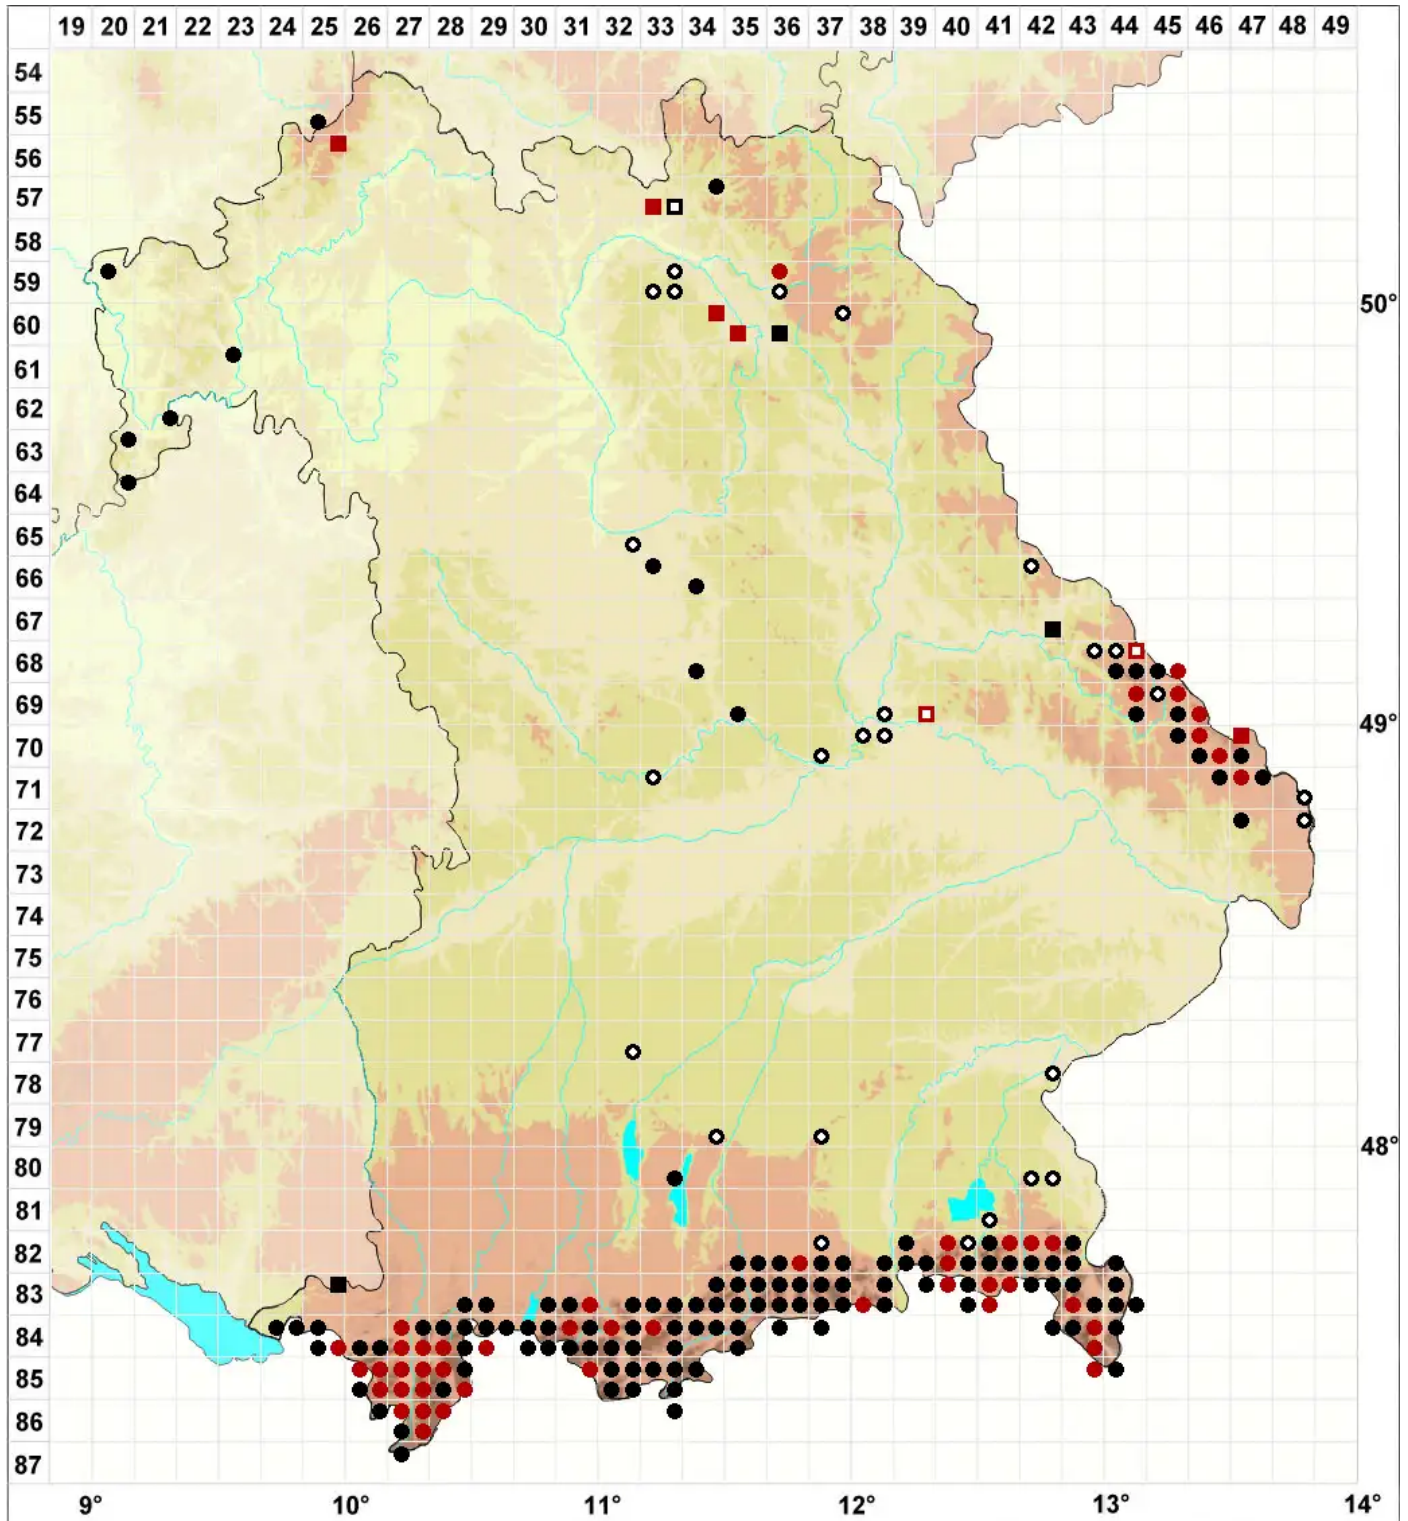

Tritomaria exsecta (Schmidel) Loeske

Ovalgemmen Ungleichlappenmoos, Ausgeschnittenes Ungleichlappenmoos

Legende:

- Symbole:**
- Ausgefülltes Symbol:
Zeitraum von 1980 bis heute (Aktuelle Angabe)
 - Leeres Symbol:
Zeitraum vor 1980 (Altangabe)
 - Quadrat: Herbarbeleg