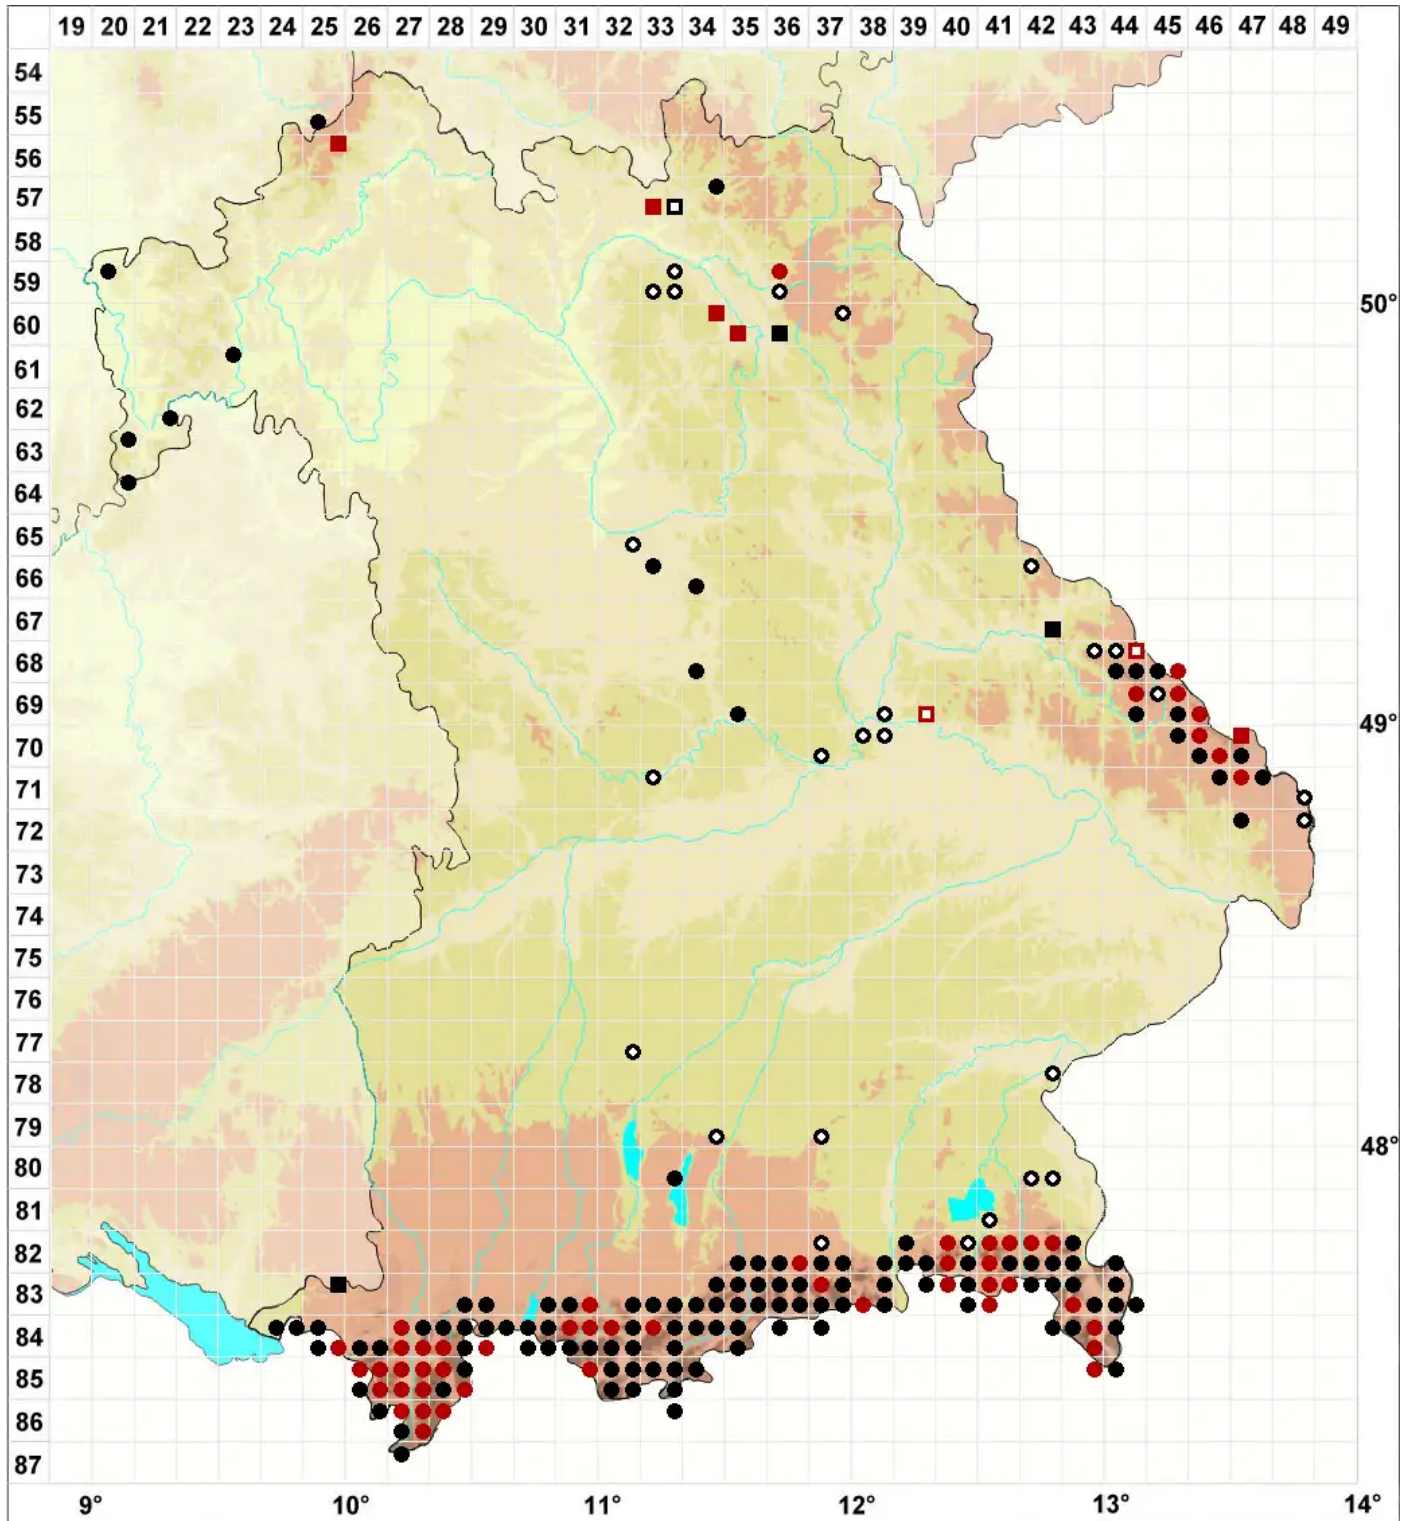

Tritomaria exsecta (Schmidel) Loeske

Ovalgemmen Ungleichlappenmoos, Ausgeschnittenes Ungleichlappenmoos

Legende:

- Symbole:**
- Ausgefülltes Symbol:
Zeitraum von 1980 bis heute (Aktuelle Angabe)
 - Leeres Symbol:
Zeitraum vor 1980 (Altangabe)
 - Quadrat: Herbarbeleg