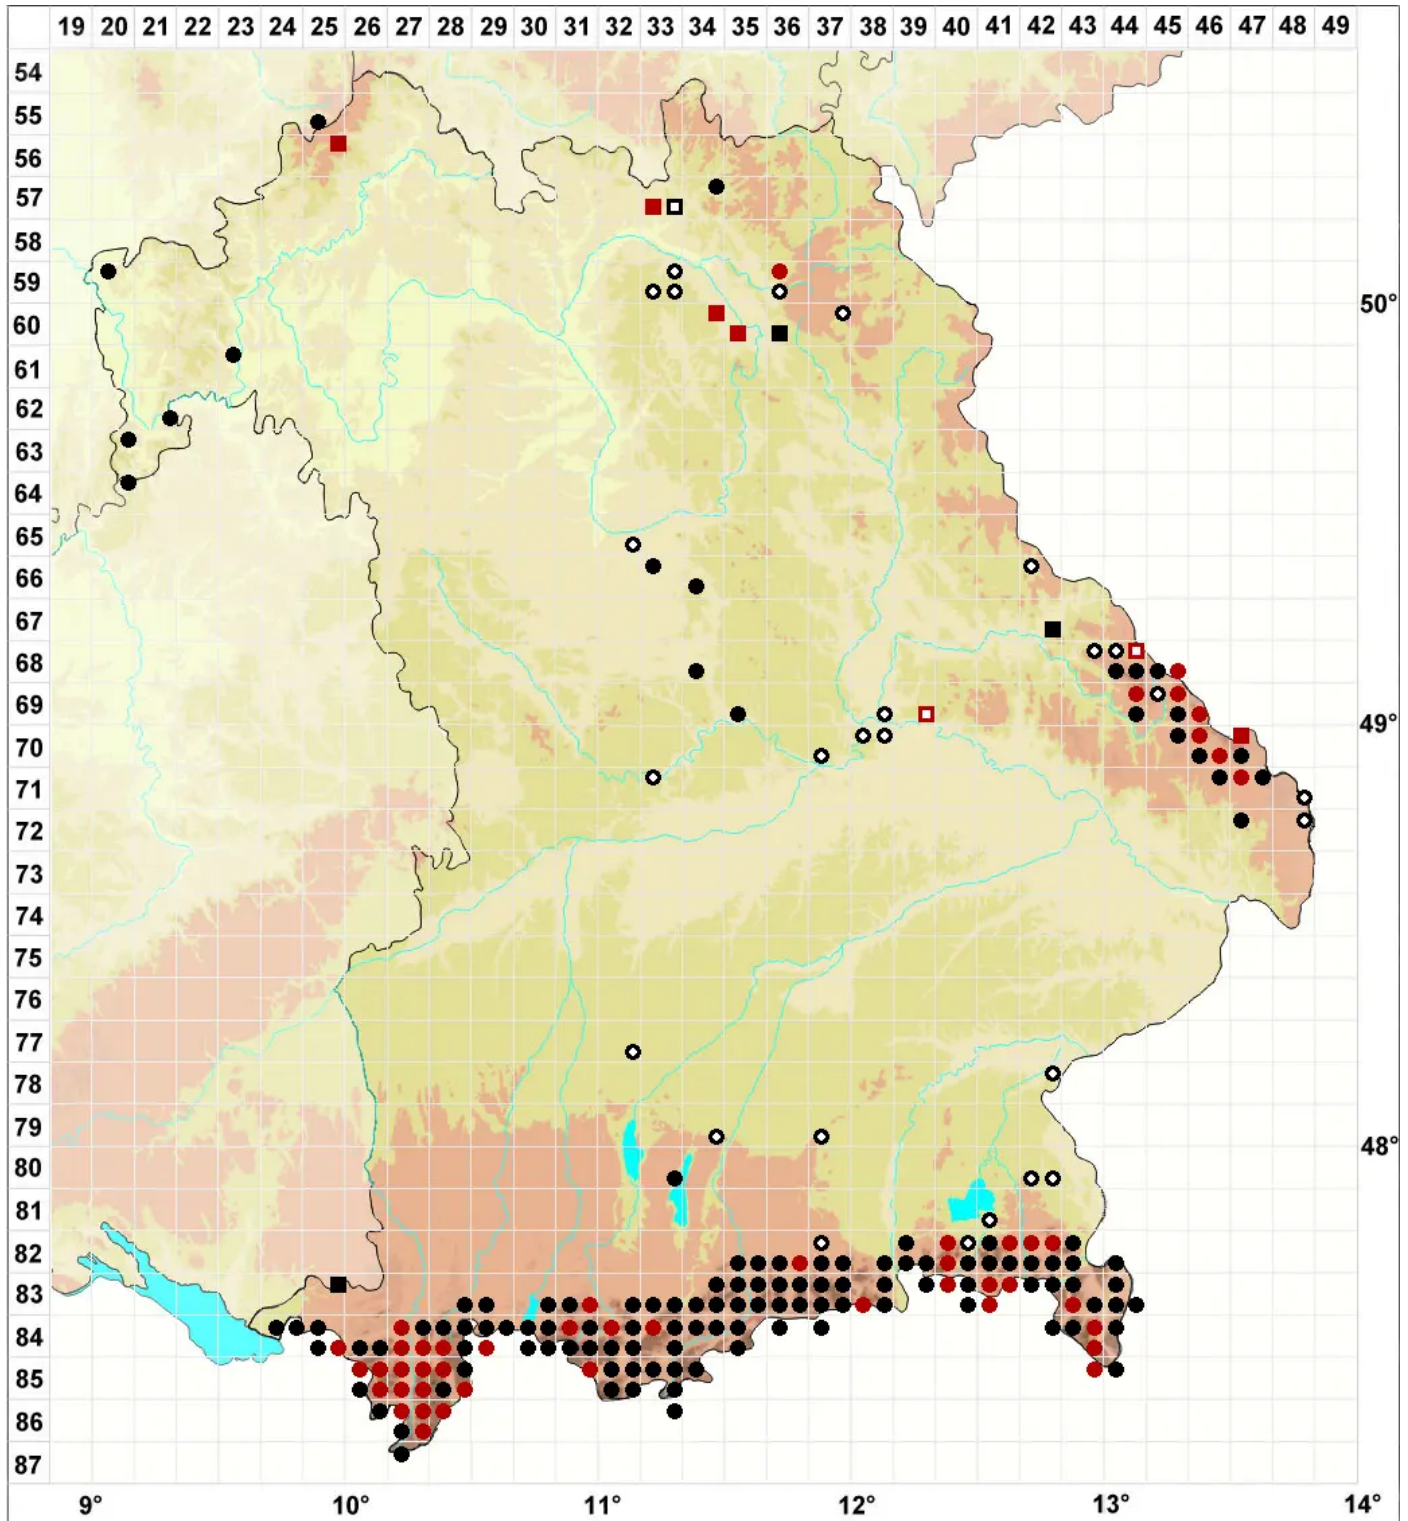

Tritomaria exsecta (Schmidel) Loeske

Ovalgemmen Ungleichlappenmoos, Ausgeschnittenes Ungleichlappenmoos

Legende:

- Symbole:**
- Ausgefülltes Symbol:
Zeitraum von 1980 bis heute (Aktuelle Angabe)
 - Leeres Symbol:
Zeitraum vor 1980 (Altangabe)
 - Quadrat: Herbarbeleg