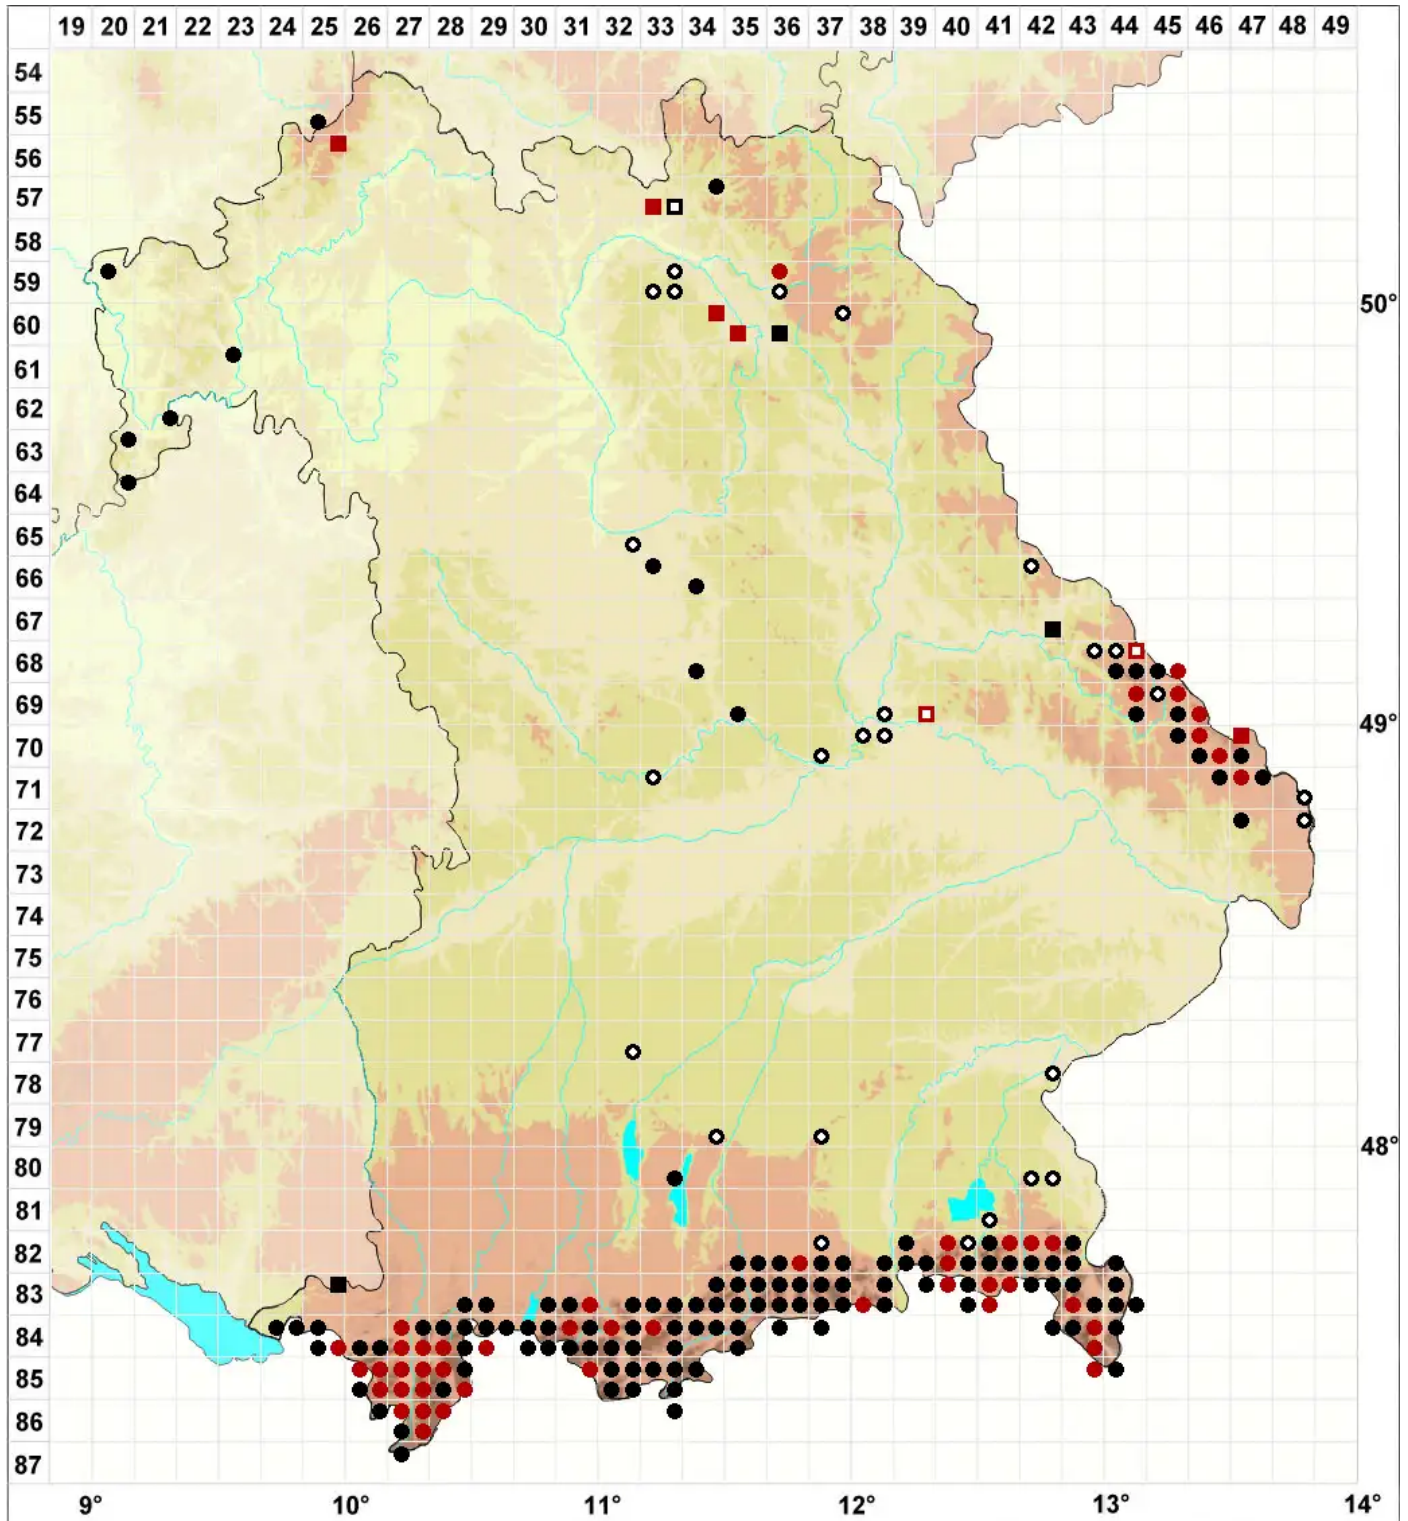

# Tritomaria exsecta (Schmidel) Loeske

Ovalgemmen Ungleichlappenmoos, Ausgeschnittenes Ungleichlappenmoos

Legende:

**Symbole:**

Ausgefülltes Symbol:  
Zeitraum von 1980 bis heute (Aktuelle Angabe)

Leeres Symbol:  
Zeitraum vor 1980 (Altangabe)

Quadrat: Herbarbeleg