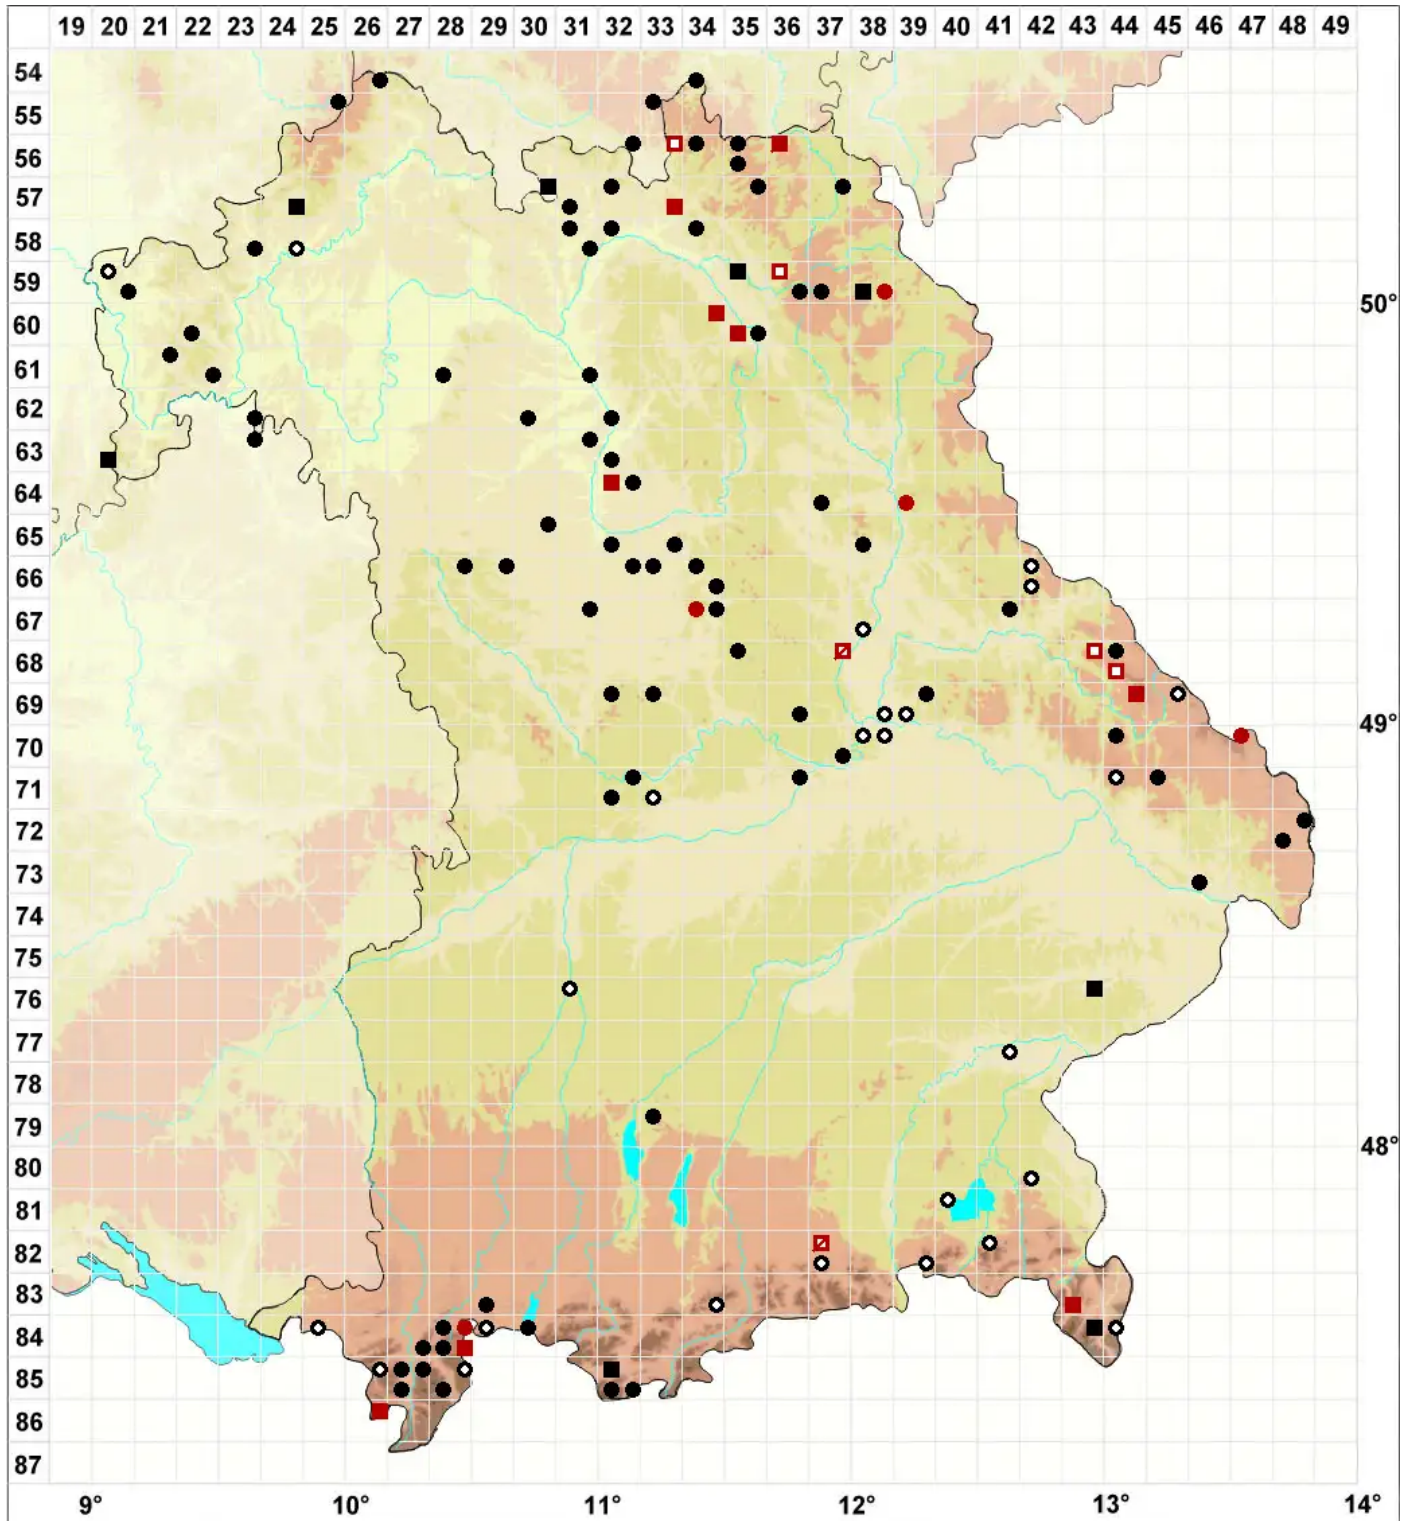

Tritomaria exsectiformis (Breidl.) Loeske

Dreieckgemmen Ungleichlappenmoos, Großzelliges Ungleichlappenmoos

Legende:

- Symbole:**
Ausgefülltes Symbol:
Zeitraum von 1980 bis heute (Aktuelle Angabe)
Leeres Symbol:
Zeitraum vor 1980 (Altangabe)
Quadrat: Herbarbeleg