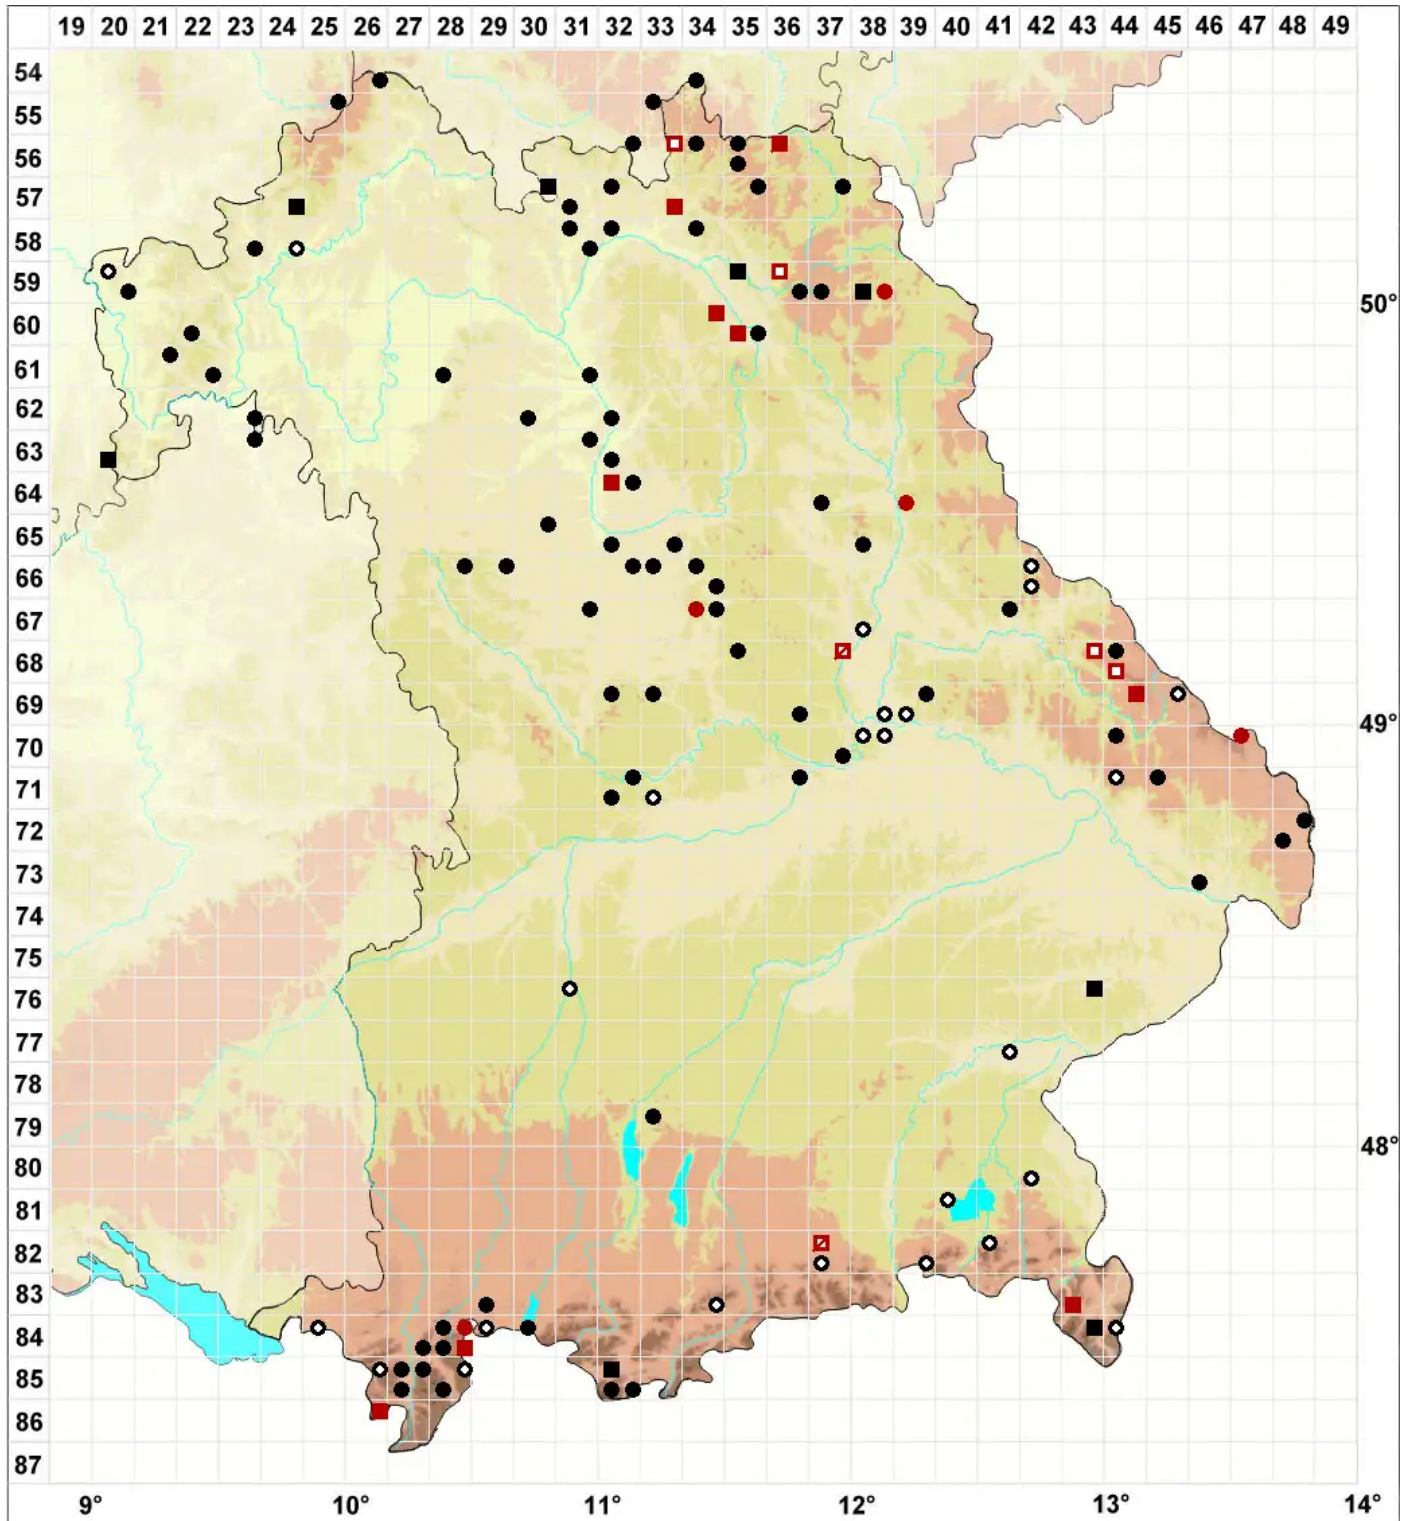

Tritomaria exsectiformis (Breidl.) Loeske

Dreieckgemmen Ungleichlappenmoos, Großzelliges Ungleichlappenmoos

Legende:

- Symbole:**
- Ausgefülltes Symbol:
Zeitraum von 1980 bis heute (Aktuelle Angabe)
 - Leeres Symbol:
Zeitraum vor 1980 (Altangabe)
 - Quadrat: Herbarbeleg