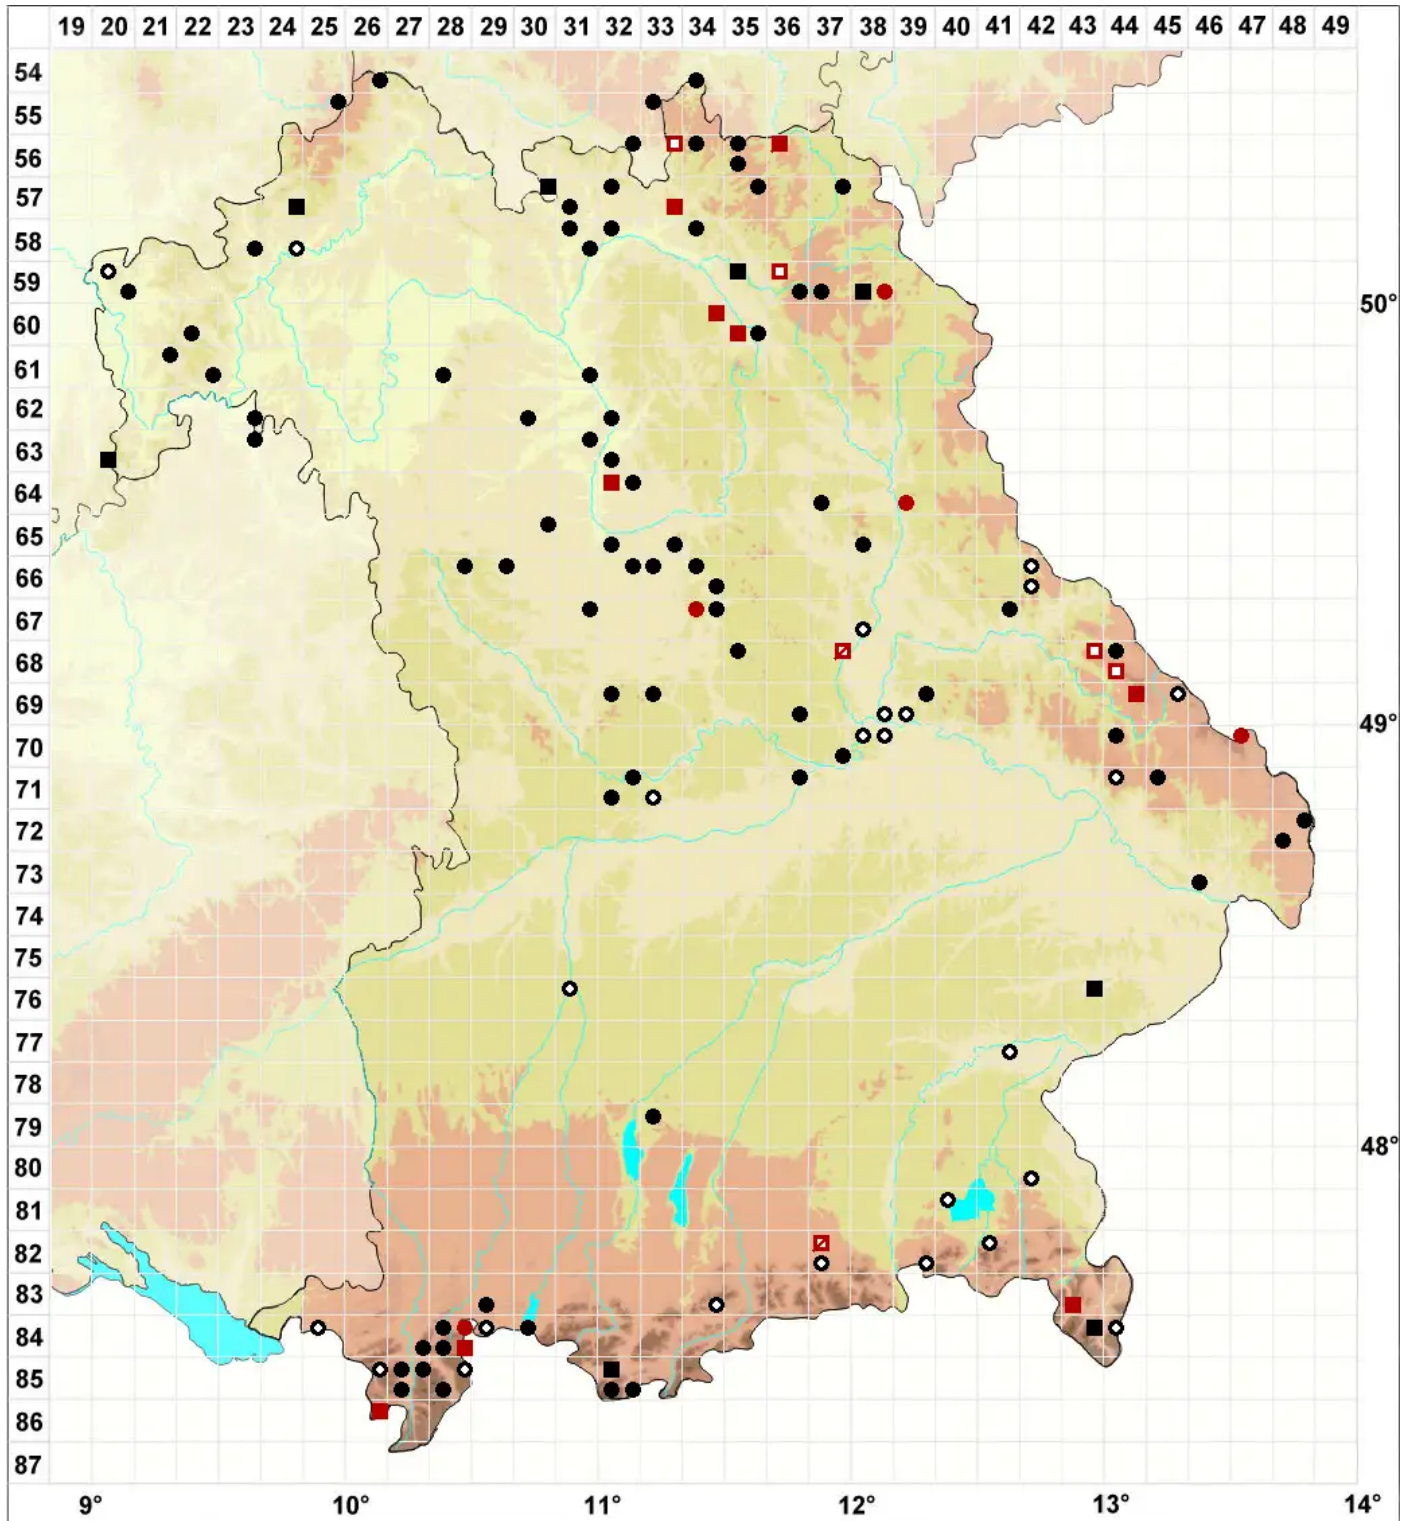

Tritomaria exsectiformis (Breidl.) Loeske

Dreieckgemmen Ungleichlappenmoos, Großzelliges Ungleichlappenmoos

Legende:

Symbole:

Ausgefülltes Symbol:
Zeitraum von 1980 bis heute (Aktuelle Angabe)

Leeres Symbol:
Zeitraum vor 1980 (Altangabe)

Quadrat: Herbarbeleg