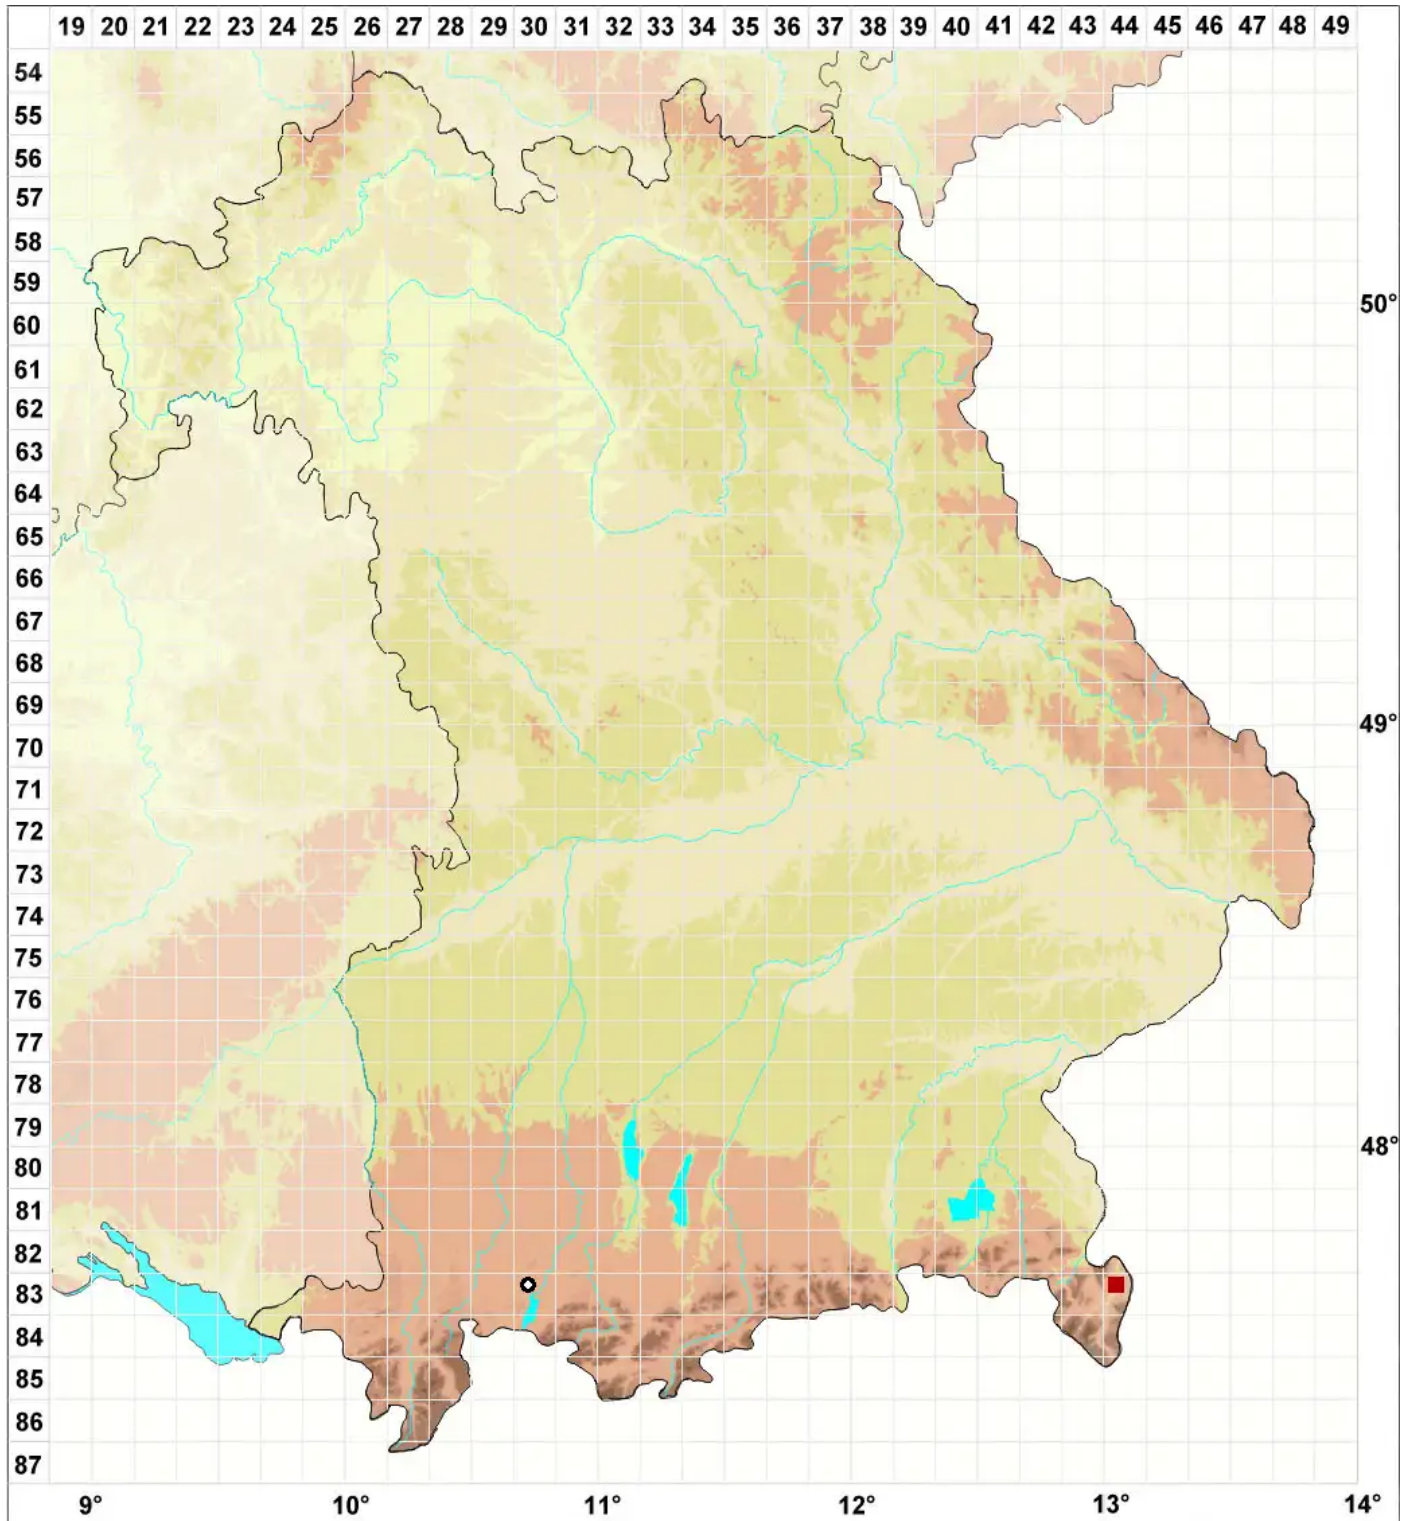

# Seligeria carniolica (Breidl. & Beck) Nyholm

## Krainer Zwergmoos

Legende:

**Symbole:**

Ausgefülltes Symbol:  
Zeitraum von 1980 bis heute (Aktuelle Angabe)

Leeres Symbol:  
Zeitraum vor 1980 (Altangabe)

Quadrat: Herbarbeleg