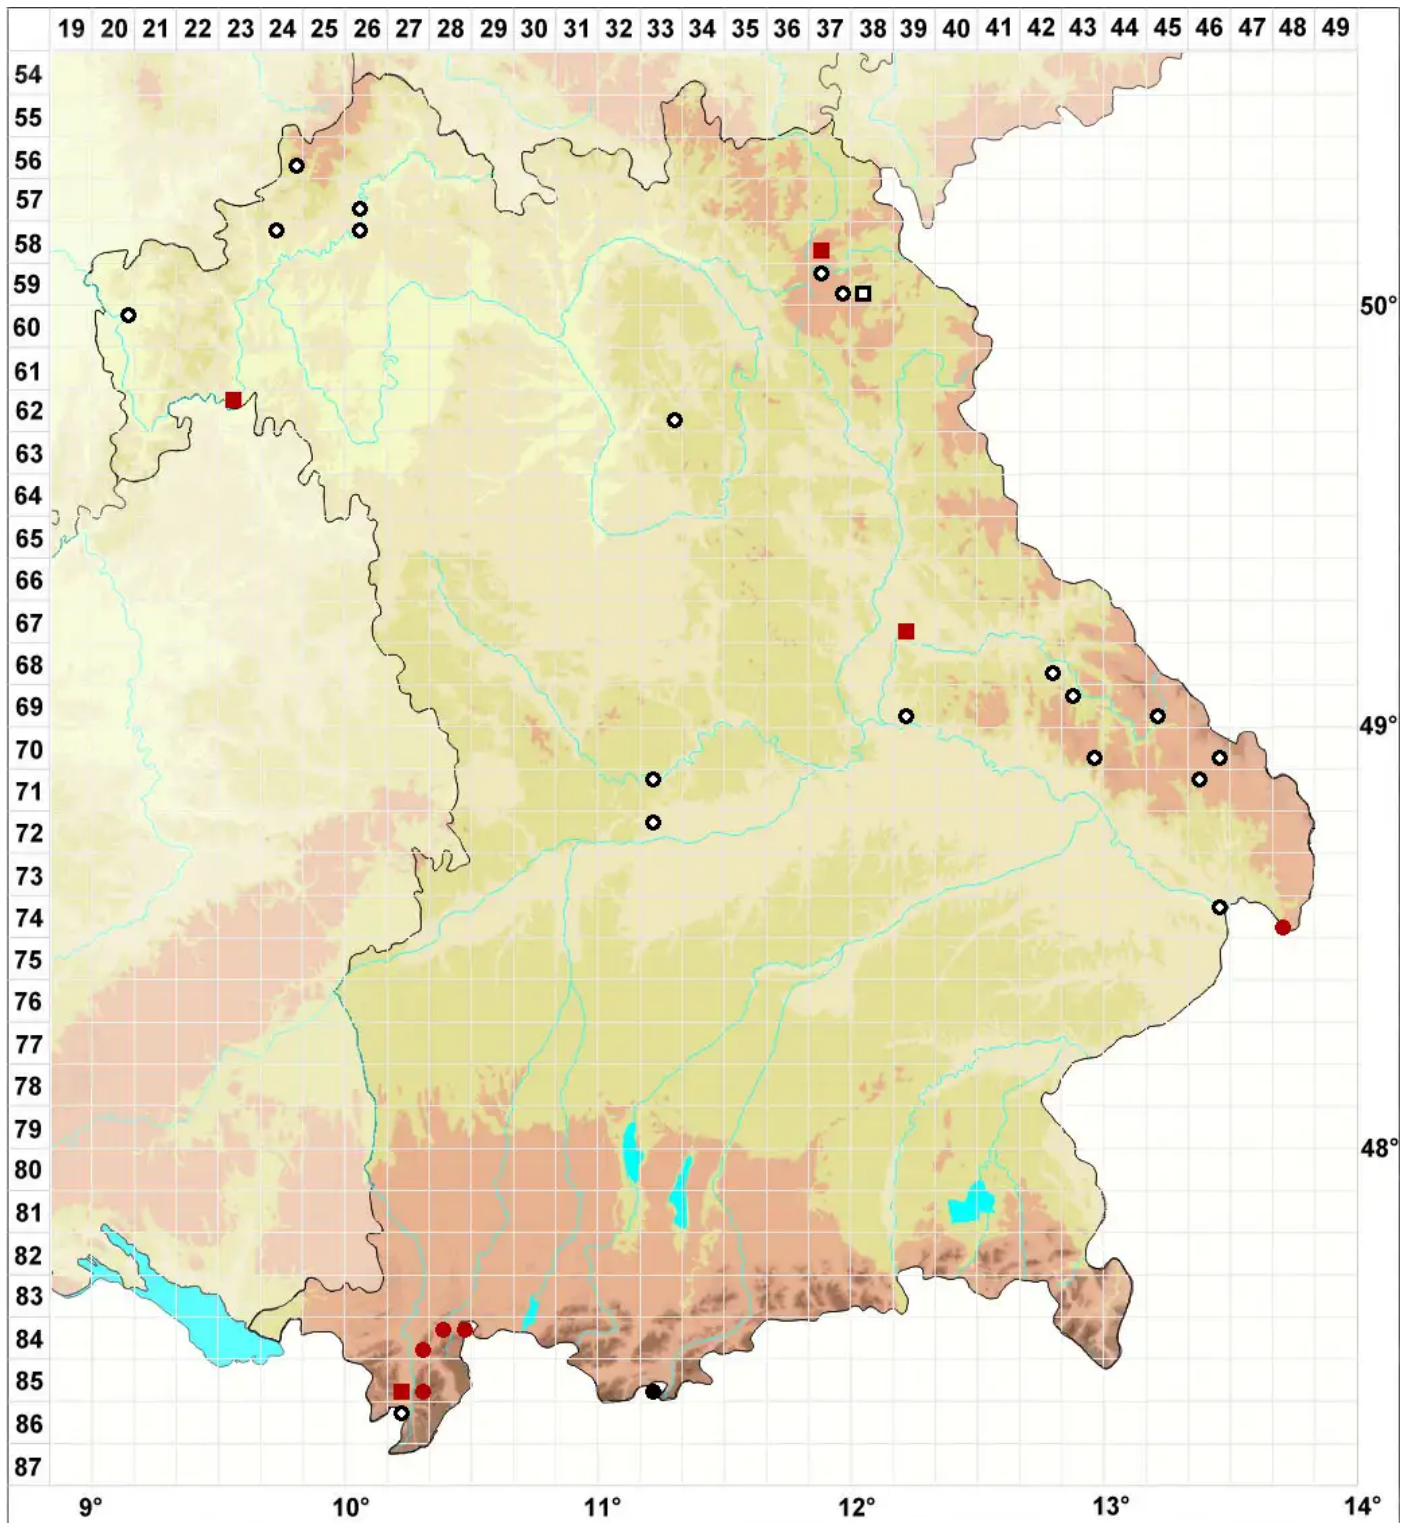

Ulota hutchinsiae (Sm.) Hammar

Amerikanisches Krausblattmoos

Legende:

Symbole:

Ausgefülltes Symbol:
Zeitraum von 1980 bis heute (Aktuelle Angabe)

Leeres Symbol:
Zeitraum vor 1980 (Altangabe)

Quadrat: Herbarbeleg