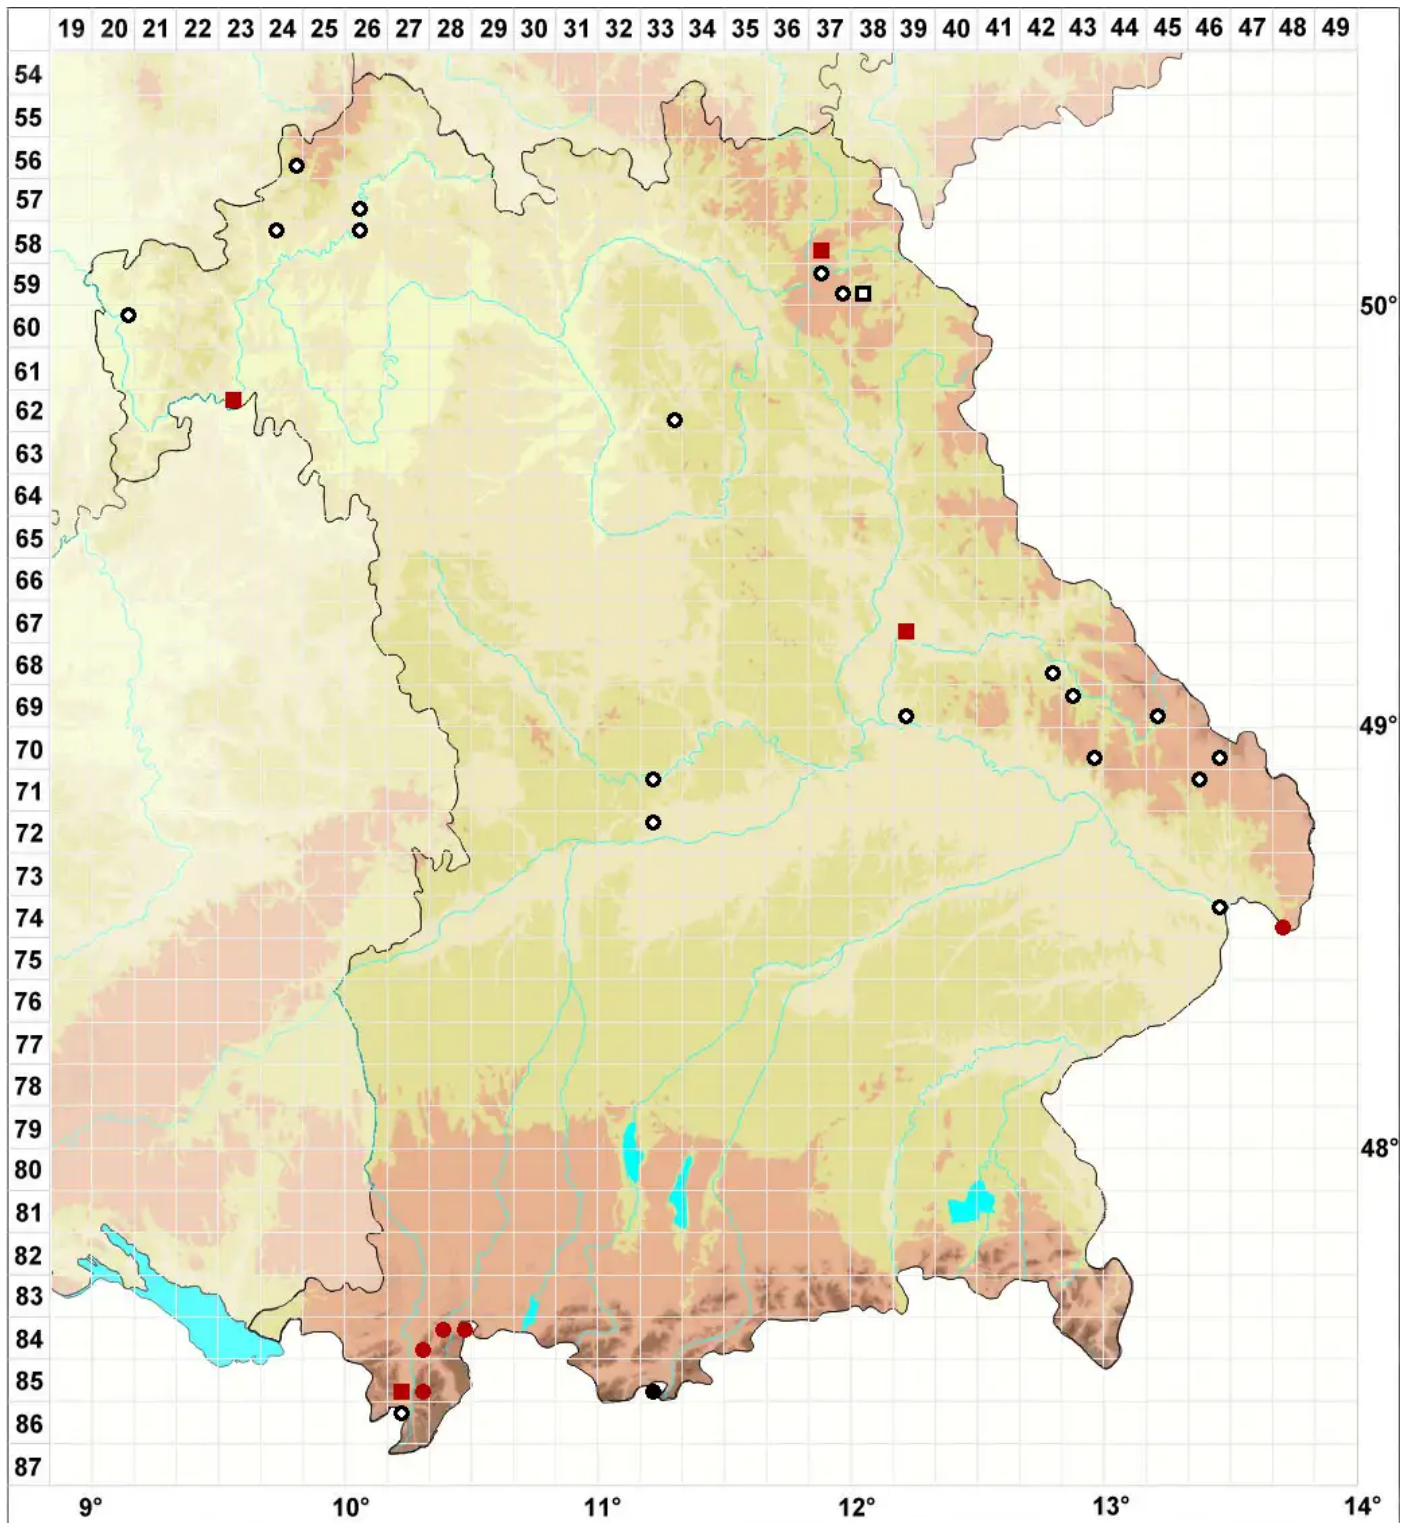

Ulota hutchinsiae (Sm.) Hammar

Amerikanisches Krausblattmoos

Legende:

- Symbole:**
- Ausgefülltes Symbol:
Zeitraum von 1980 bis heute (Aktuelle Angabe)
 - Leeres Symbol:
Zeitraum vor 1980 (Altangabe)
 - Quadrat: Herbarbeleg