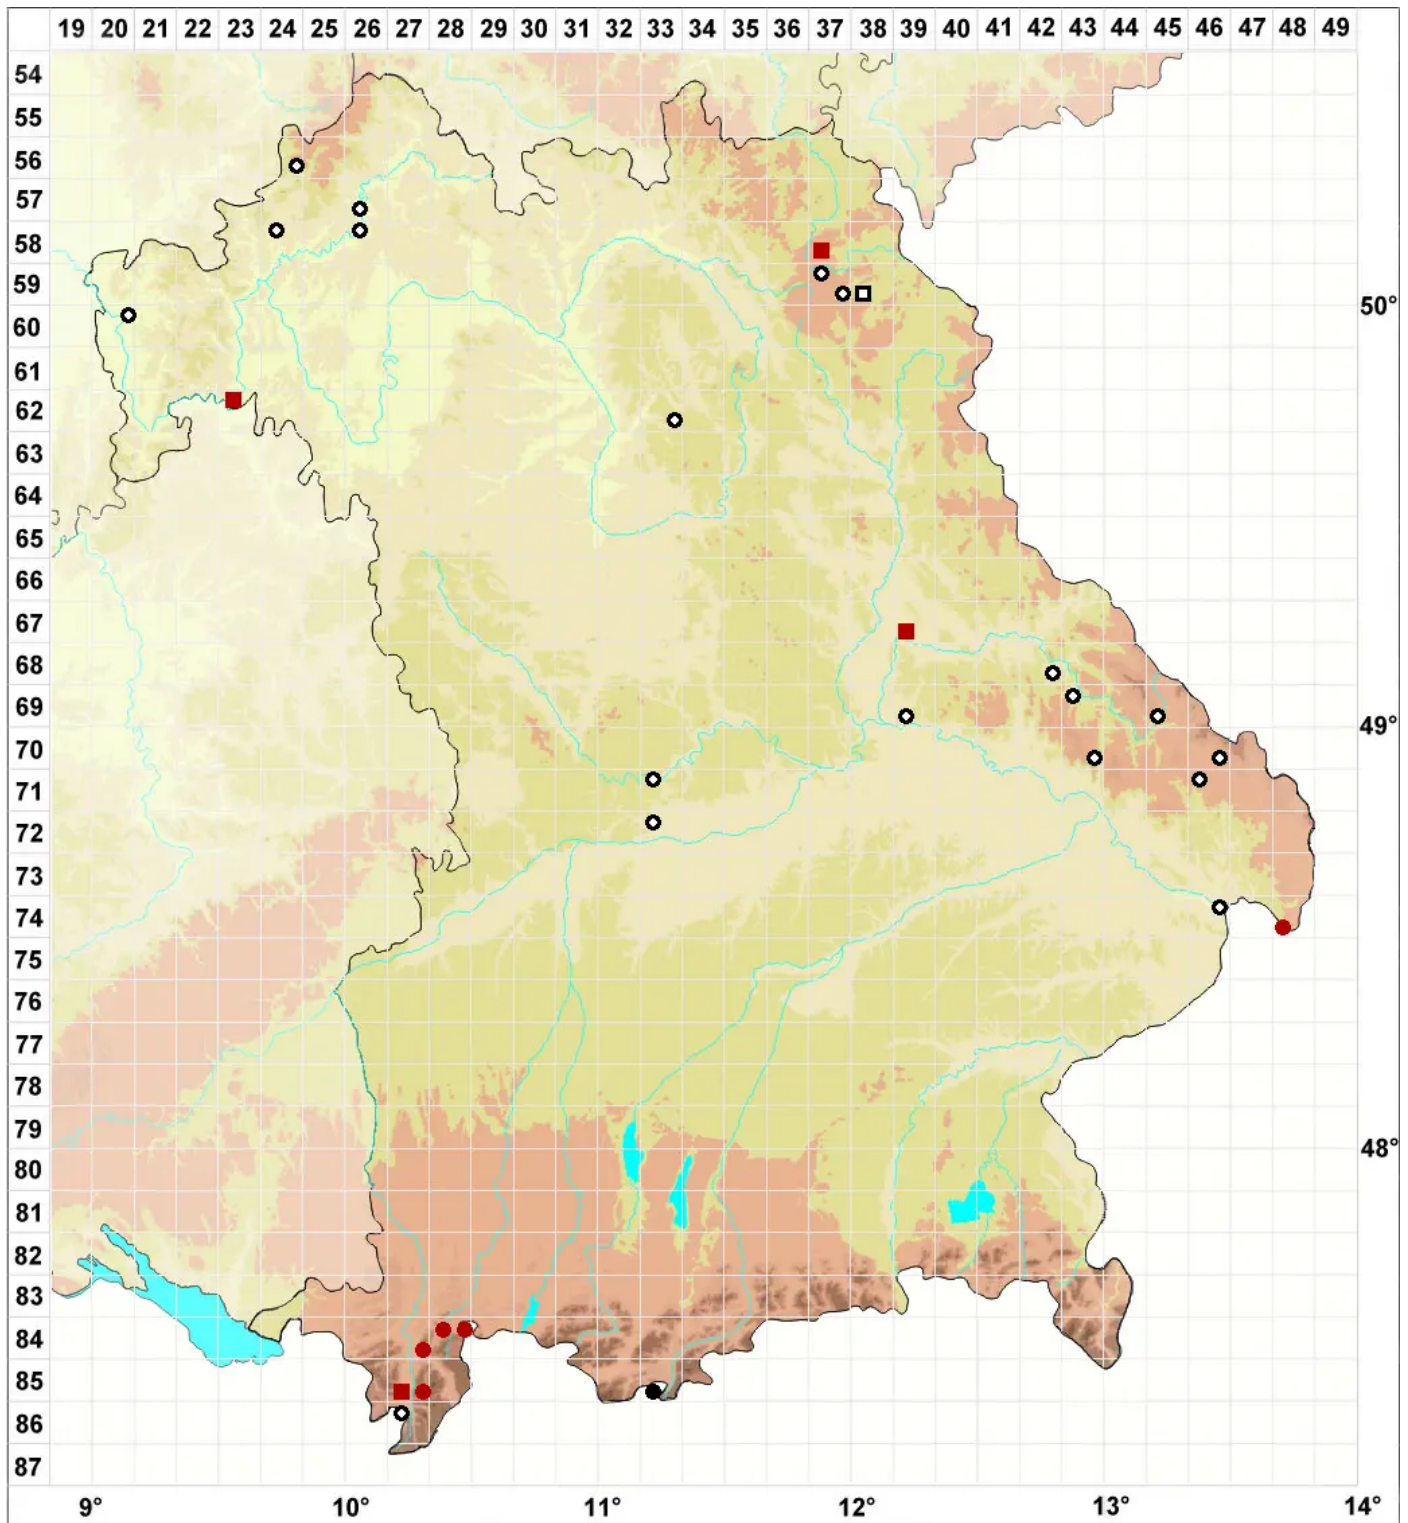

Ulota hutchinsiae (Sm.) Hammar

Amerikanisches Krausblattmoos

Legende:

- Symbole:**
- Ausgefülltes Symbol:
Zeitraum von 1980 bis heute (Aktuelle Angabe)
 - Leeres Symbol:
Zeitraum vor 1980 (Altangabe)
 - Quadrat: Herbarbeleg