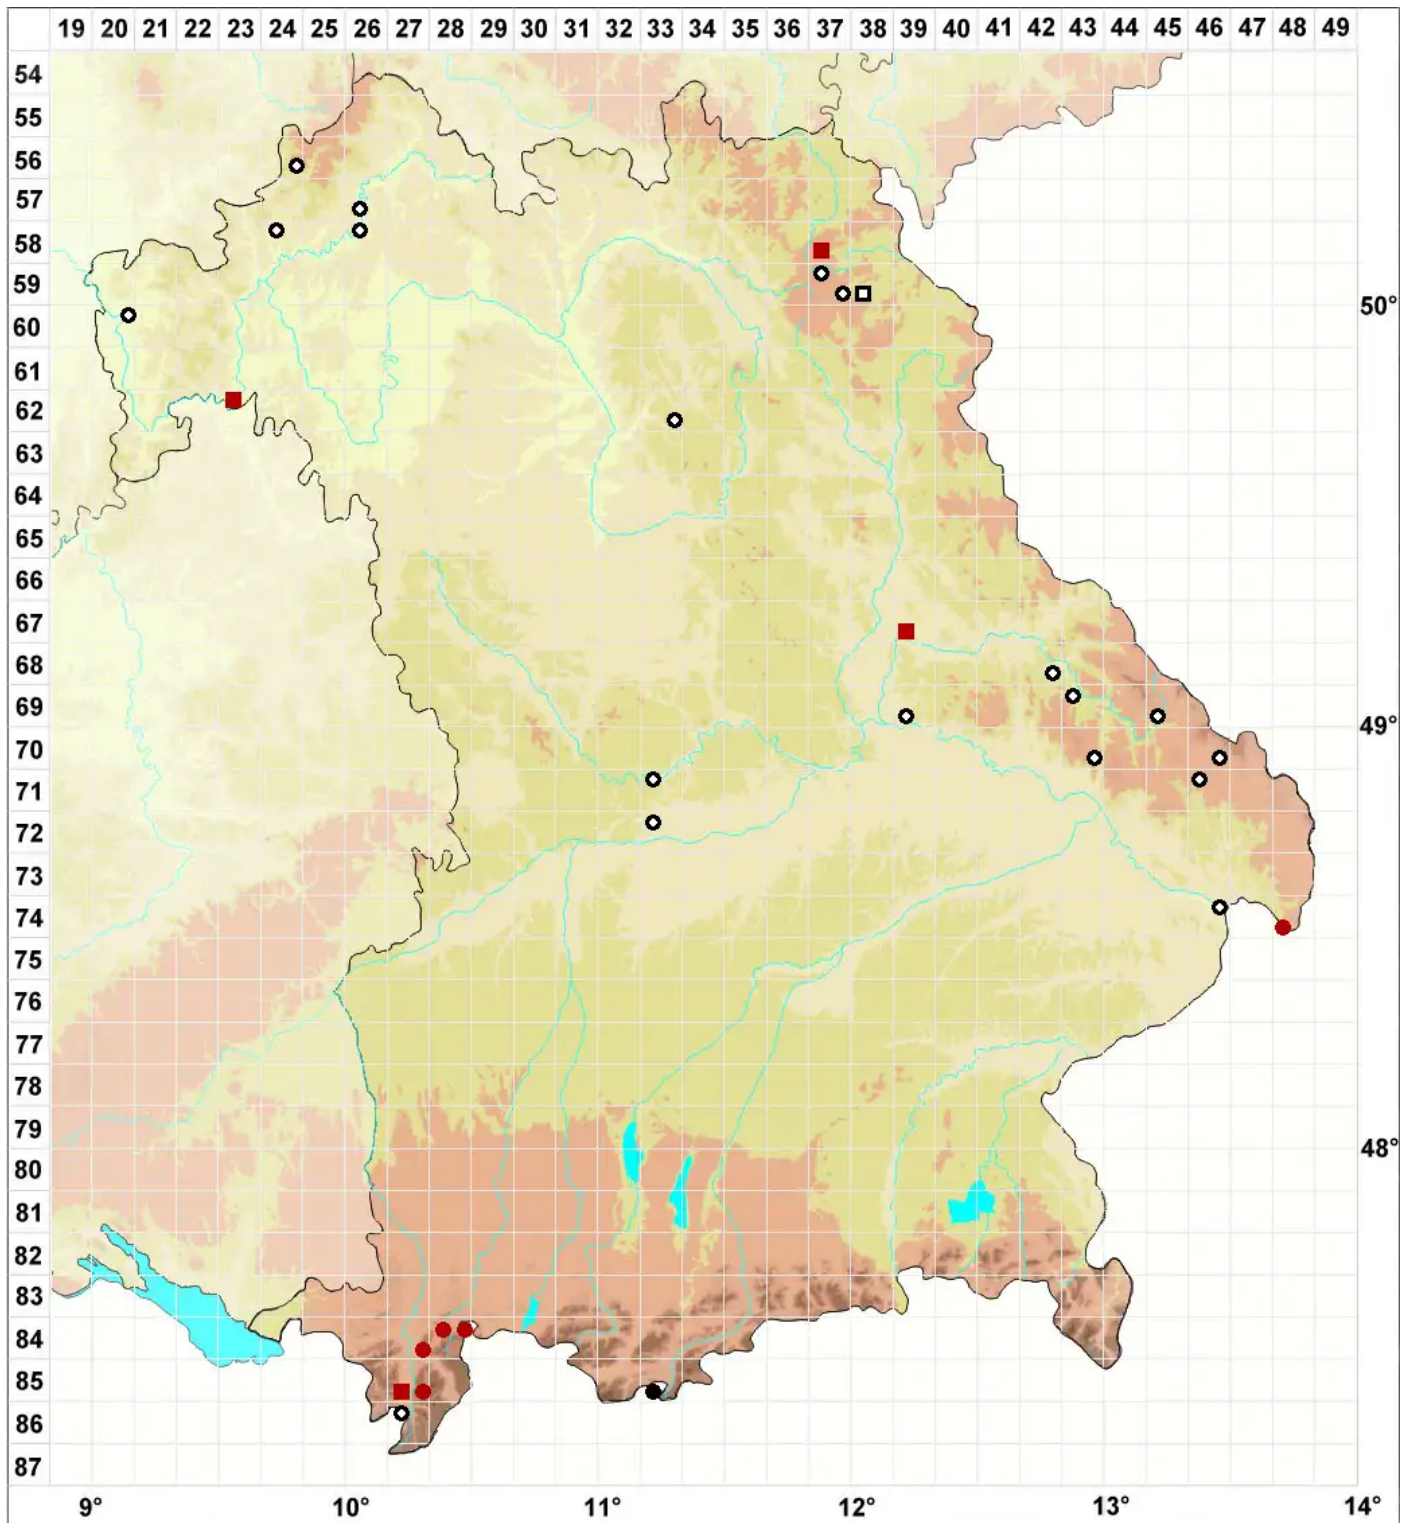

Ulota hutchinsiae (Sm.) Hammar

Amerikanisches Krausblattmoos

Legende:

Symbole:
Ausgefülltes Symbol:
Zeitraum von 1980 bis heute (Aktuelle Angabe)
Leeres Symbol:
Zeitraum vor 1980 (Altangabe)
Quadrat: Herbarbeleg