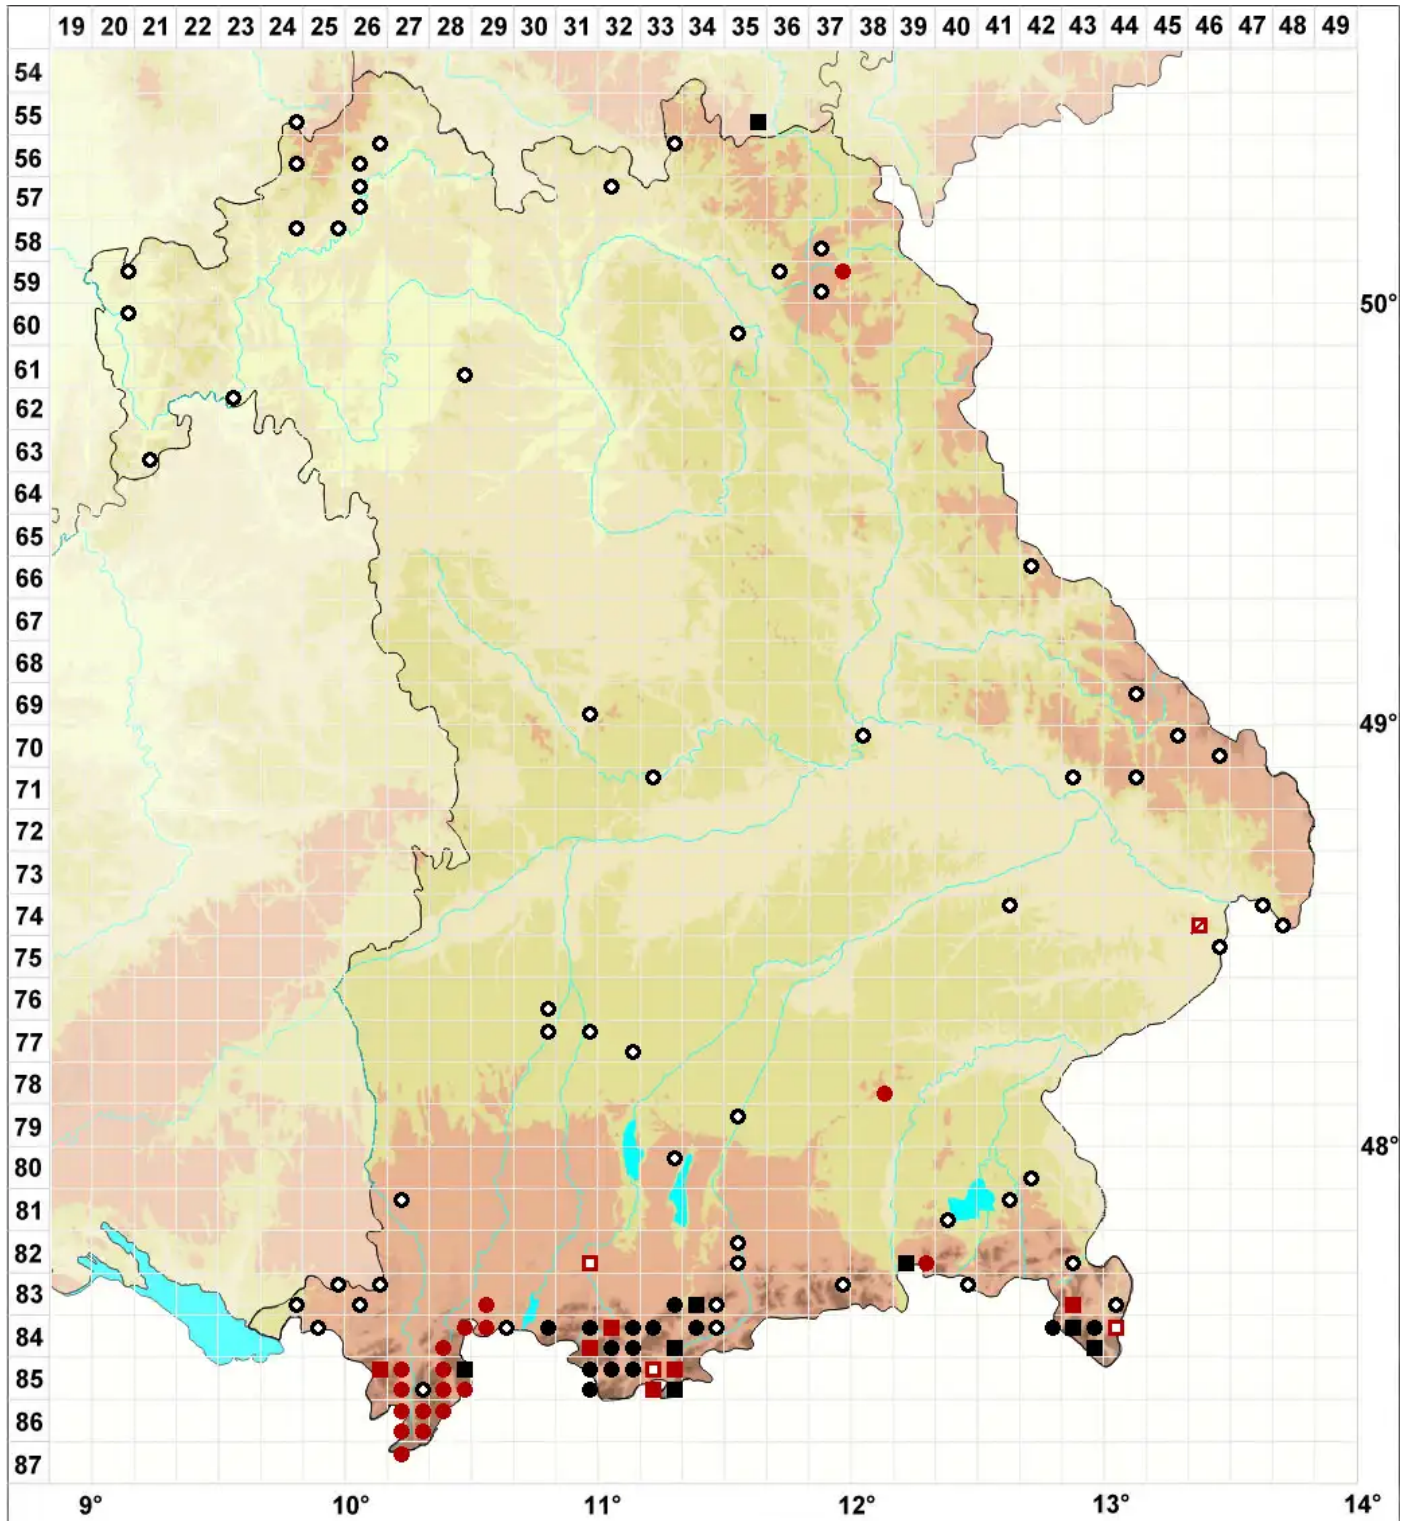

Ulota coarctata (P.Beauv.) Hammar

Engmündiges Krausblattmoos

Legende:

Symbole:

Ausgefülltes Symbol:
Zeitraum von 1980 bis heute (Aktuelle Angabe)

Leeres Symbol:
Zeitraum vor 1980 (Altangabe)

Quadrat: Herbarbeleg