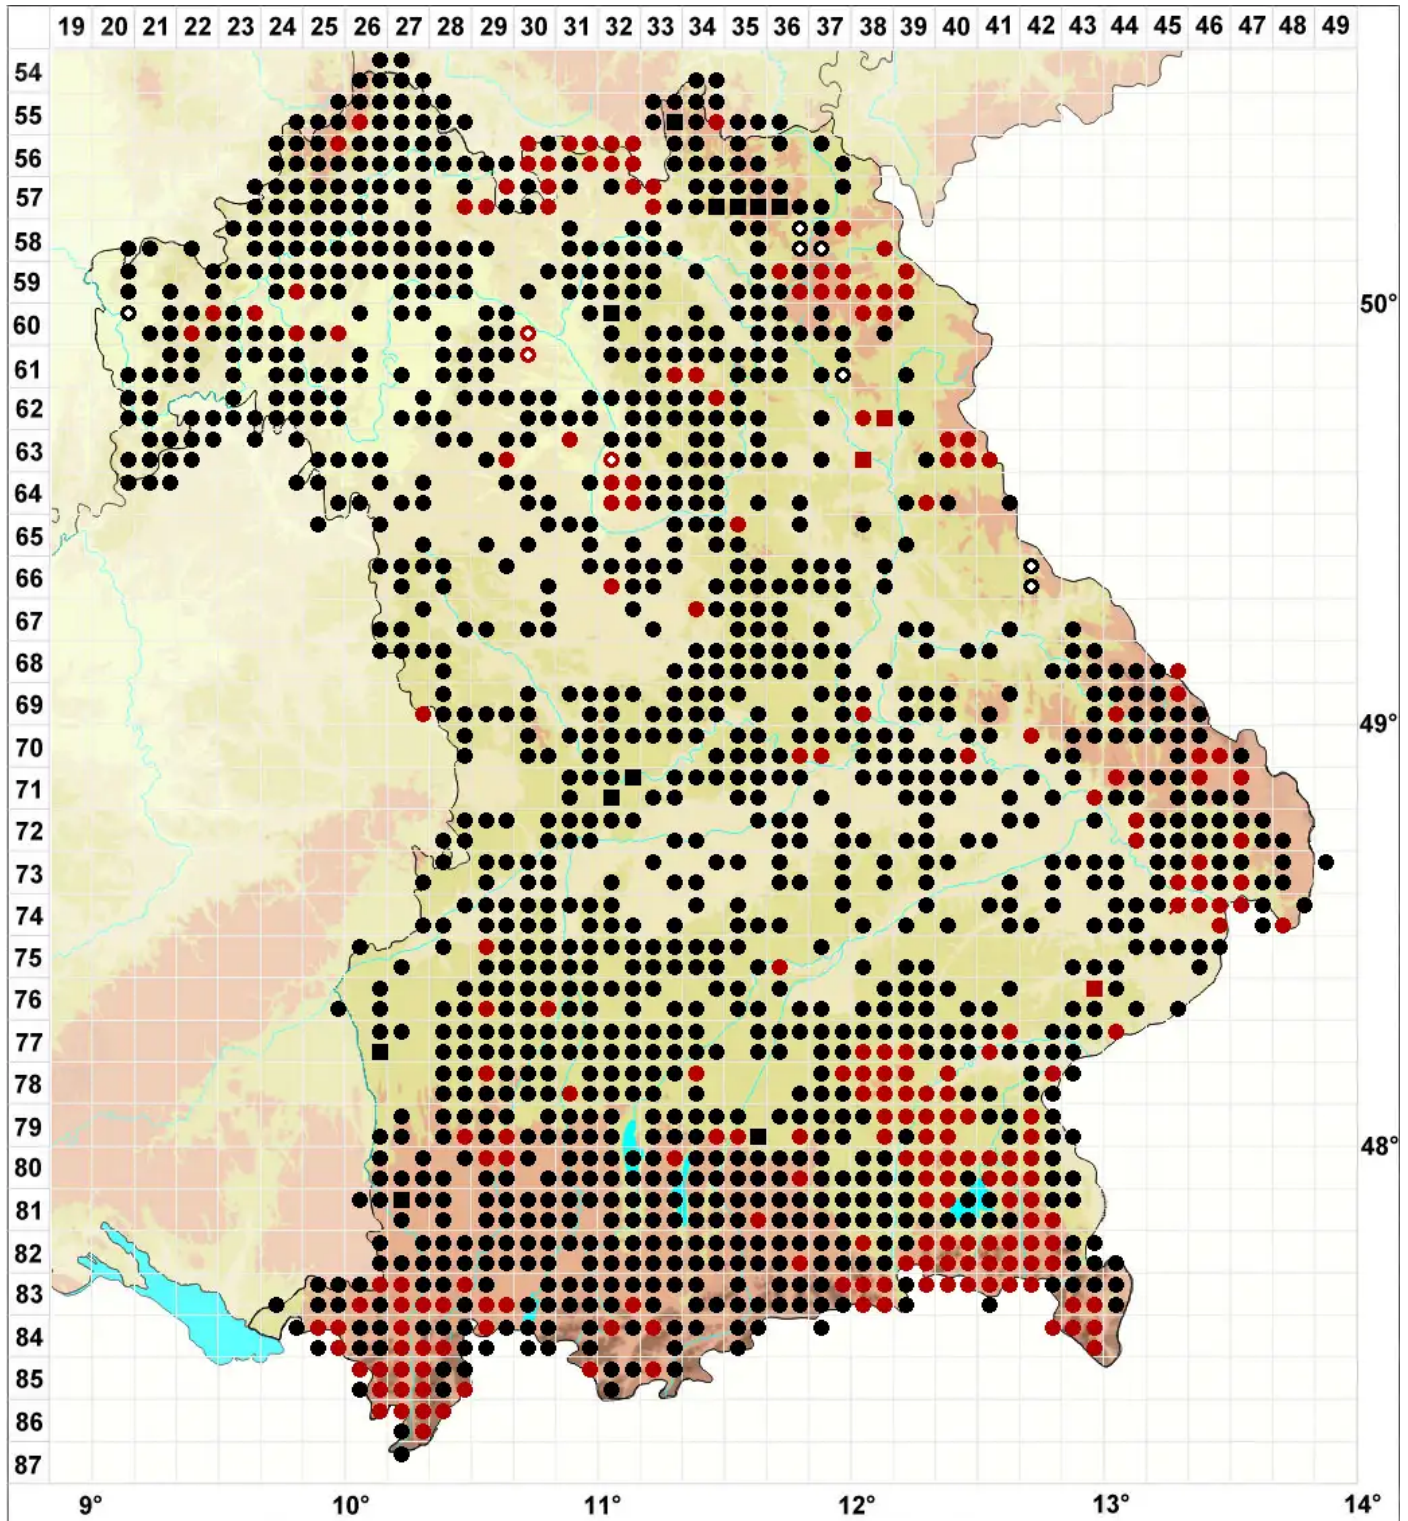

Ulota bruchii Hornsch. ex Brid.

Bruchs Krausblattmoos

Legende:

Symbole:
Ausgefülltes Symbol:
Zeitraum von 1980 bis heute (Aktuelle Angabe)
Leeres Symbol:
Zeitraum vor 1980 (Altangabe)
Quadrat: Herbarbeleg