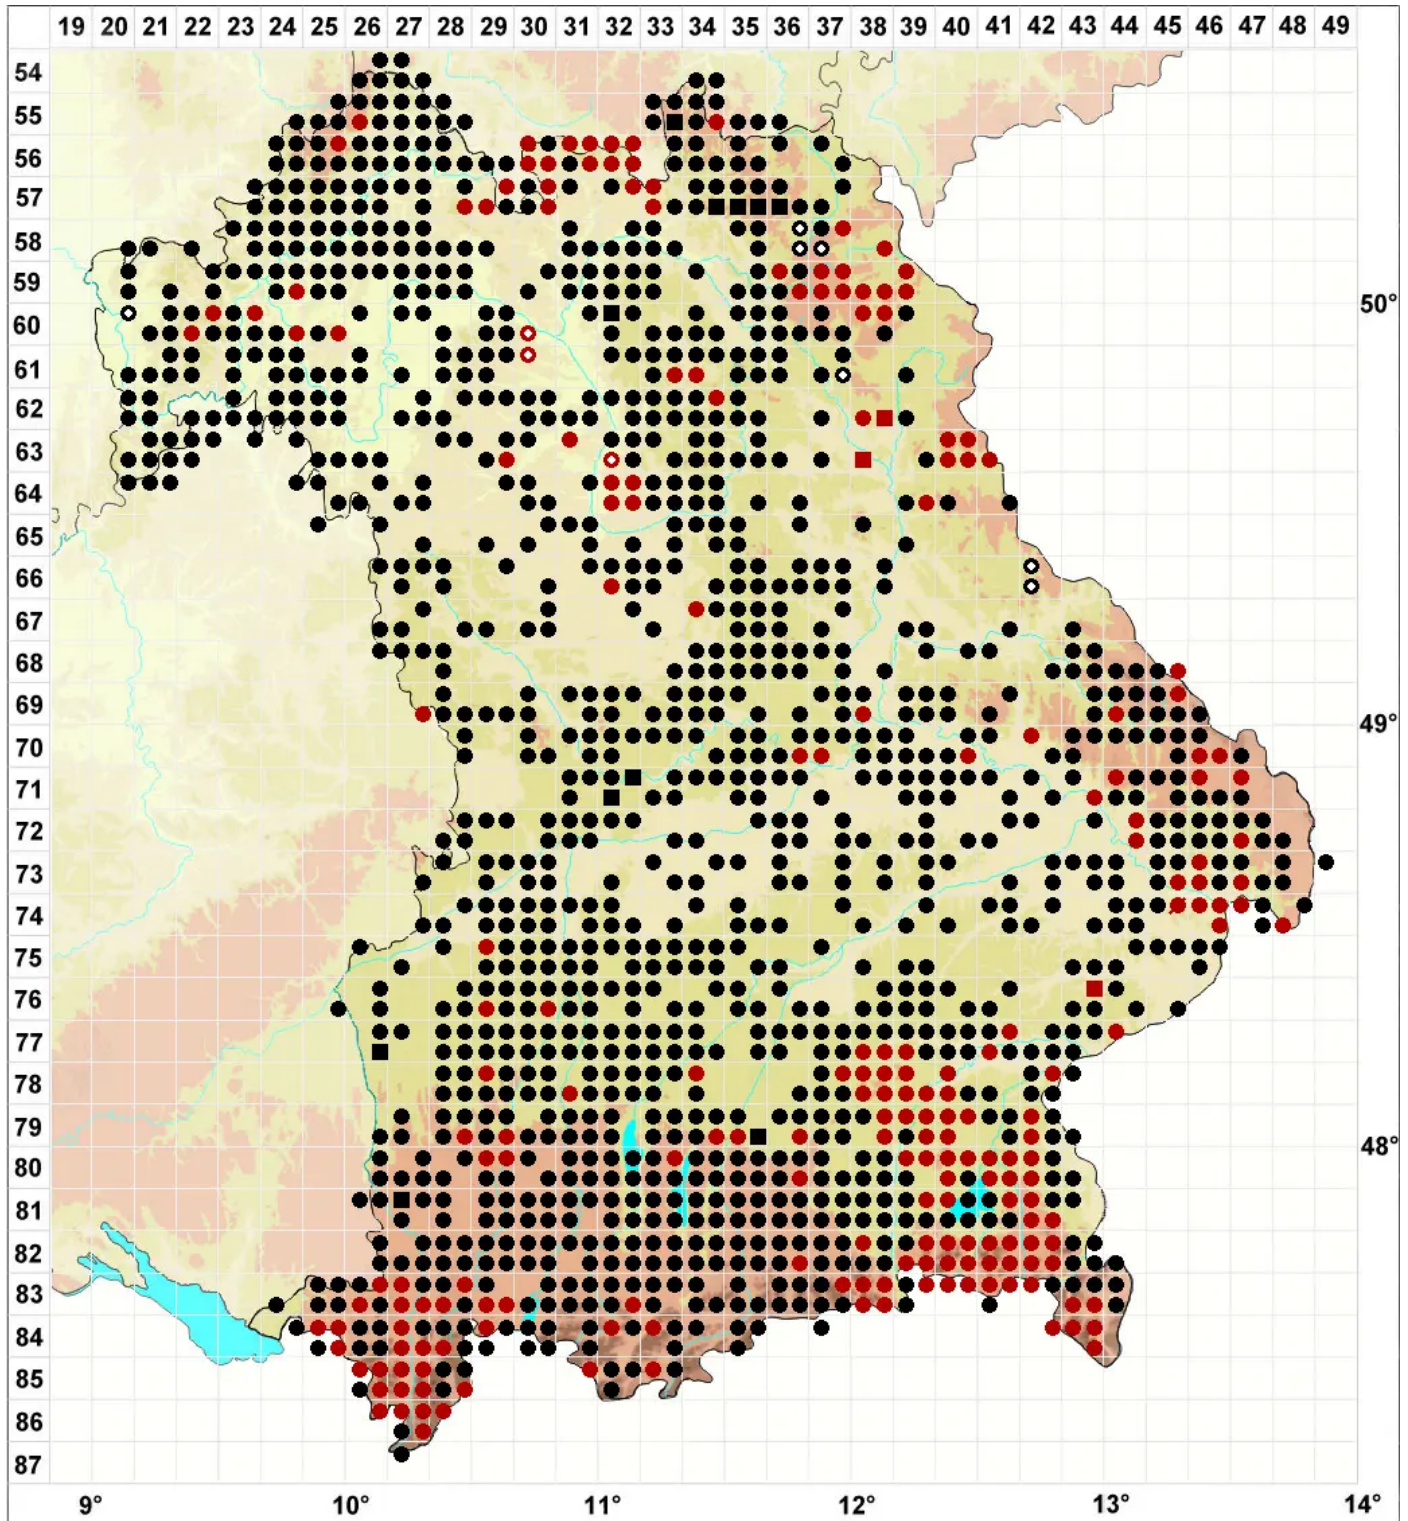

Ulota bruchii Hornsch. ex Brid.

Bruchs Krausblattmoos

Legende:

- Symbole:**
- Ausgefülltes Symbol:
Zeitraum von 1980 bis heute (Aktuelle Angabe)
 - Leeres Symbol:
Zeitraum vor 1980 (Altangabe)
 - Quadrat: Herbarbeleg