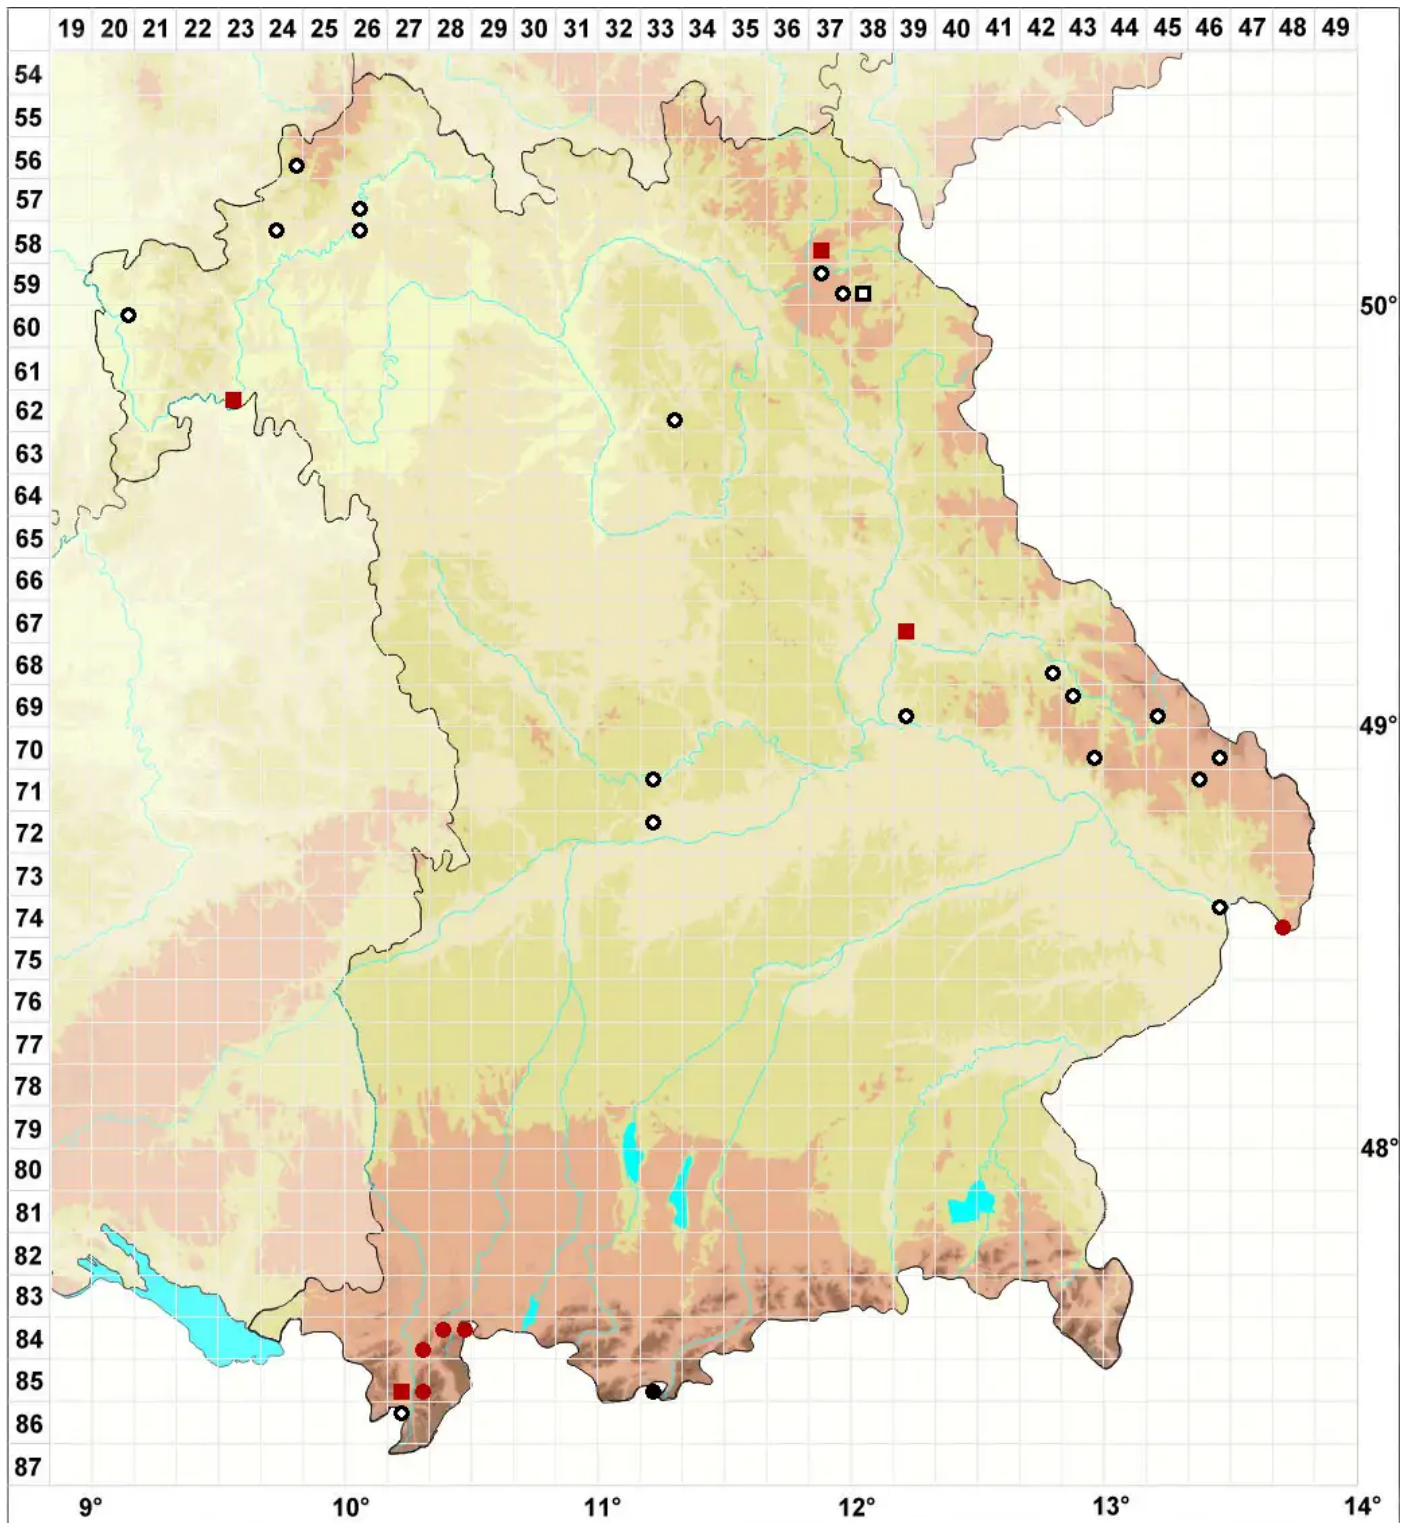

# Ulota hutchinsiae (Sm.) Hammar

Amerikanisches Krausblattmoos

Legende:

**Symbole:**

Ausgefülltes Symbol:  
Zeitraum von 1980 bis heute (Aktuelle Angabe)

Leeres Symbol:  
Zeitraum vor 1980 (Altangabe)

Quadrat: Herbarbeleg