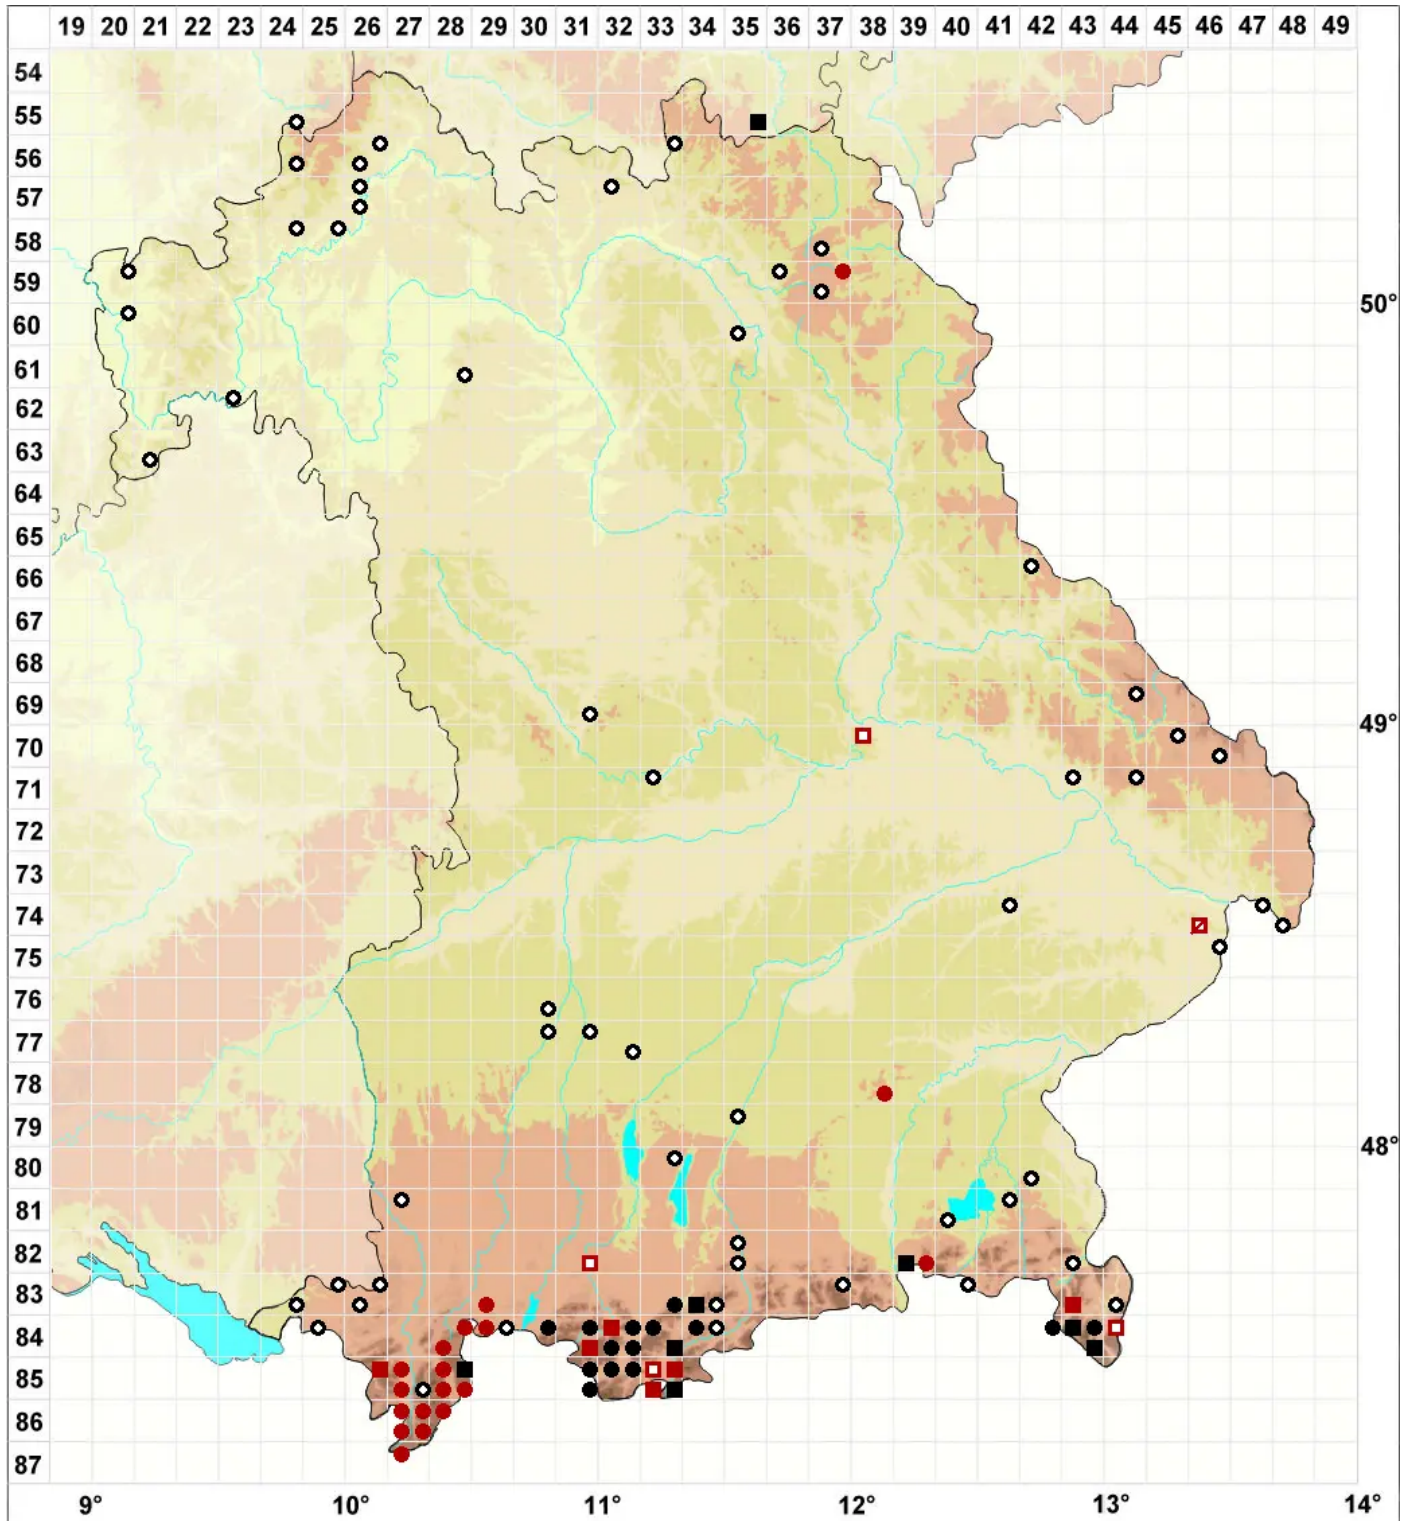

Uloa coarctata (P.Beauv.) Hammar

Engmündiges Krausblattmoos

Legende:

Symbole:

Ausgefülltes Symbol:
Zeitraum von 1980 bis heute (Aktuelle Angabe)

Leeres Symbol:
Zeitraum vor 1980 (Altangabe)

Quadrat: Herbarbeleg