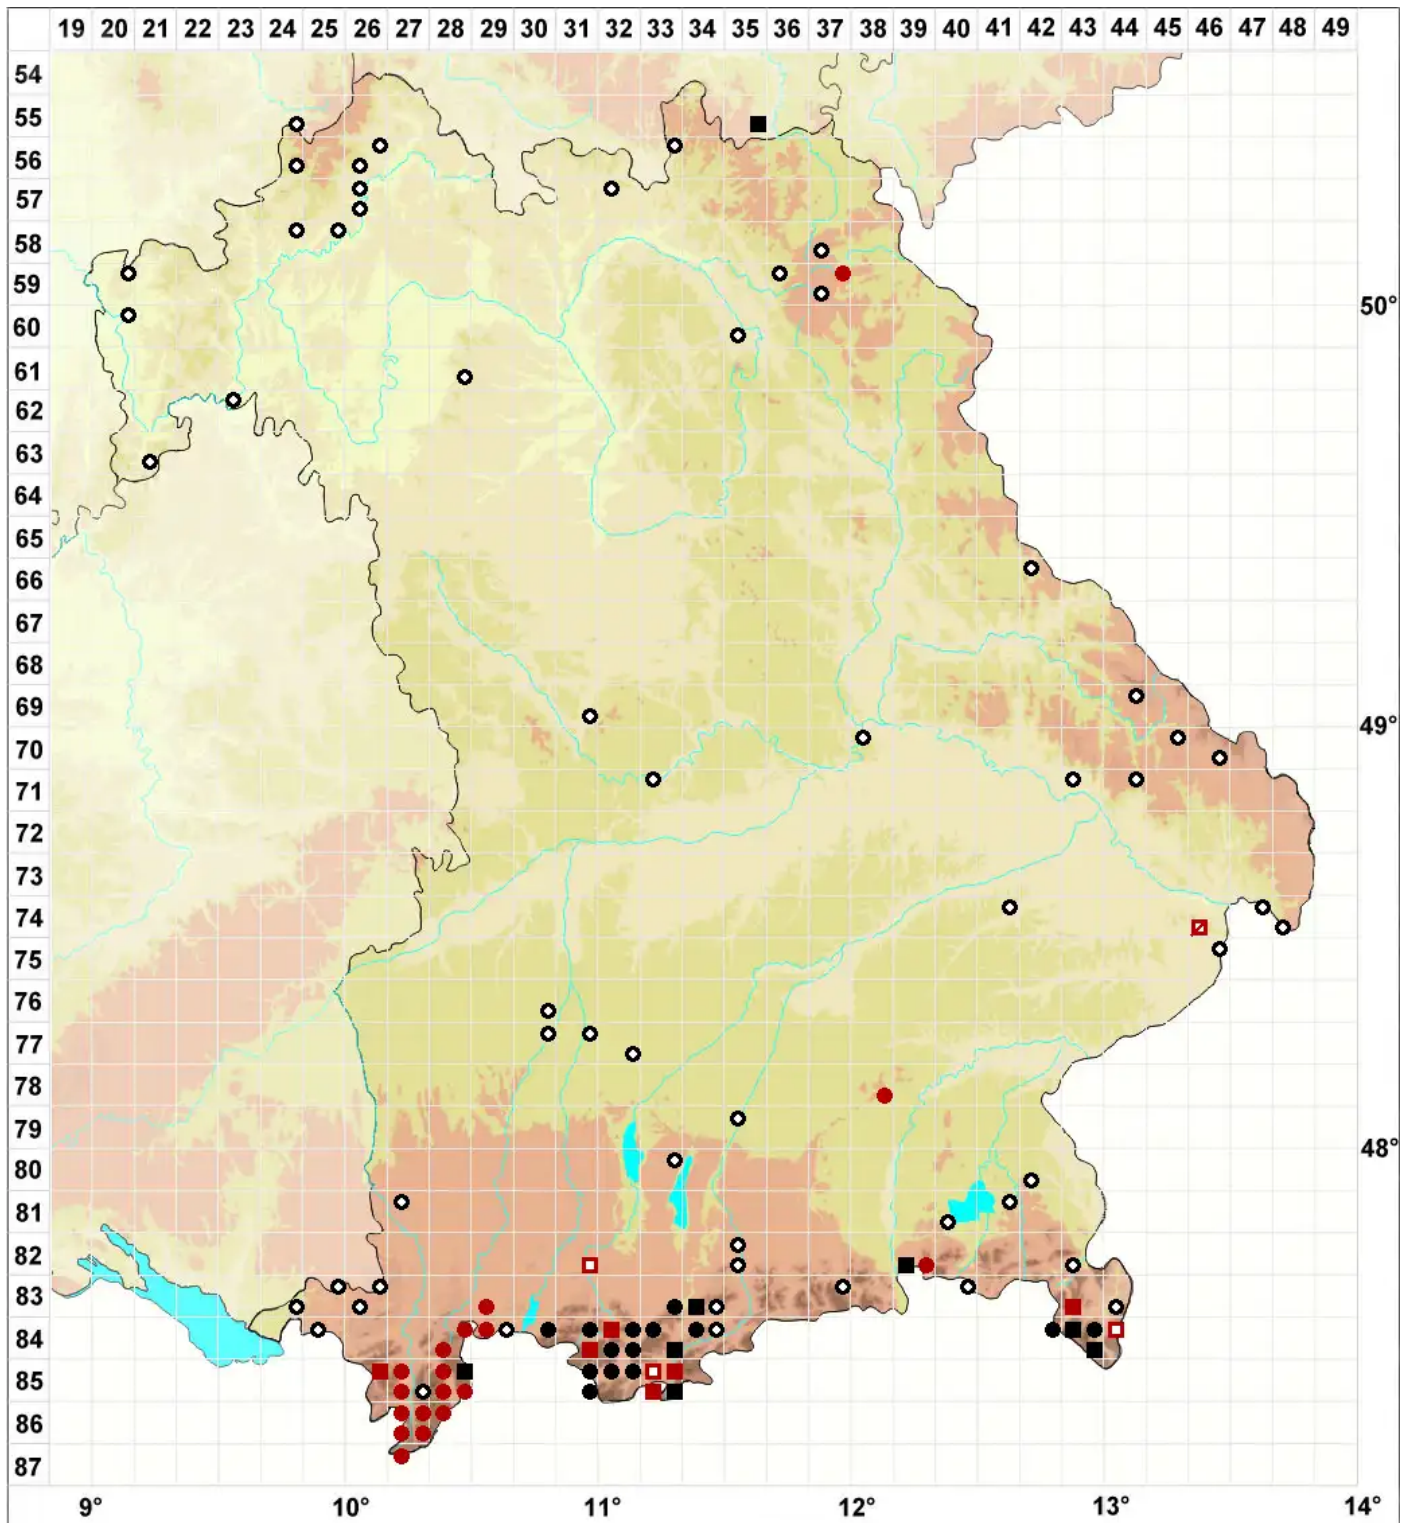

Ulota coarctata (P.Beauv.) Hammar

Engmündiges Krausblattmoos

Legende:

Symbole:

Ausgefülltes Symbol:
Zeitraum von 1980 bis heute (Aktuelle Angabe)

Leeres Symbol:
Zeitraum vor 1980 (Altangabe)

Quadrat: Herbarbeleg