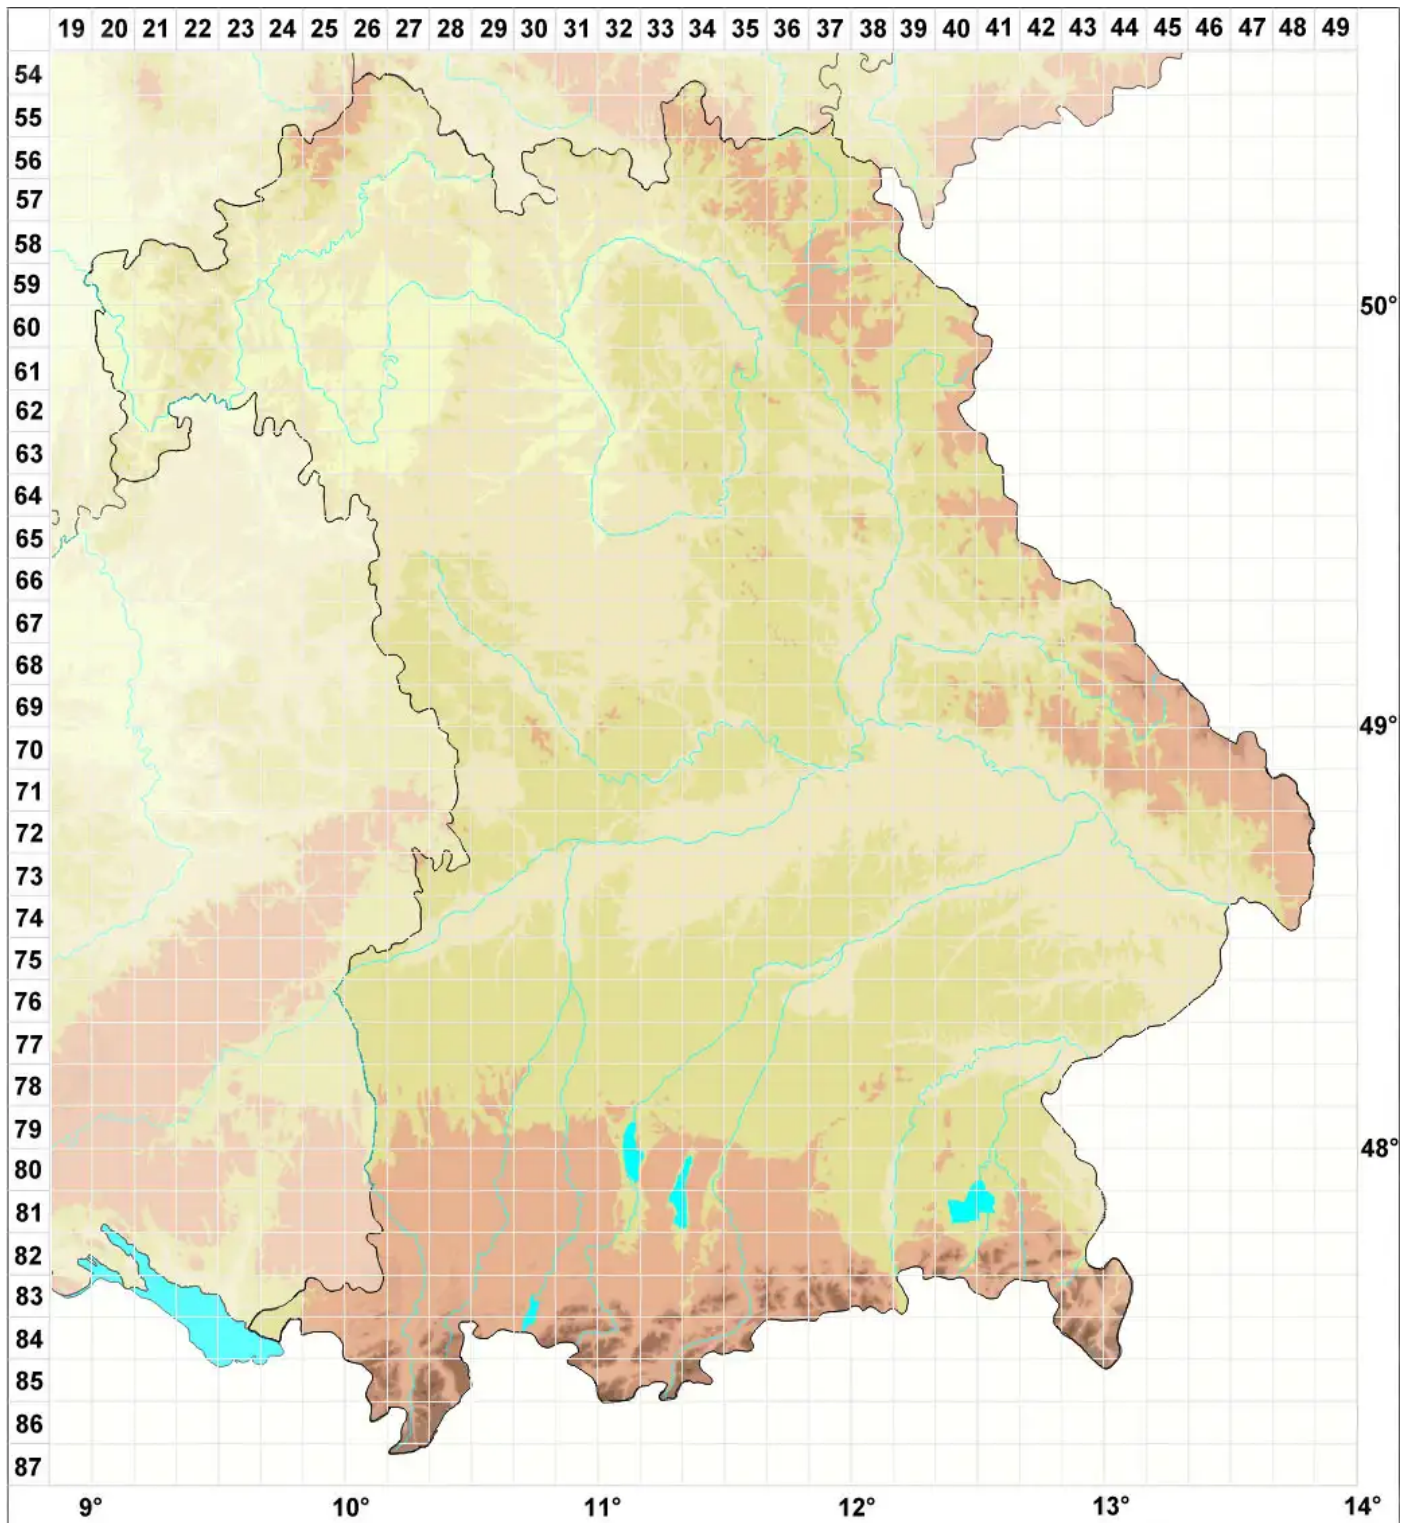

# Uloa rehmannii Jur.

## Rehmanns Krausblattmoos

Legende:

**Symbole:**

Ausgefülltes Symbol:  
Zeitraum von 1980 bis heute (Aktuelle Angabe)

Leeres Symbol:  
Zeitraum vor 1980 (Altangabe)

Quadrat: Herbarbeleg