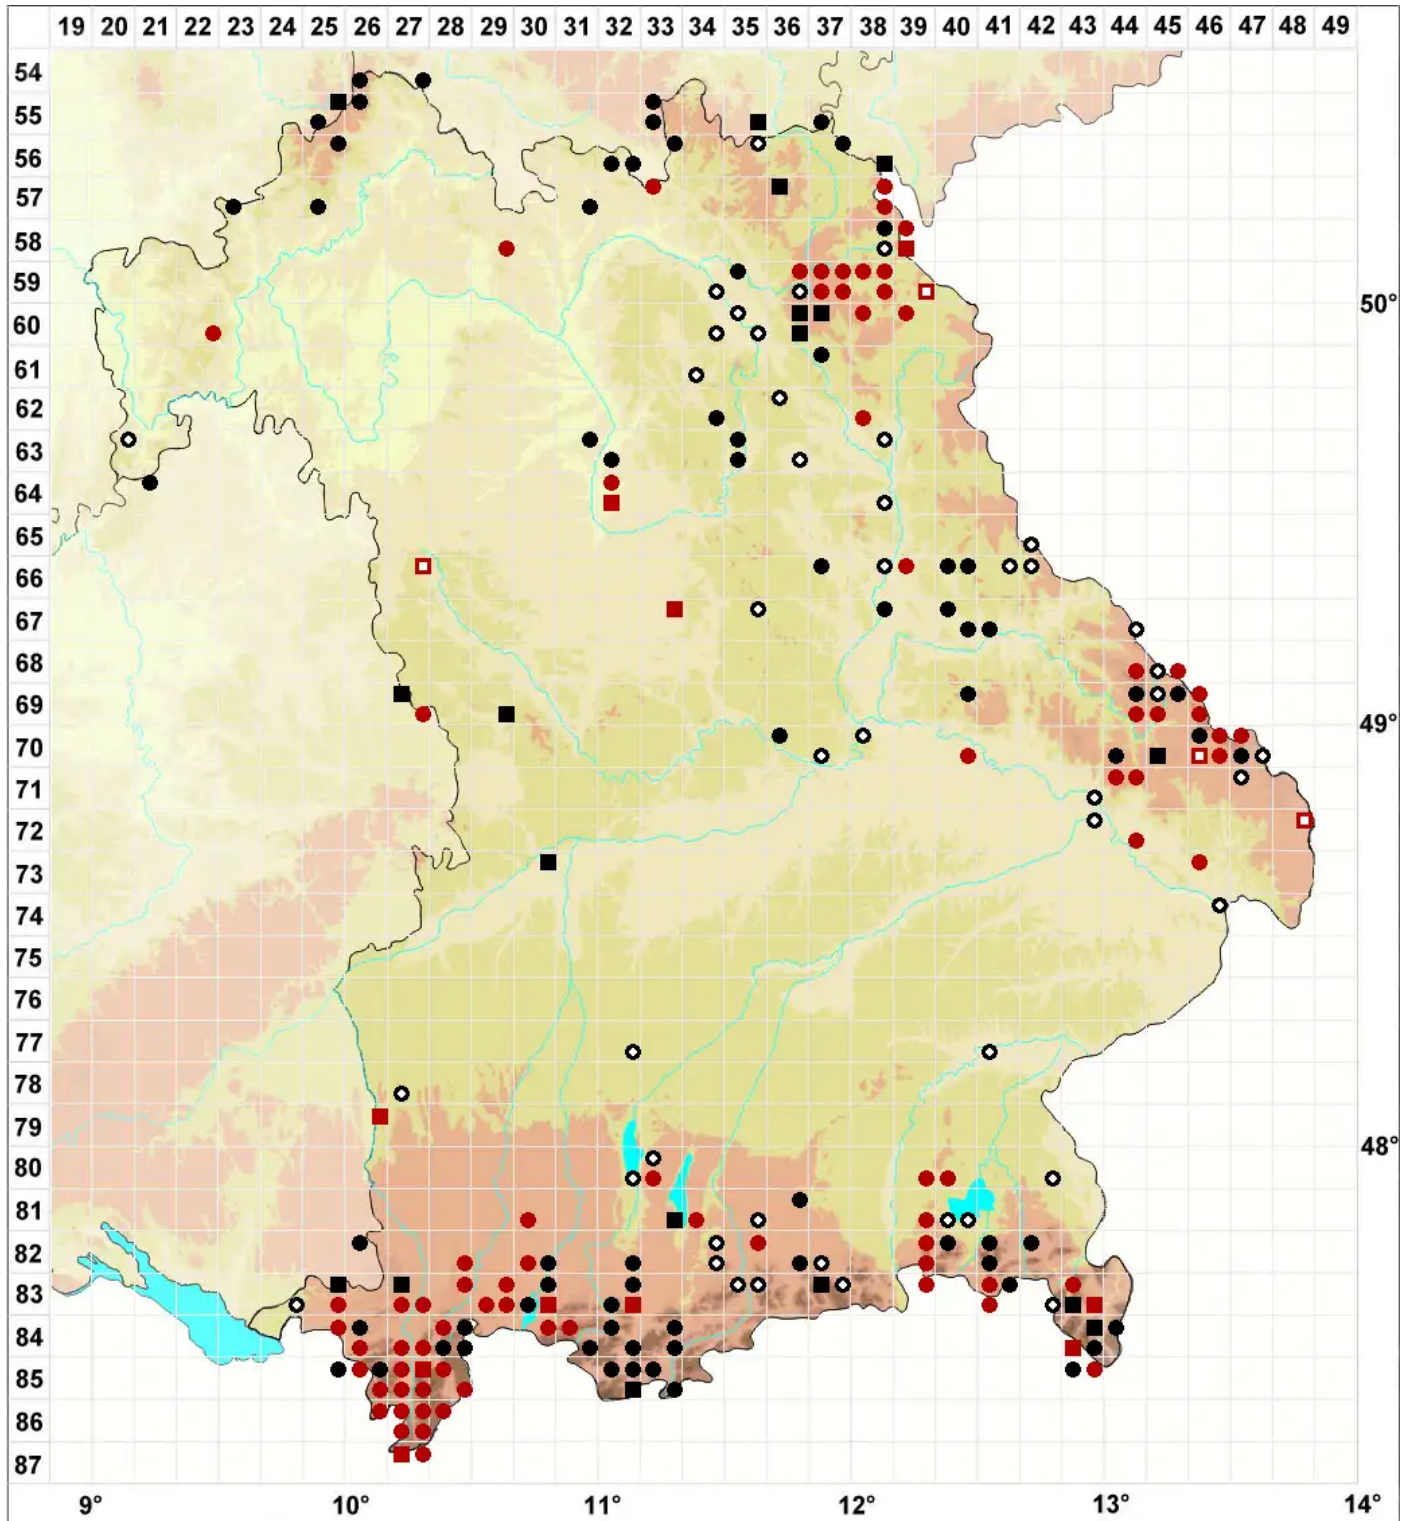

# Sarmentypnum exannulatum (Schimp.) Hedenäs

## Ringloses Moorschlafmoos

Legende:

**Symbole:**

Ausgefülltes Symbol:  
Zeitraum von 1980 bis heute (Aktuelle Angabe)

Leeres Symbol:  
Zeitraum vor 1980 (Altangabe)

Quadrat: Herbarbeleg