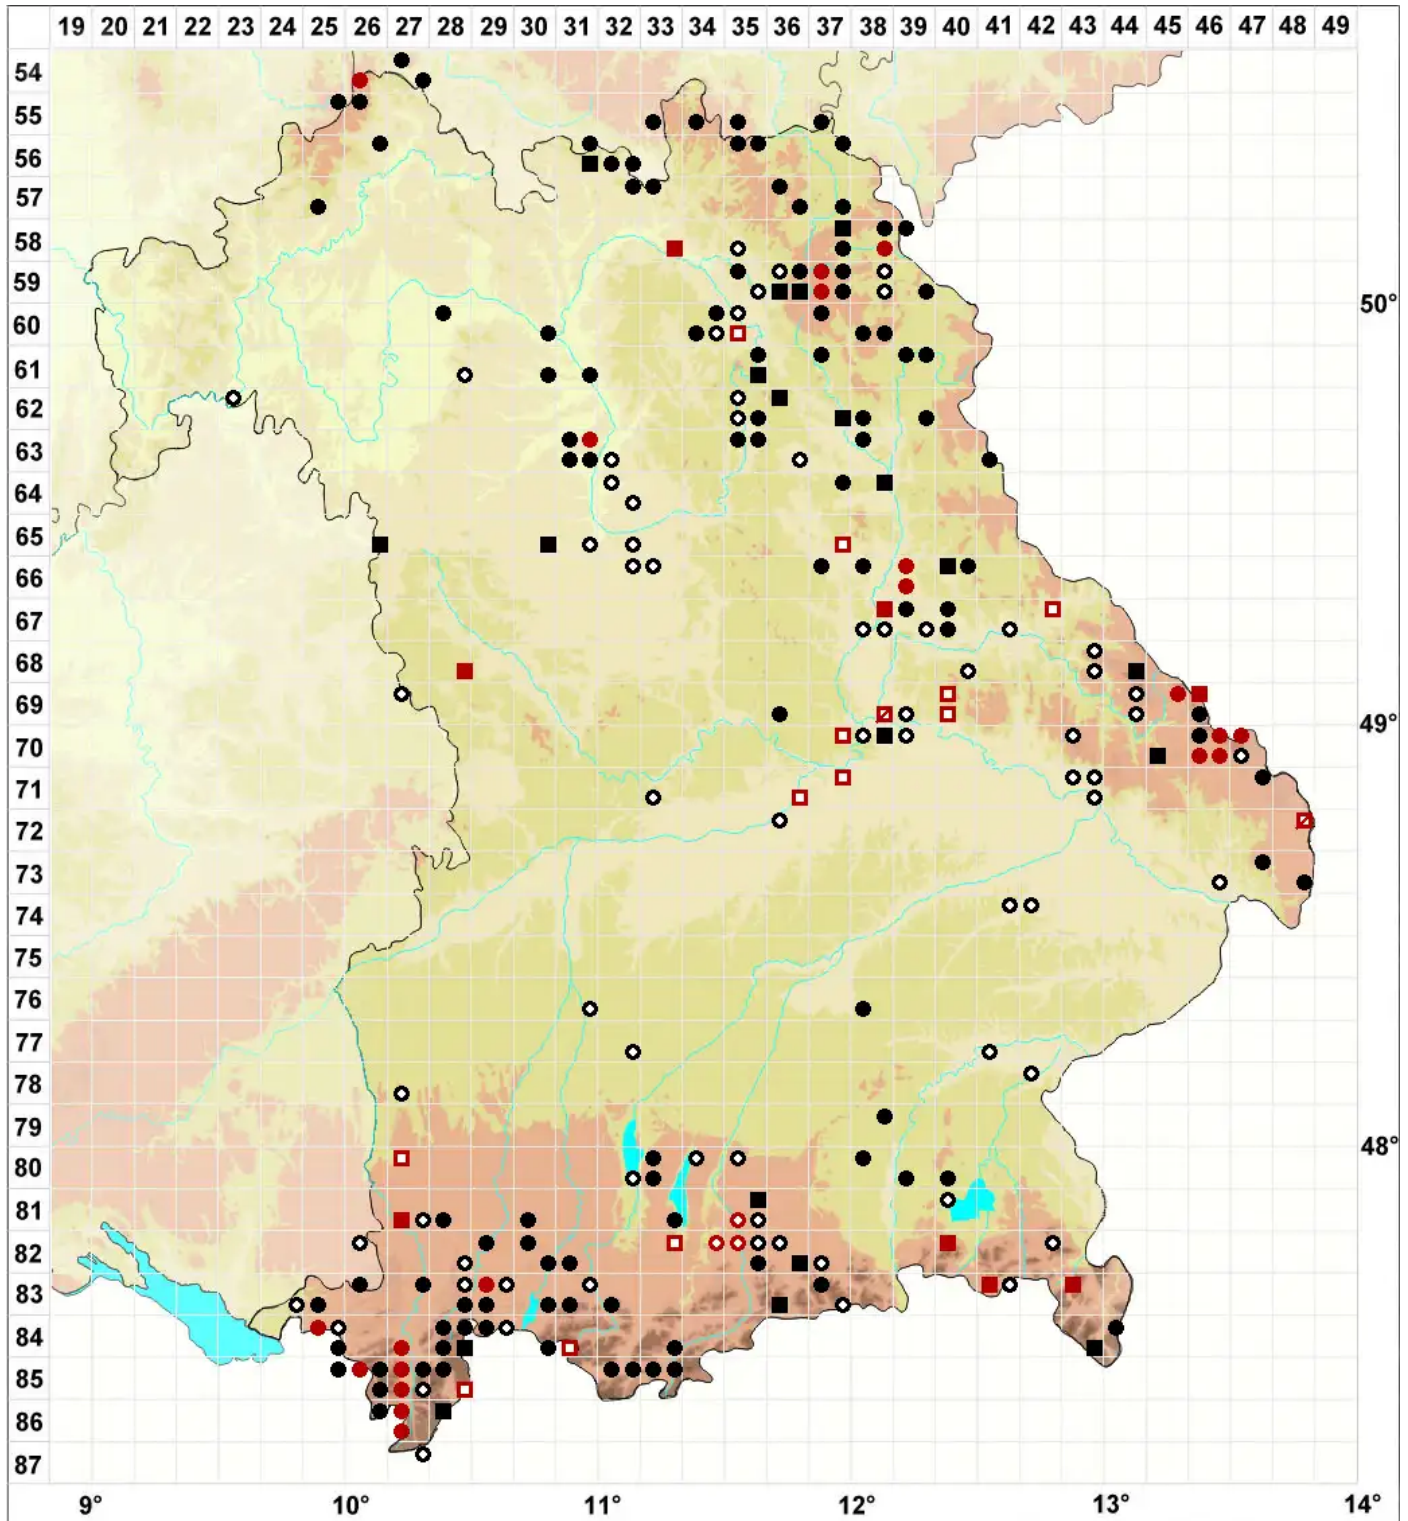

Warnstorfia fluitans (Hedw.) Loeske

Flutendes Moorsichelmoos

Legende:

- Symbole:**
Ausgefülltes Symbol:
Zeitraum von 1980 bis heute (Aktuelle Angabe)
Leeres Symbol:
Zeitraum vor 1980 (Altangabe)
Quadrat: Herbarbeleg