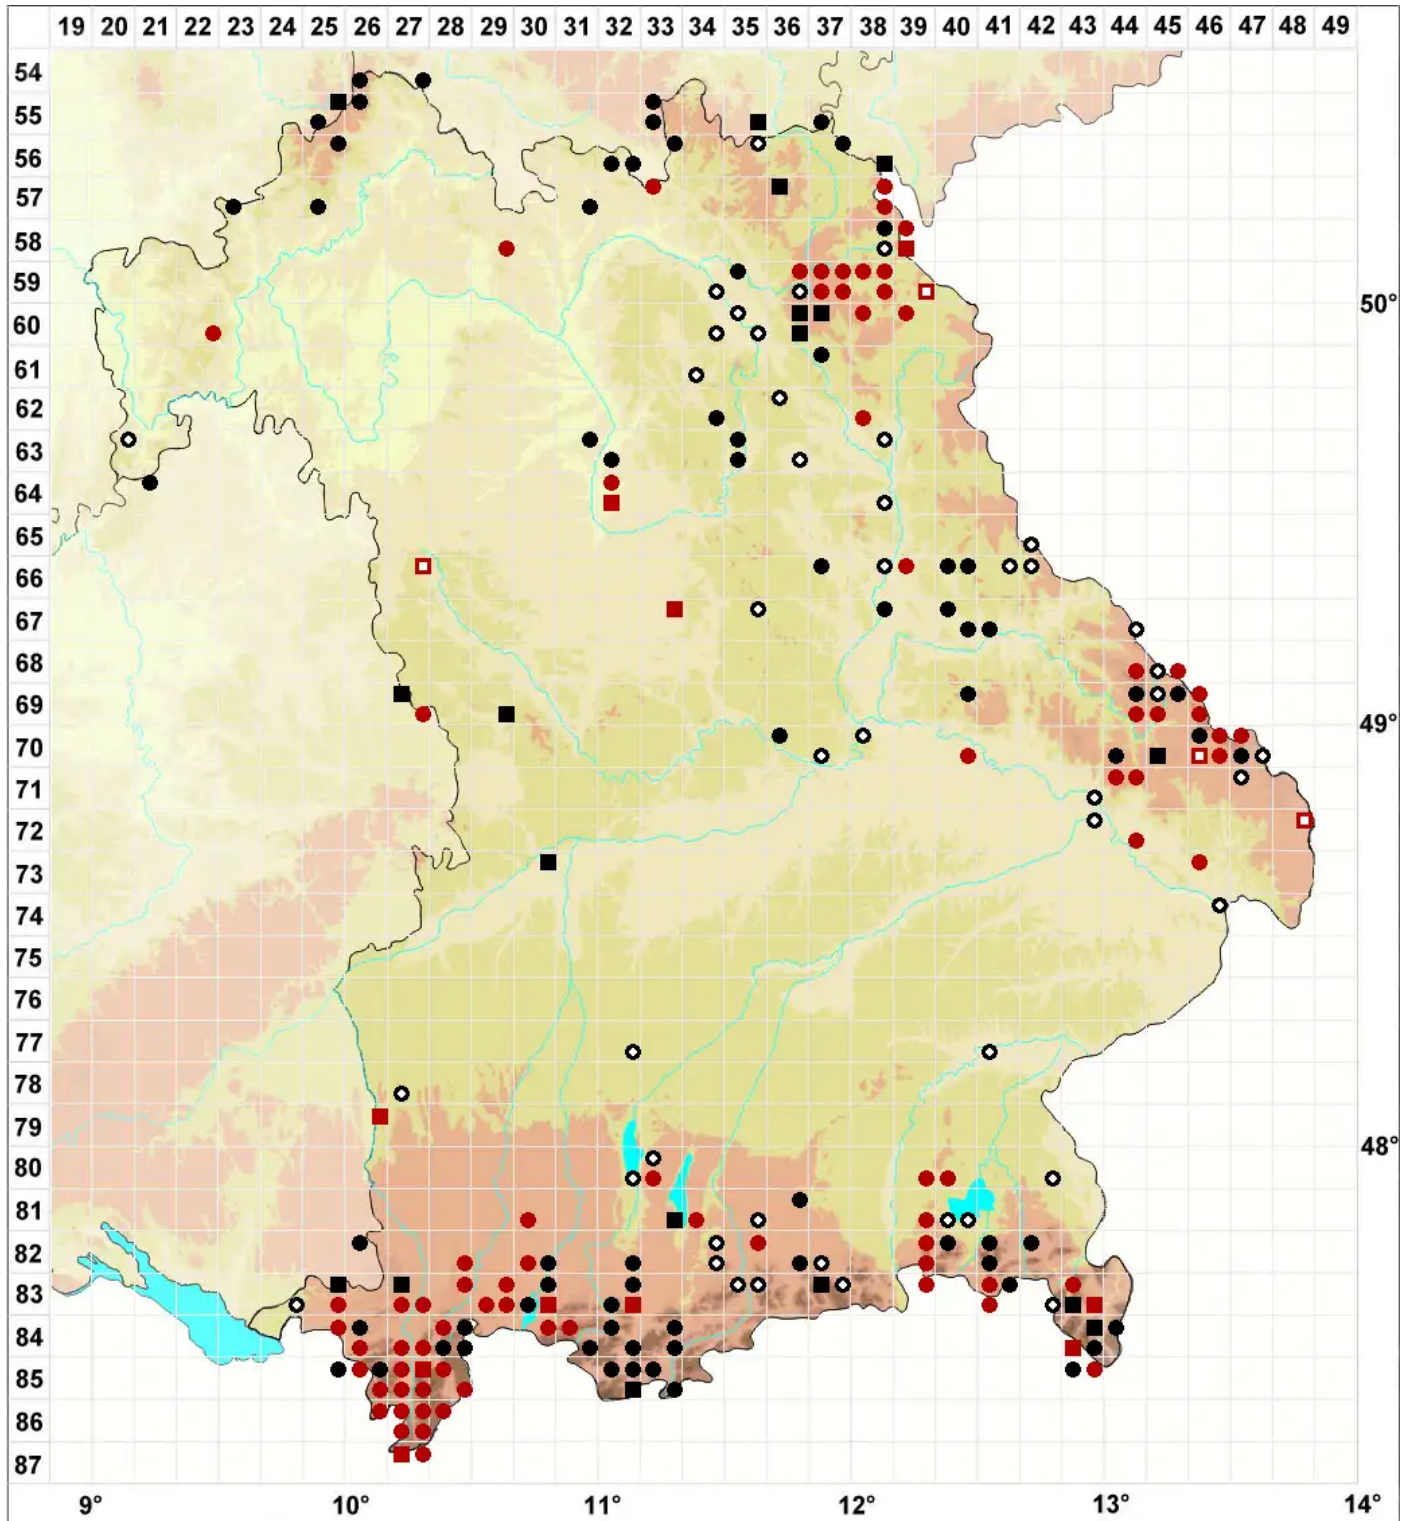

# Sarmentypnum exannulatum (Schimp.) Hedenäs

## Ringloses Moorschlafmoos

Legende:

- Symbole:**
- Ausgefülltes Symbol:  
Zeitraum von 1980 bis heute (Aktuelle Angabe)
  - Leeres Symbol:  
Zeitraum vor 1980 (Altangabe)
  - Quadrat: Herbarbeleg