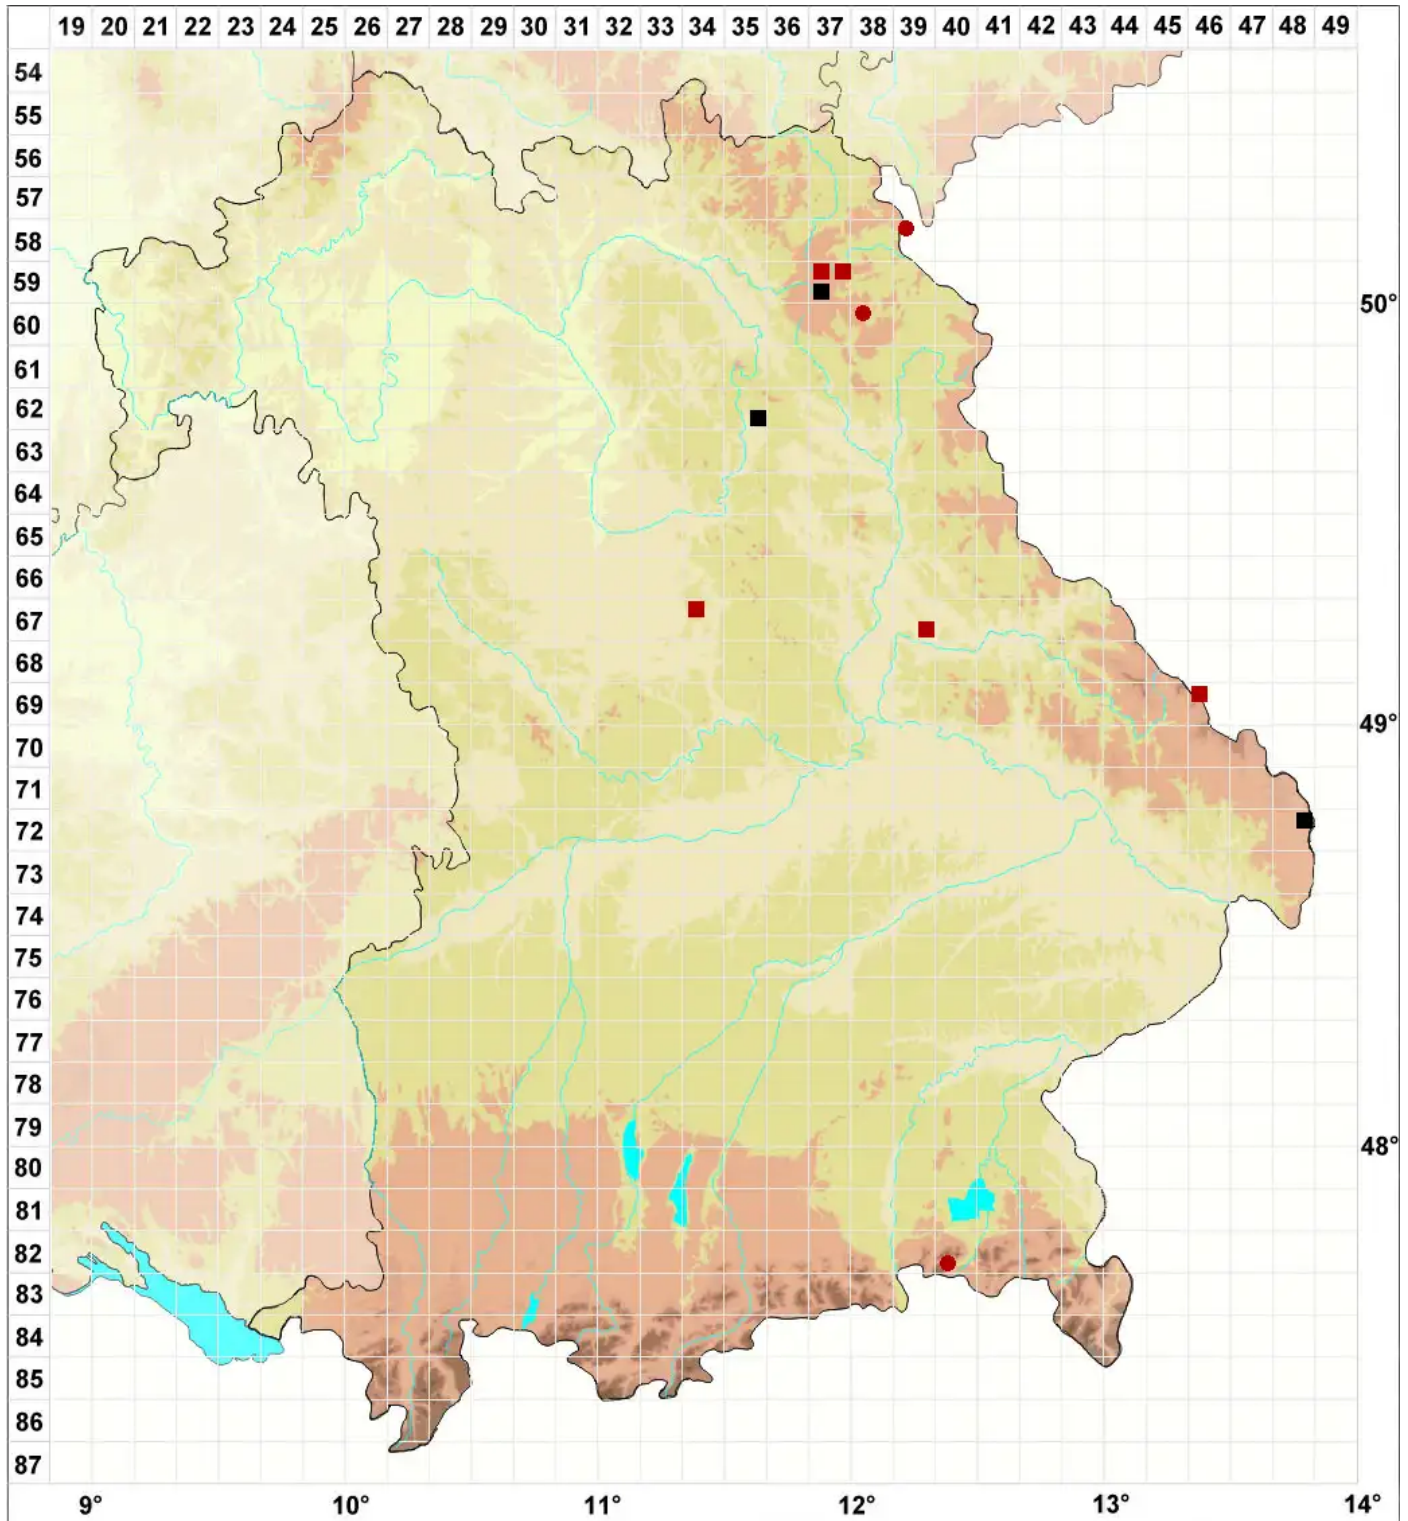

# Warnstorfia pseudostraminea (Müll.Hal.) Tuom. & T.J.Kop.

Strohmoosartiges Moorsichelmoos

Legende:

**Symbole:**

Ausgefülltes Symbol:  
Zeitraum von 1980 bis heute (Aktuelle Angabe)

Leeres Symbol:  
Zeitraum vor 1980 (Altangabe)

Quadrat: Herbarbeleg