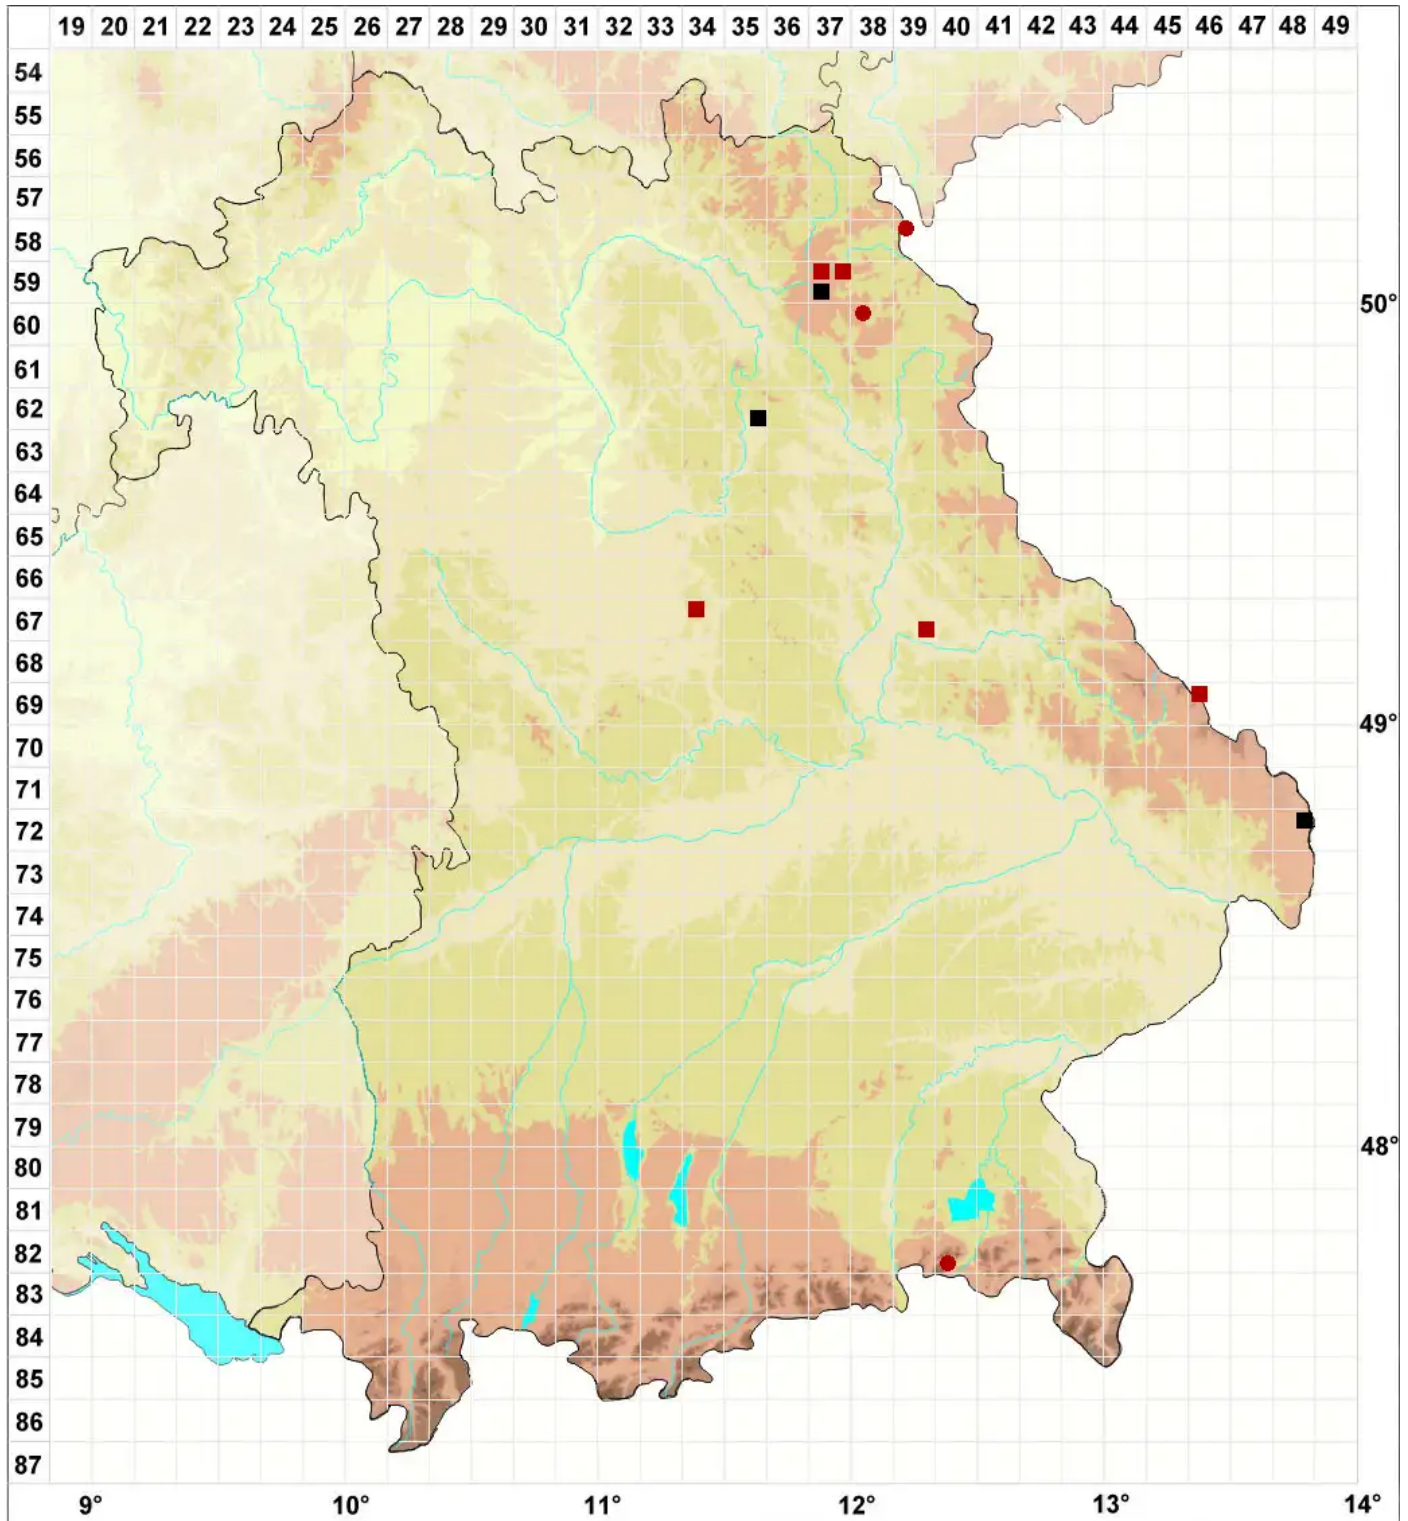

# Warnstorfia pseudostraminea (Müll.Hal.) Tuom. & T.J.Kop.

## Strohmoosartiges Moorsichelmoos

Legende:

### Symbole:

Ausgefülltes Symbol:  
Zeitraum von 1980 bis heute (Aktuelle Angabe)

Leeres Symbol:  
Zeitraum vor 1980 (Altangabe)

Quadrat: Herbarbeleg