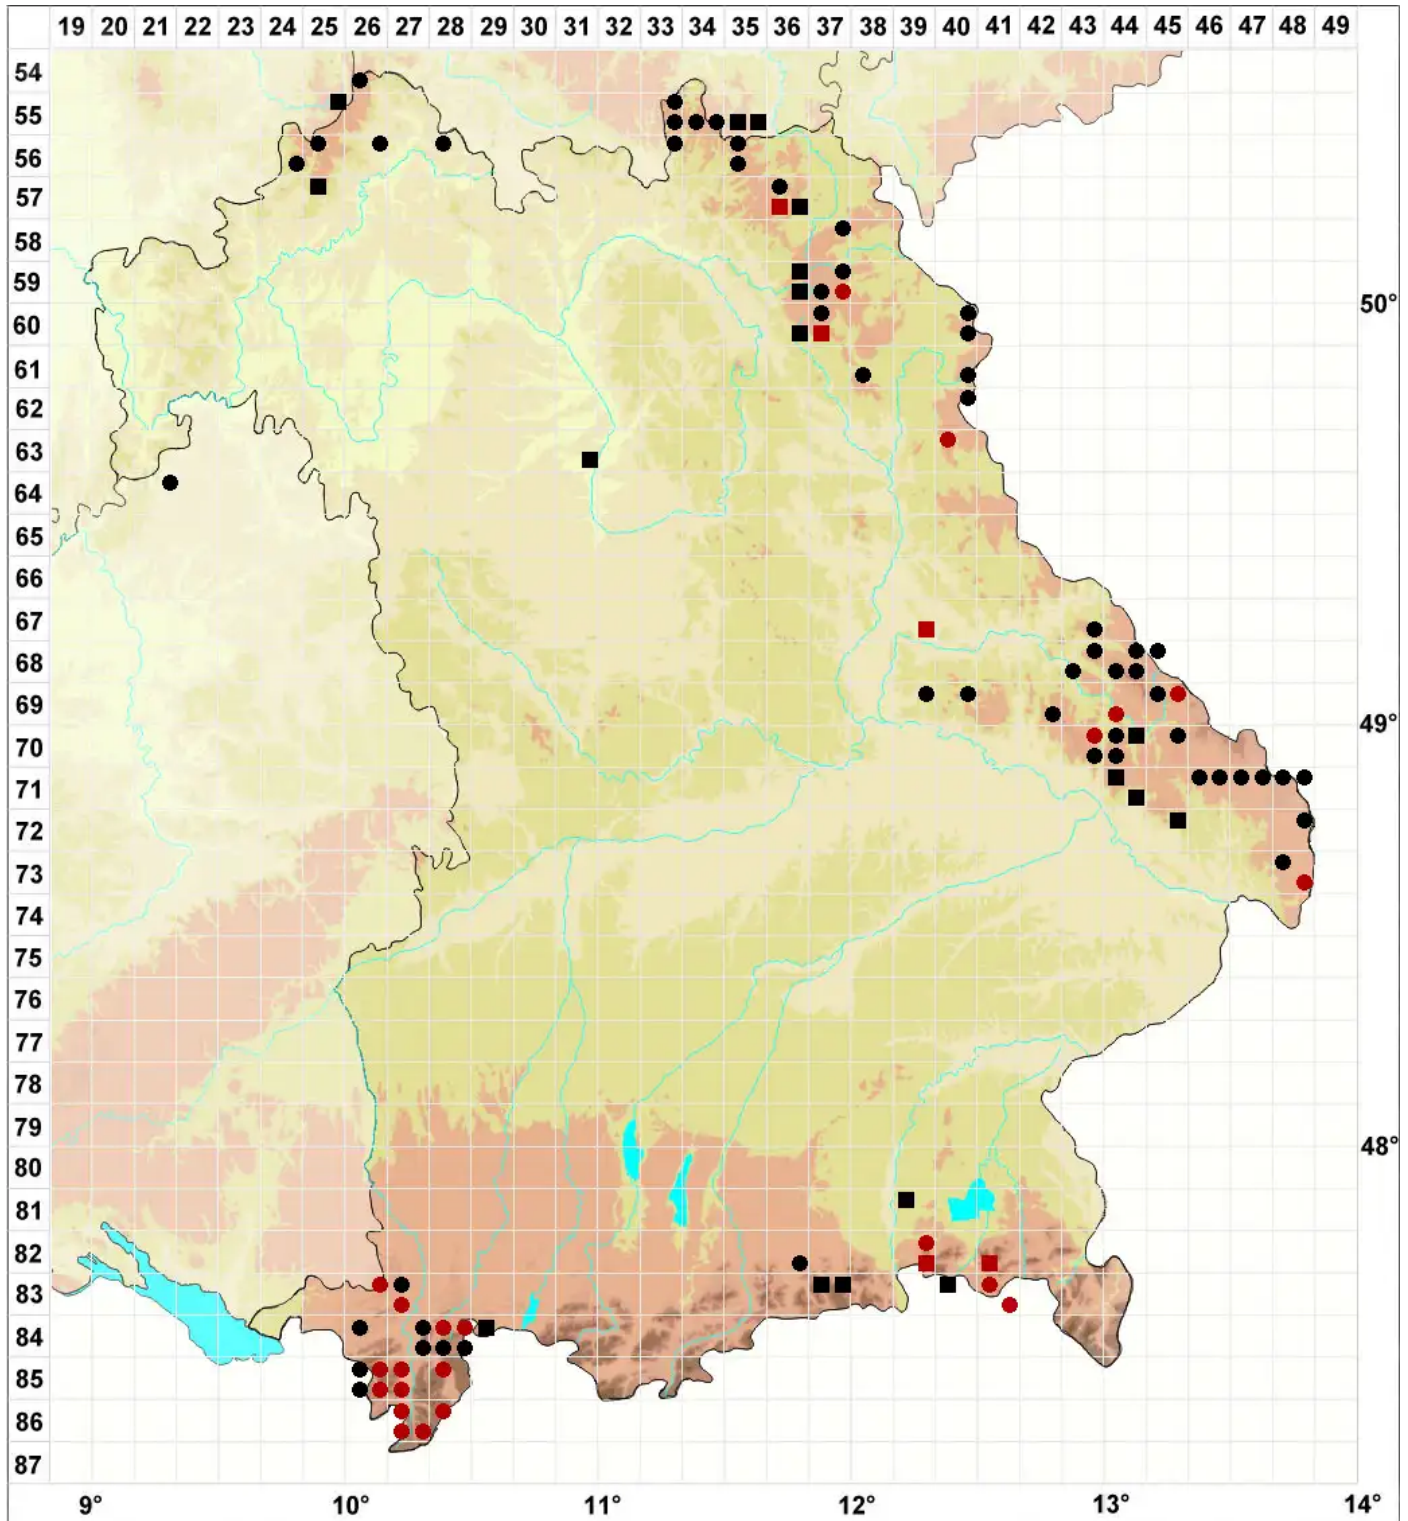

Pohlia camptotrachela (Renauld & Cardot) Broth.

Krummhals-Pohlmoos

Legende:

- Symbole:**
- Ausgefülltes Symbol:
Zeitraum von 1980 bis heute (Aktuelle Angabe)
 - Leeres Symbol:
Zeitraum vor 1980 (Altangabe)
 - Quadrat: Herbarbeleg