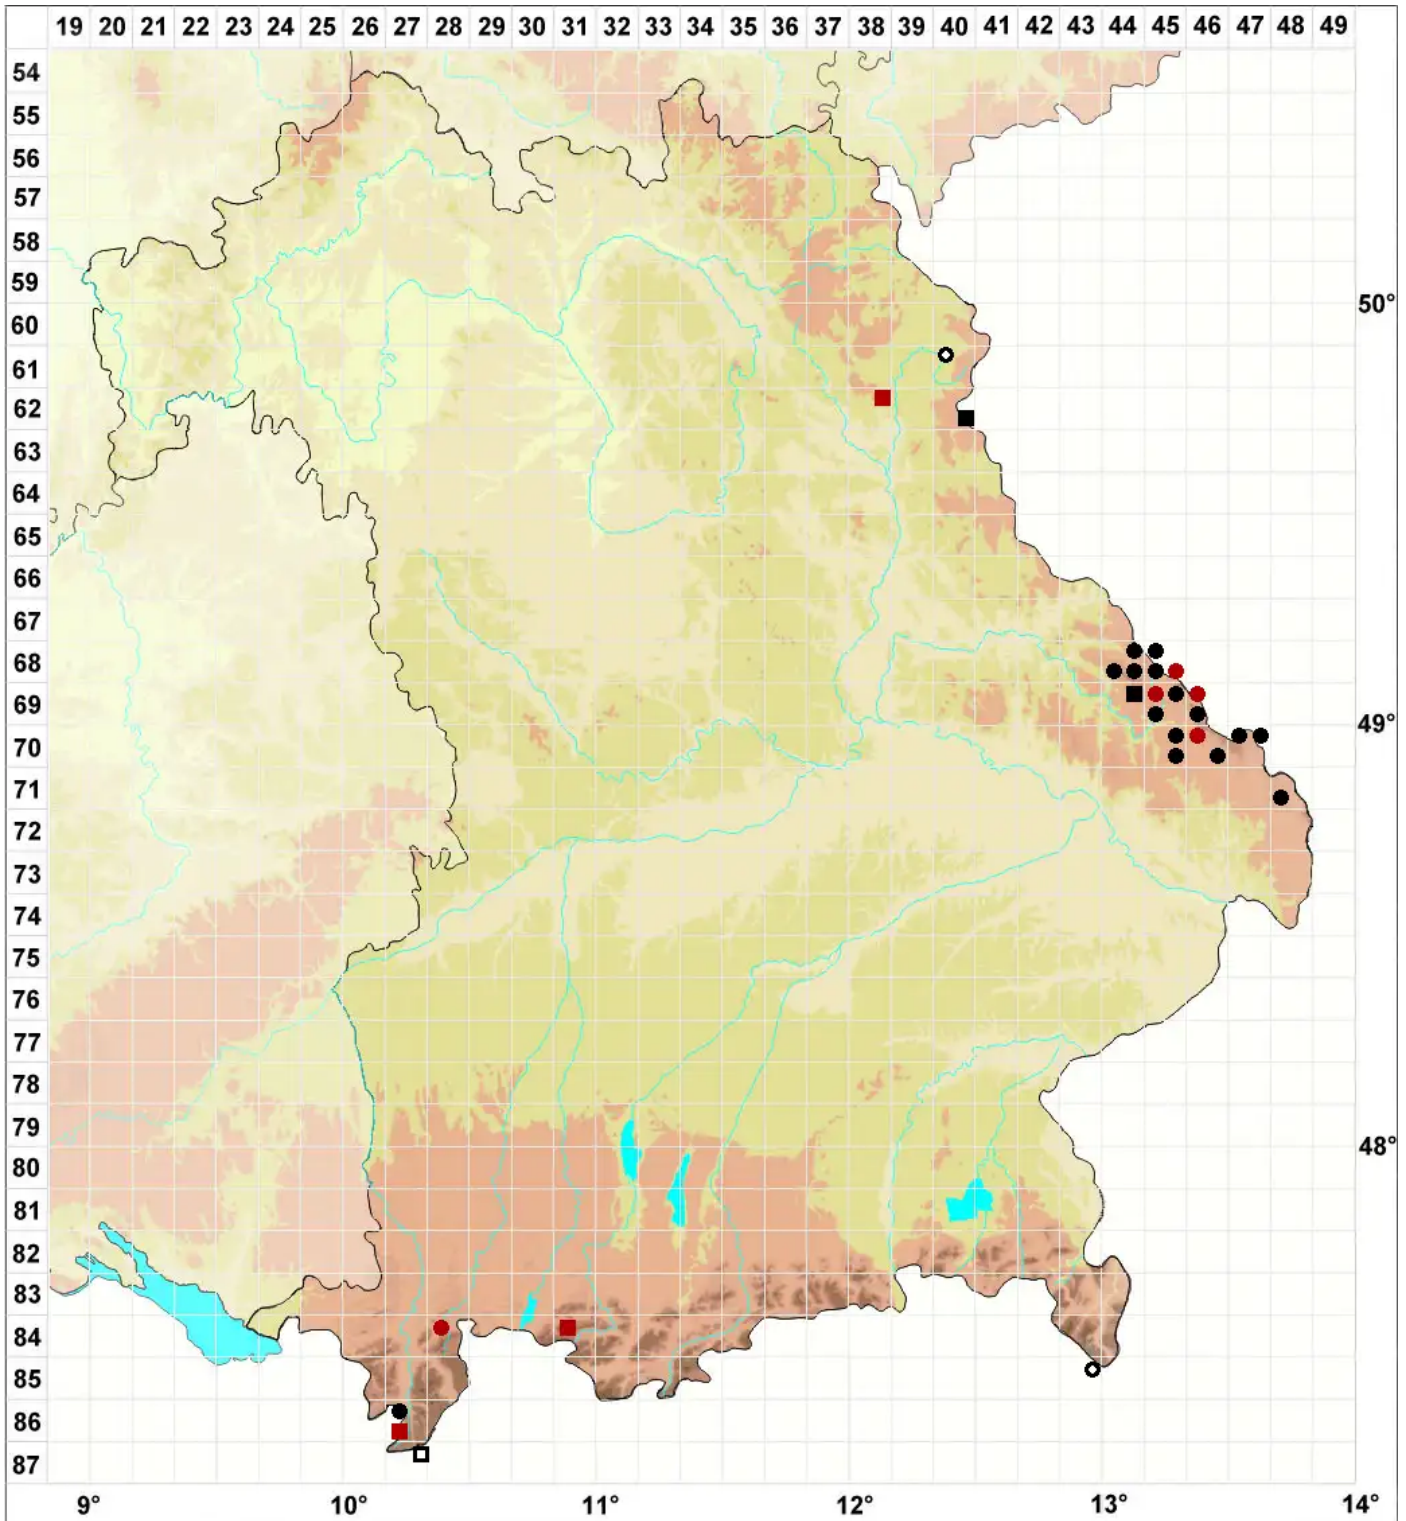

Pohlia filum (Schimp.) Mårtensson

Faden-Pohlmoos

Legende:

Symbole:

Ausgefülltes Symbol:
Zeitraum von 1980 bis heute (Aktuelle Angabe)

Leeres Symbol:
Zeitraum vor 1980 (Altangabe)

Quadrat: Herbarbeleg