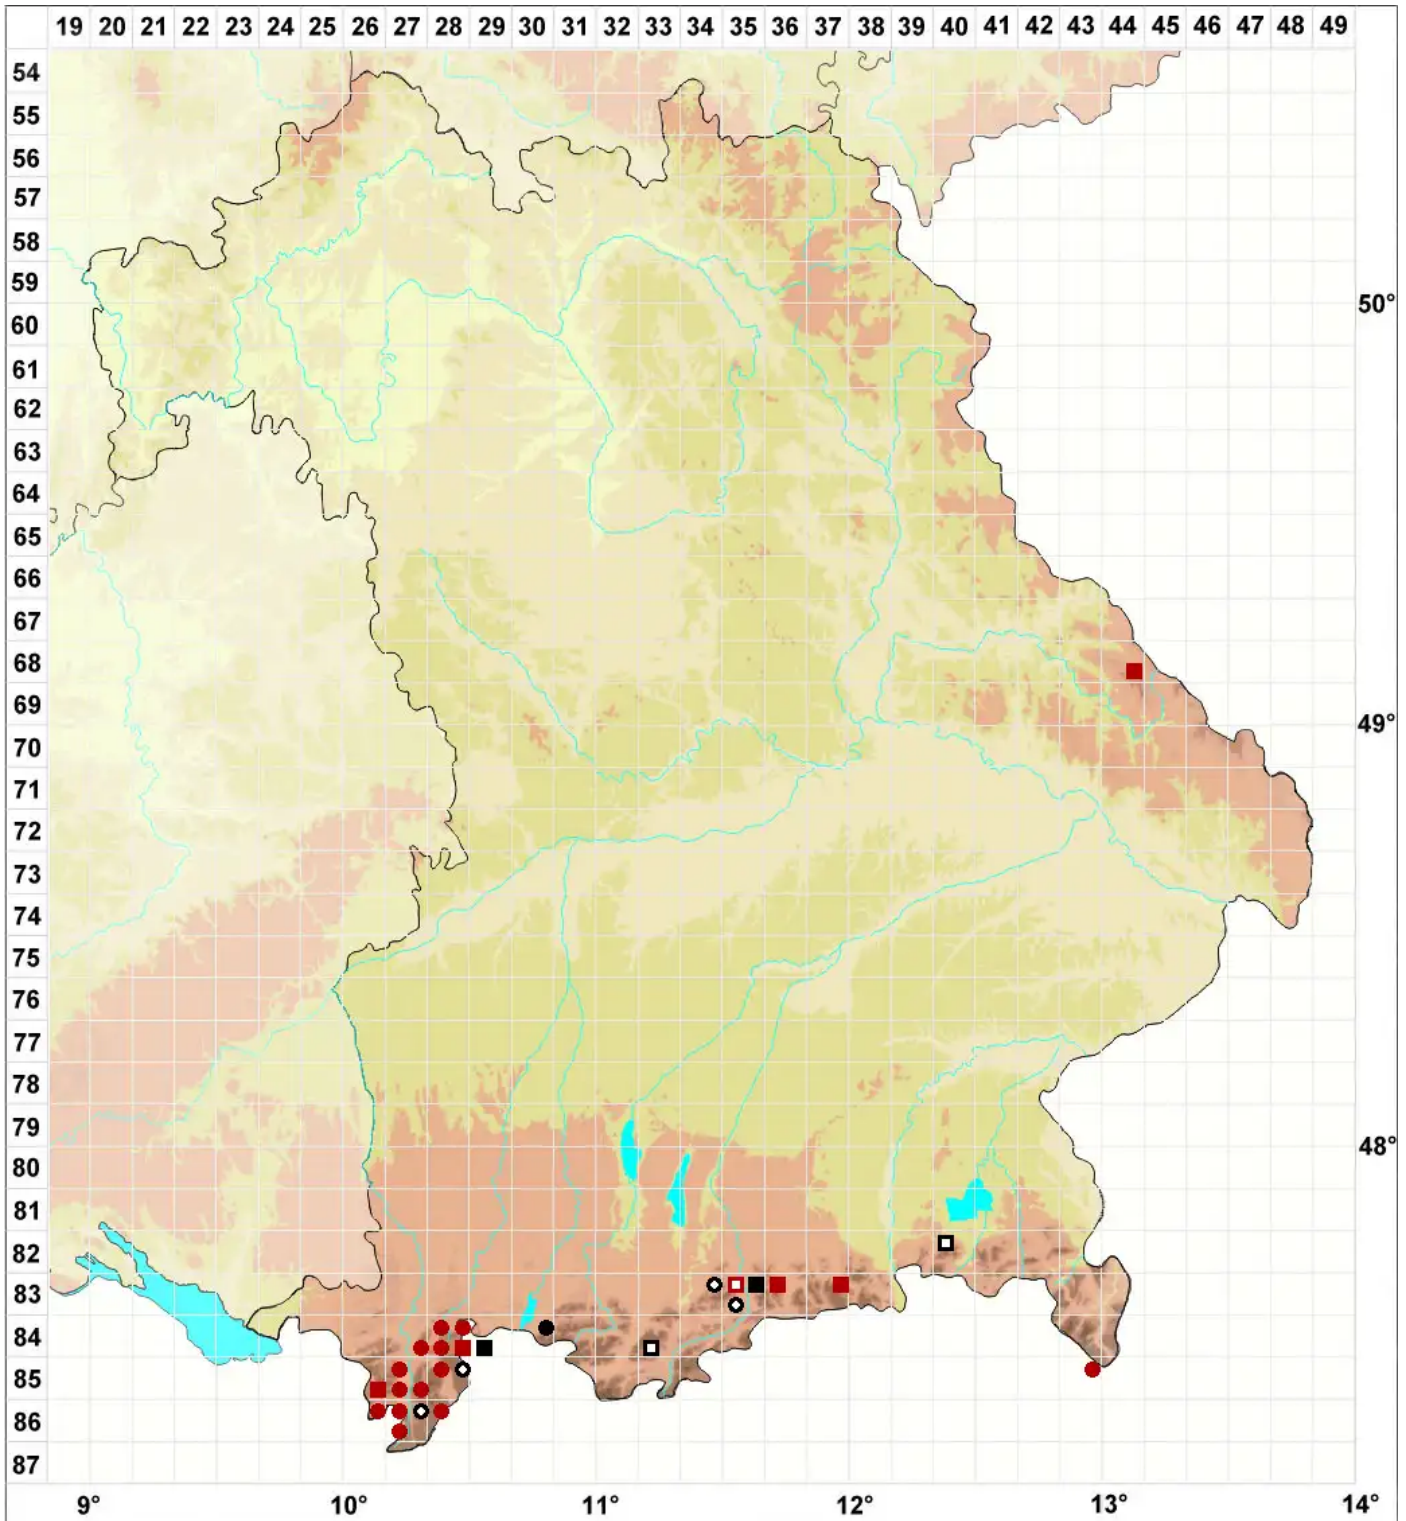

# Pohlia longicolla (Hedw.) Lindb.

## Langhals-Pohlmoos

Legende:

- Symbole:**  
Ausgefülltes Symbol:  
Zeitraum von 1980 bis heute (Aktuelle Angabe)  
Leeres Symbol:  
Zeitraum vor 1980 (Altangabe)  
Quadrat: Herbarbeleg