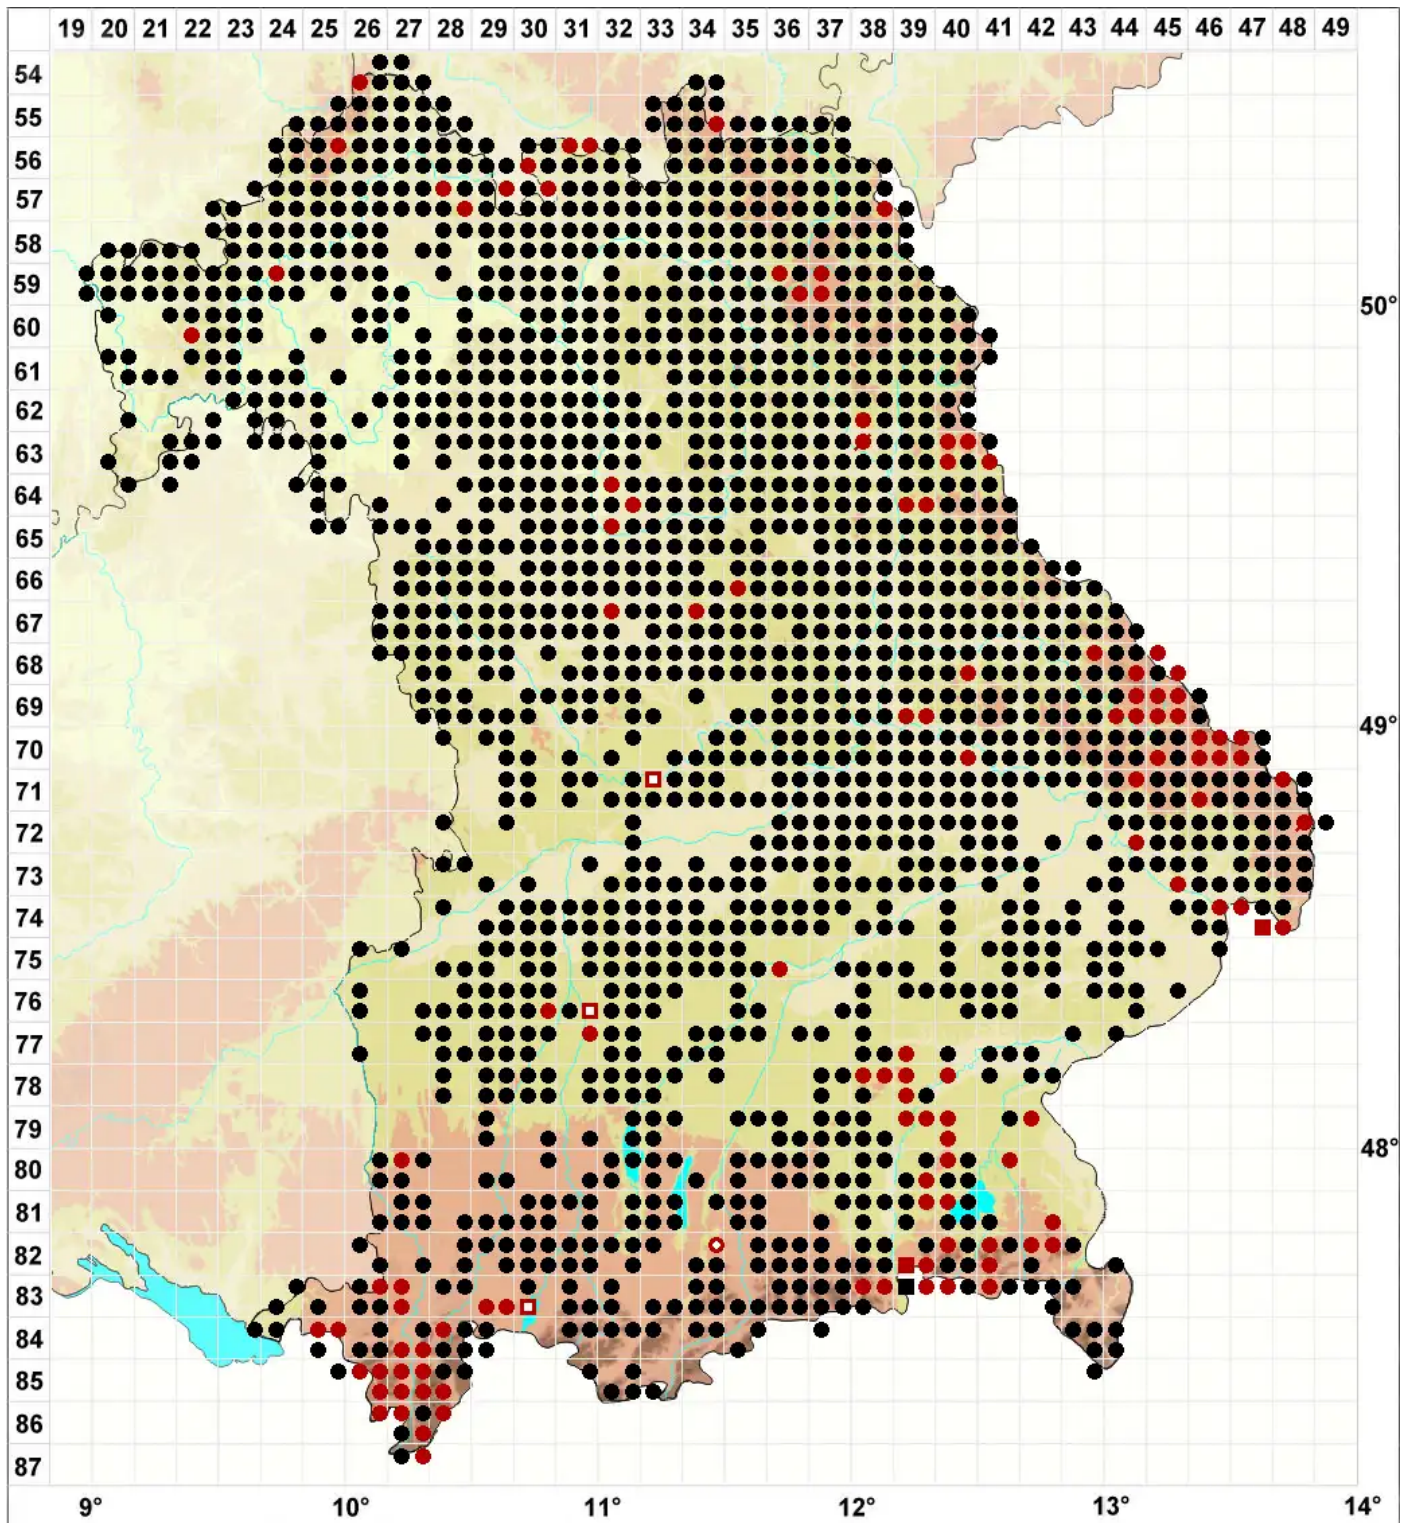

# Pohlia nutans (Hedw.) Lindb.

Nickendes Pohlmoos

Legende:

- Symbole:**
- Ausgefülltes Symbol:  
Zeitraum von 1980 bis heute (Aktuelle Angabe)
  - Leeres Symbol:  
Zeitraum vor 1980 (Altangabe)
  - Quadrat: Herbarbeleg