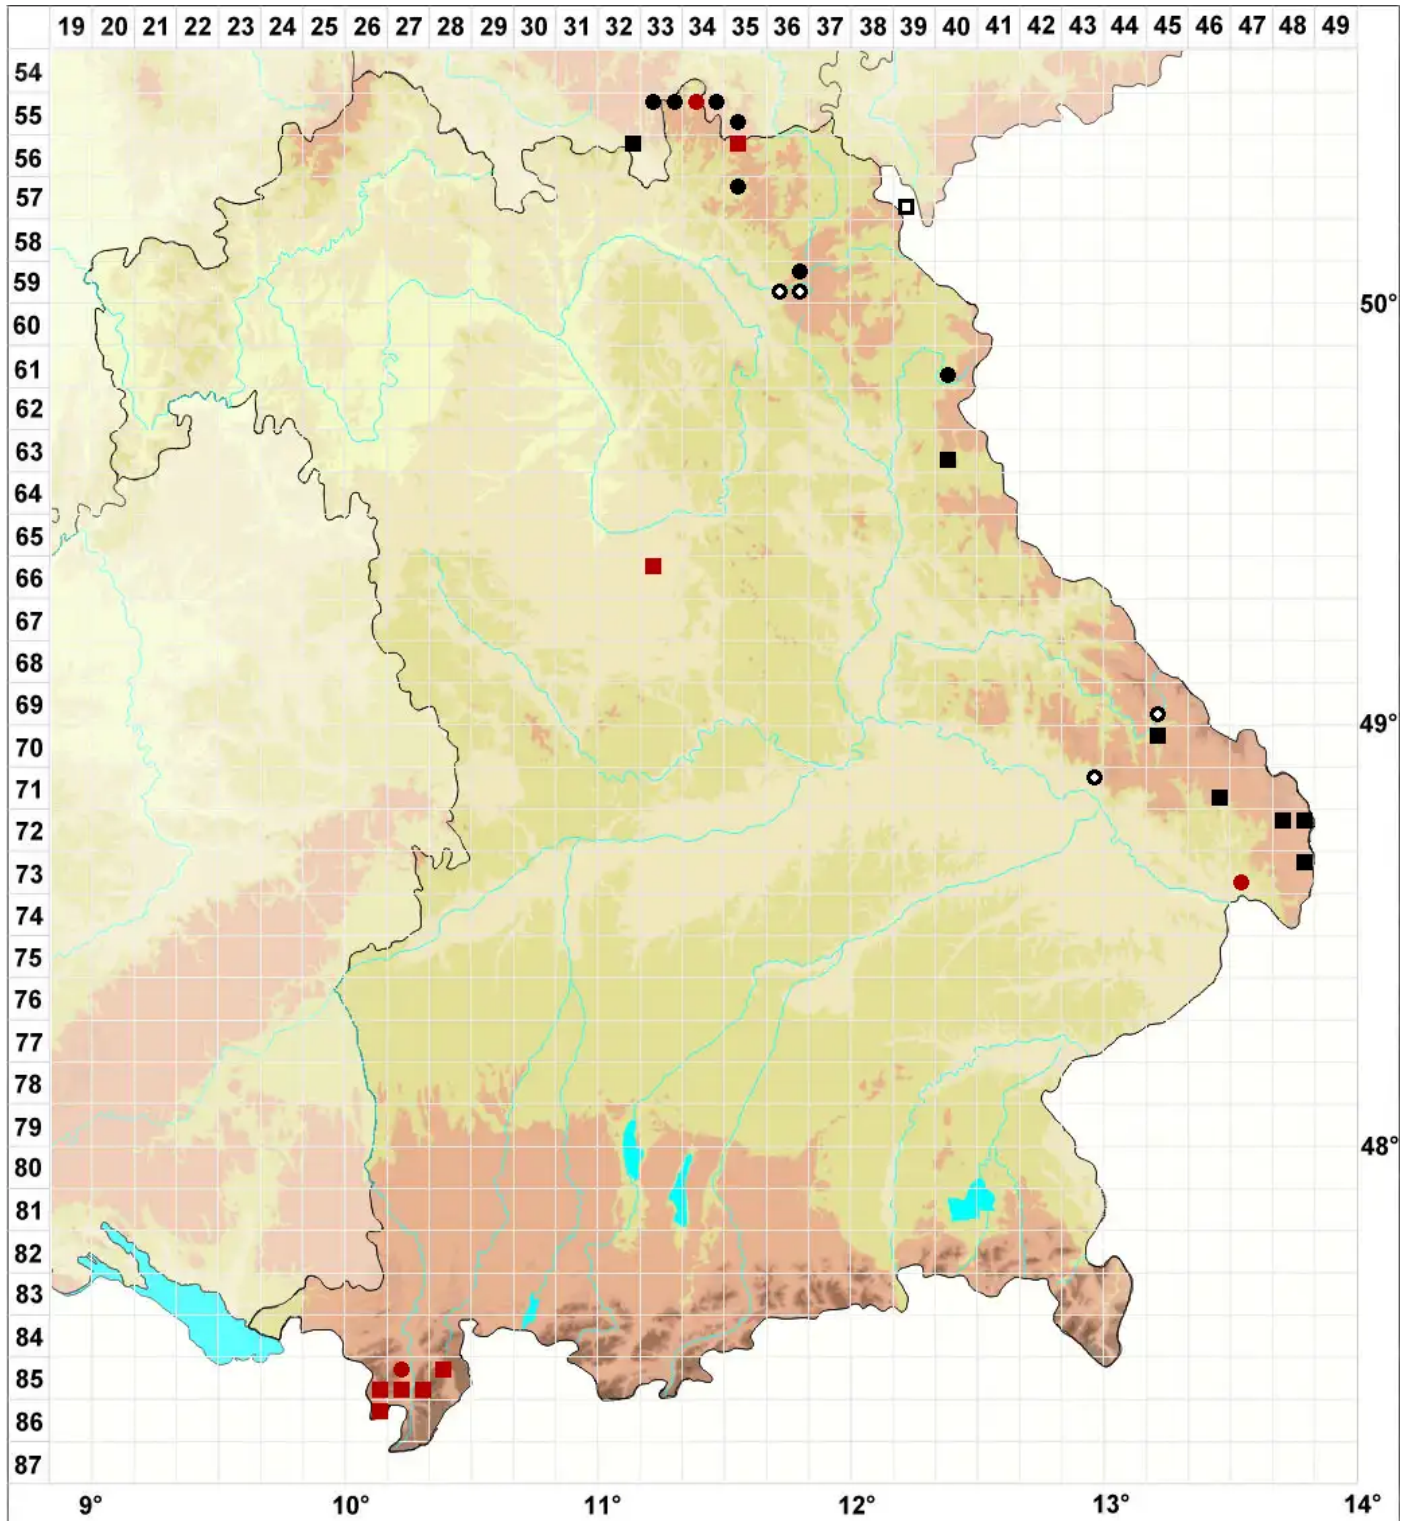

Pohlia proligera (Lindb. ex Breidl.) Lindb. ex Arnell

Brutbildendes Pohlmoos

Legende:

- Symbole:**
Ausgefülltes Symbol:
Zeitraum von 1980 bis heute (Aktuelle Angabe)
Leeres Symbol:
Zeitraum vor 1980 (Altangabe)
Quadrat: Herbarbeleg