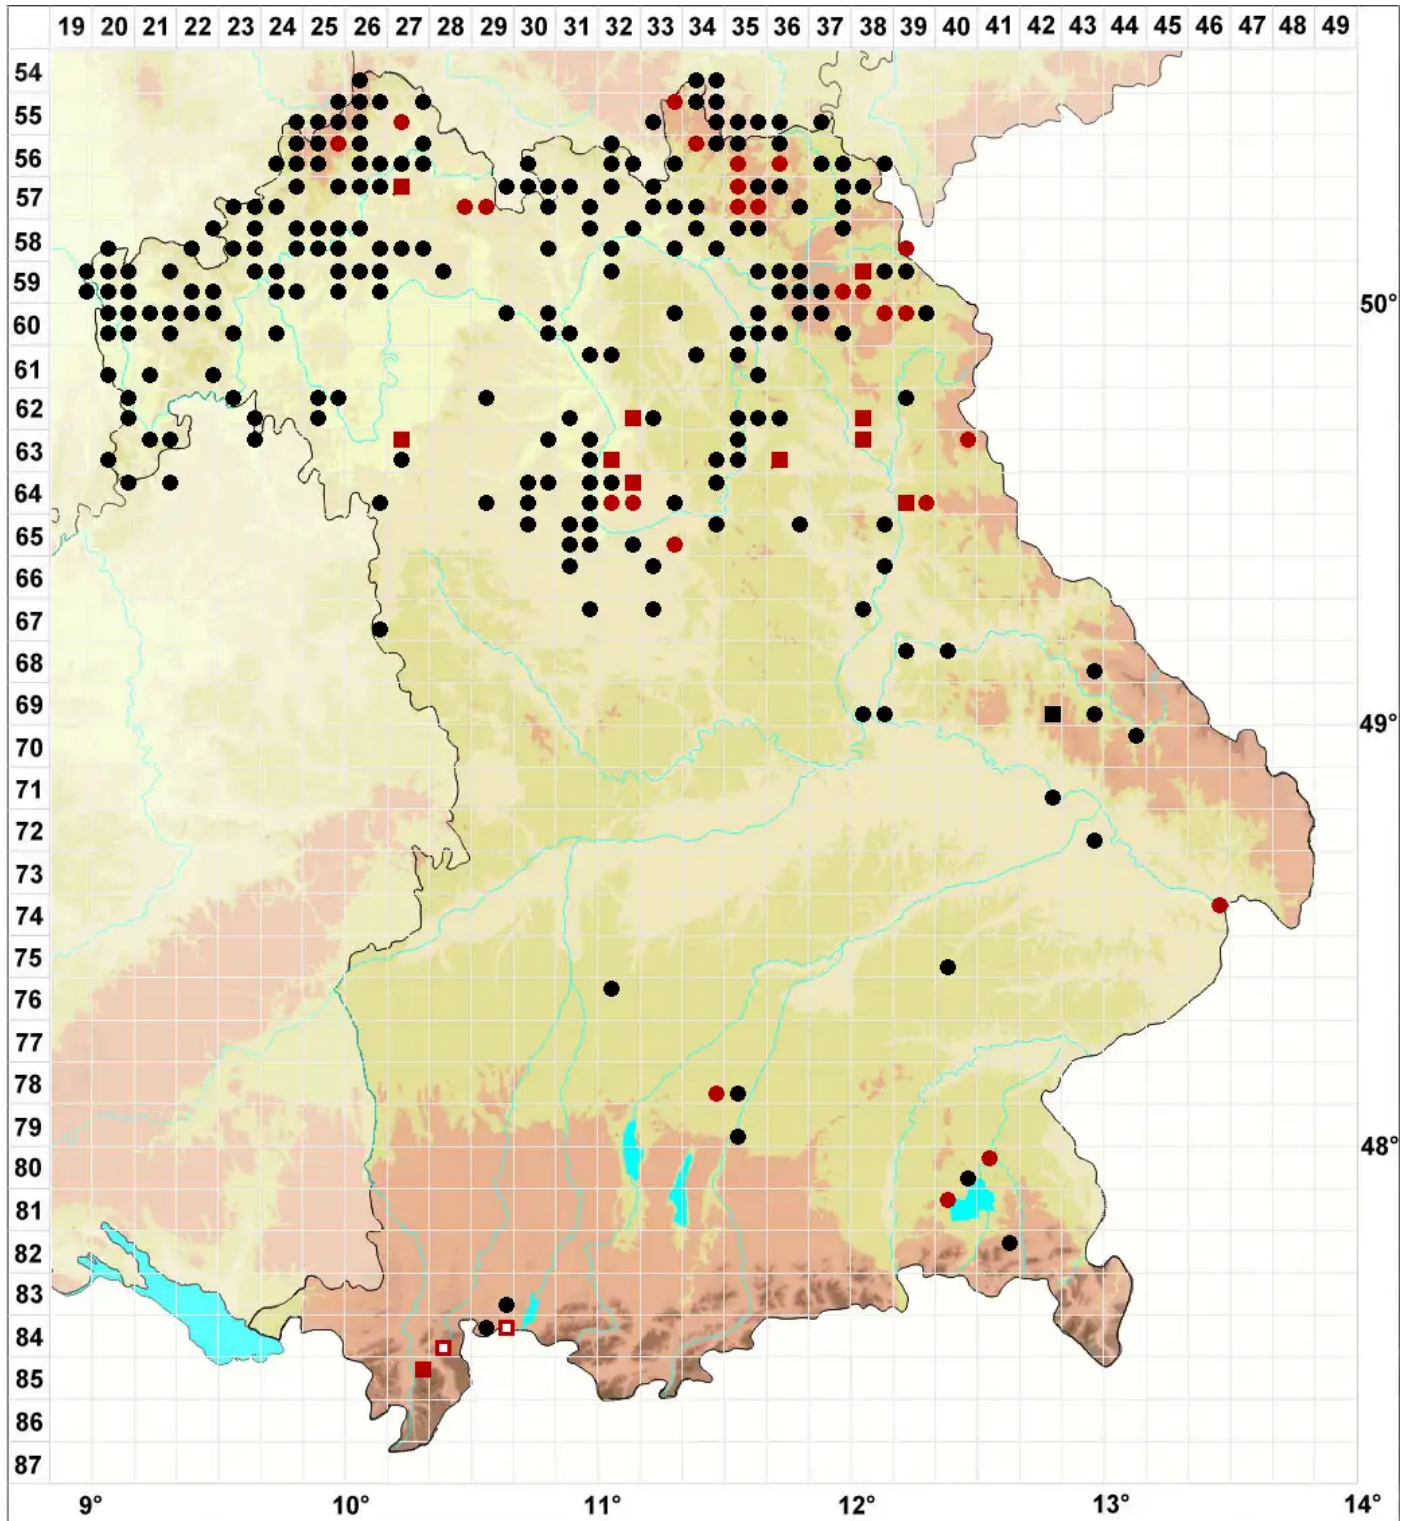

Dicranoweisia cirrata (Hedw.) Lindb. ex Milde

Lockiges Gabelzahnperlmoos

Legende:

- Symbole:**
Ausgefülltes Symbol:
Zeitraum von 1980 bis heute (Aktuelle Angabe)
Leeres Symbol:
Zeitraum vor 1980 (Altangabe)
Quadrat: Herbarbeleg